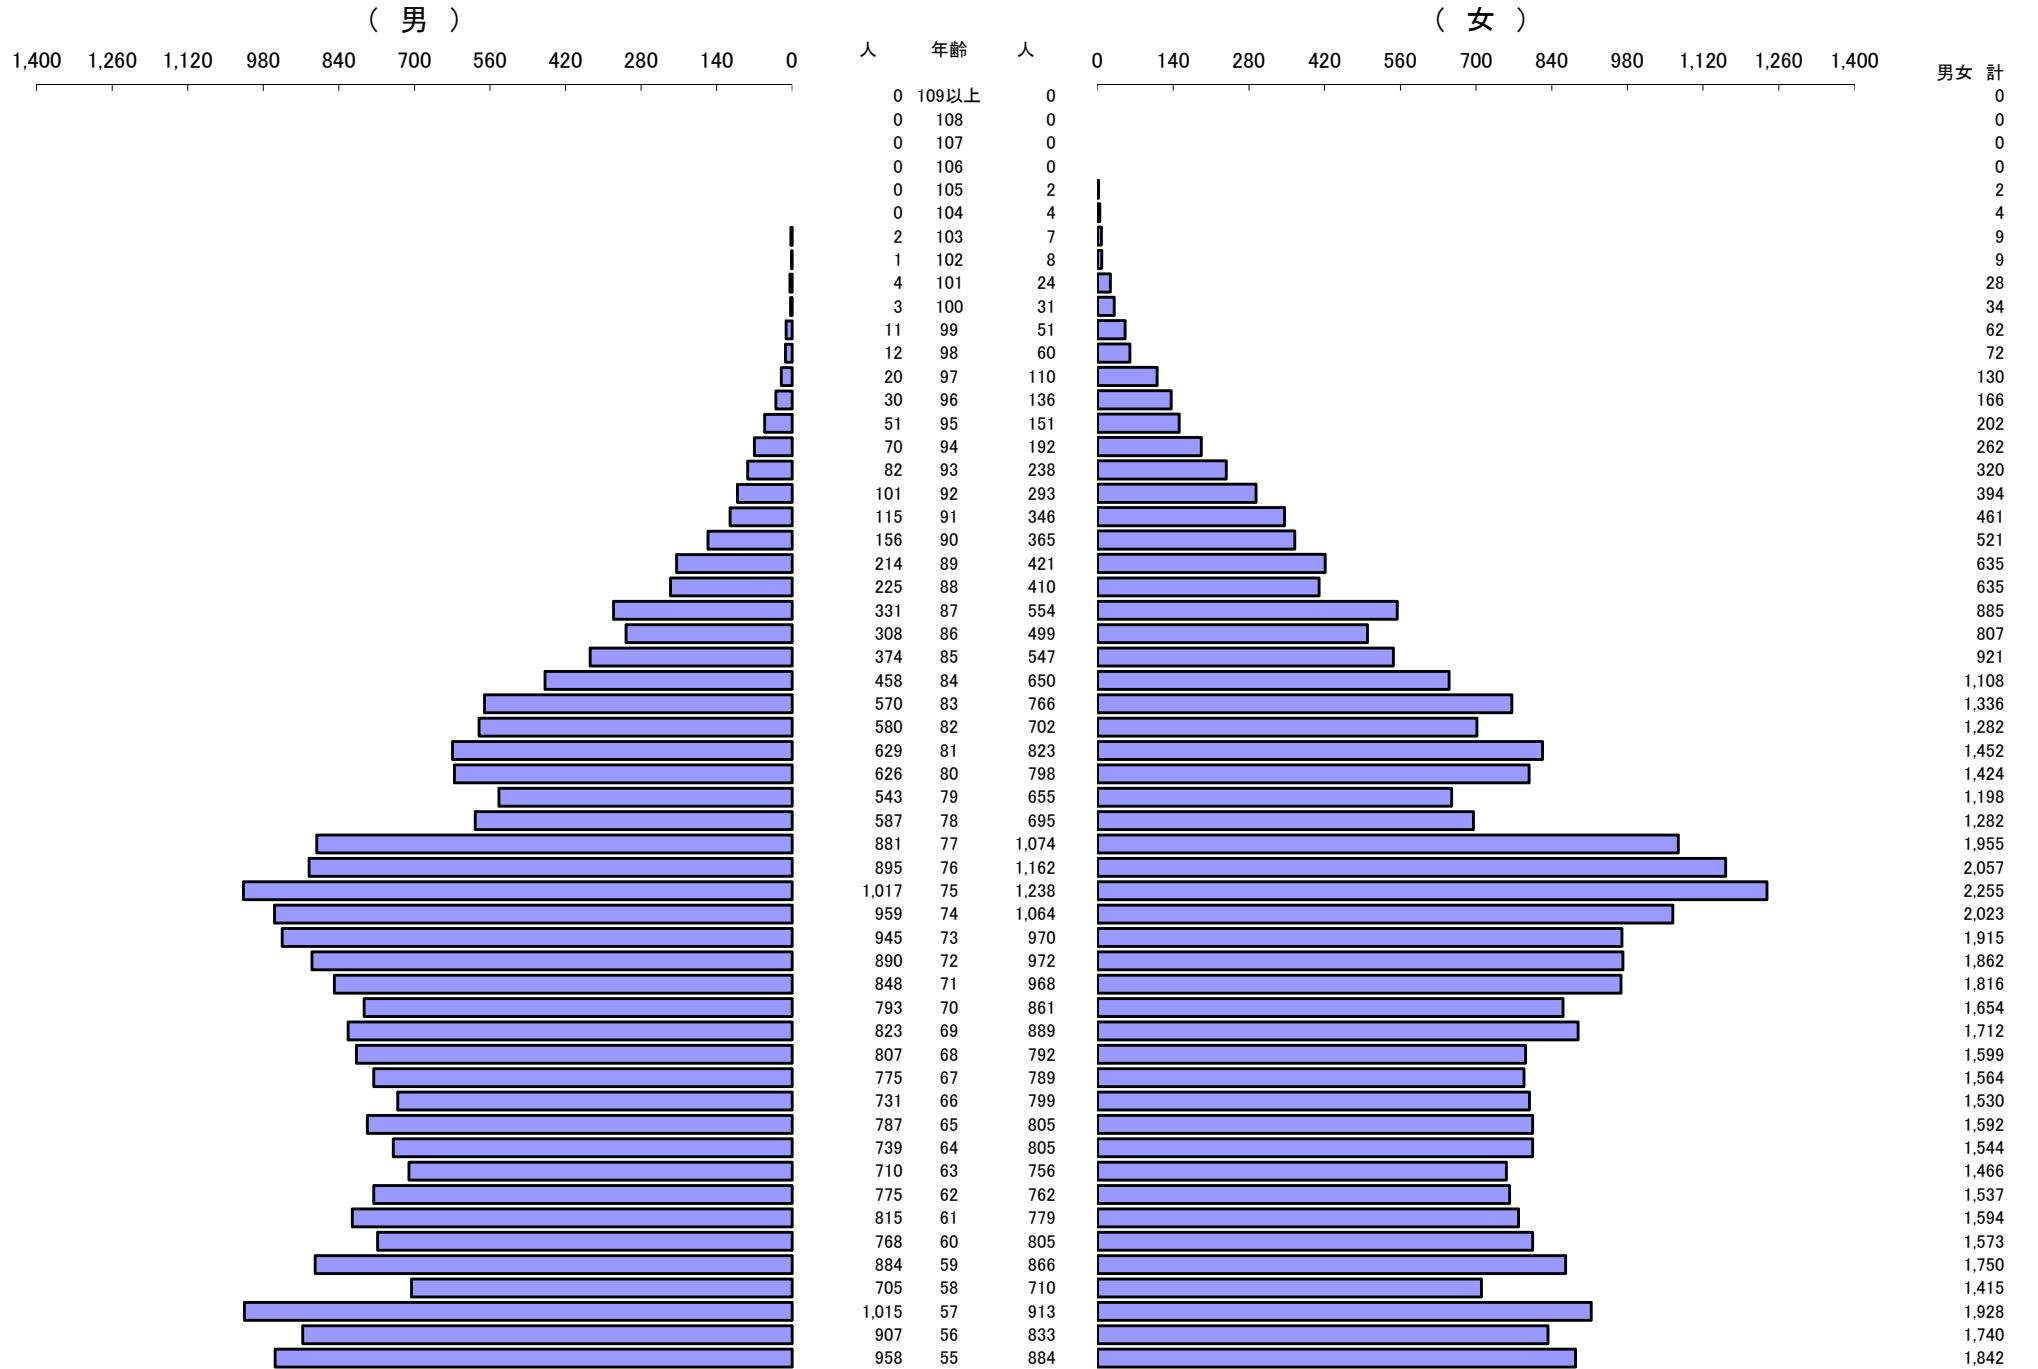

*** 年齢別人口統計表 ***

令和7年1月1日 現在

*** 年齢別人口統計表 ***

令和7年1月1日 現在

人口 61,284

62,306

総人口

123,590

*** 外国人年齢別人口統計表 ***

令和7年1月1日 現在

*** 外国人年齢別人口統計表 ***

令和7年1月1日 現在

人口 1,785

人口 1,482

総人口 3,267