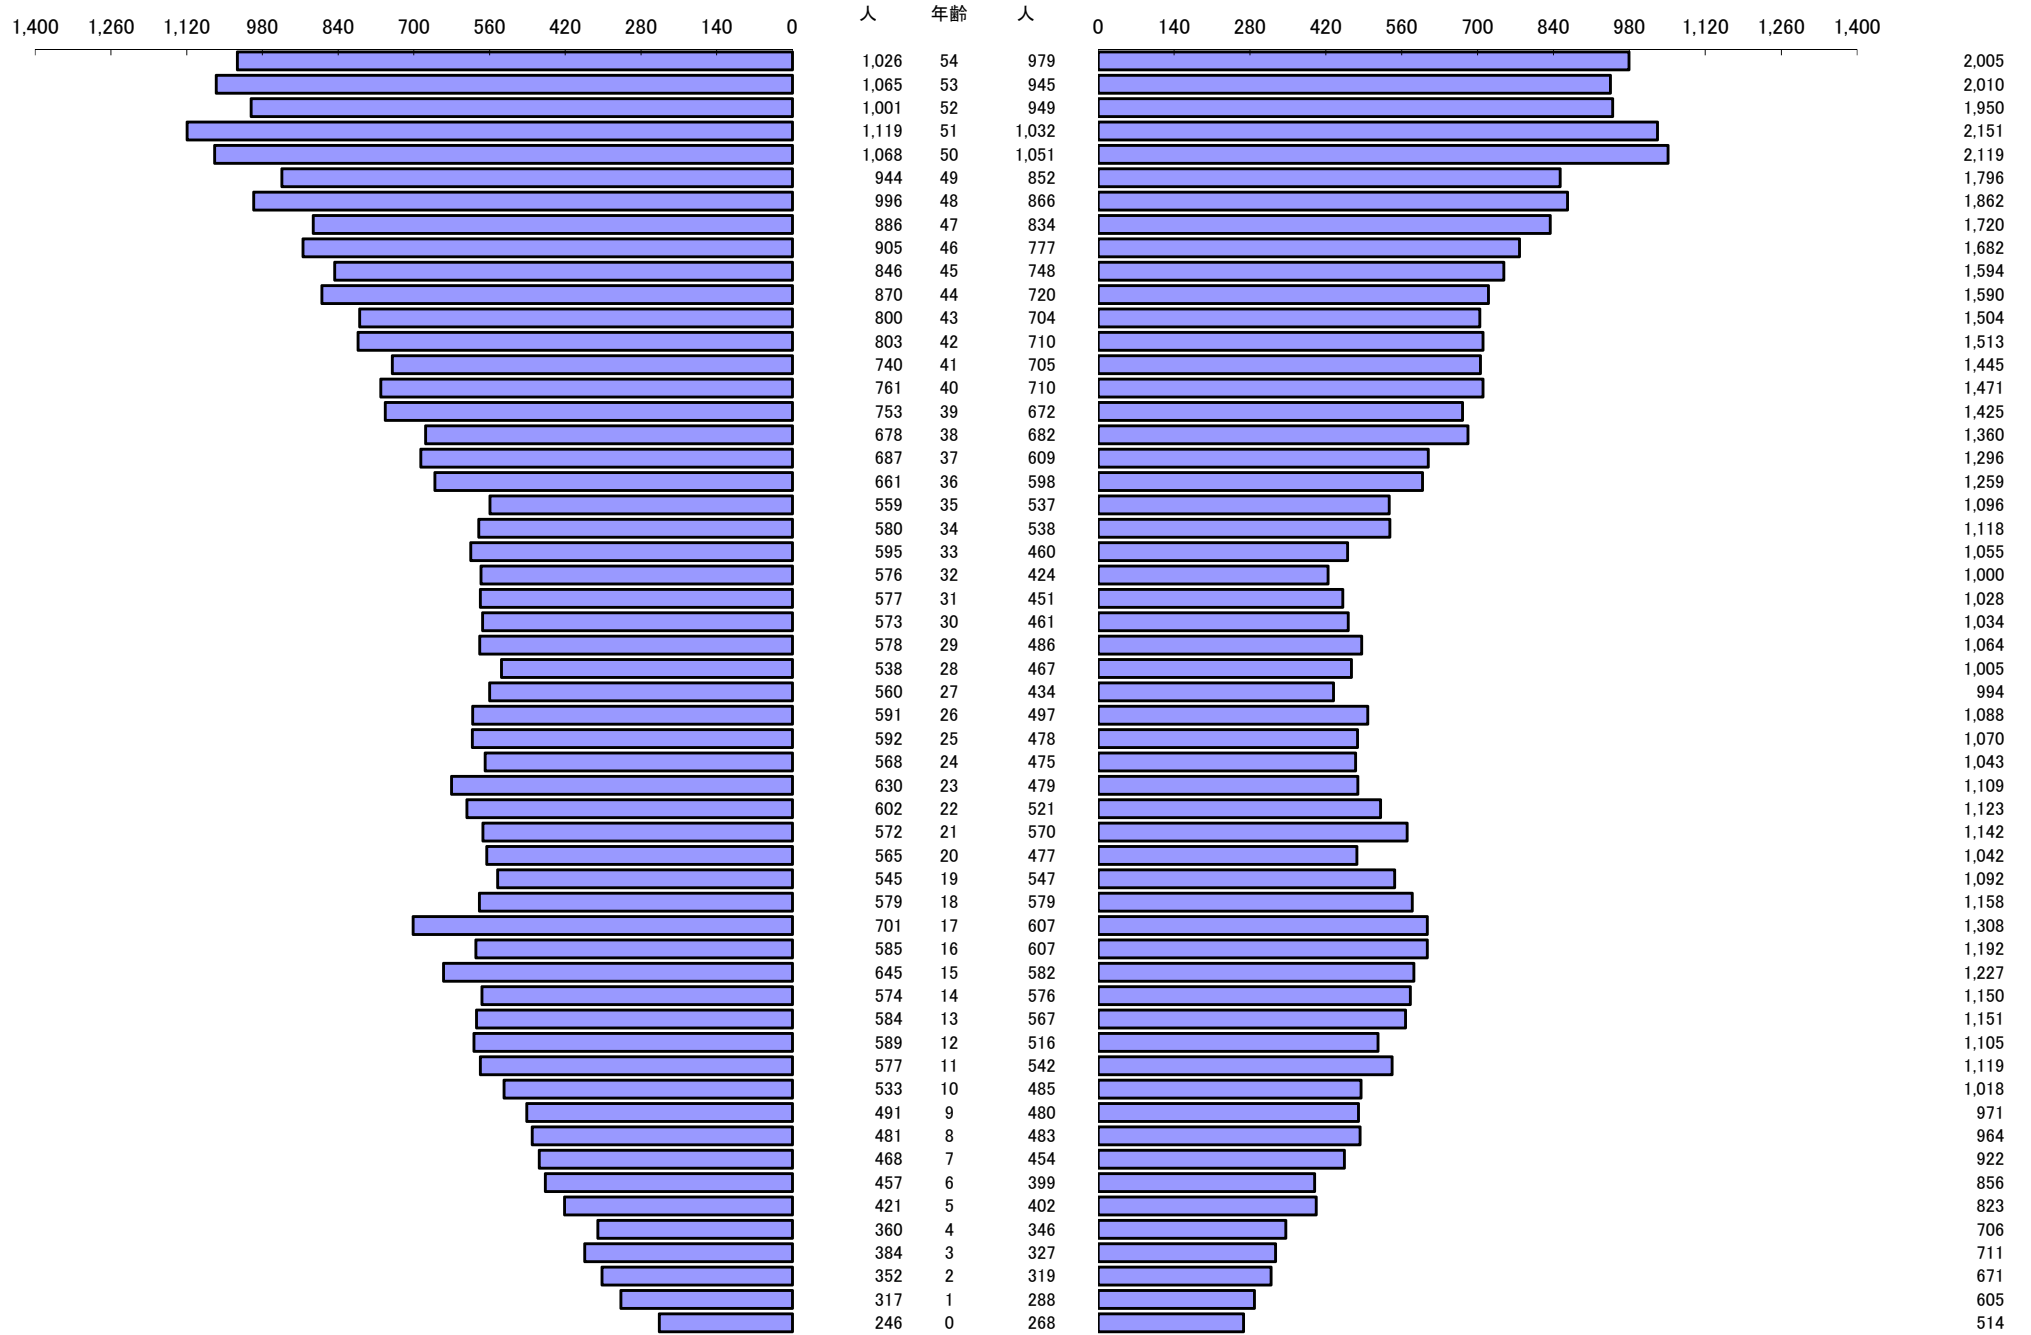

*** 年齢別人口統計表 ***

令和7年1月1日 現在

*** 年齢別人口統計表 ***

令和7年1月1日 現在

人口 61,284

62,306

総人口

123,590

*** 外国人年齢別人口統計表 ***

令和7年1月1日 現在

*** 外国人年齢別人口統計表 ***

令和7年1月1日 現在

人口 1,785

人口 1,482

総人口 3,267