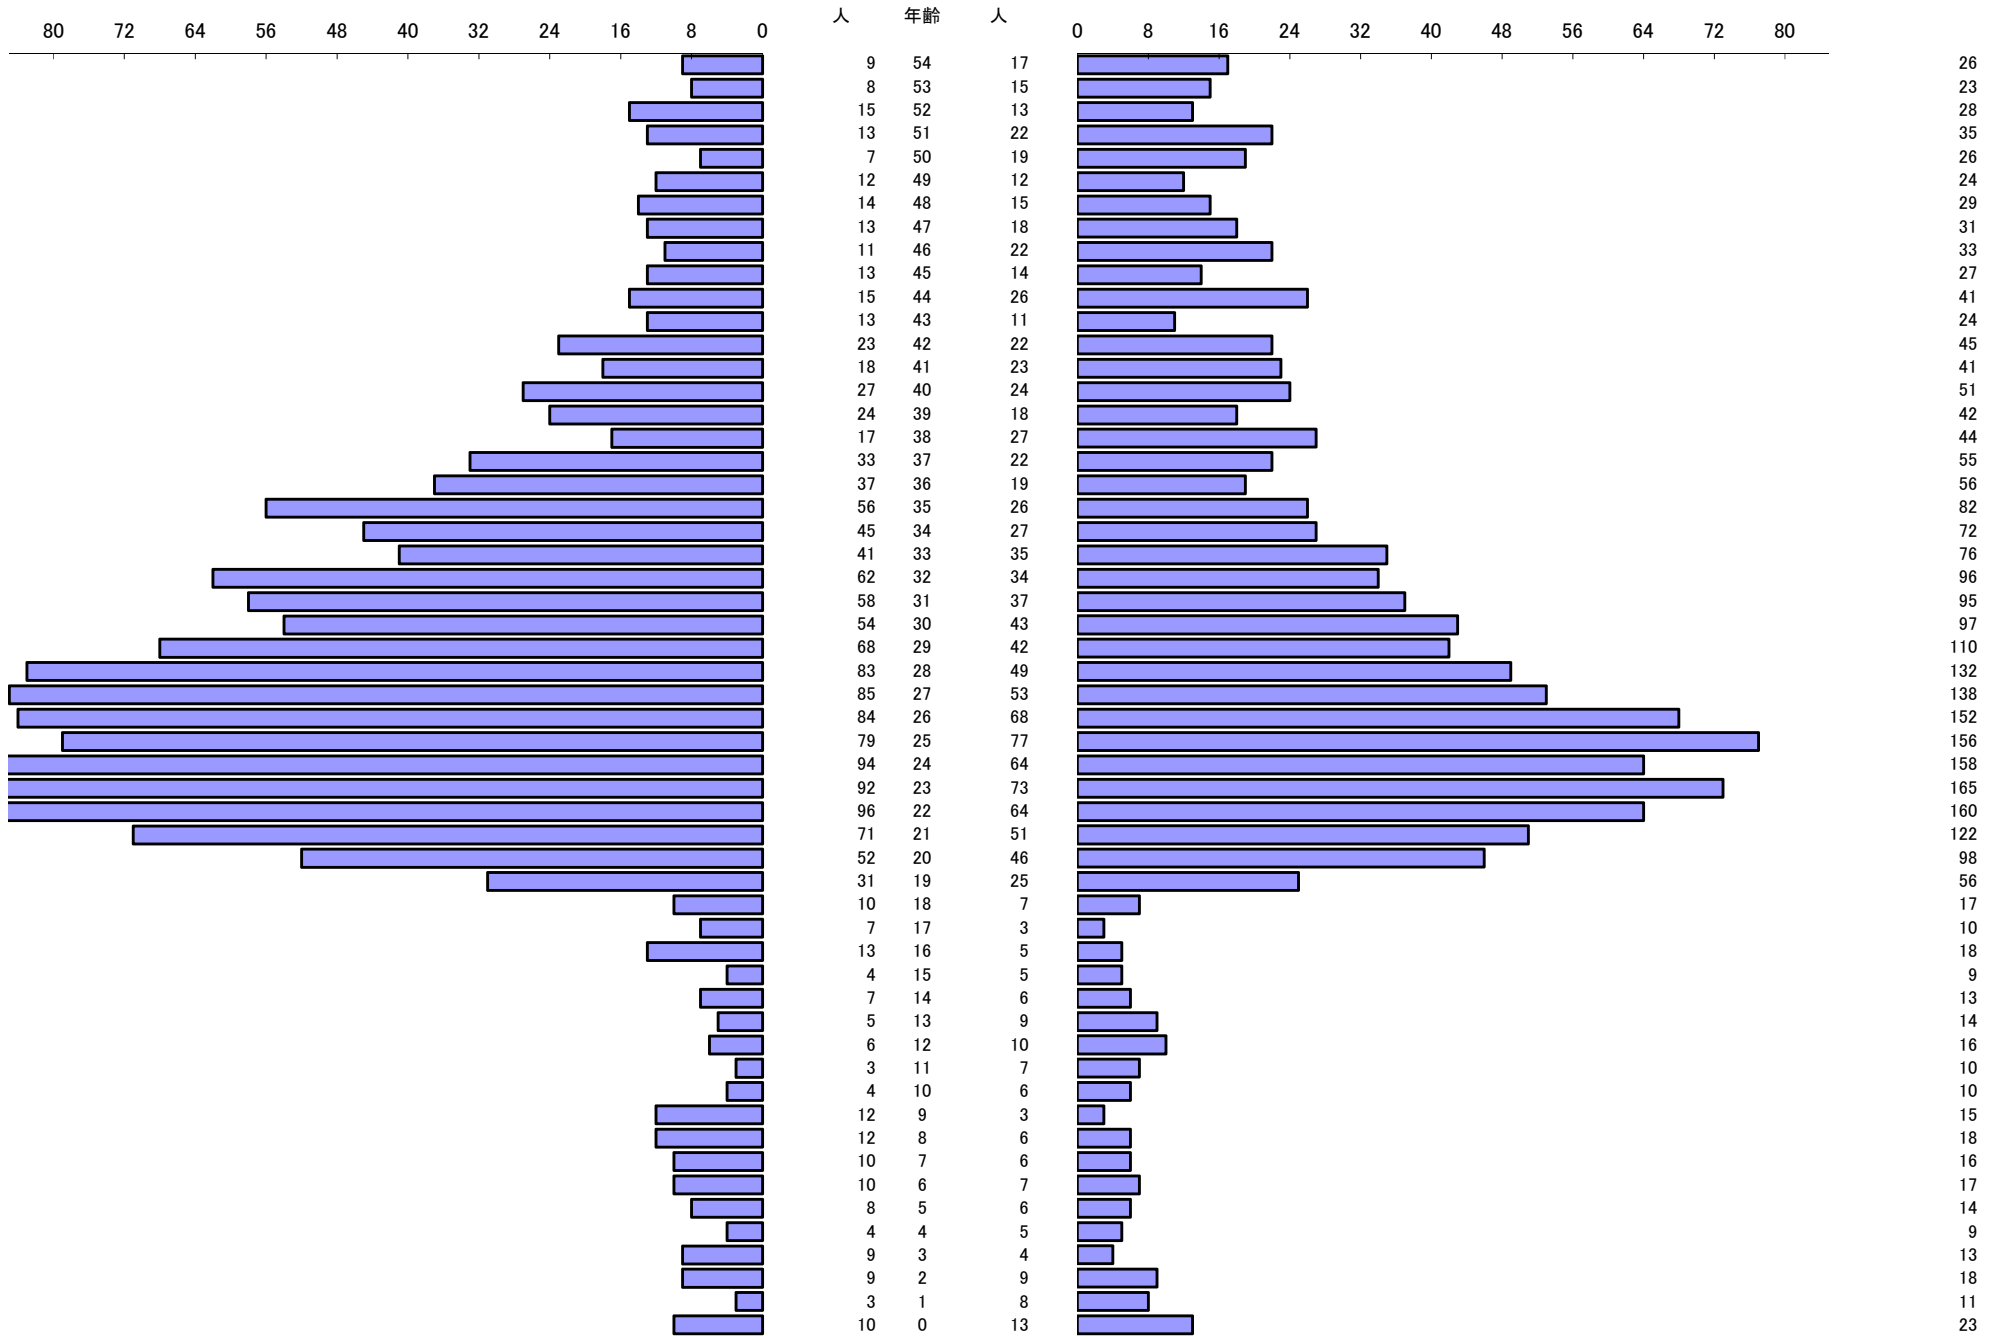

*** 年齢別人口統計表 ***

令和7年1月1日 現在

*** 年齢別人口統計表 ***

令和7年1月1日 現在

人口 61,284

62,306

総人口

123,590

*** 外国人年齢別人口統計表 ***

令和7年1月1日 現在

*** 外国人年齢別人口統計表 ***

令和7年1月1日 現在

人口 1,785

人口 1,482

総人口 3,267