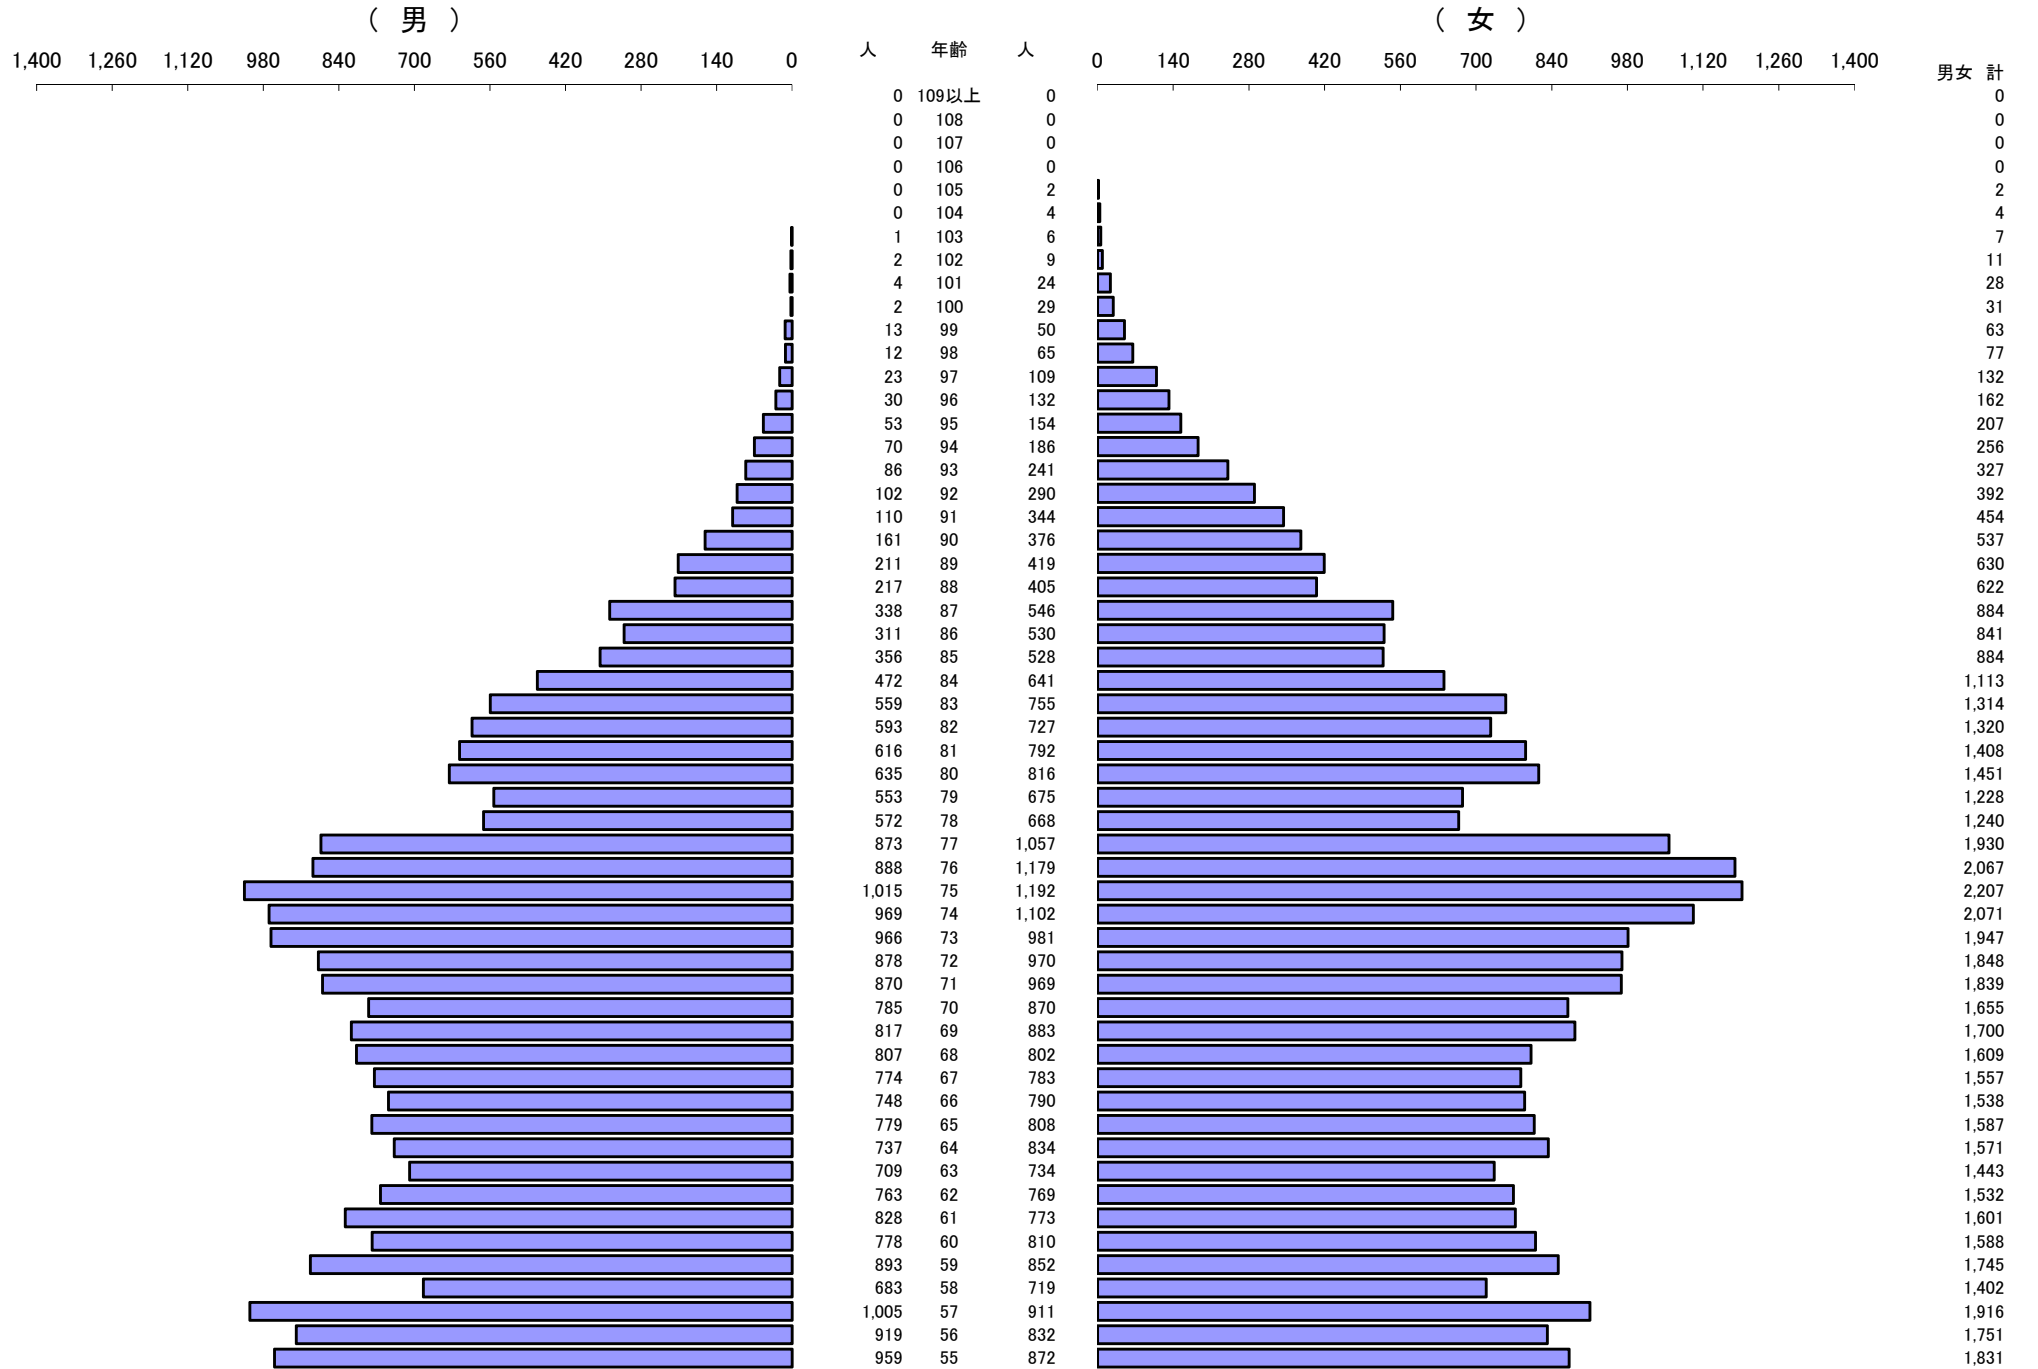

\*\*\* 年齢別人口統計表 \*\*\*

令和6年12月1日 現在

\*\*\* 年齢別人口統計表 \*\*\*

令和6年12月1日 現在

人口 61,356

62,370

総人口

123,726

\*\*\* 外国人年齢別人口統計表 \*\*\*

令和6年12月1日 現在

\*\*\* 外国人年齢別人口統計表 \*\*\*

令和6年12月1日 現在

人口 1,806

1,485

総人口 3,291