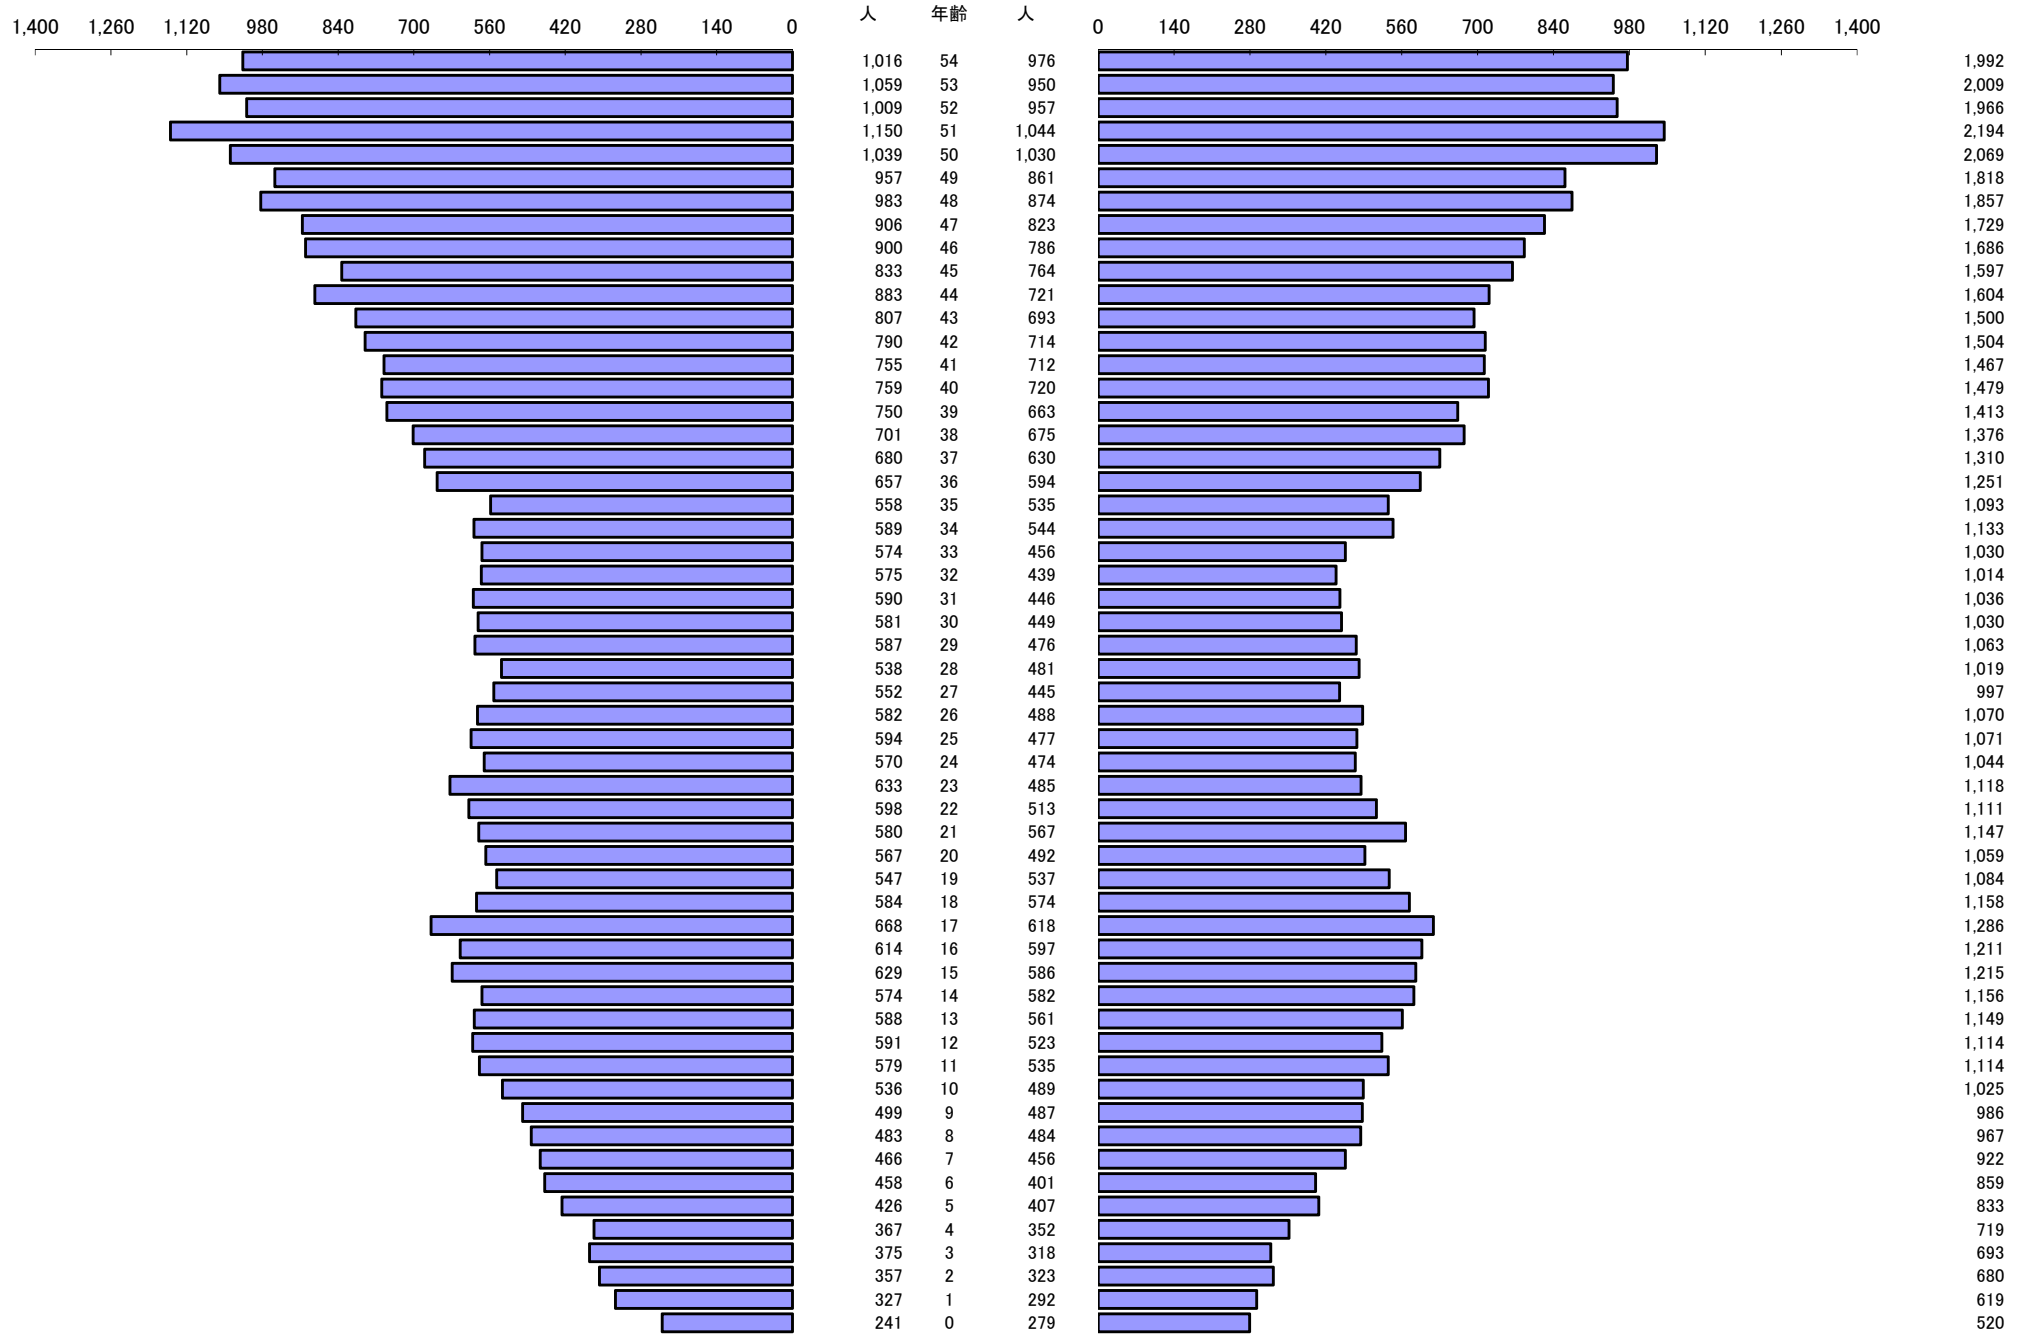

\*\*\* 年齢別人口統計表 \*\*\*

令和6年12月1日 現在

\*\*\* 年齢別人口統計表 \*\*\*

令和6年12月1日 現在

人口 61,356

62,370

総人口

123,726

\*\*\* 外国人年齢別人口統計表 \*\*\*

令和6年12月1日 現在

\*\*\* 外国人年齢別人口統計表 \*\*\*

令和6年12月1日 現在

人口 1,806

1,485

総人口 3,291