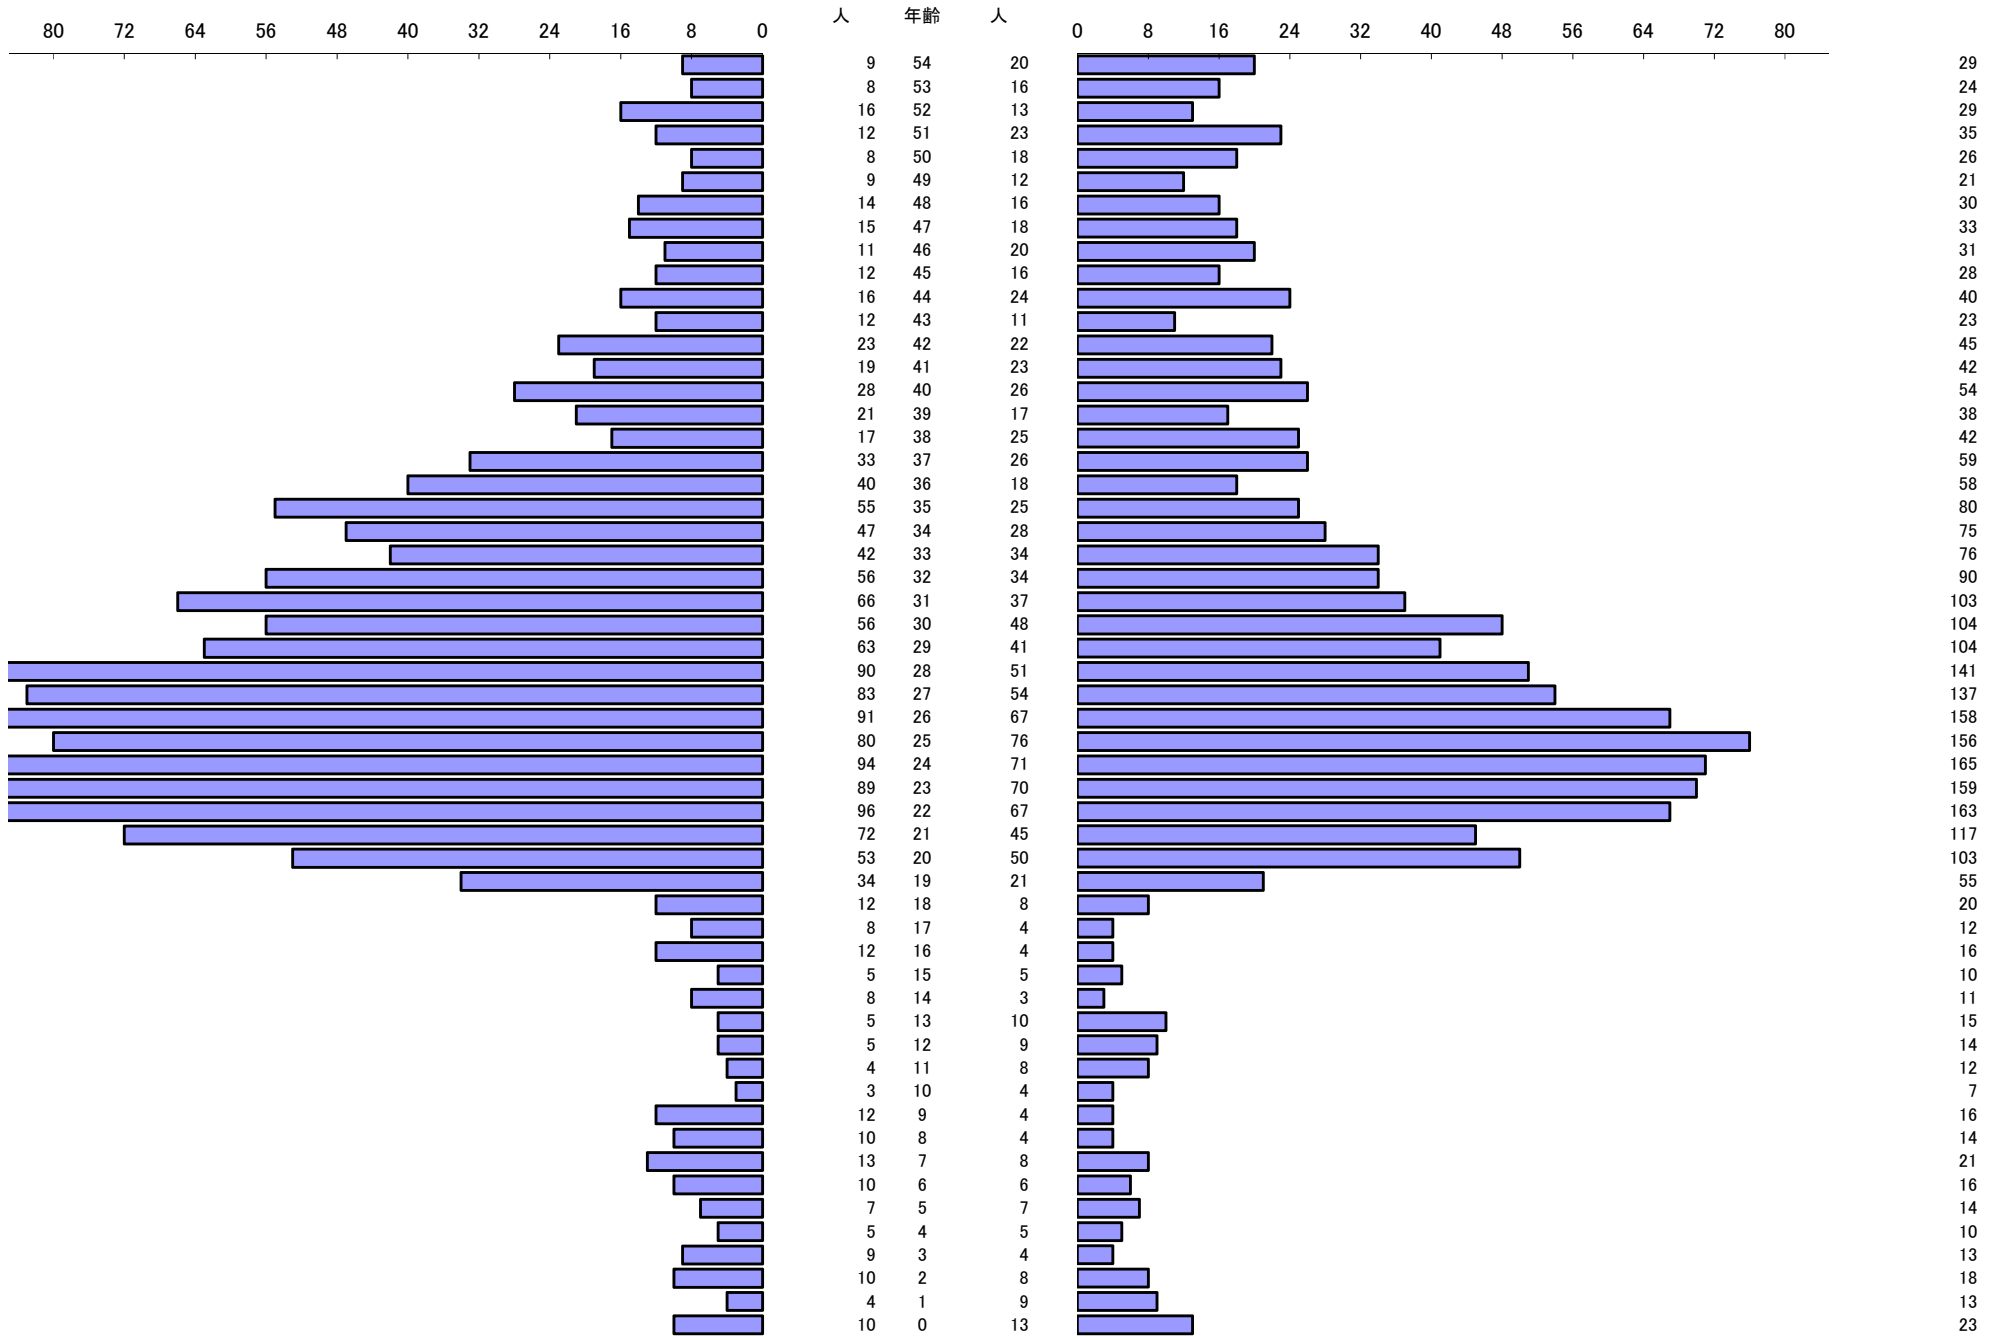

\*\*\* 年齢別人口統計表 \*\*\*

令和6年12月1日 現在

\*\*\* 年齢別人口統計表 \*\*\*

令和6年12月1日 現在

人口 61,356

62,370

総人口

123,726

\*\*\* 外国人年齢別人口統計表 \*\*\*

令和6年12月1日 現在

\*\*\* 外国人年齢別人口統計表 \*\*\*

令和6年12月1日 現在

人口 1,806

1,485

総人口 3,291