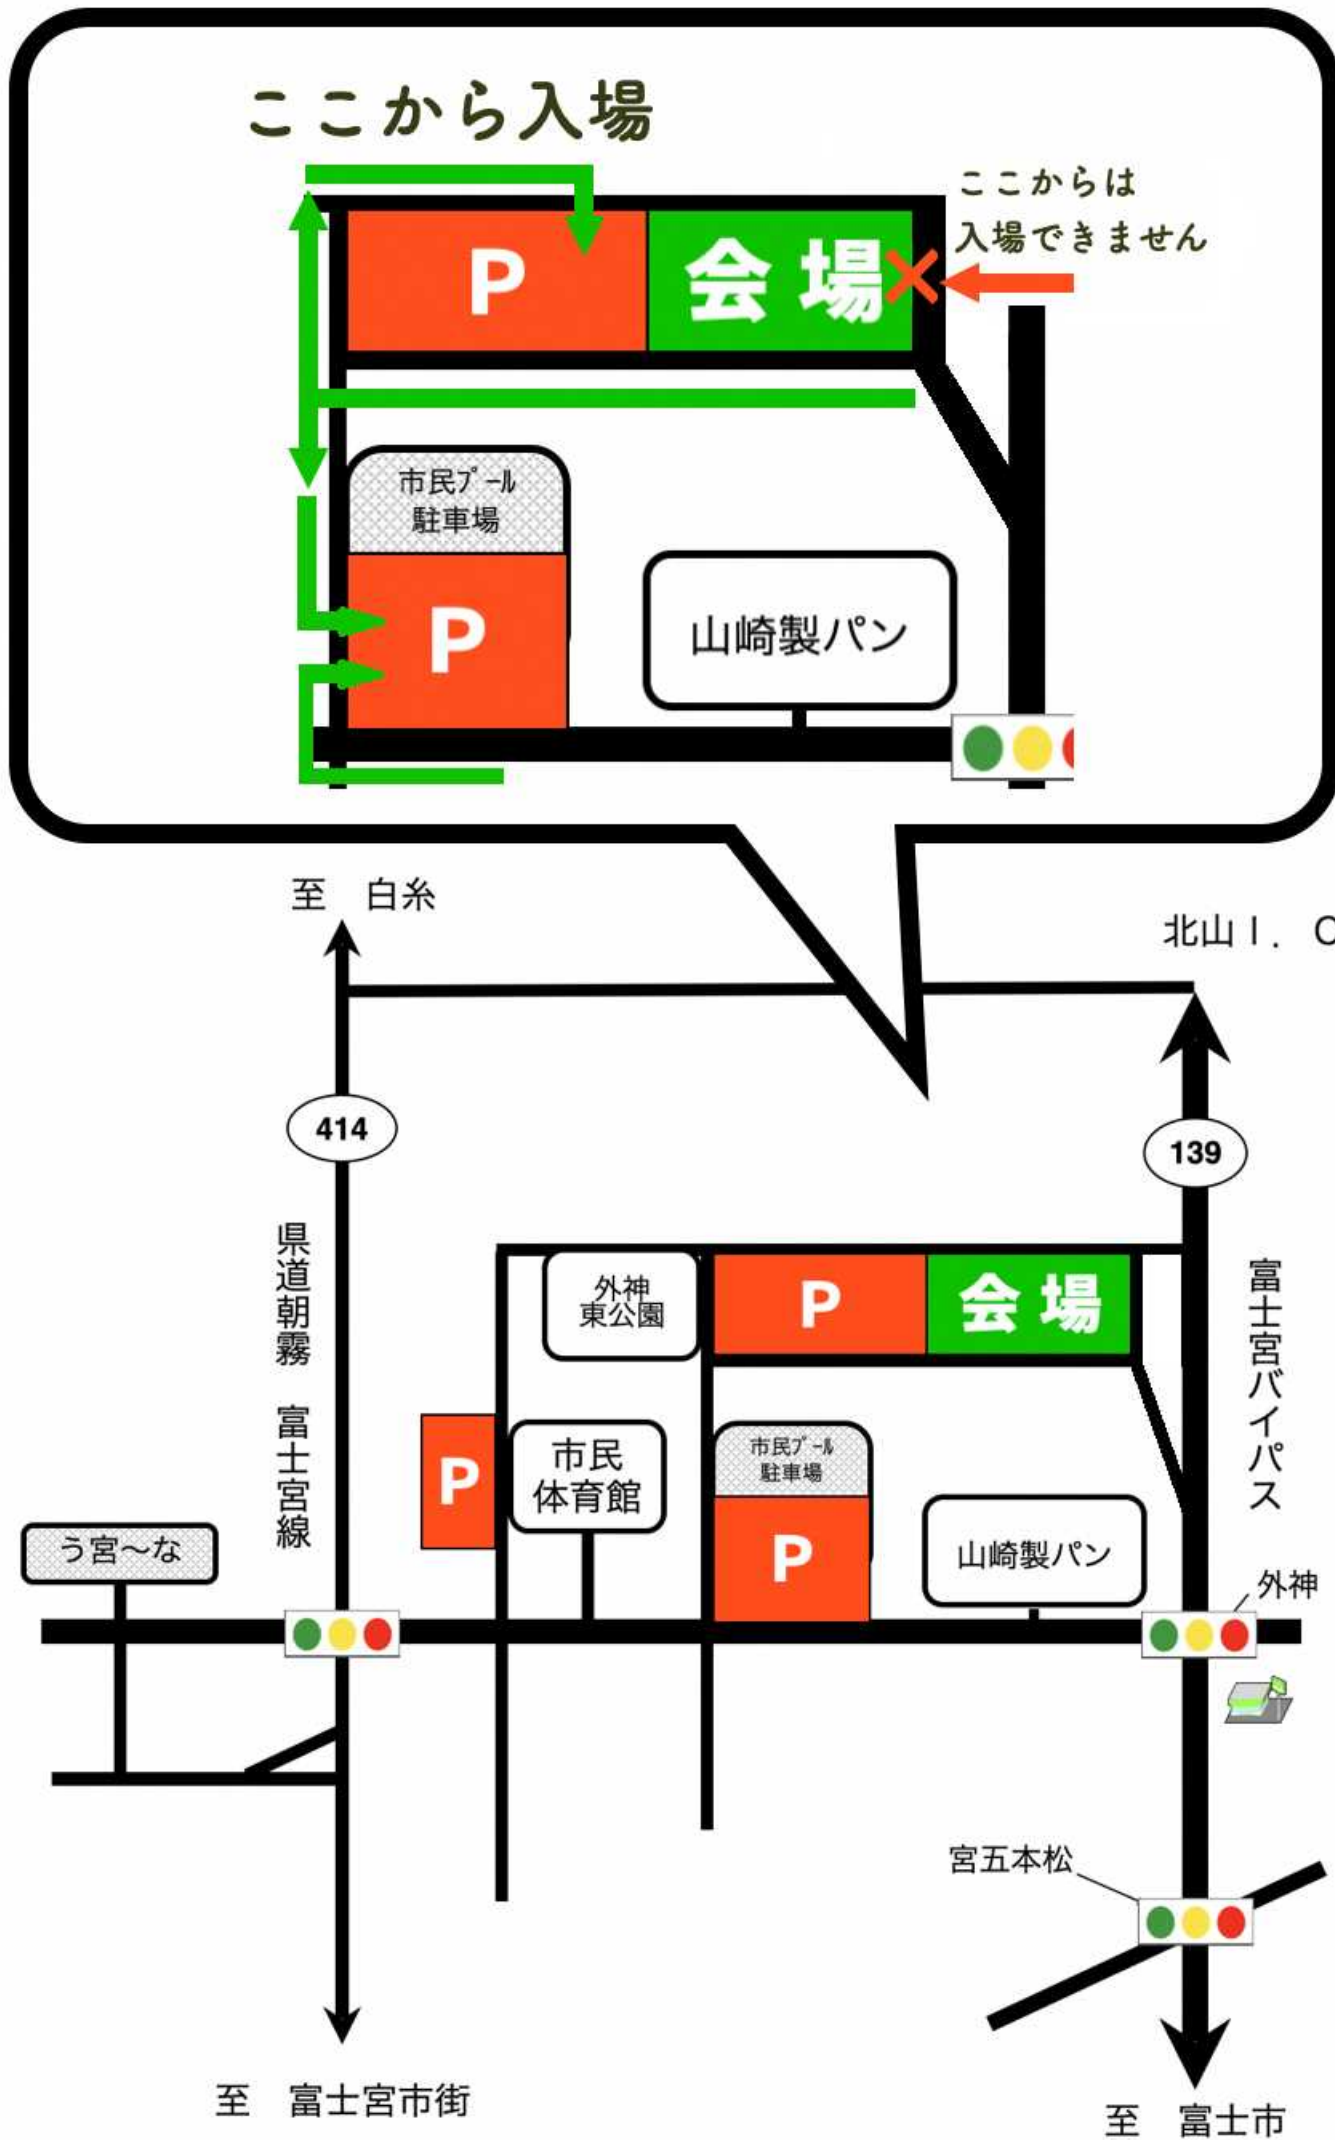

アクセス

会場：富士伊豆農業協同組合富士宮地区本部
(富士宮市外神東町117)

※駐車場での事故、盗難等につきましては、責任を負いかねますのでご了承ください。