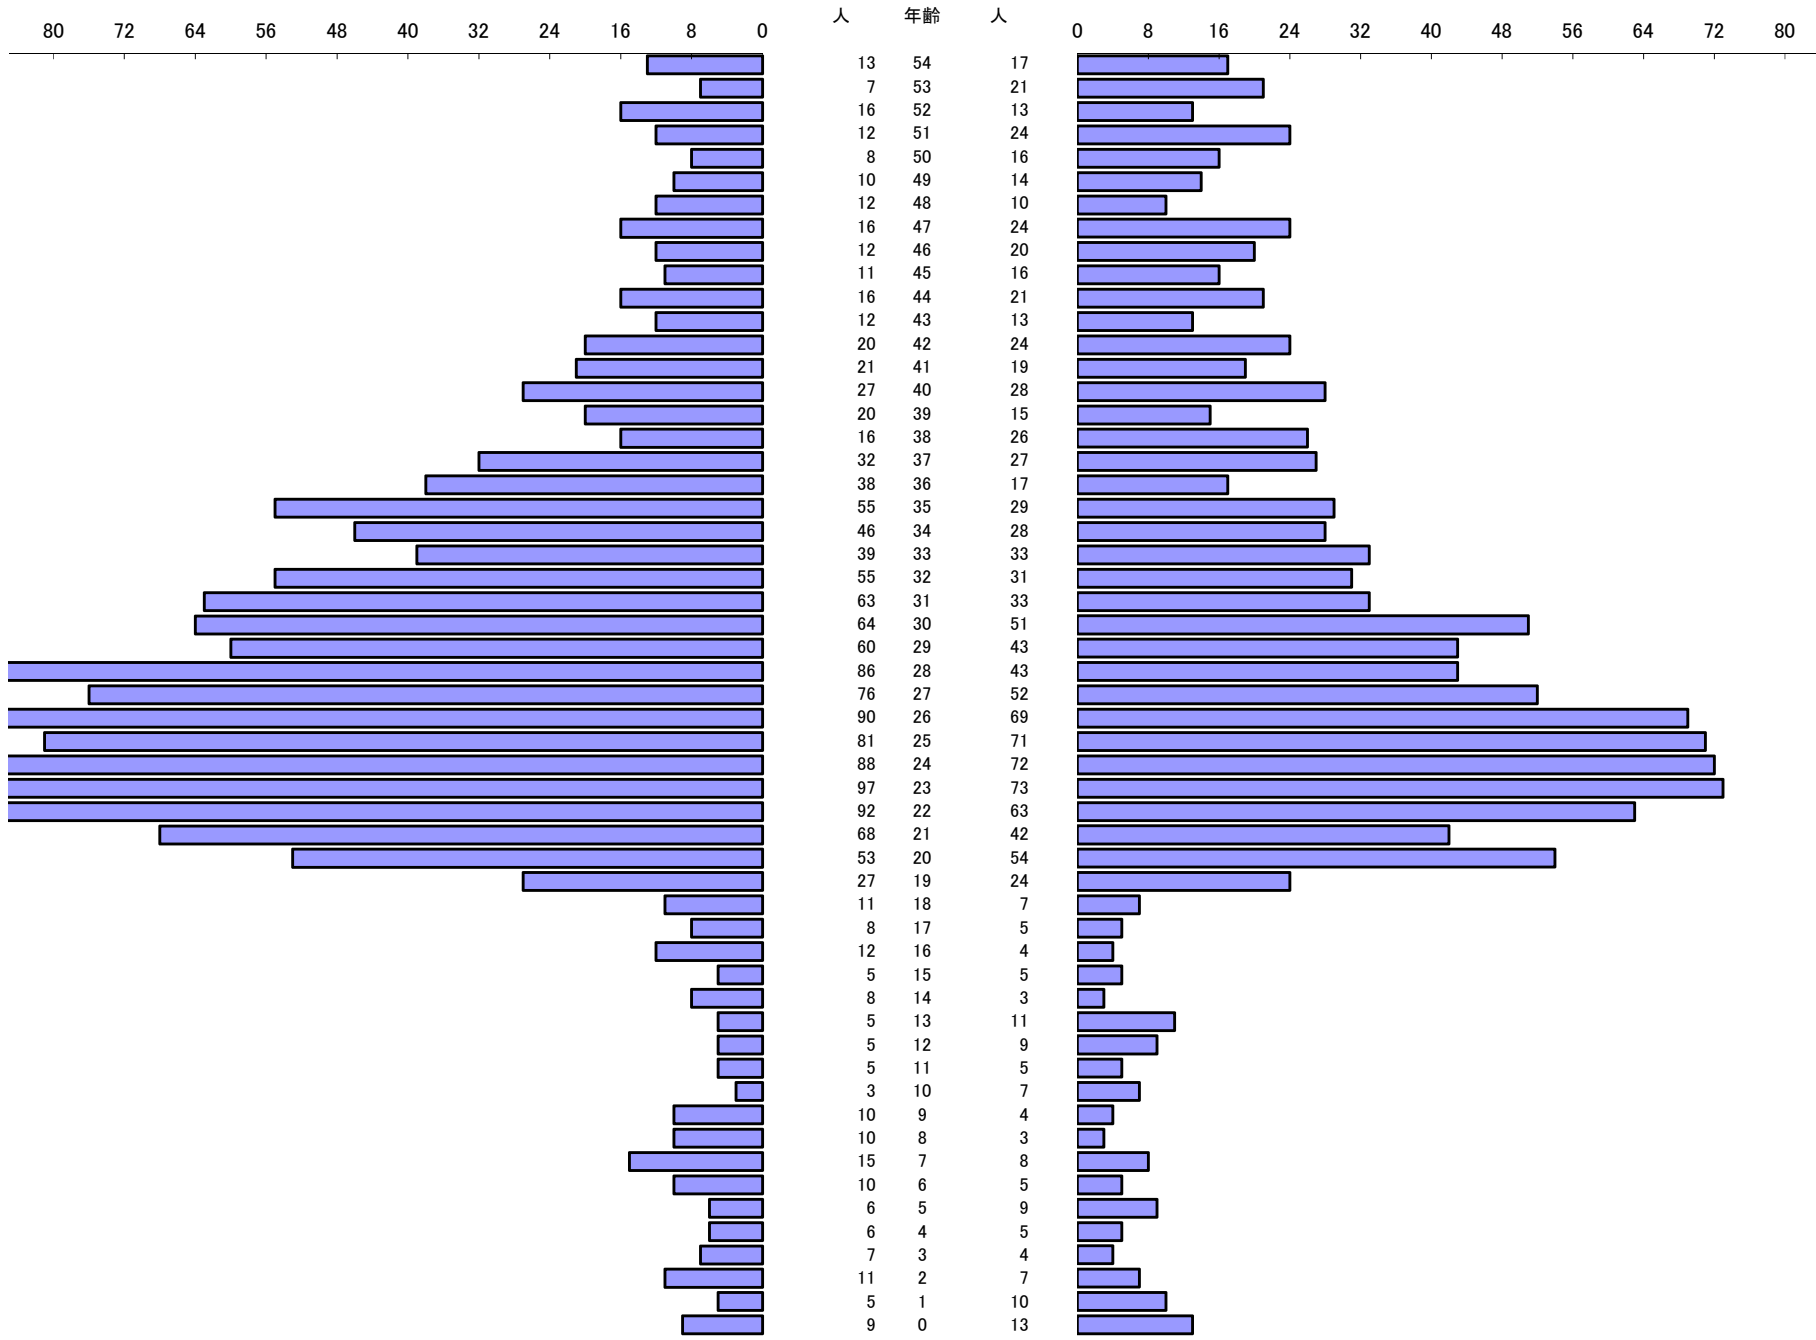

\*\*\* 年齢別人口統計表 \*\*\*

令和6年11月1日 現在

\*\*\* 年齢別人口統計表 \*\*\*

令和6年11月1日 現在

人口 61,377

62,431

総人口

123,808

\*\*\* 外国人年齢別人口統計表 \*\*\*

令和6年11月1日 現在

\*\*\* 外国人年齢別人口統計表 \*\*\*

令和6年11月1日 現在

人口 1,772

人口 1,480

総人口

3,252