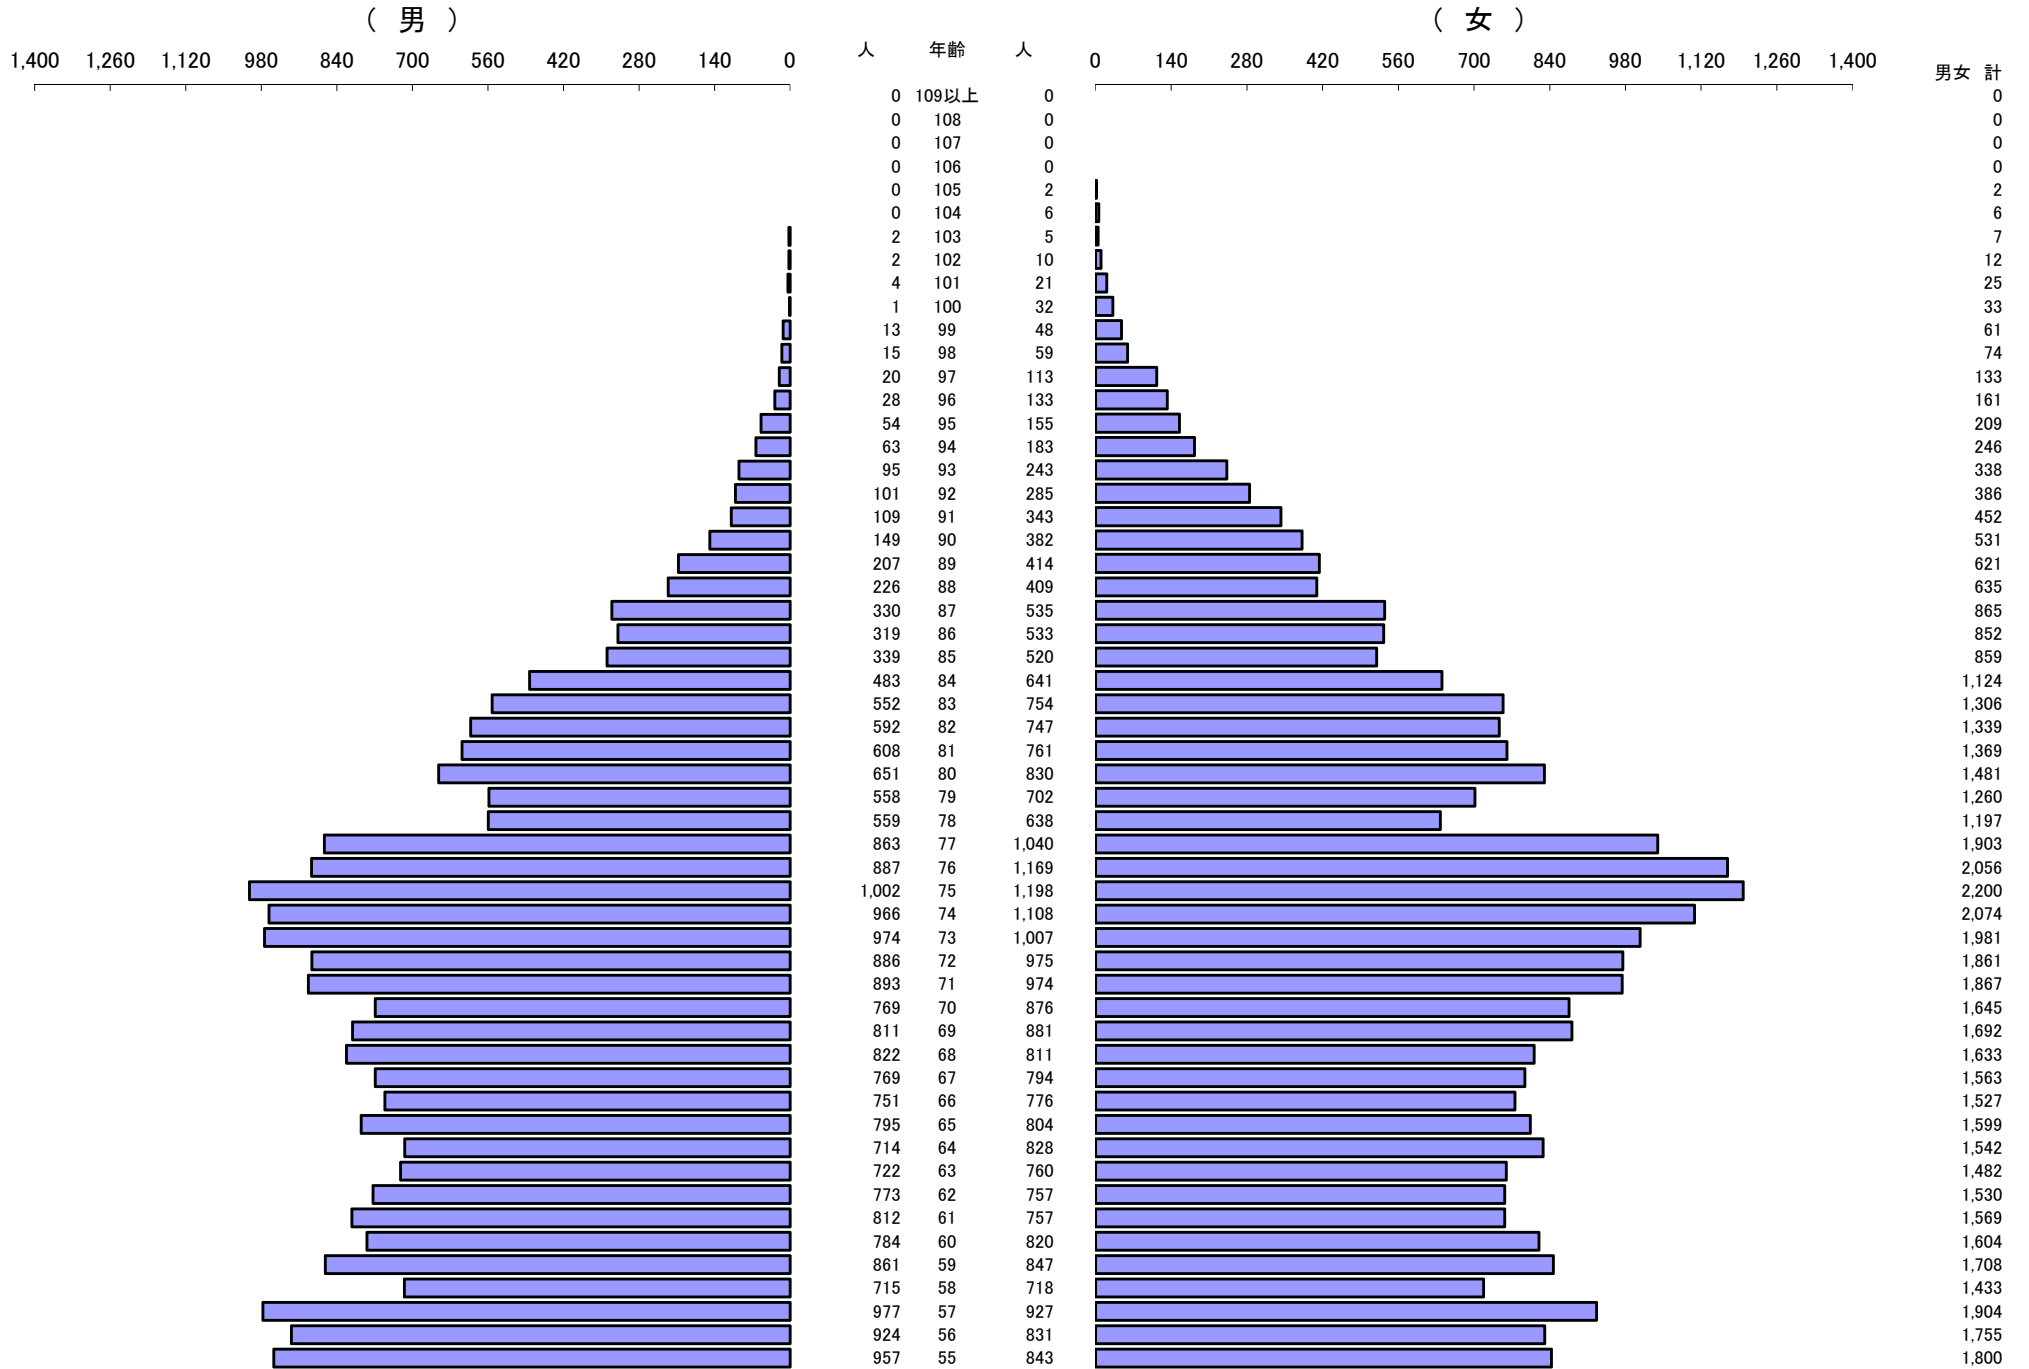

\*\*\* 年齢別人口統計表 \*\*\*

令和6年11月1日 現在

\*\*\* 年齢別人口統計表 \*\*\*

令和6年11月1日 現在

人口 61,377

62,431

総人口

123,808

\*\*\* 外国人年齢別人口統計表 \*\*\*

令和6年11月1日 現在

\*\*\* 外国人年齢別人口統計表 \*\*\*

令和6年11月1日 現在

人口 1,772

人口 1,480

総人口

3,252