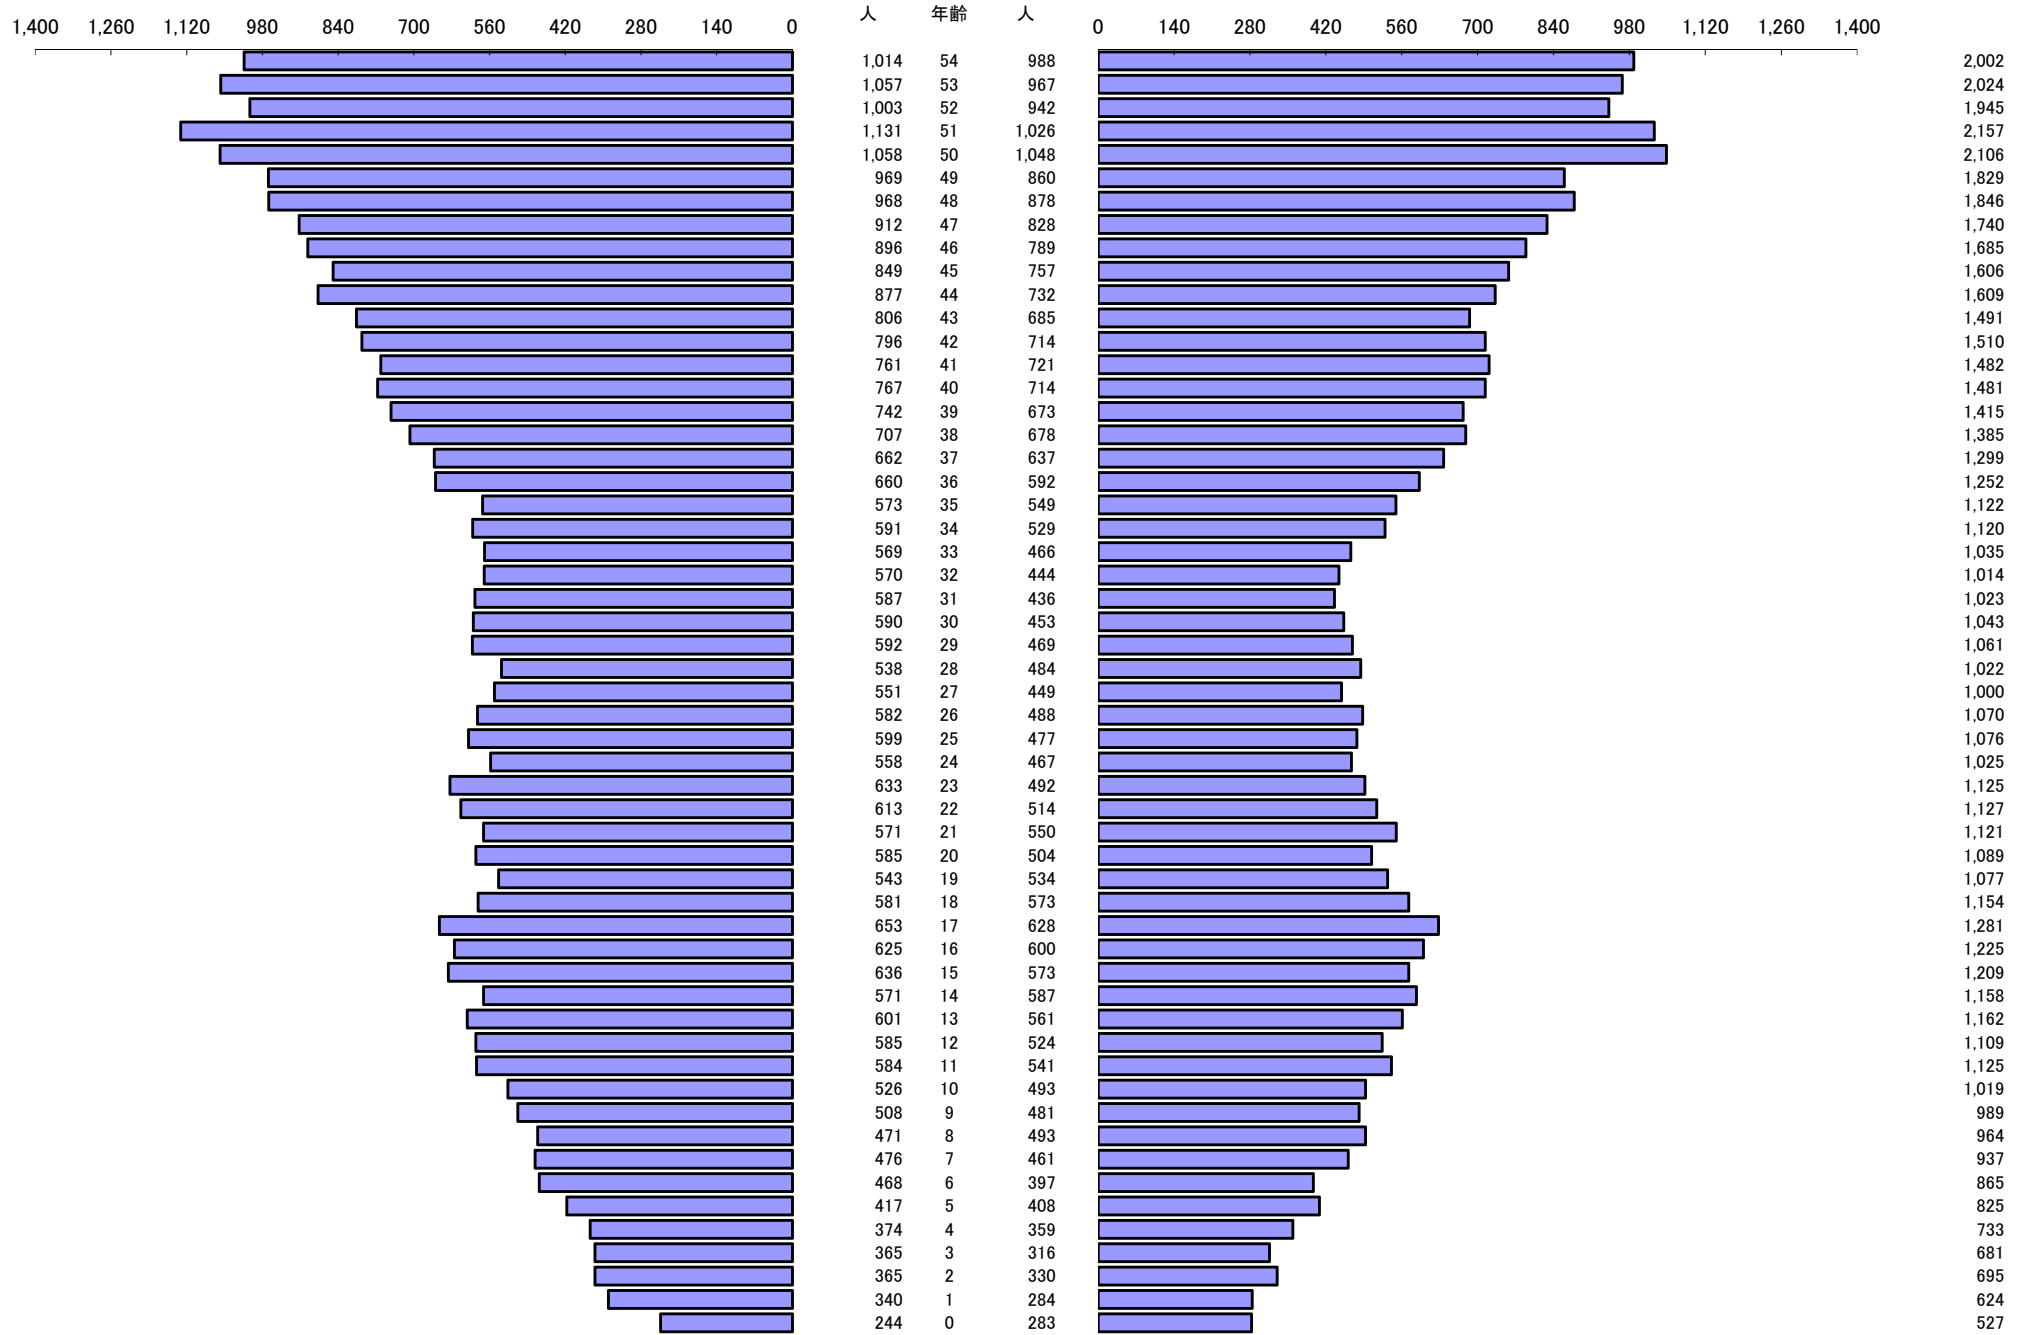

\*\*\* 年齢別人口統計表 \*\*\*

令和6年11月1日 現在

\*\*\* 年齢別人口統計表 \*\*\*

令和6年11月1日 現在

人口 61,377

62,431

総人口

123,808

\*\*\* 外国人年齢別人口統計表 \*\*\*

令和6年11月1日 現在

\*\*\* 外国人年齢別人口統計表 \*\*\*

令和6年11月1日 現在

人口 1,772

人口 1,480

総人口

3,252