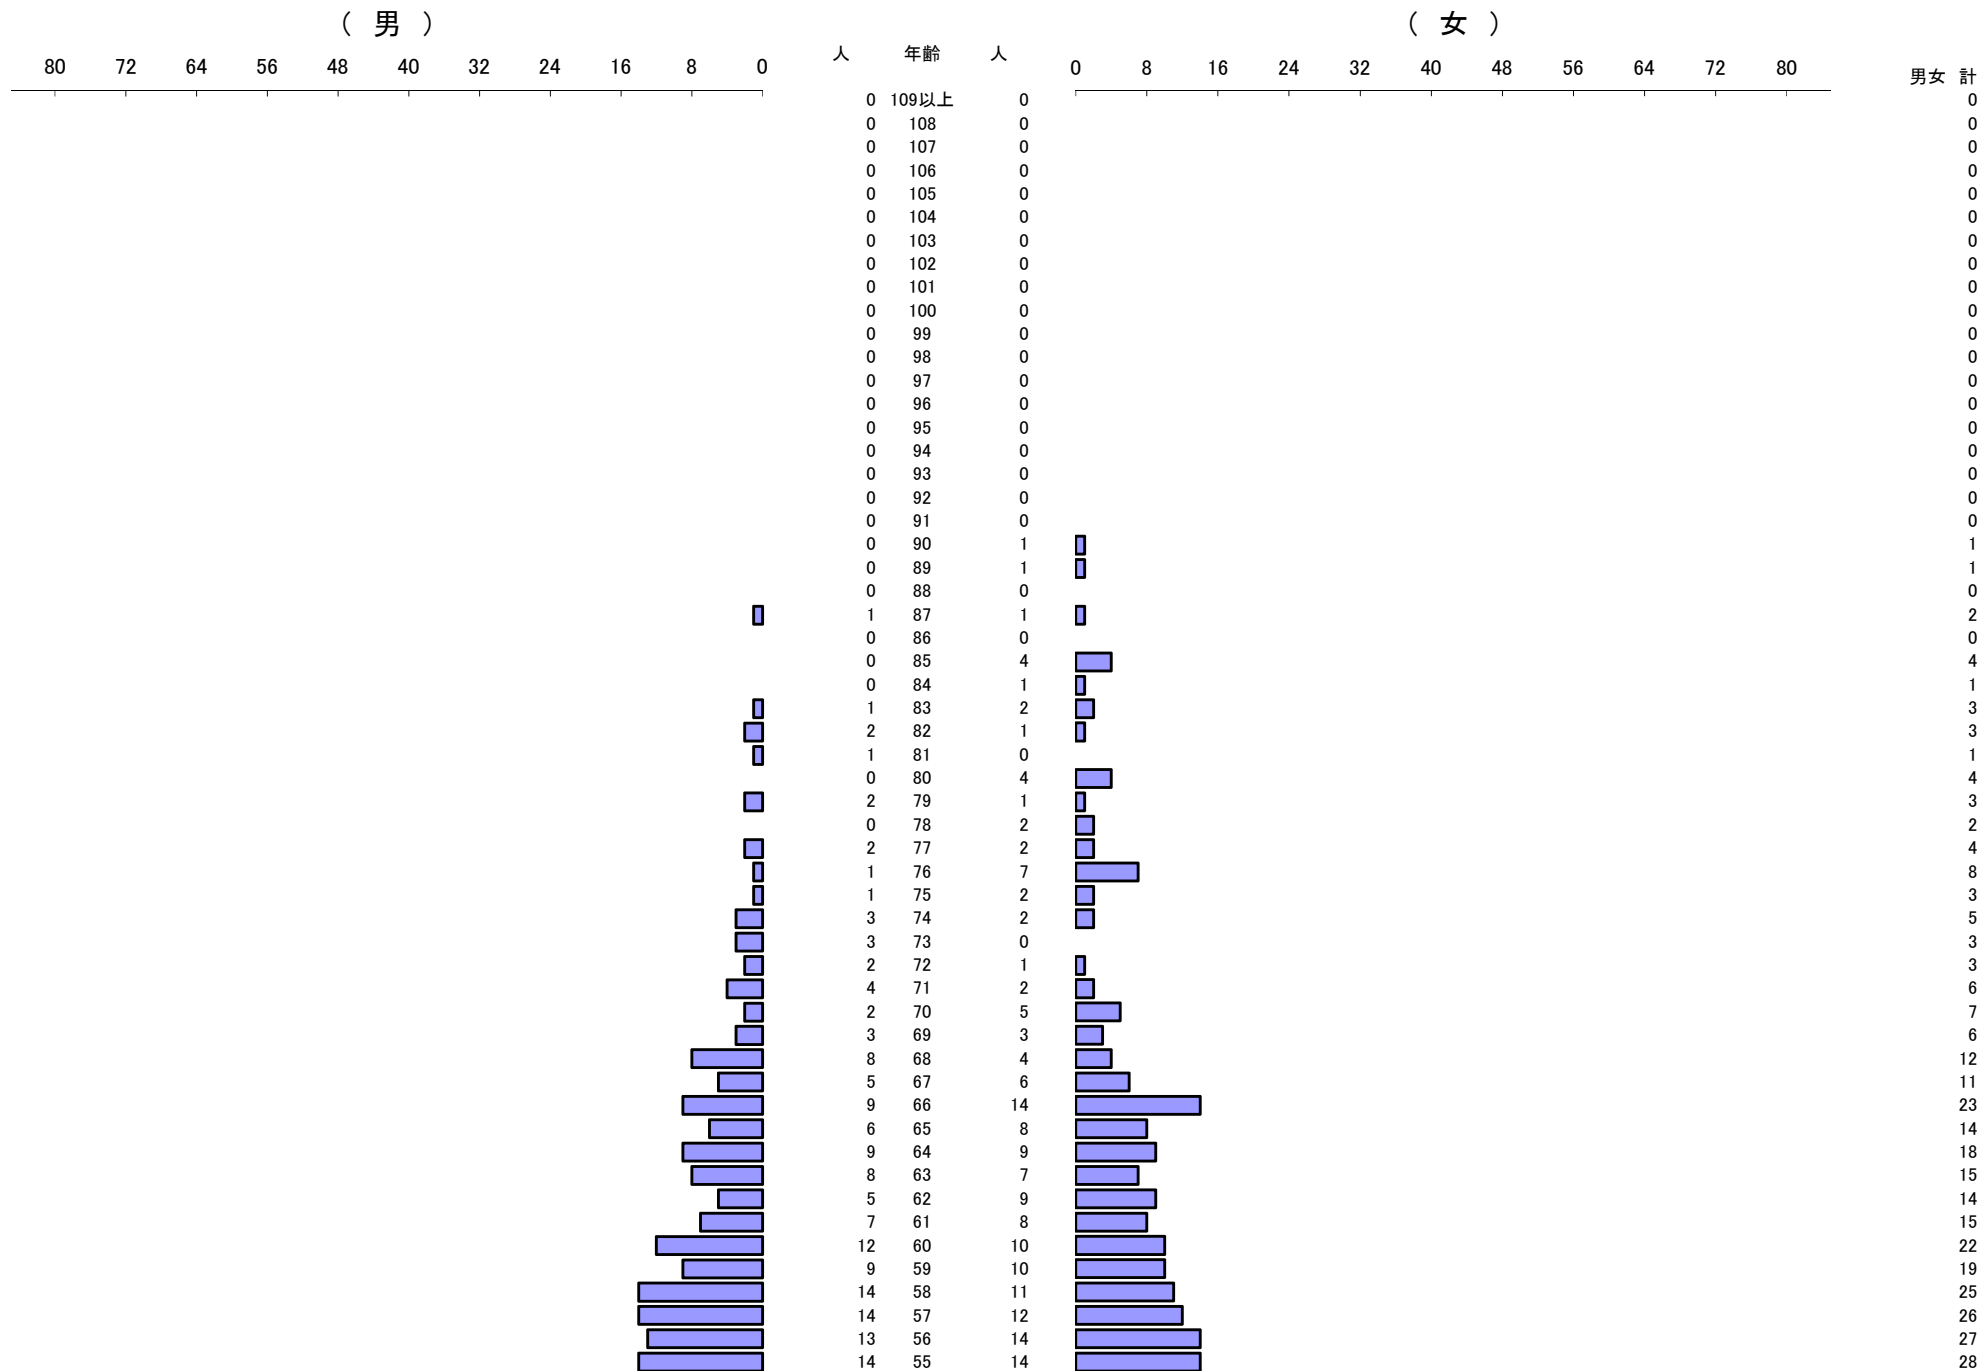

*** 年齢別人口統計表 ***

令和6年10月1日 現在

*** 年齢別人口統計表 ***

令和6年10月1日 現在

人口 61,423

62,491

総人口

123,914

*** 外国人年齢別人口統計表 ***

令和6年10月1日 現在

*** 外国人年齢別人口統計表 ***

令和6年10月1日 現在

人口 1,767

1,474

総人口 3,241