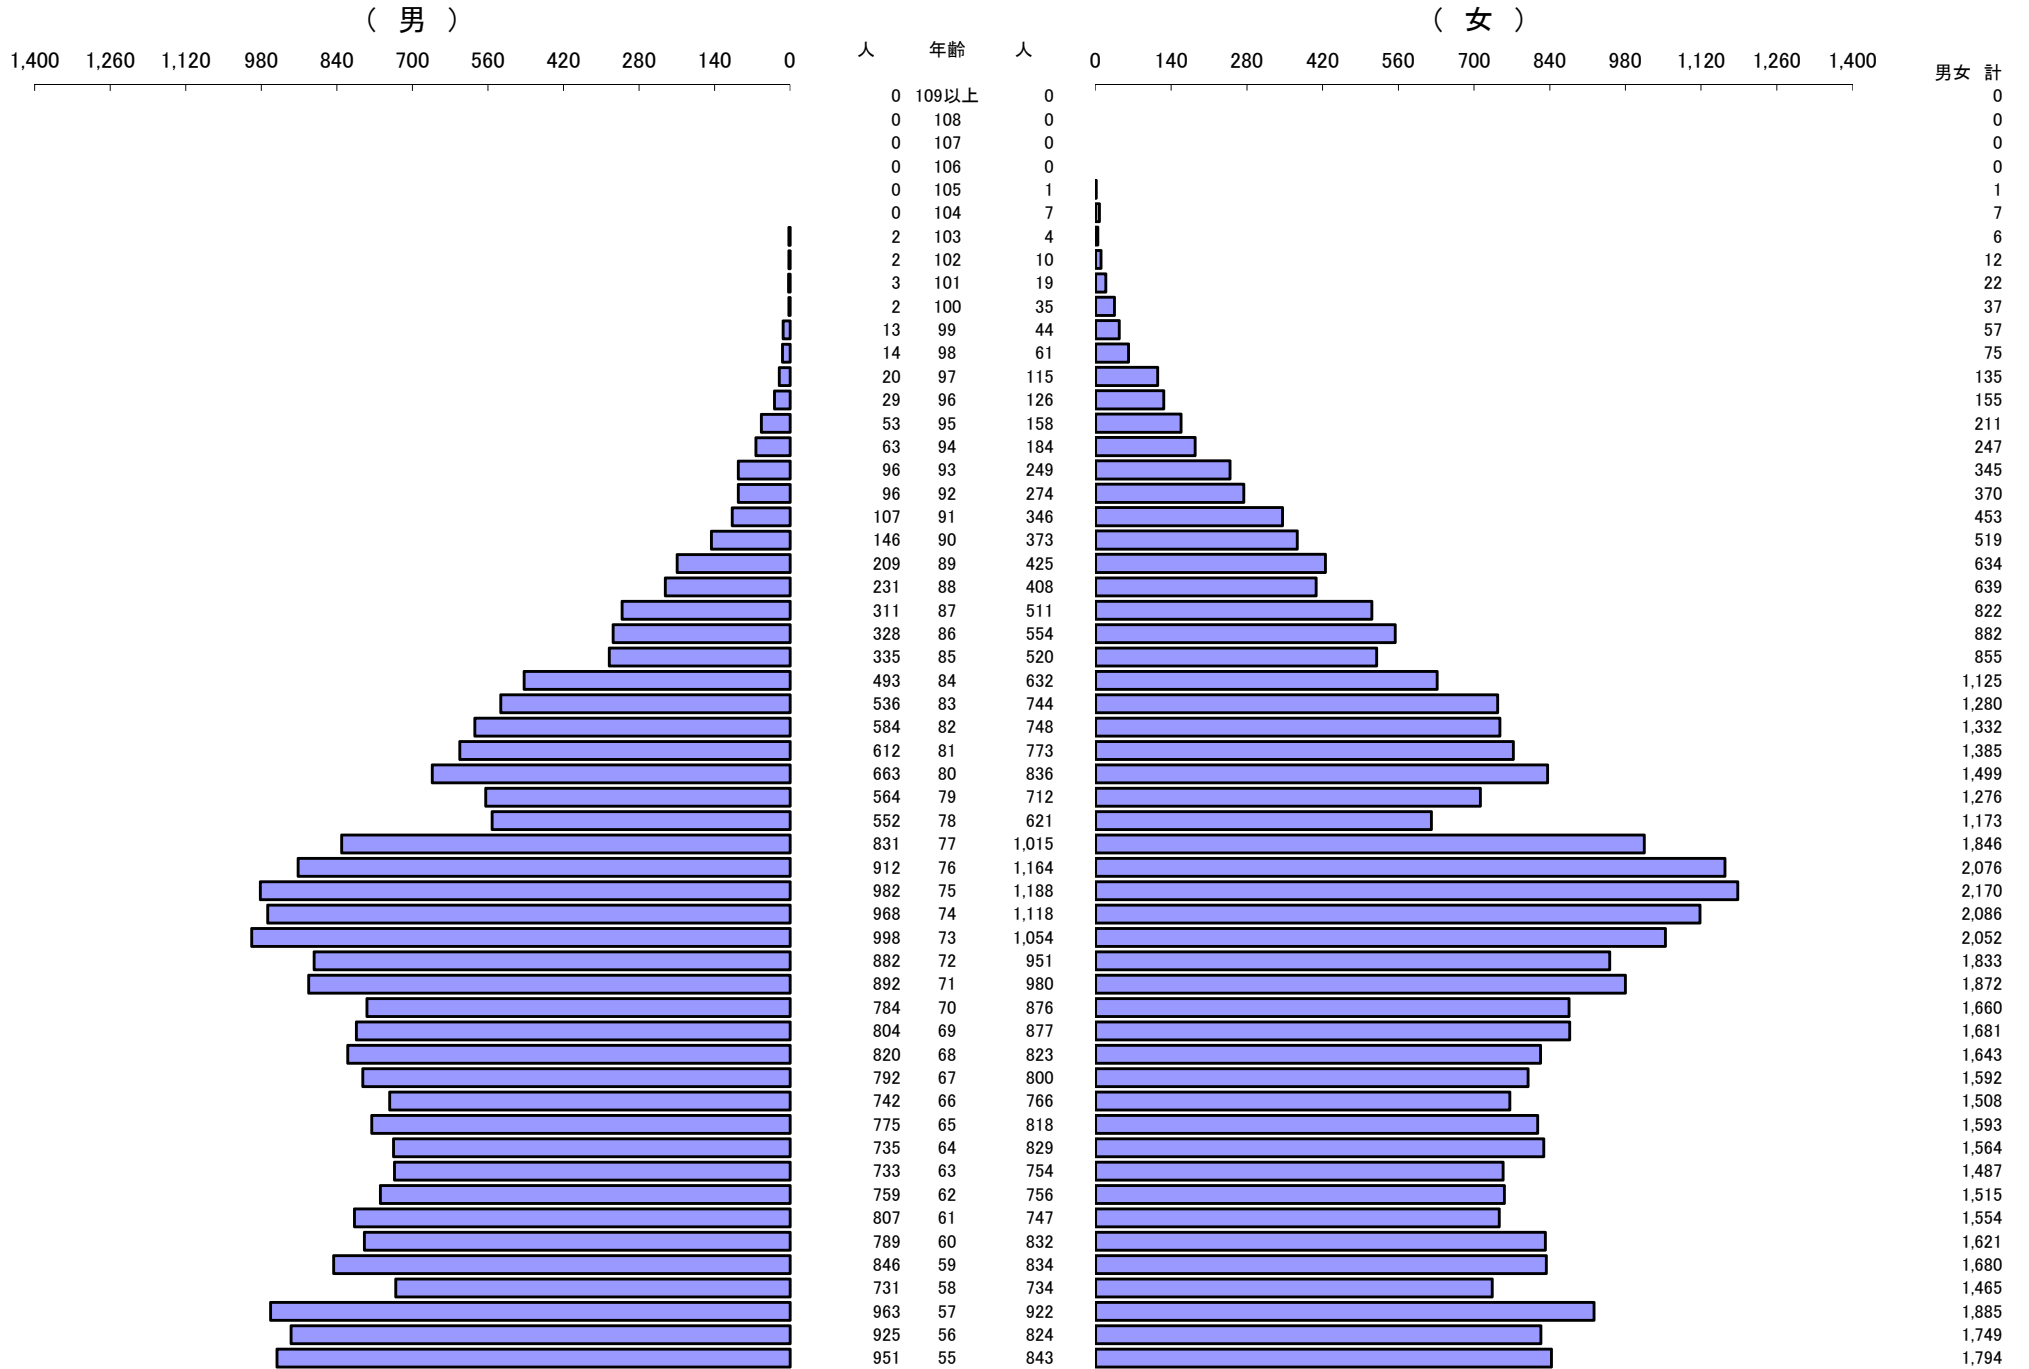

*** 年齢別人口統計表 ***

令和6年10月1日 現在

*** 年齢別人口統計表 ***

令和6年10月1日 現在

人口 61,423

62,491

総人口

123,914

*** 外国人年齢別人口統計表 ***

令和6年10月1日 現在

*** 外国人年齢別人口統計表 ***

令和6年10月1日 現在

人口 1,767

1,474

総人口 3,241