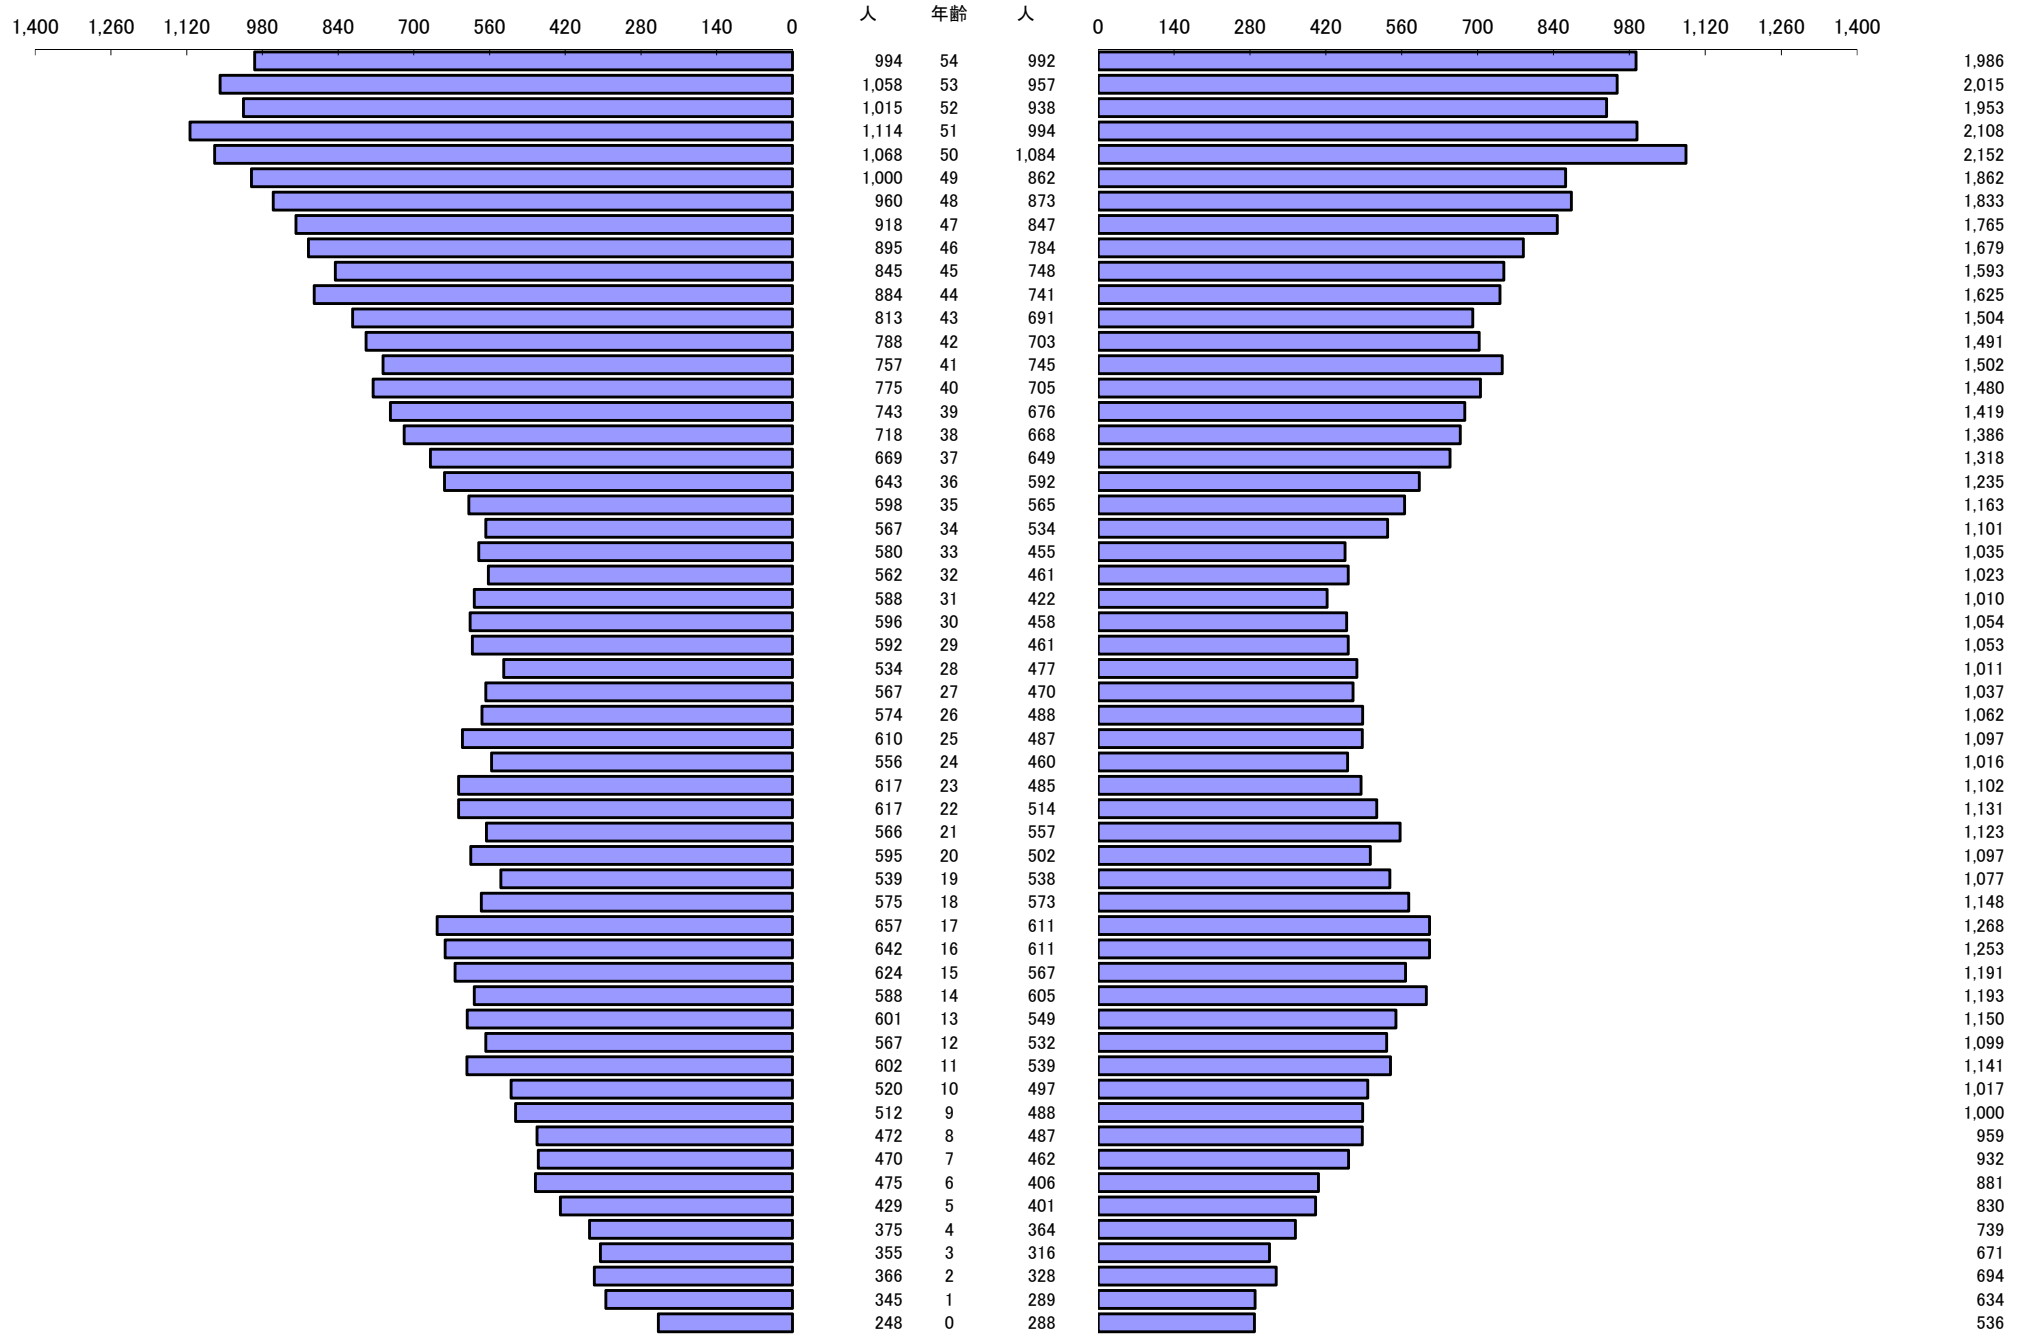

*** 年齢別人口統計表 ***

令和6年10月1日 現在

*** 年齢別人口統計表 ***

令和6年10月1日 現在

人口 61,423

62,491

総人口

123,914

*** 外国人年齢別人口統計表 ***

令和6年10月1日 現在

*** 外国人年齢別人口統計表 ***

令和6年10月1日 現在

人口 1,767

1,474

総人口 3,241