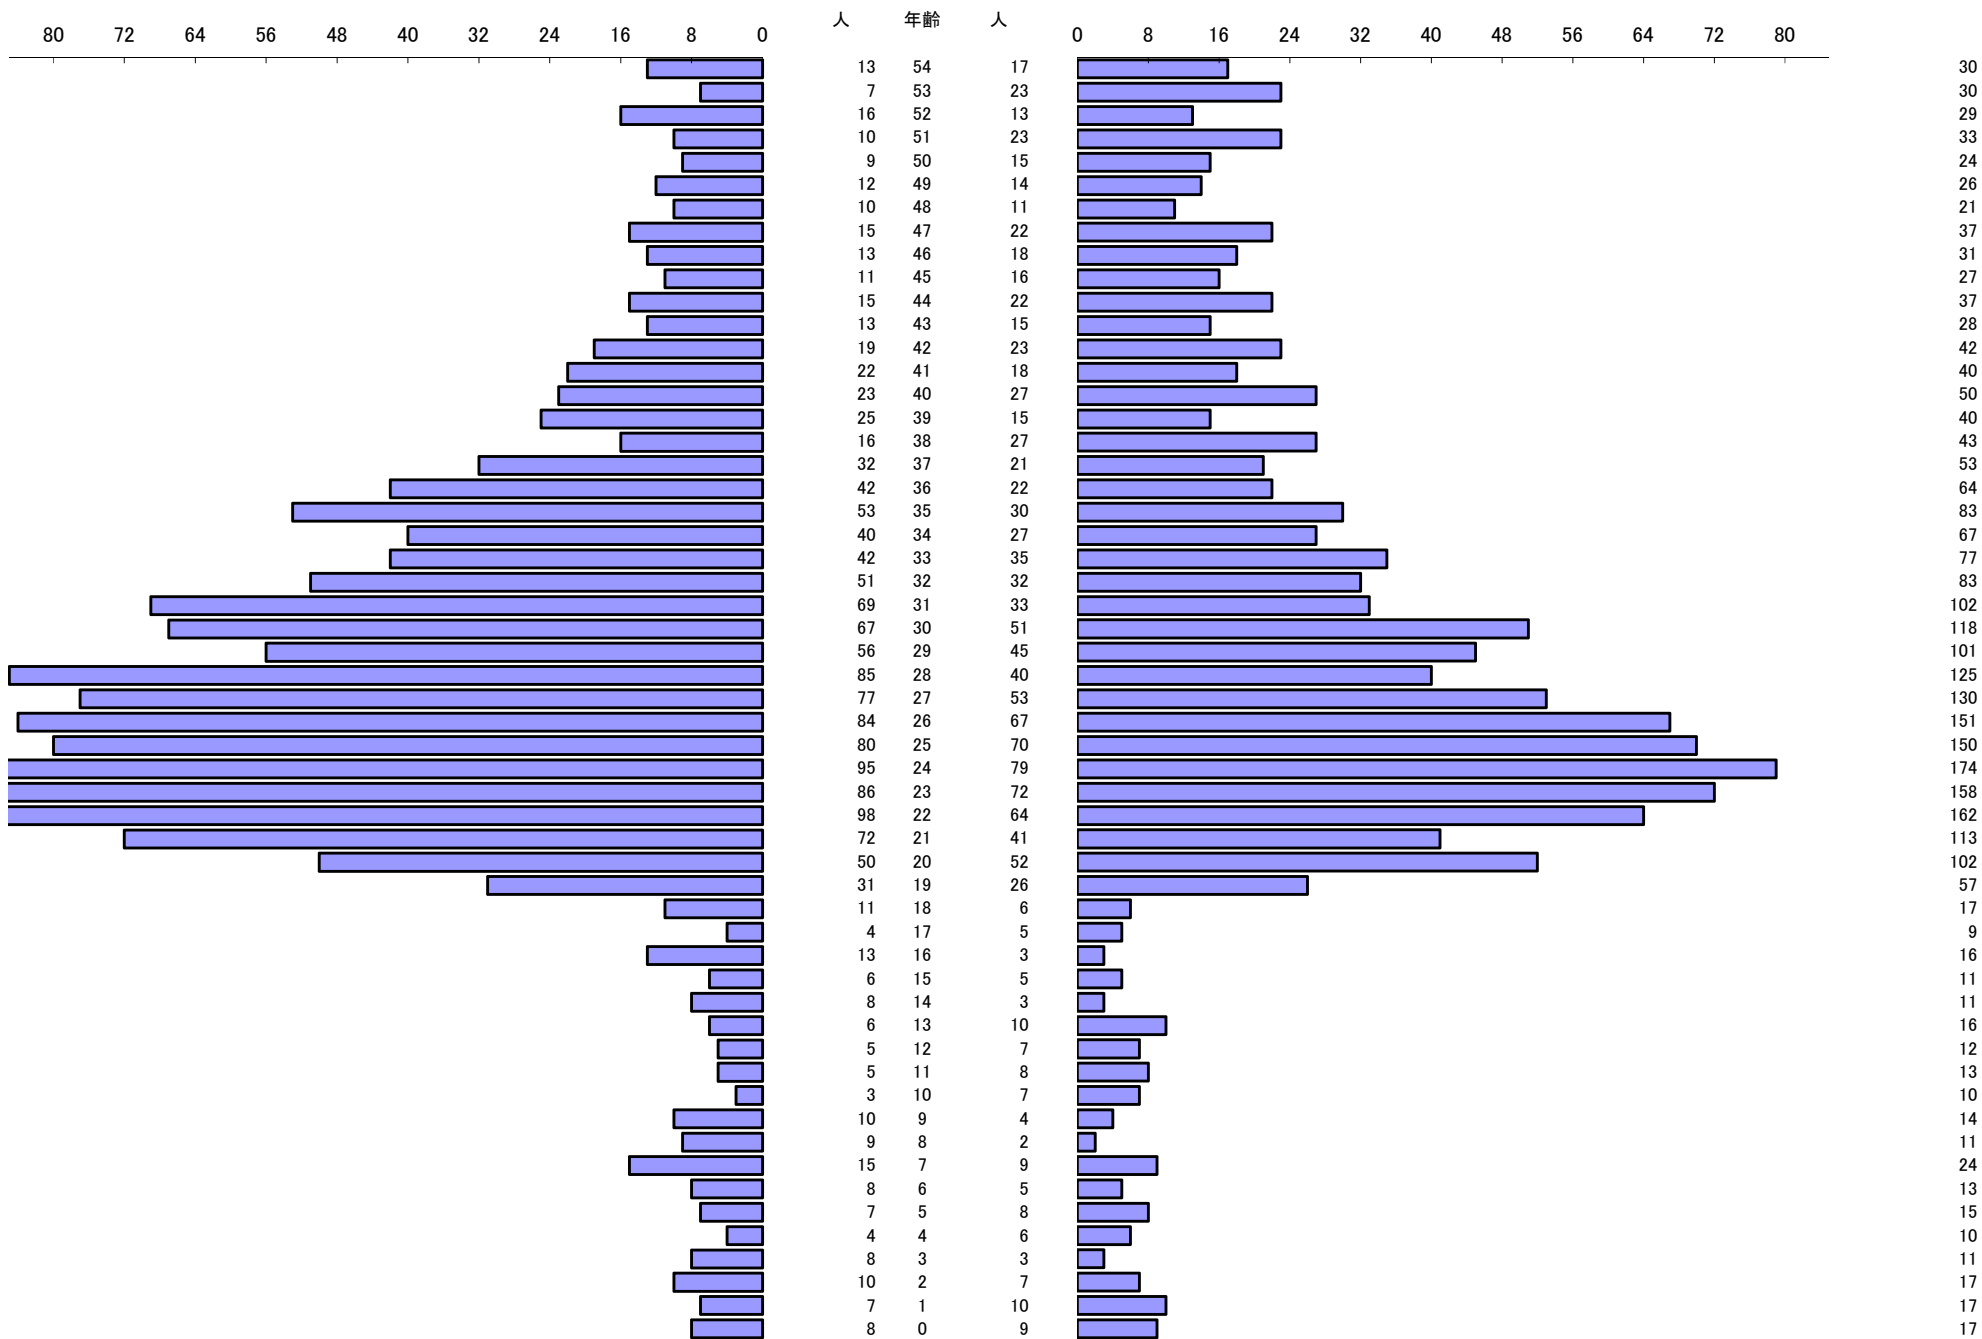

*** 年齢別人口統計表 ***

令和6年10月1日 現在

*** 年齢別人口統計表 ***

令和6年10月1日 現在

人口 61,423

62,491

総人口

123,914

*** 外国人年齢別人口統計表 ***

令和6年10月1日 現在

*** 外国人年齢別人口統計表 ***

令和6年10月1日 現在

人口 1,767

1,474

総人口 3,241