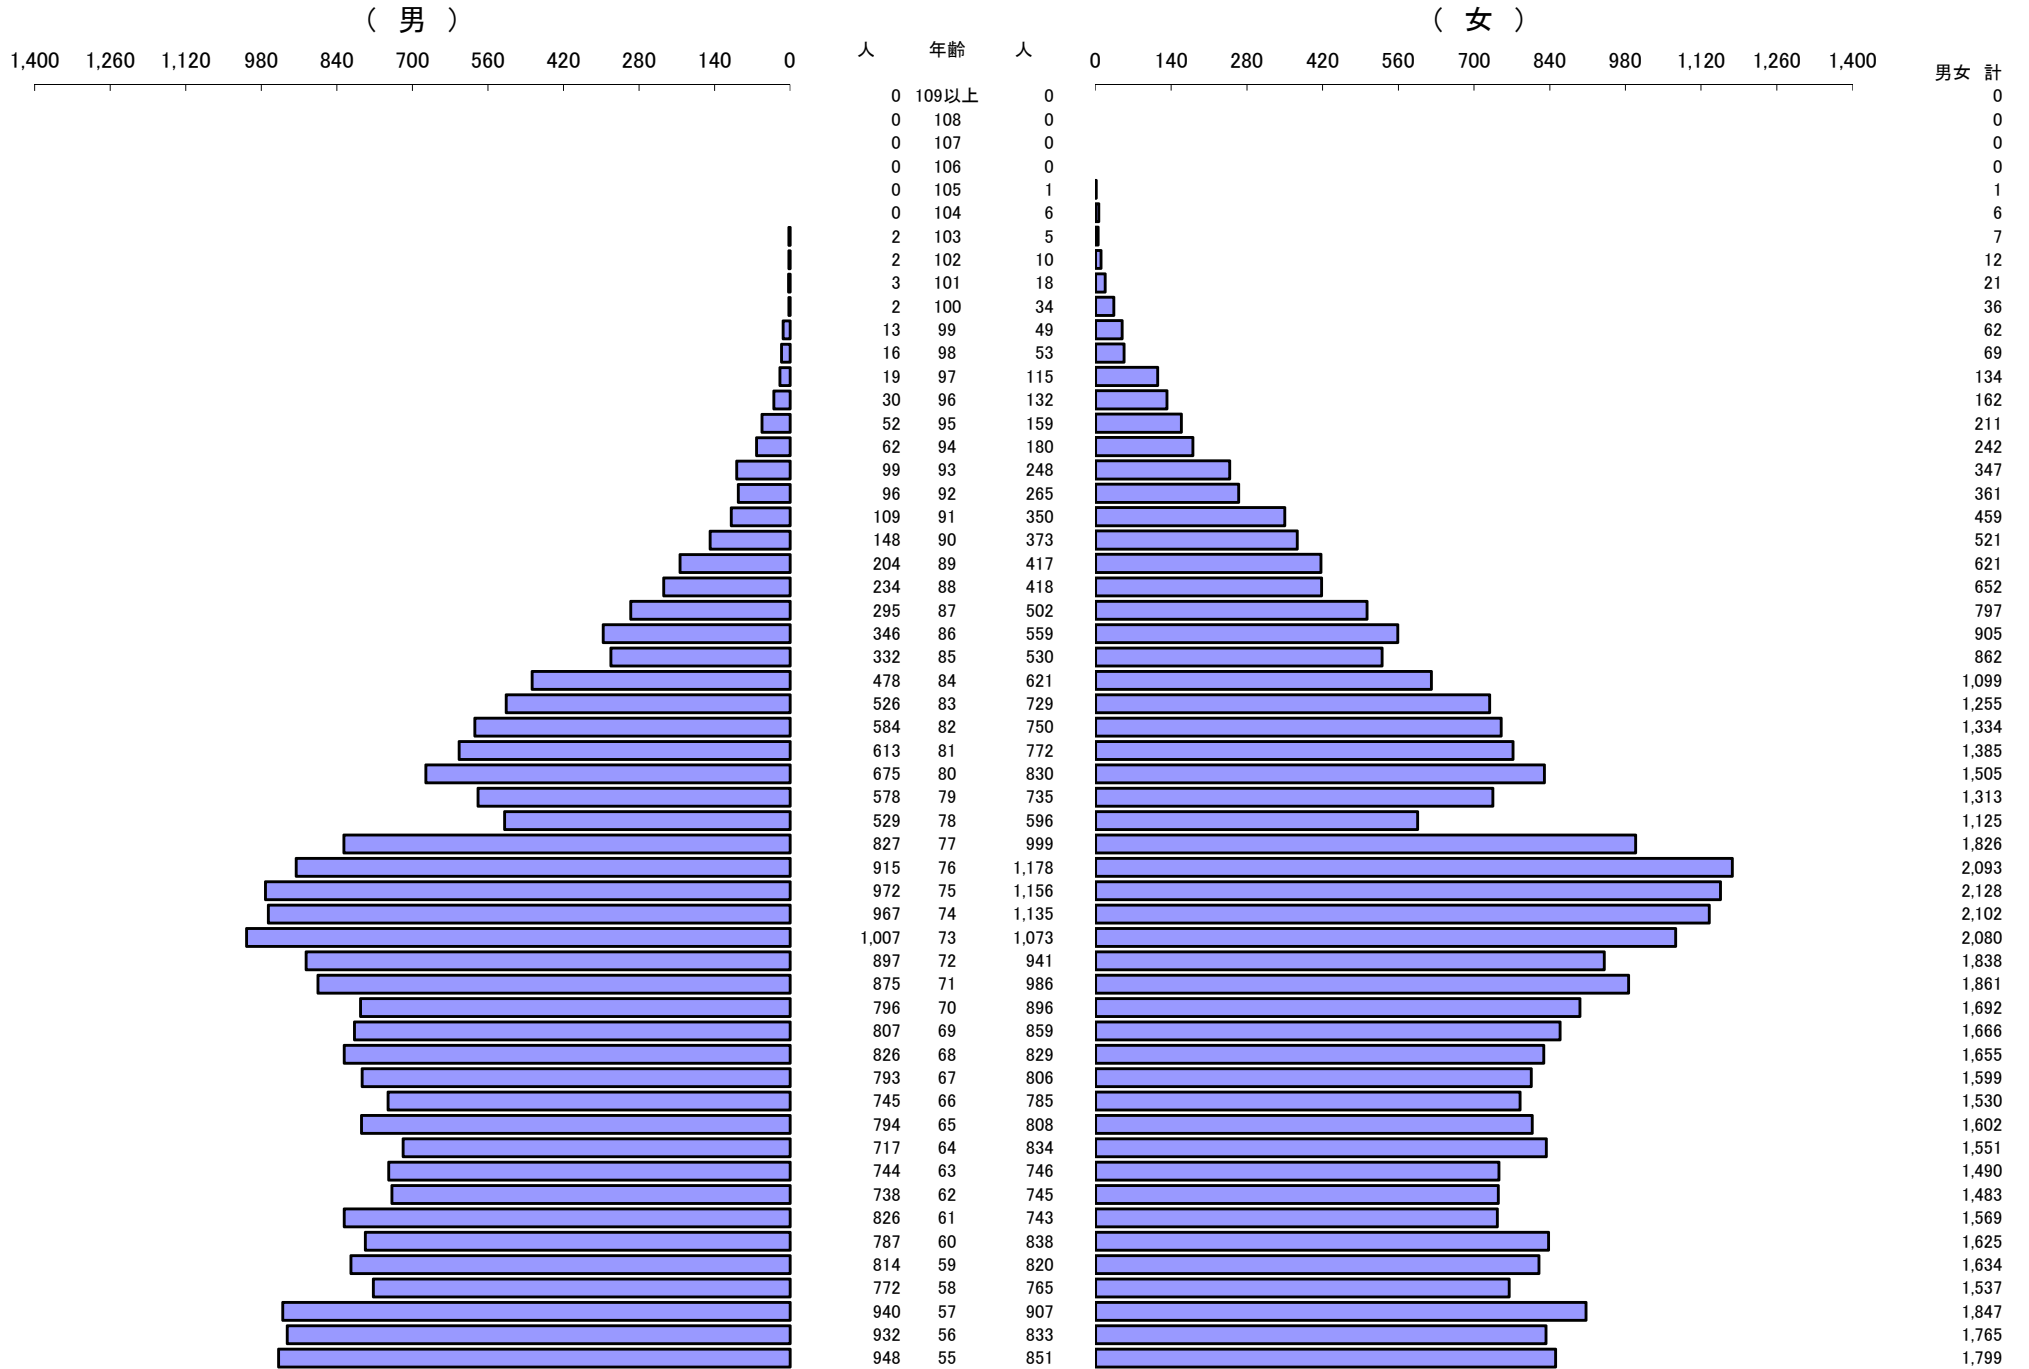

\*\*\* 年齢別人口統計表 \*\*\*

令和6年9月1日 現在

\*\*\* 年齢別人口統計表 \*\*\*

令和6年9月1日 現在

人口 61,474

62,553

総人口

124,027

\*\*\* 外国人年齢別人口統計表 \*\*\*

令和6年9月1日 現在

\*\*\* 外国人年齢別人口統計表 \*\*\*

令和6年9月1日 現在

人口 1,777

1,479

総人口

3,256