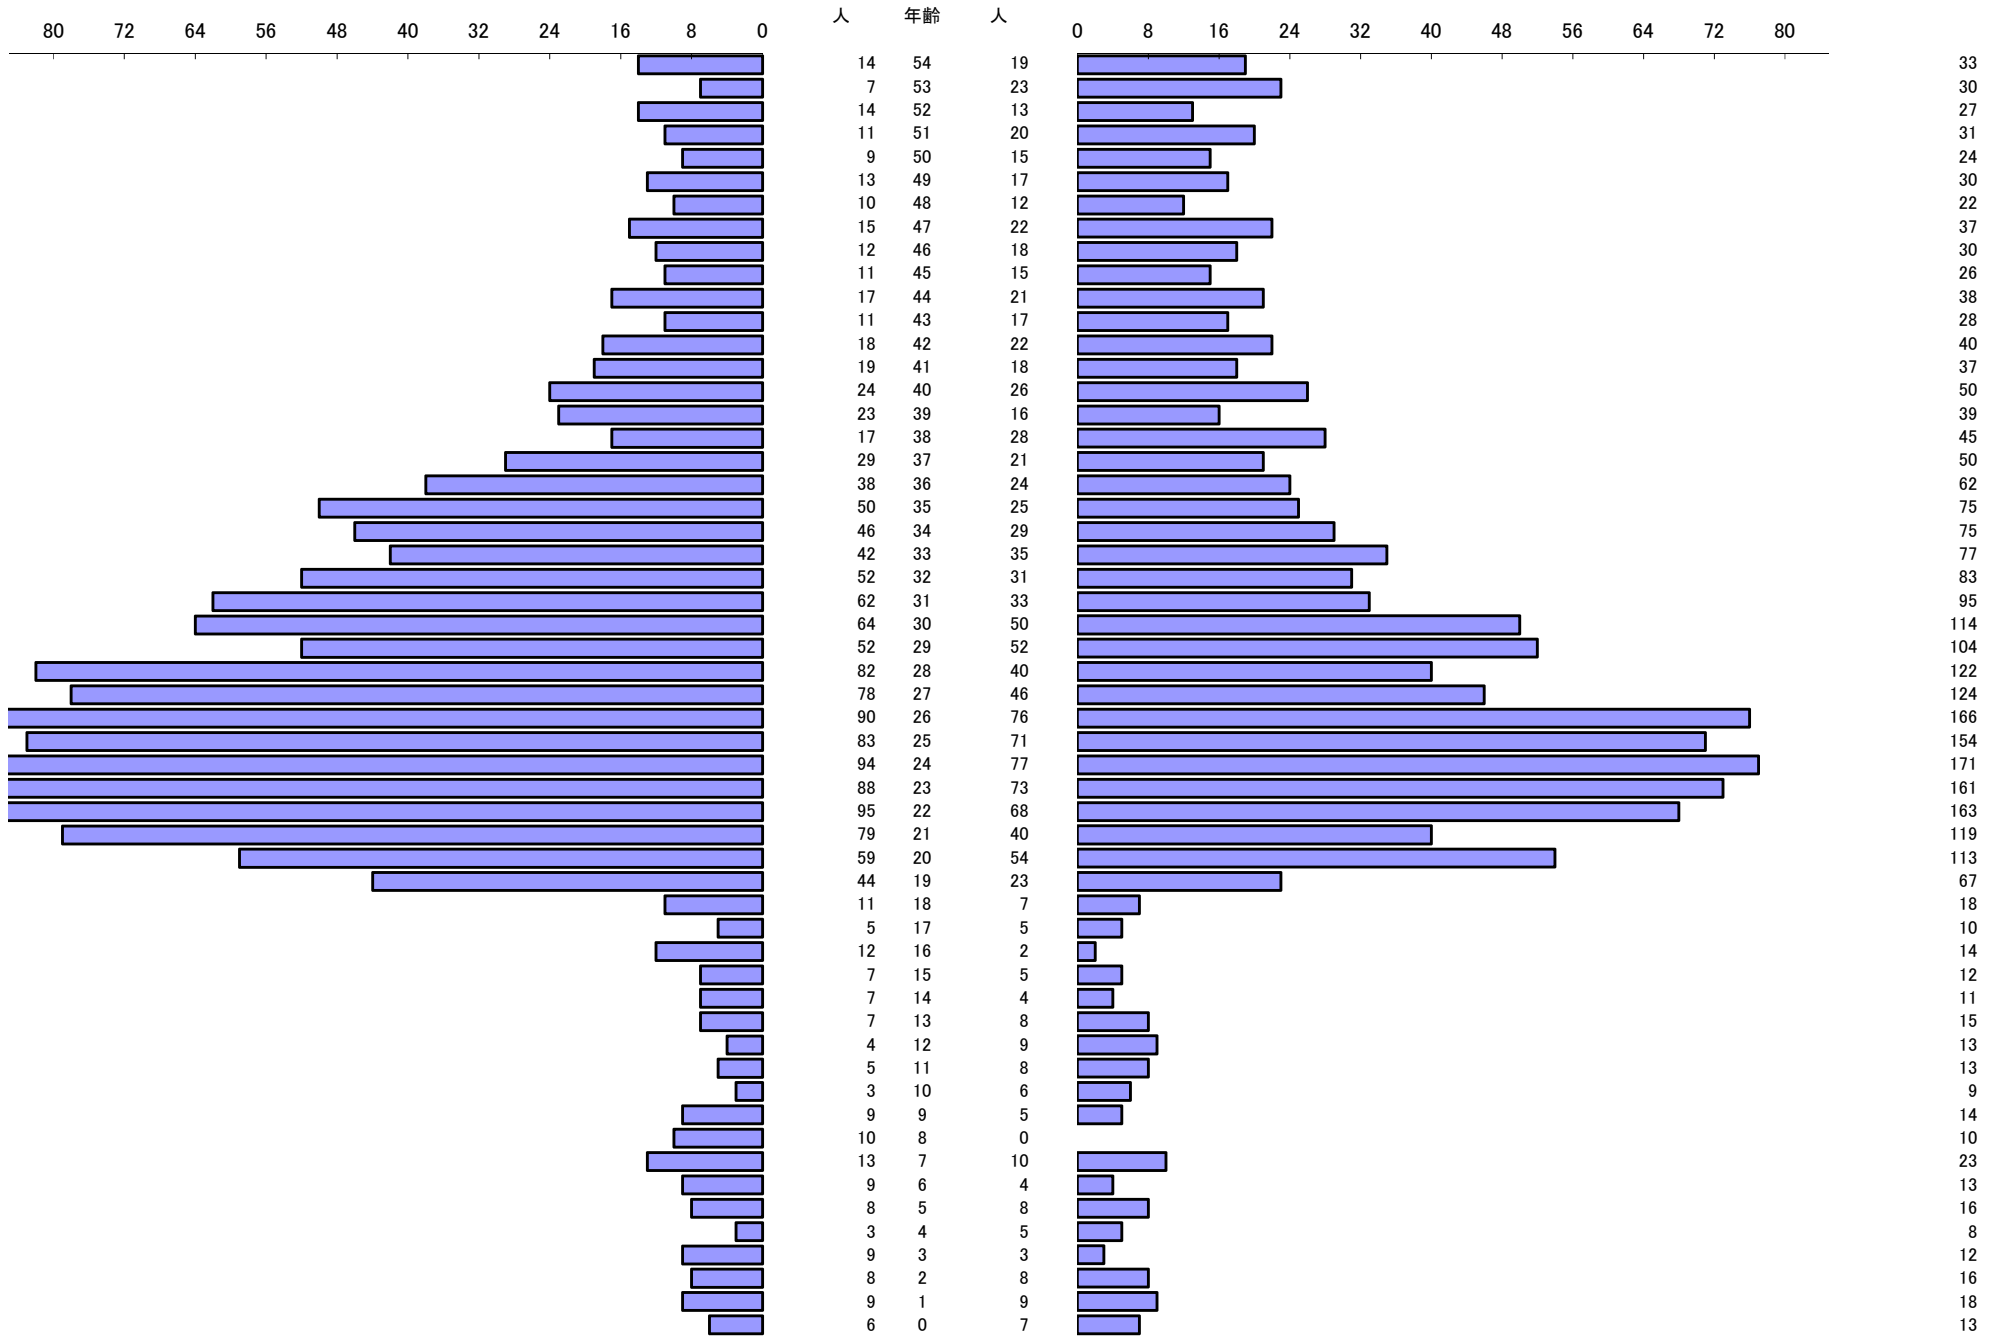

\*\*\* 年齢別人口統計表 \*\*\*

令和6年9月1日 現在

\*\*\* 年齢別人口統計表 \*\*\*

令和6年9月1日 現在

人口 61,474

62,553

総人口

124,027

\*\*\* 外国人年齢別人口統計表 \*\*\*

令和6年9月1日 現在

\*\*\* 外国人年齢別人口統計表 \*\*\*

令和6年9月1日 現在

人口 1,777

1,479

総人口

3,256