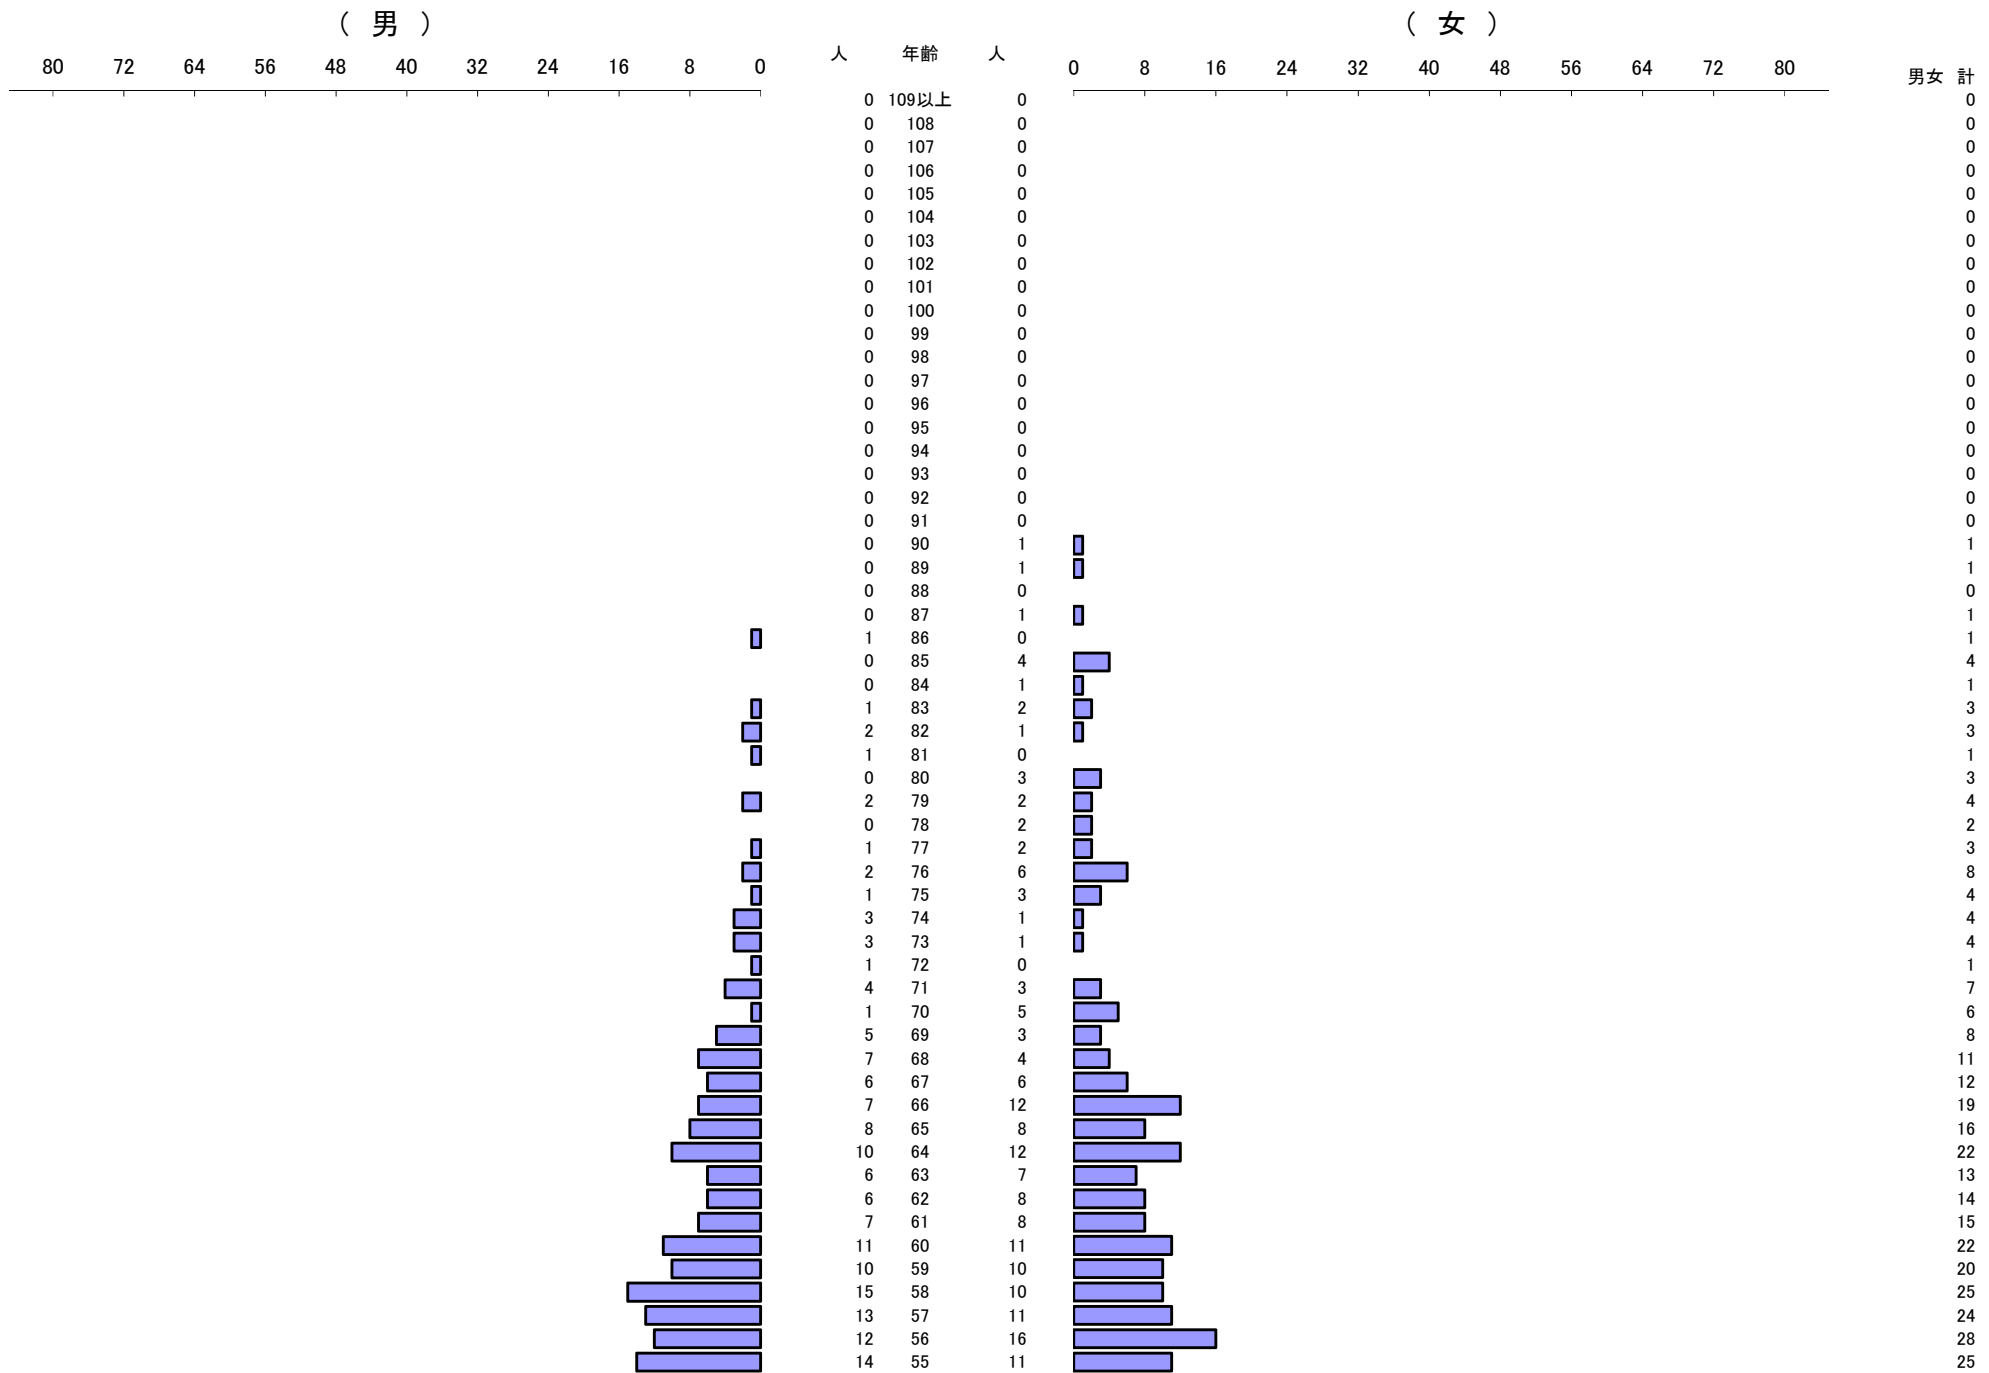

\*\*\* 年齢別人口統計表 \*\*\*

令和6年9月1日 現在

\*\*\* 年齢別人口統計表 \*\*\*

令和6年9月1日 現在

人口 61,474

62,553

総人口

124,027

\*\*\* 外国人年齢別人口統計表 \*\*\*

令和6年9月1日 現在

\*\*\* 外国人年齢別人口統計表 \*\*\*

令和6年9月1日 現在

人口 1,777

1,479

総人口

3,256