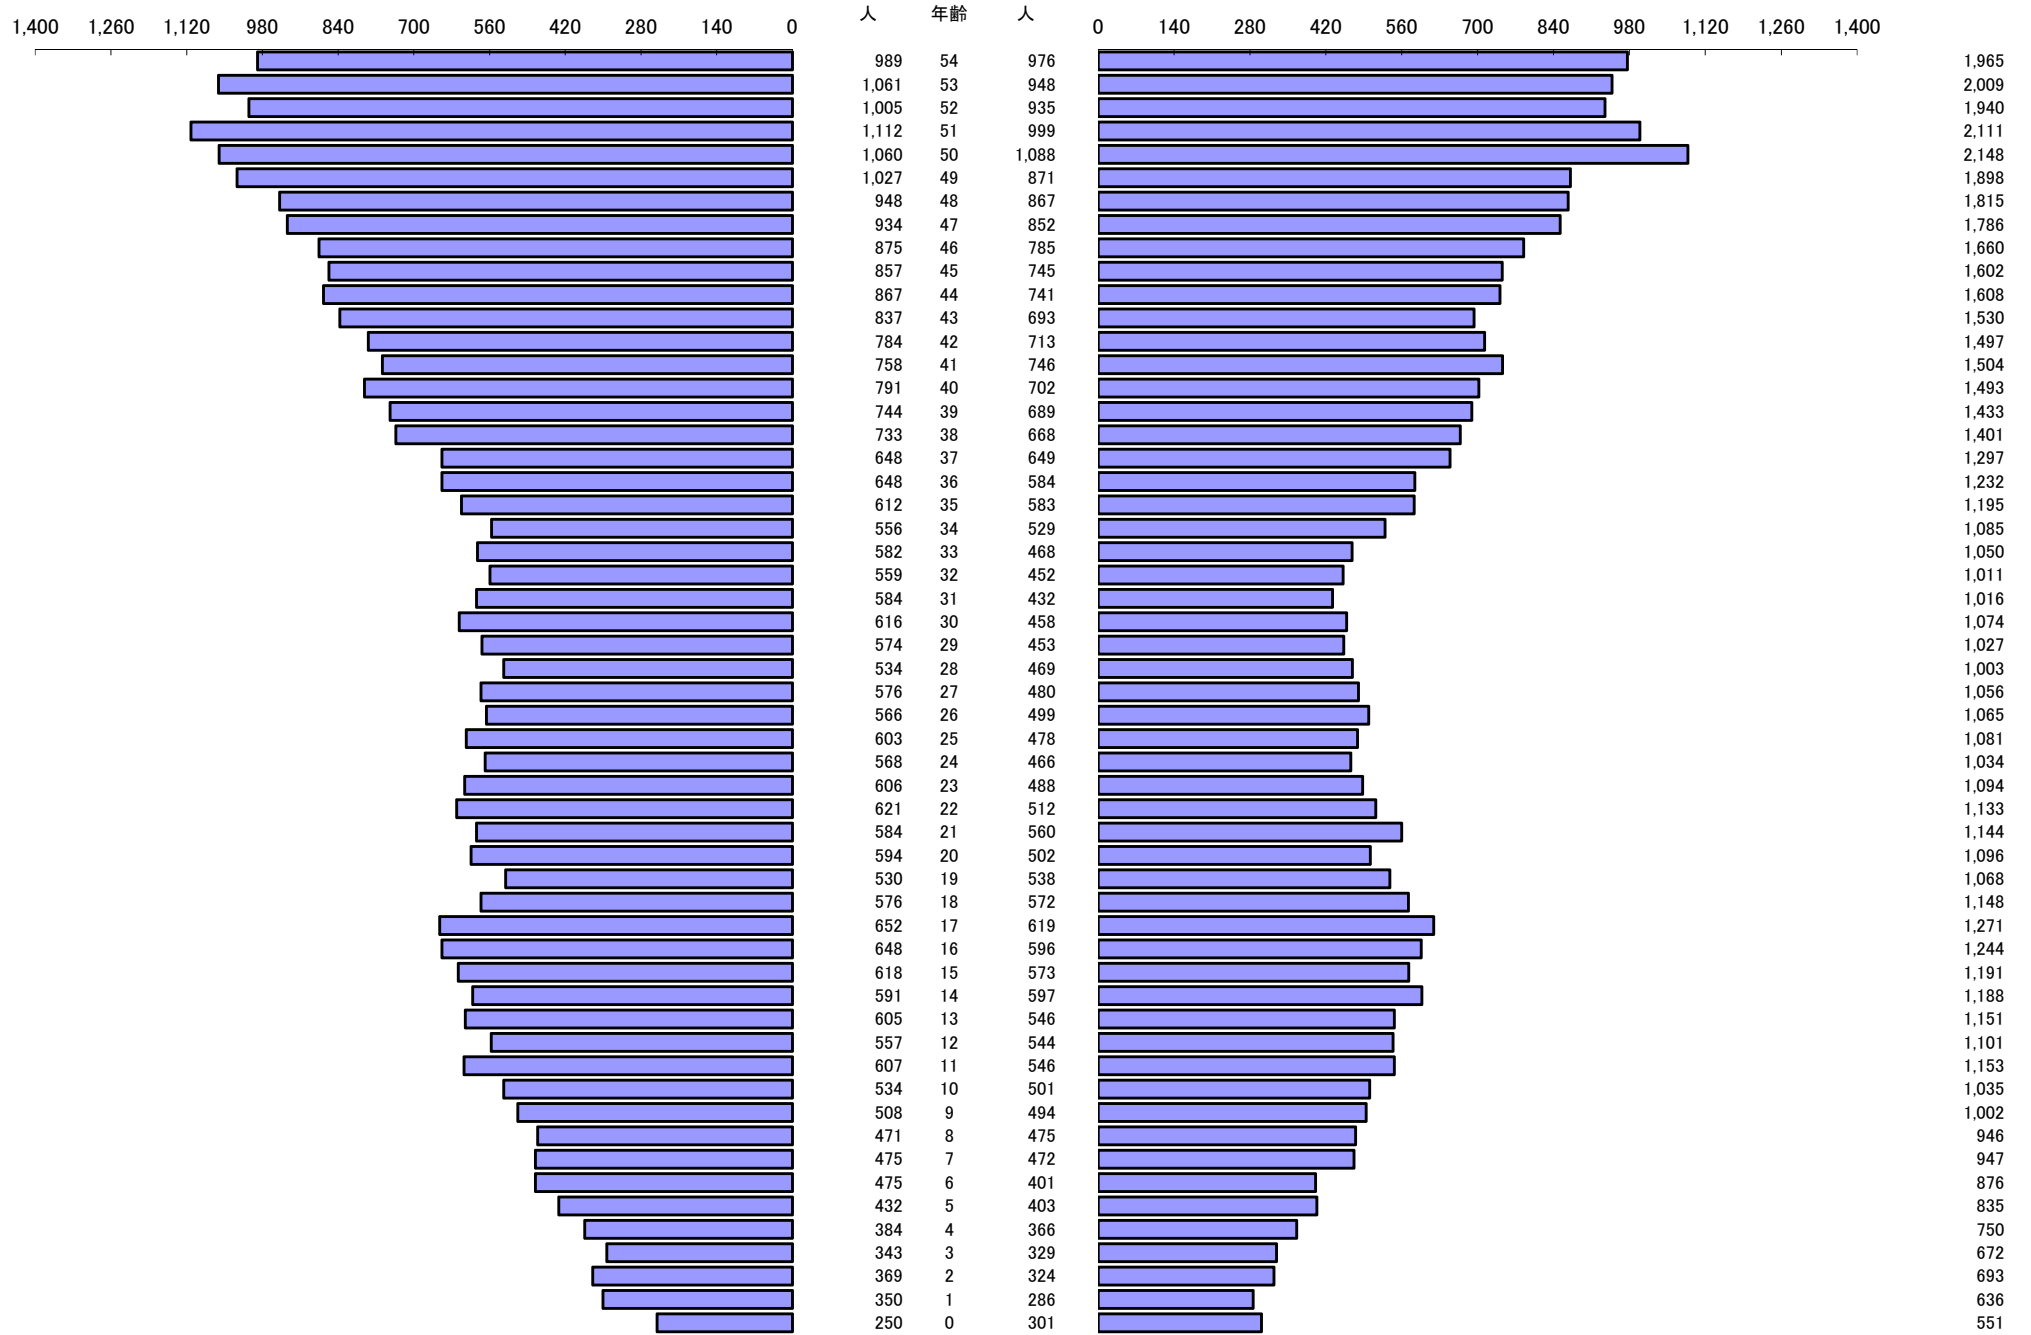

\*\*\* 年齢別人口統計表 \*\*\*

令和6年9月1日 現在

\*\*\* 年齢別人口統計表 \*\*\*

令和6年9月1日 現在

人口 61,474

62,553

総人口

124,027

\*\*\* 外国人年齢別人口統計表 \*\*\*

令和6年9月1日 現在

\*\*\* 外国人年齢別人口統計表 \*\*\*

令和6年9月1日 現在

人口 1,777

1,479

総人口

3,256