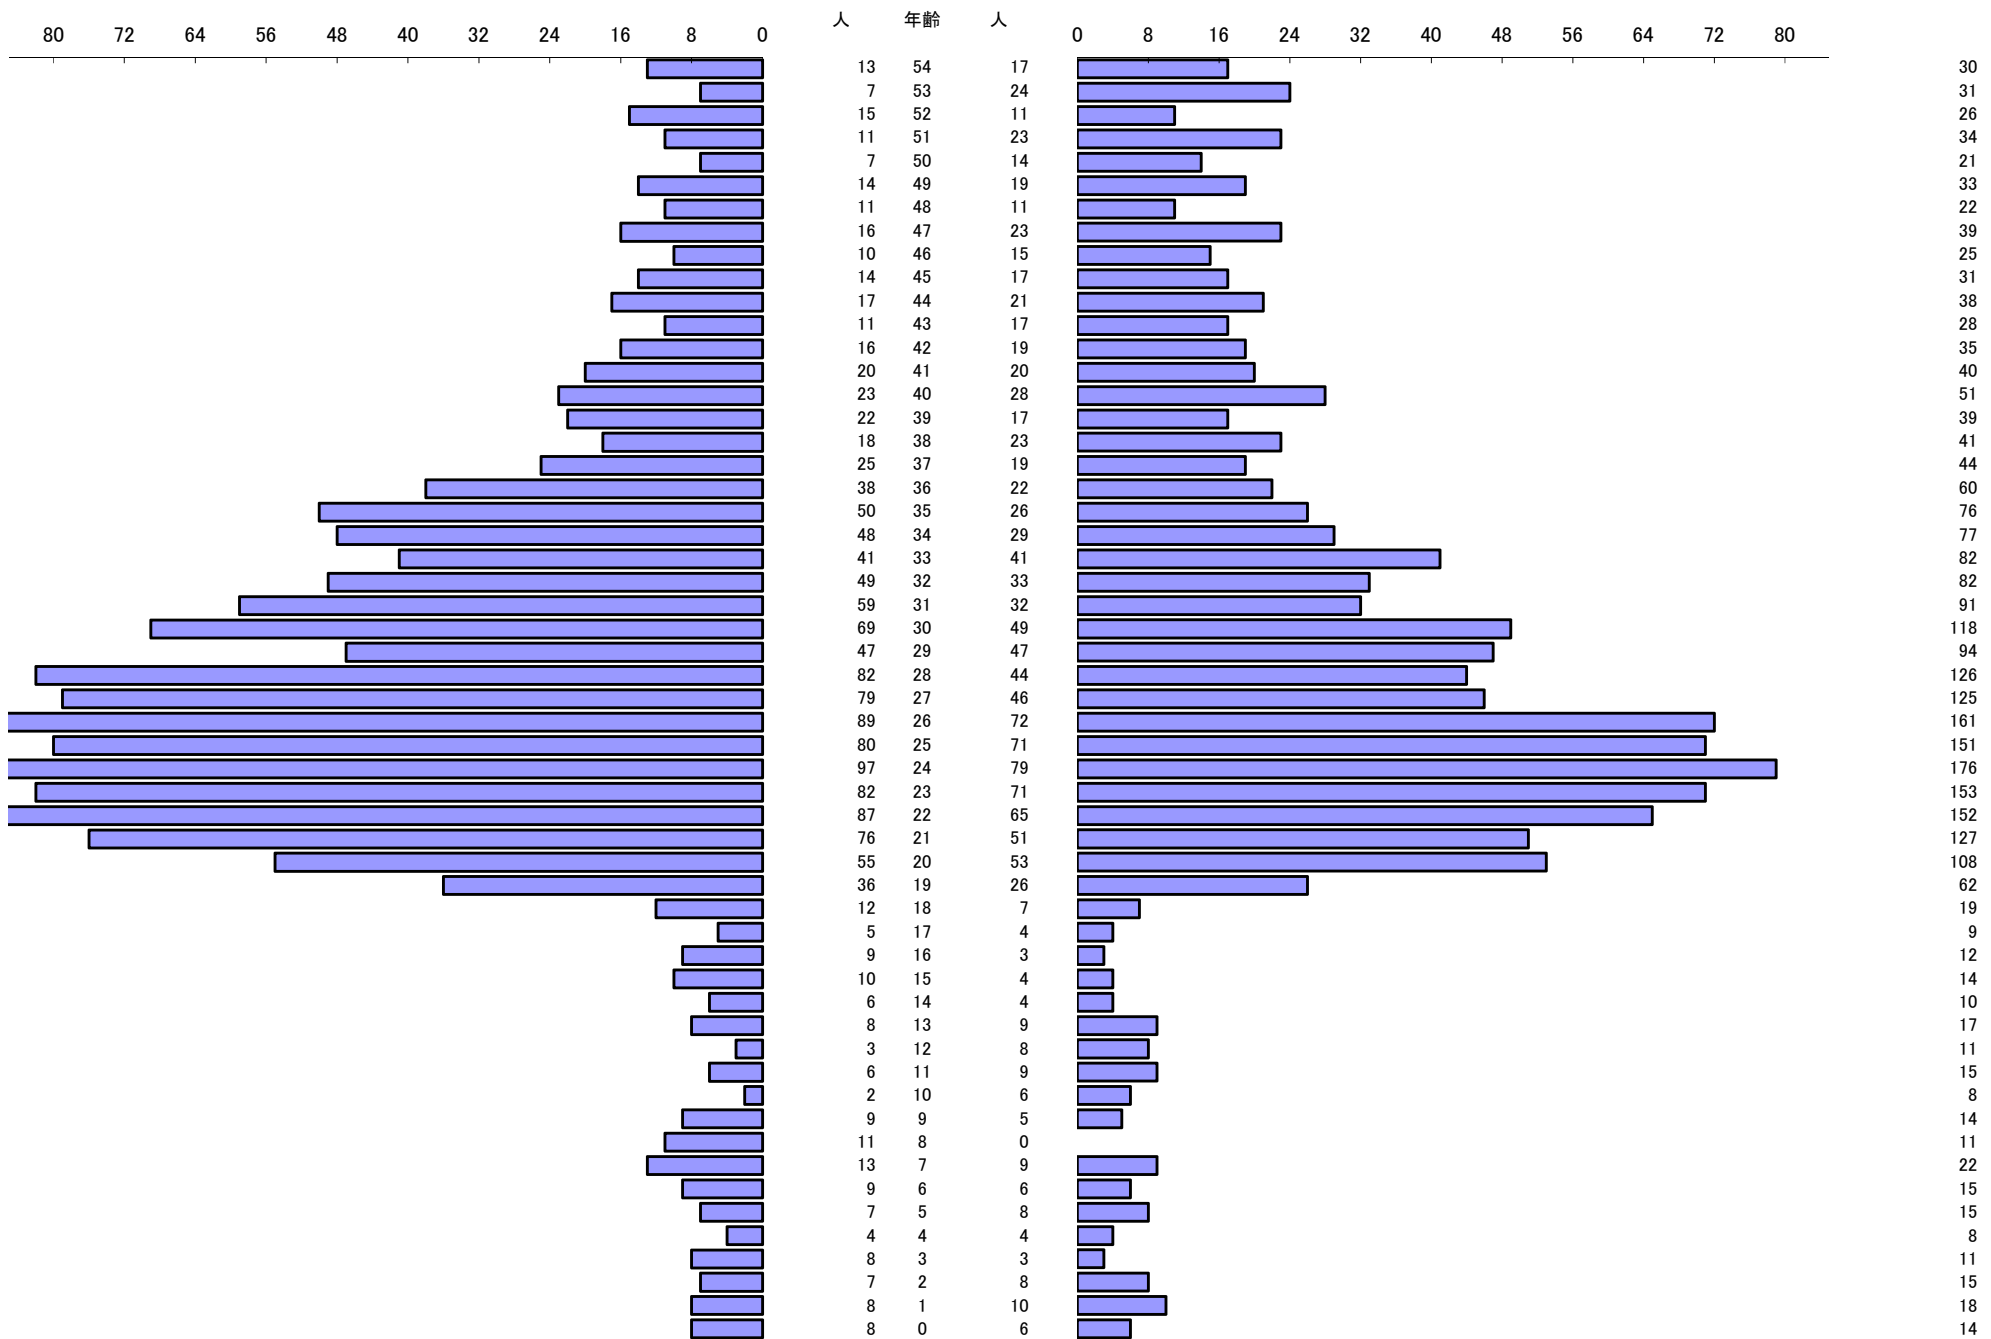

*** 年齢別人口統計表 ***

令和6年8月1日 現在

*** 年齢別人口統計表 ***

令和6年8月1日 現在

人口 61,536

62,621

総人口

124,157

*** 外国人年齢別人口統計表 ***

令和6年8月1日 現在

*** 外国人年齢別人口統計表 ***

令和6年8月1日 現在

人口 1,741

人口 1,484

総人口 3,225