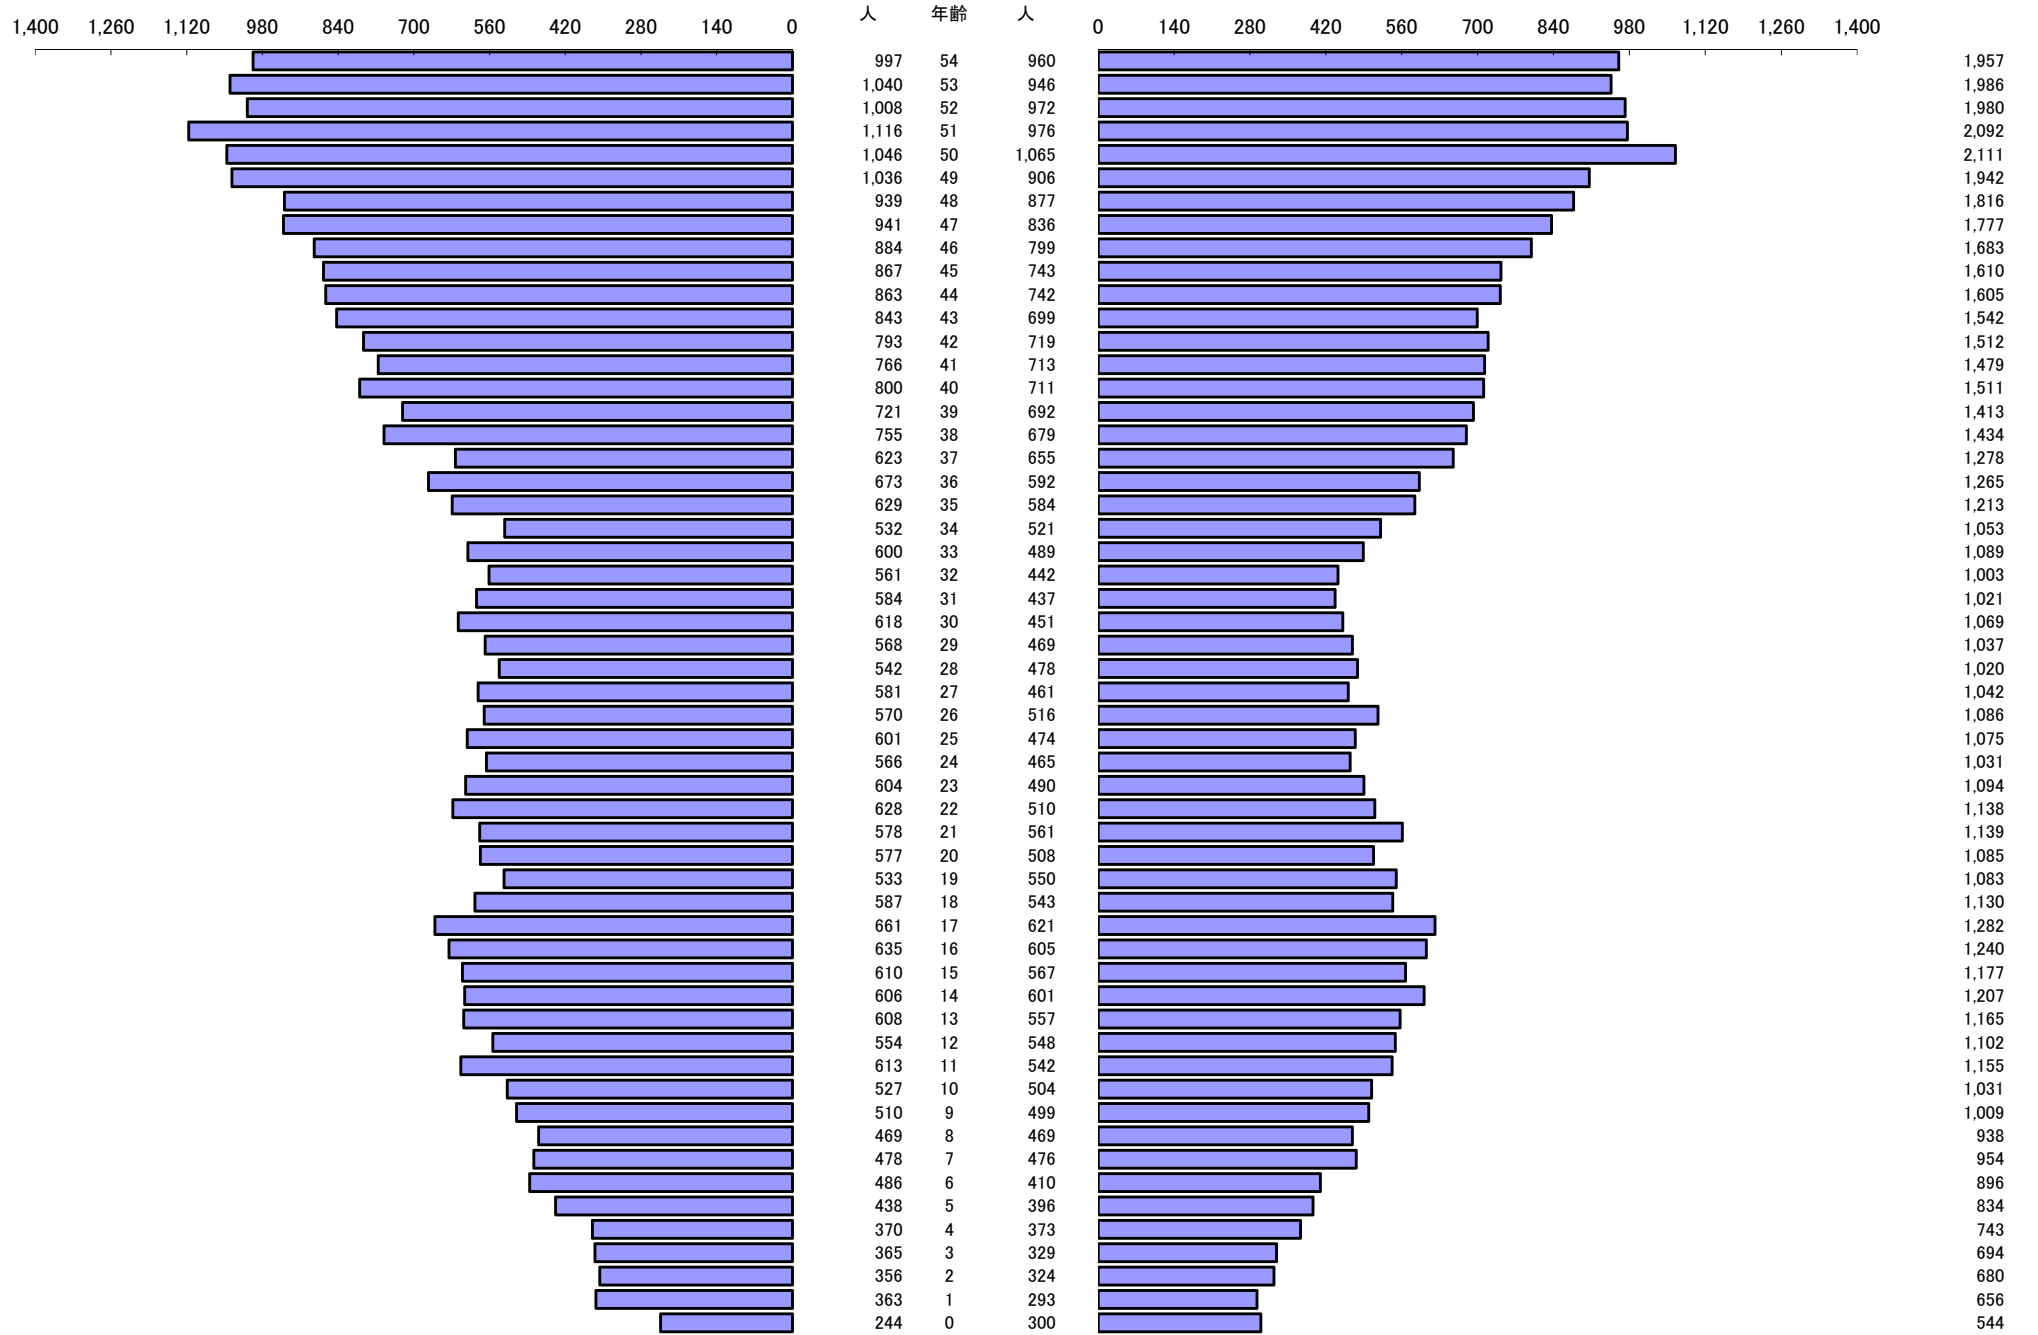

*** 年齢別人口統計表 ***

令和6年8月1日 現在

*** 年齢別人口統計表 ***

令和6年8月1日 現在

人口 61,536

62,621

総人口

124,157

*** 外国人年齢別人口統計表 ***

令和6年8月1日 現在

*** 外国人年齢別人口統計表 ***

令和6年8月1日 現在

人口 1,741

人口 1,484

総人口 3,225