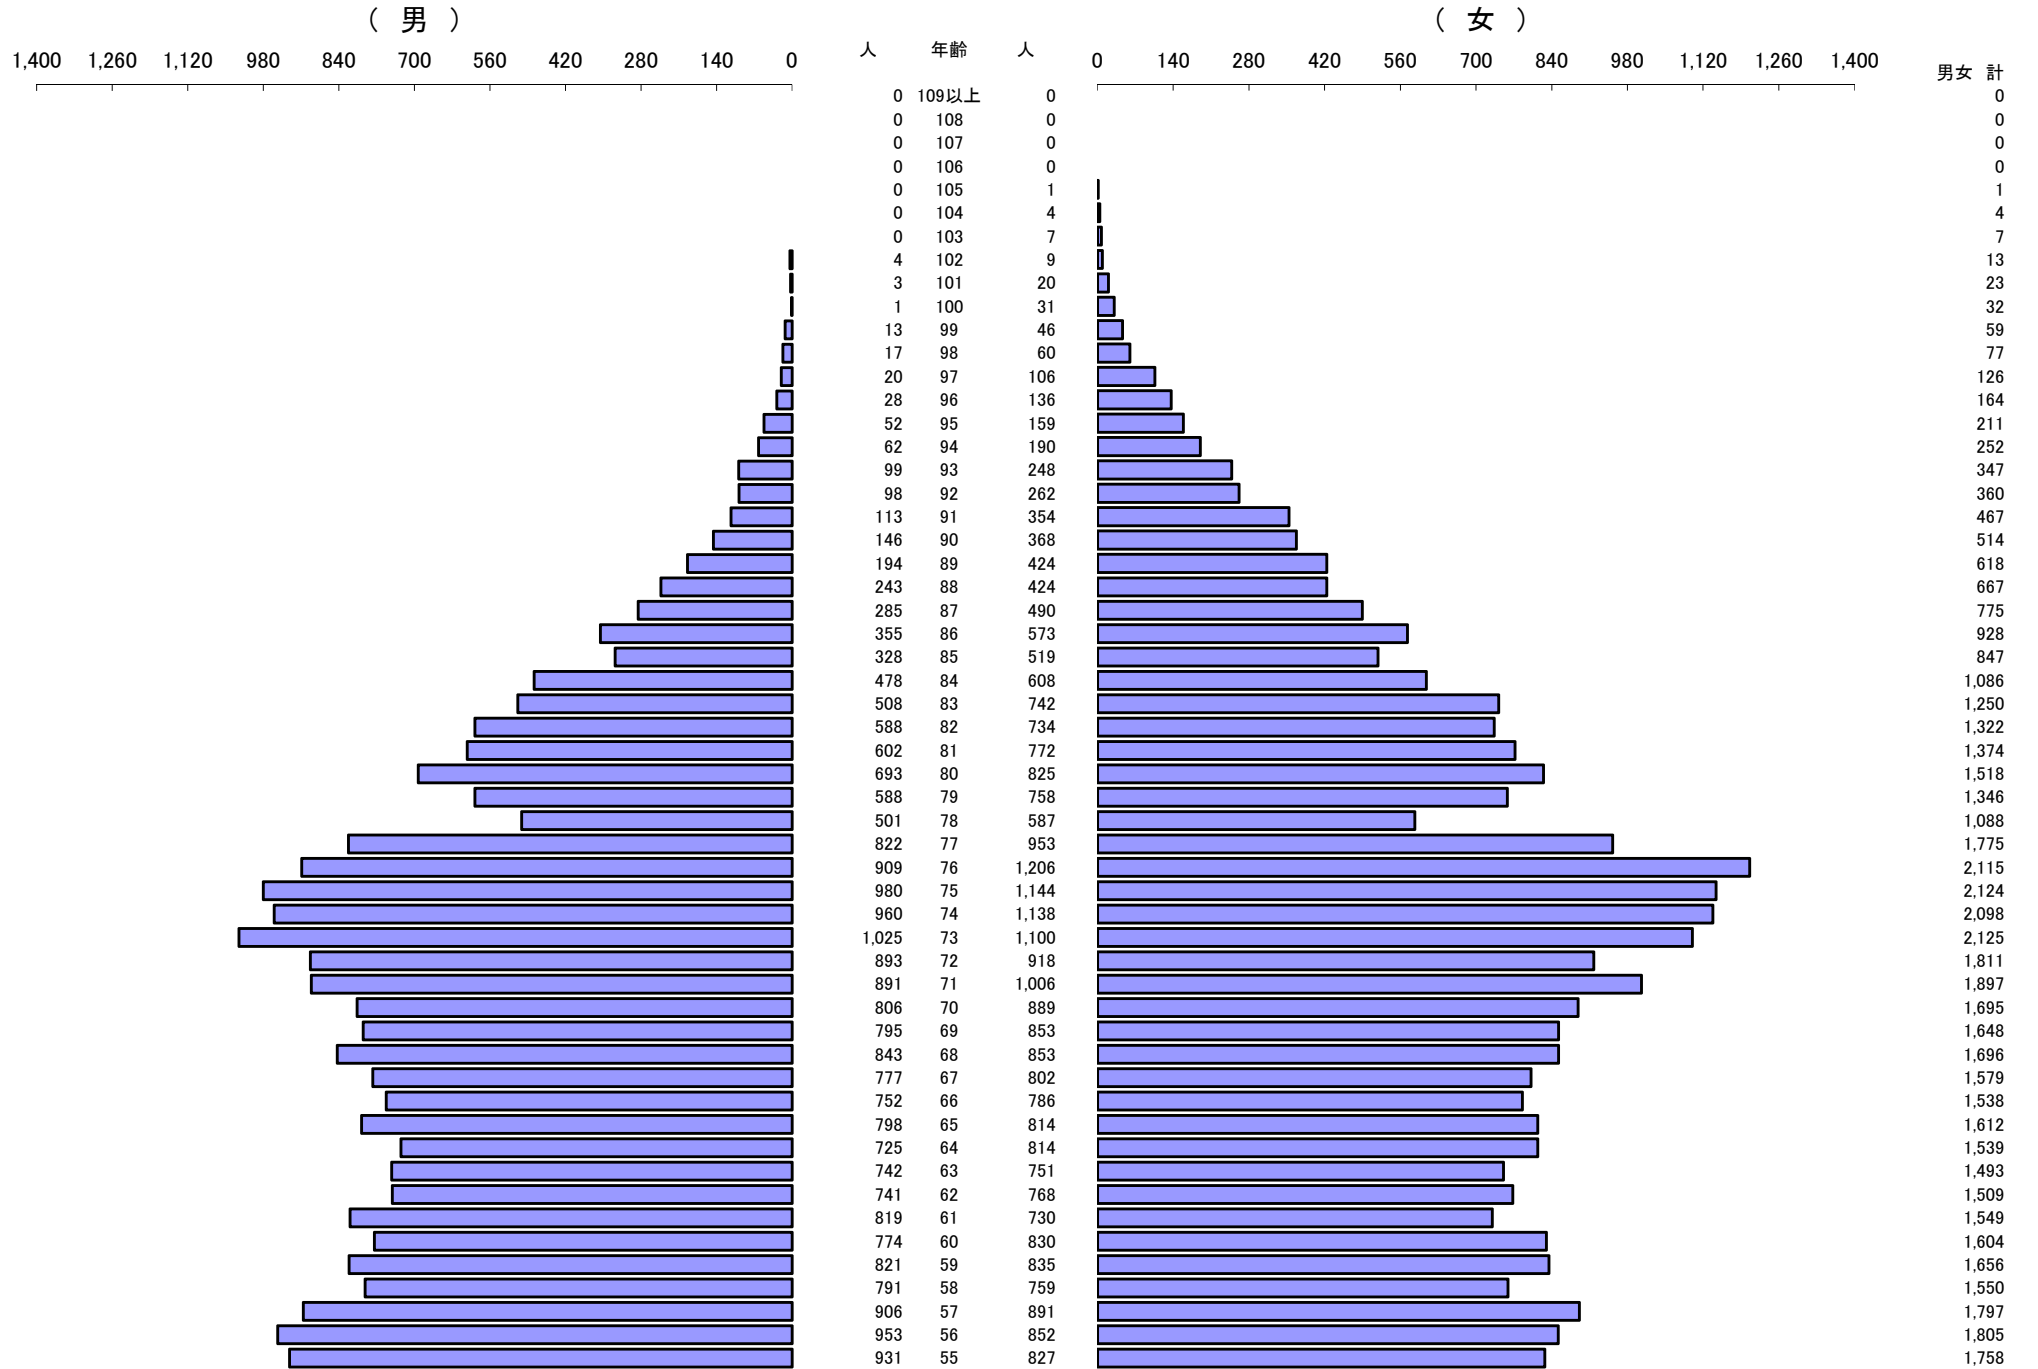

*** 年齢別人口統計表 ***

令和6年8月1日 現在

*** 年齢別人口統計表 ***

令和6年8月1日 現在

人口 61,536

62,621

総人口

124,157

*** 外国人年齢別人口統計表 ***

令和6年8月1日 現在

*** 外国人年齢別人口統計表 ***

令和6年8月1日 現在

人口 1,741

人口 1,484

総人口 3,225