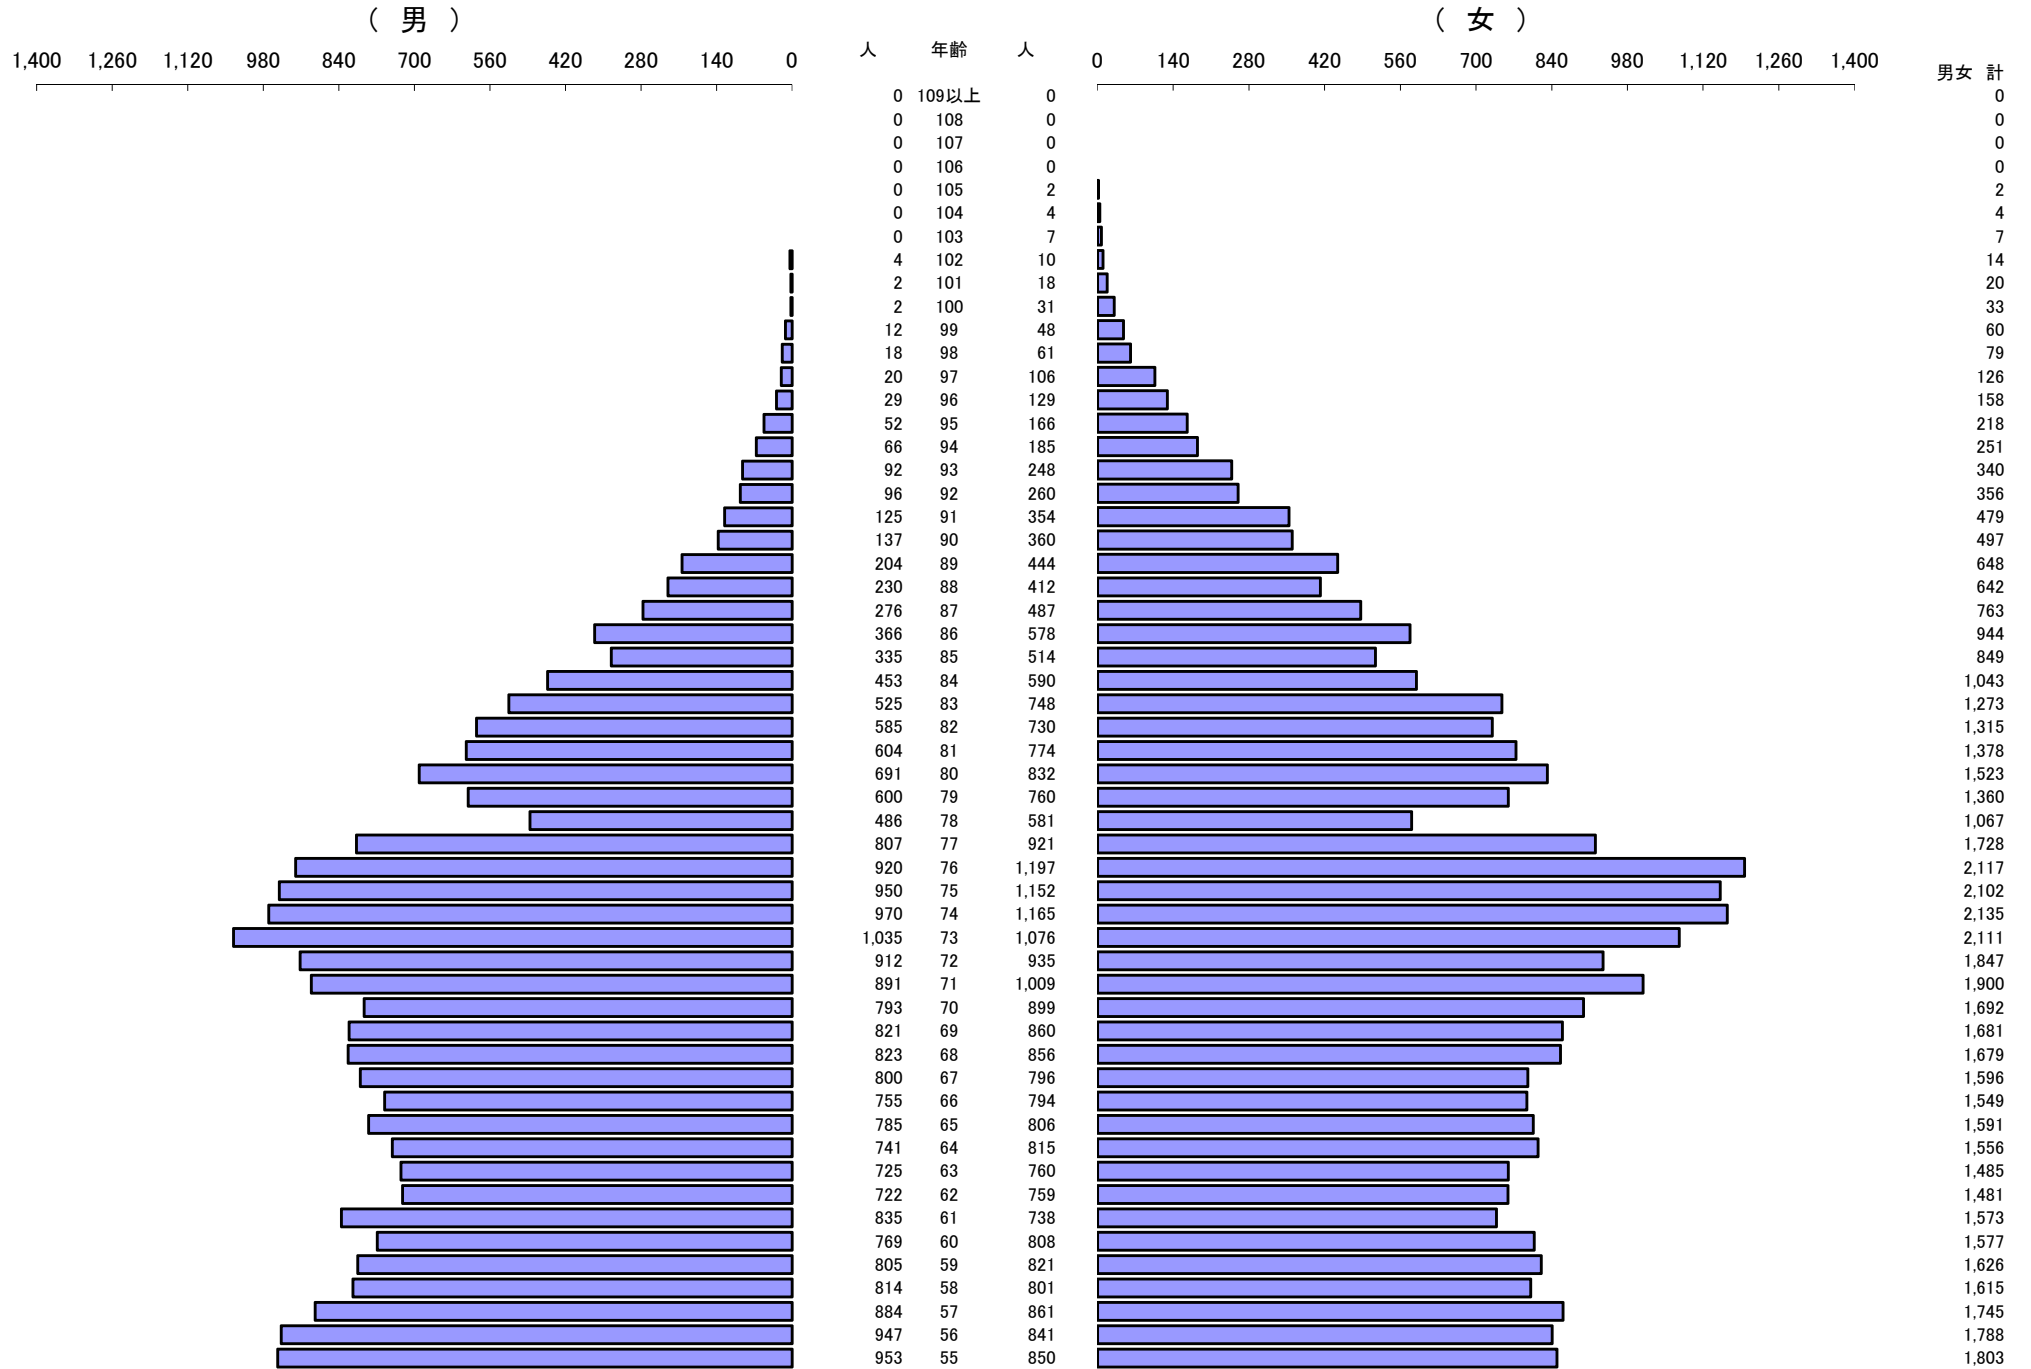

*** 年齢別人口統計表 ***

令和6年7月1日 現在

*** 年齢別人口統計表 ***

令和6年7月1日 現在

人口 61,577

62,642

総人口

124,219

*** 外国人年齢別人口統計表 ***

令和6年7月1日 現在

*** 外国人年齢別人口統計表 ***

令和6年7月1日 現在

人口 1,701

1,473

総人口

3,174