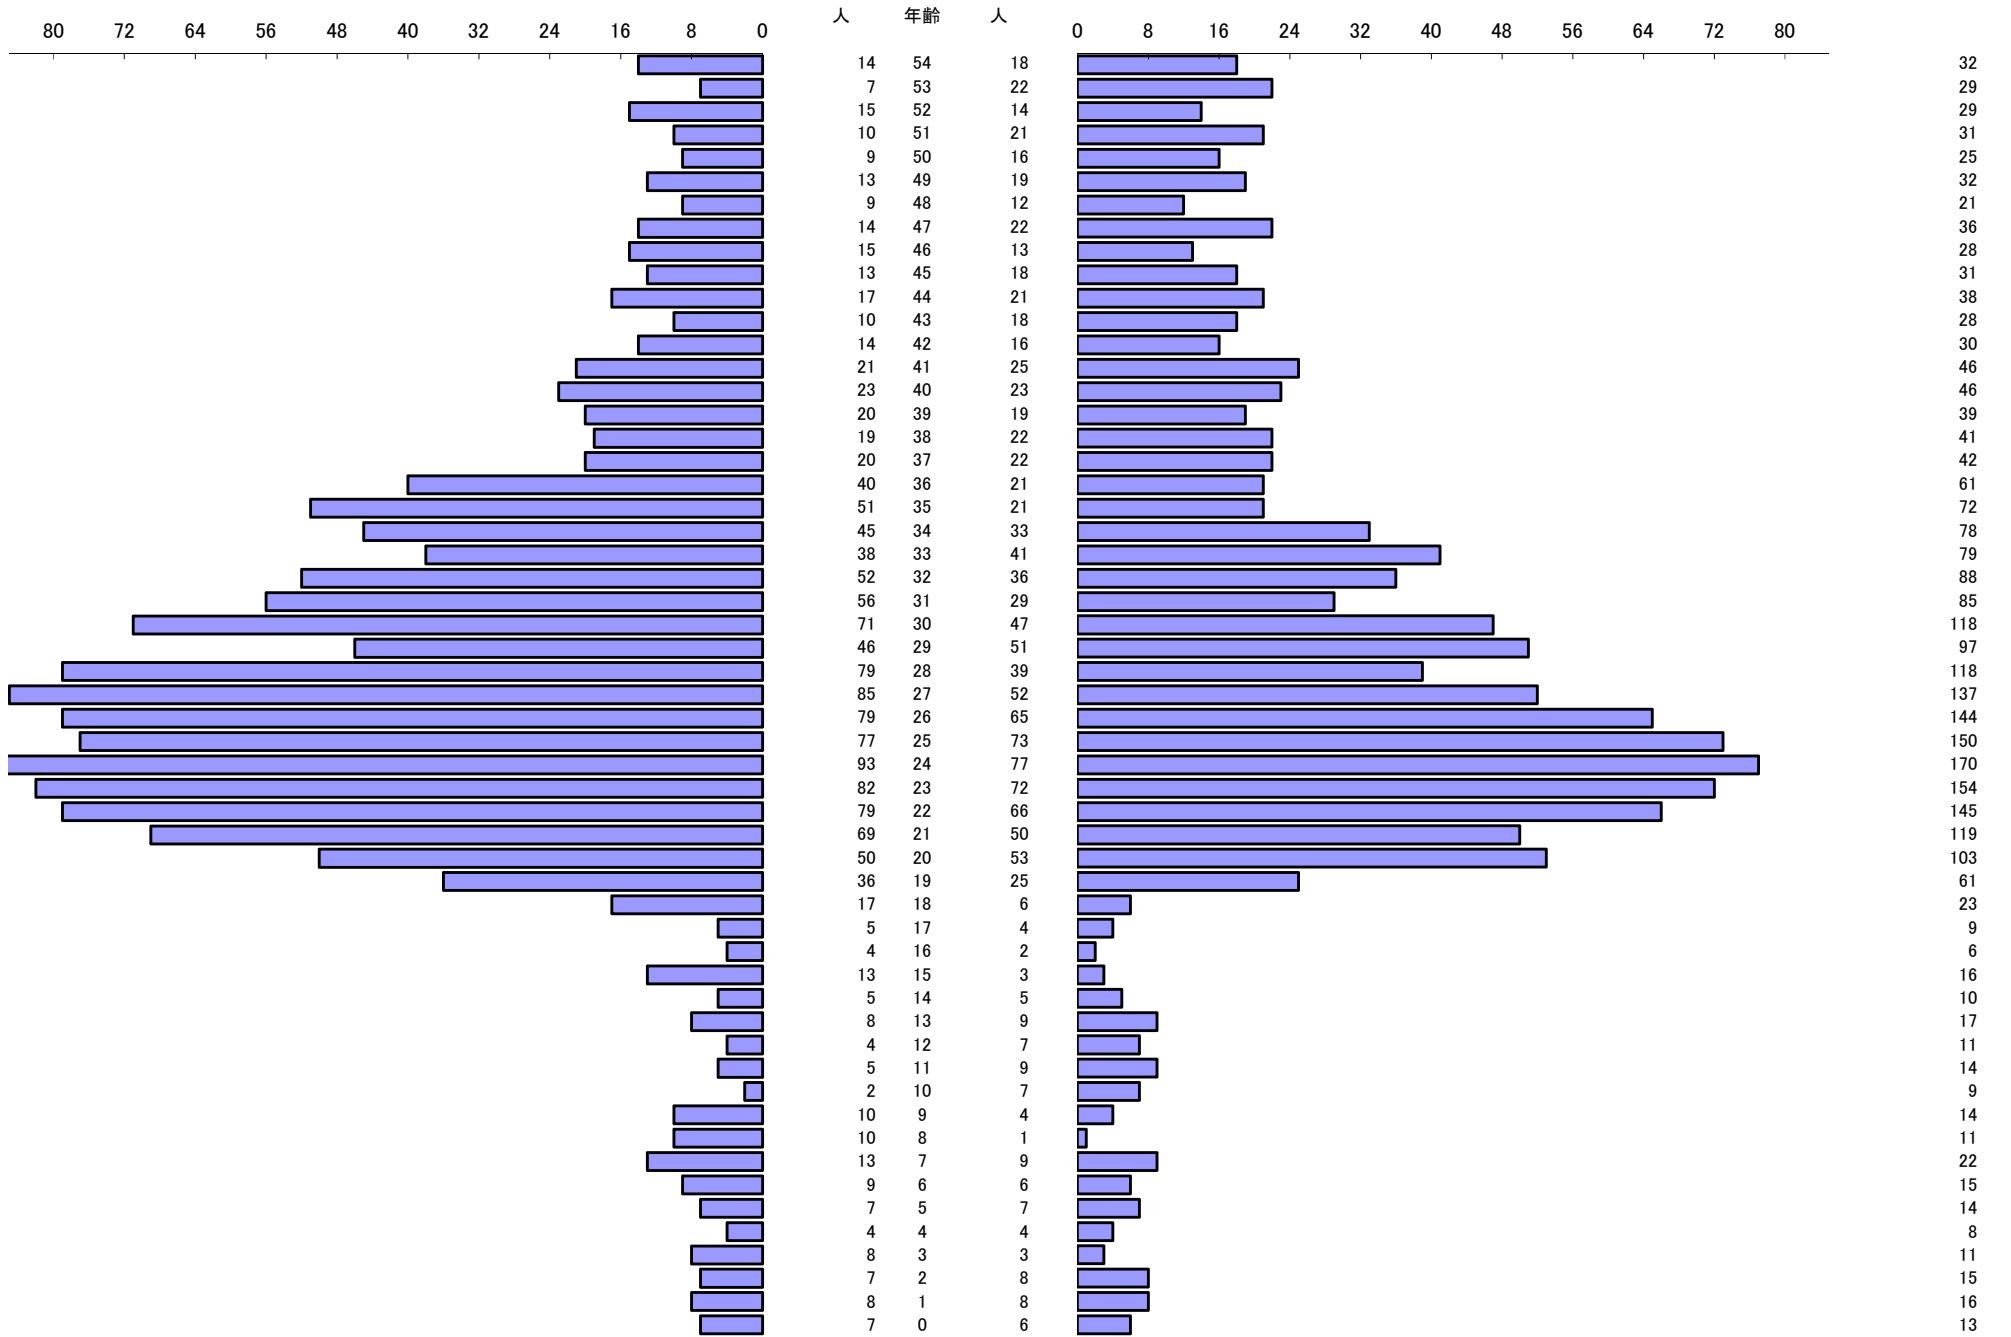

*** 年齢別人口統計表 ***

令和6年7月1日 現在

*** 年齢別人口統計表 ***

令和6年7月1日 現在

人口 61,577

62,642

総人口

124,219

*** 外国人年齢別人口統計表 ***

令和6年7月1日 現在

*** 外国人年齢別人口統計表 ***

令和6年7月1日 現在

人口 1,701

1,473

総人口

3,174