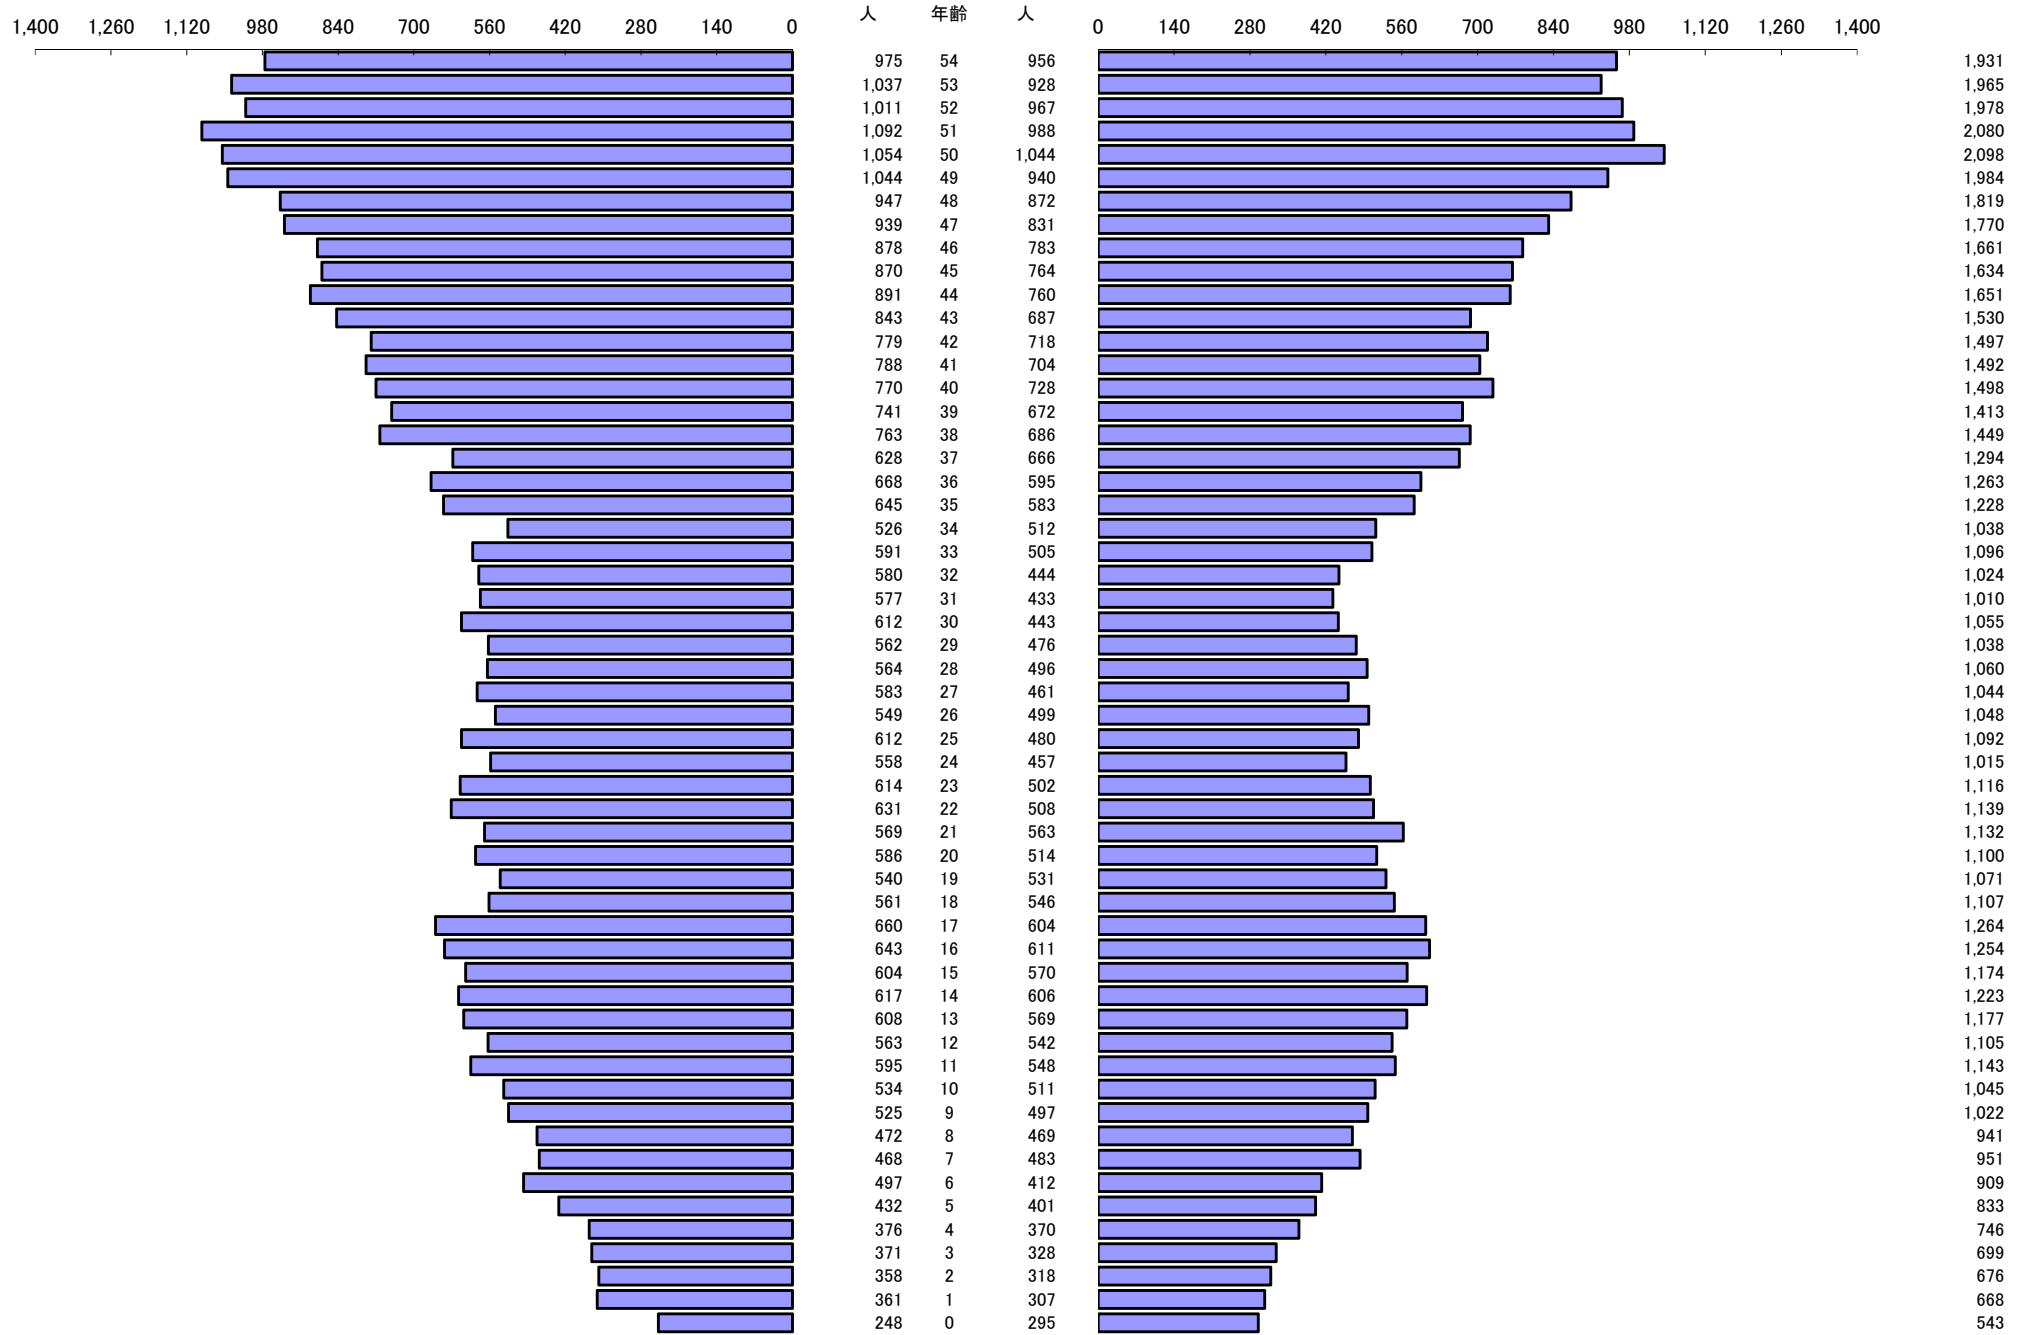

*** 年齢別人口統計表 ***

令和6年7月1日 現在

*** 年齢別人口統計表 ***

令和6年7月1日 現在

人口 61,577

62,642

総人口

124,219

*** 外国人年齢別人口統計表 ***

令和6年7月1日 現在

*** 外国人年齢別人口統計表 ***

令和6年7月1日 現在

人口 1,701

1,473

総人口

3,174