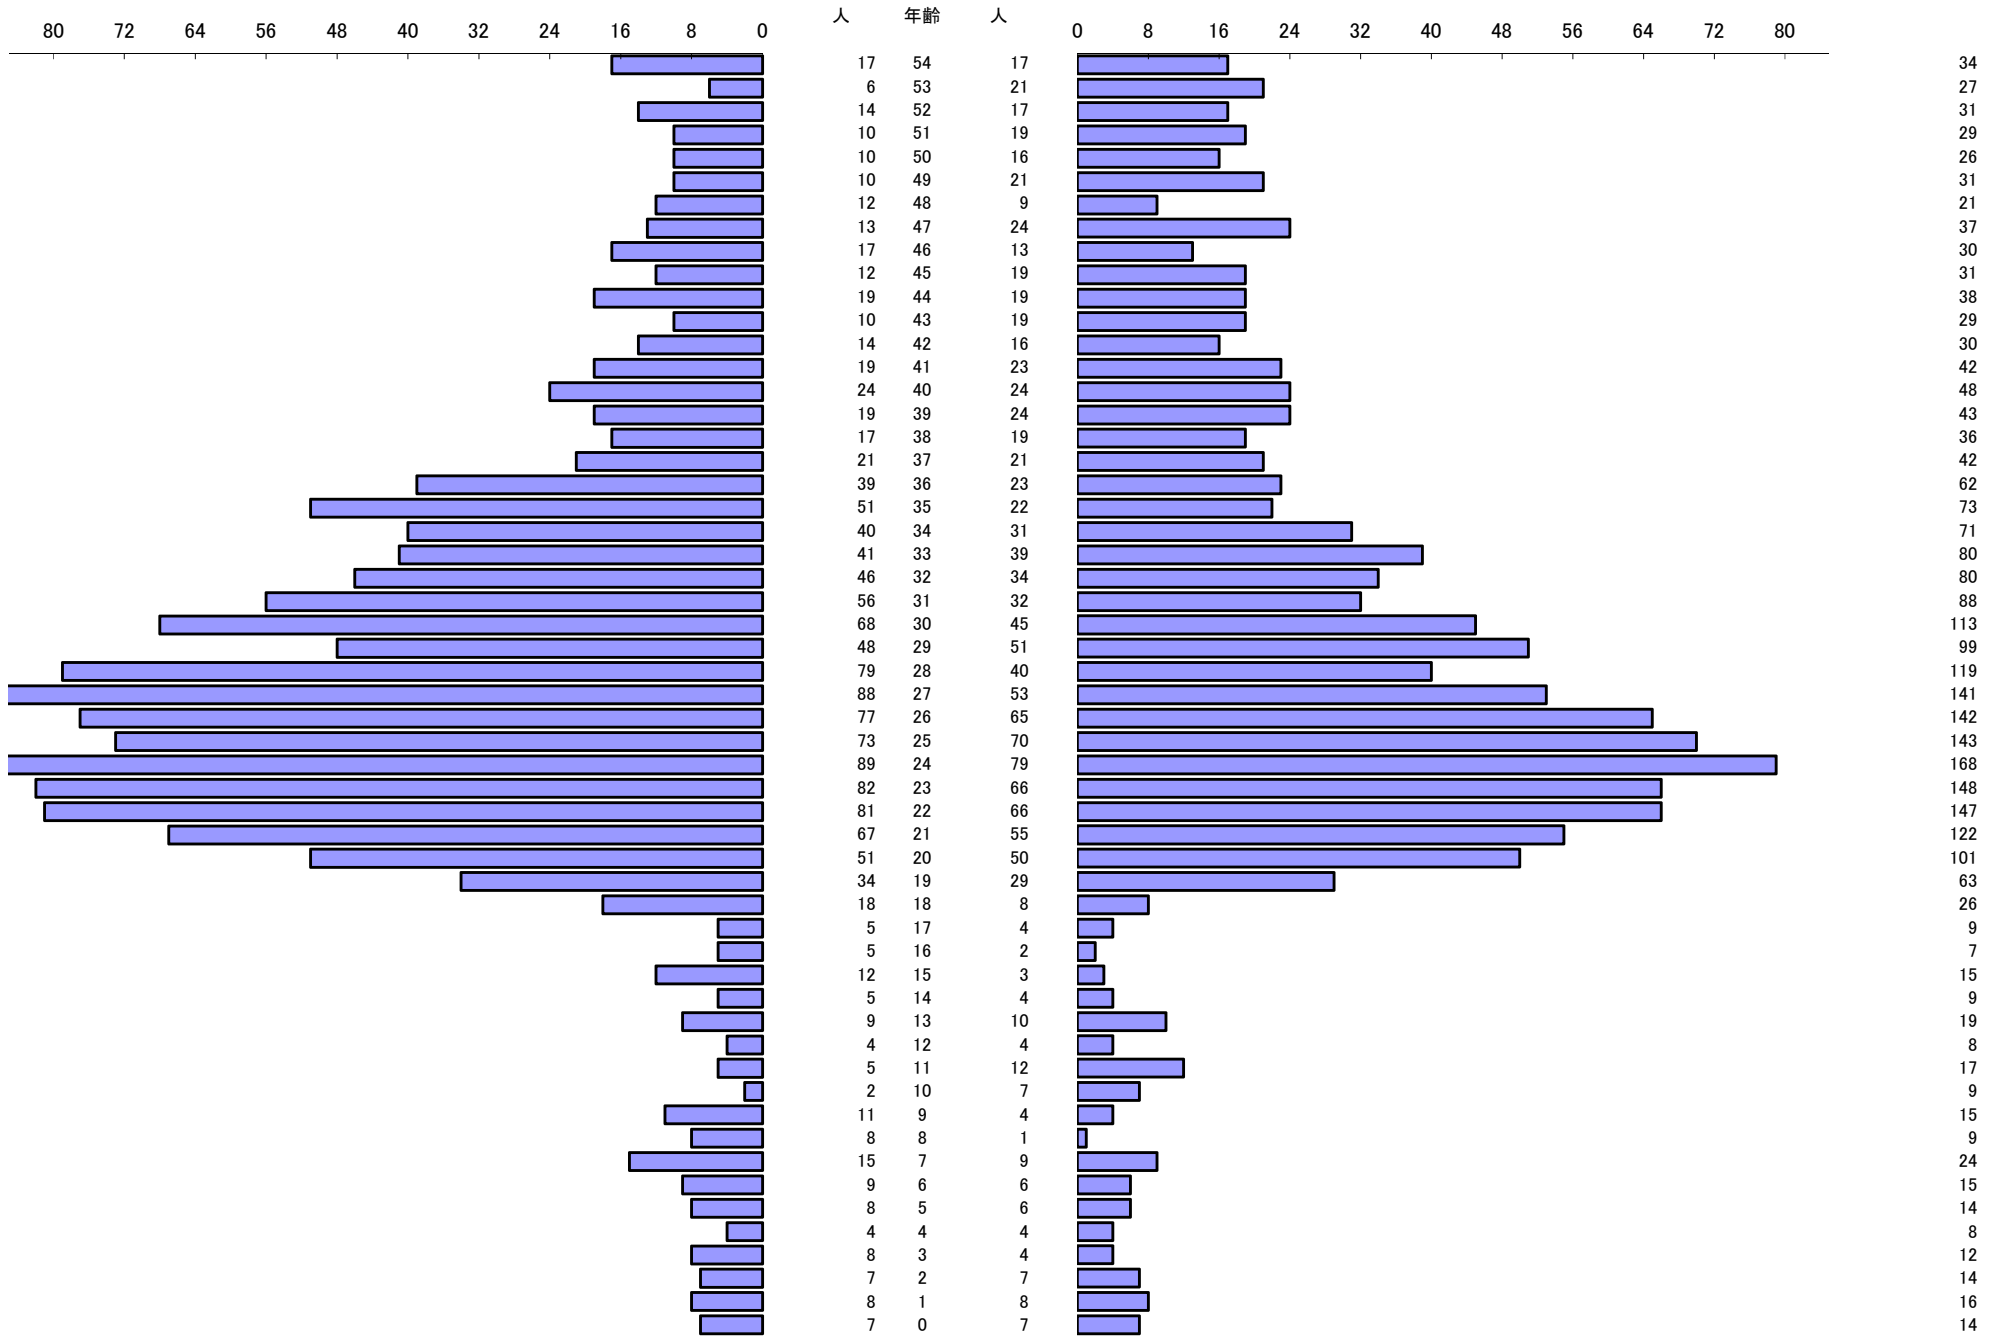

*** 年齢別人口統計表 ***

令和6年6月1日 現在

*** 年齢別人口統計表 ***

令和6年6月1日 現在

人口 61,636

62,710

総人口

124,346

*** 外国人年齢別人口統計表 ***

令和6年6月1日 現在

*** 外国人年齢別人口統計表 ***

令和6年6月1日 現在

人口 1,686

1,472

総人口

3,158