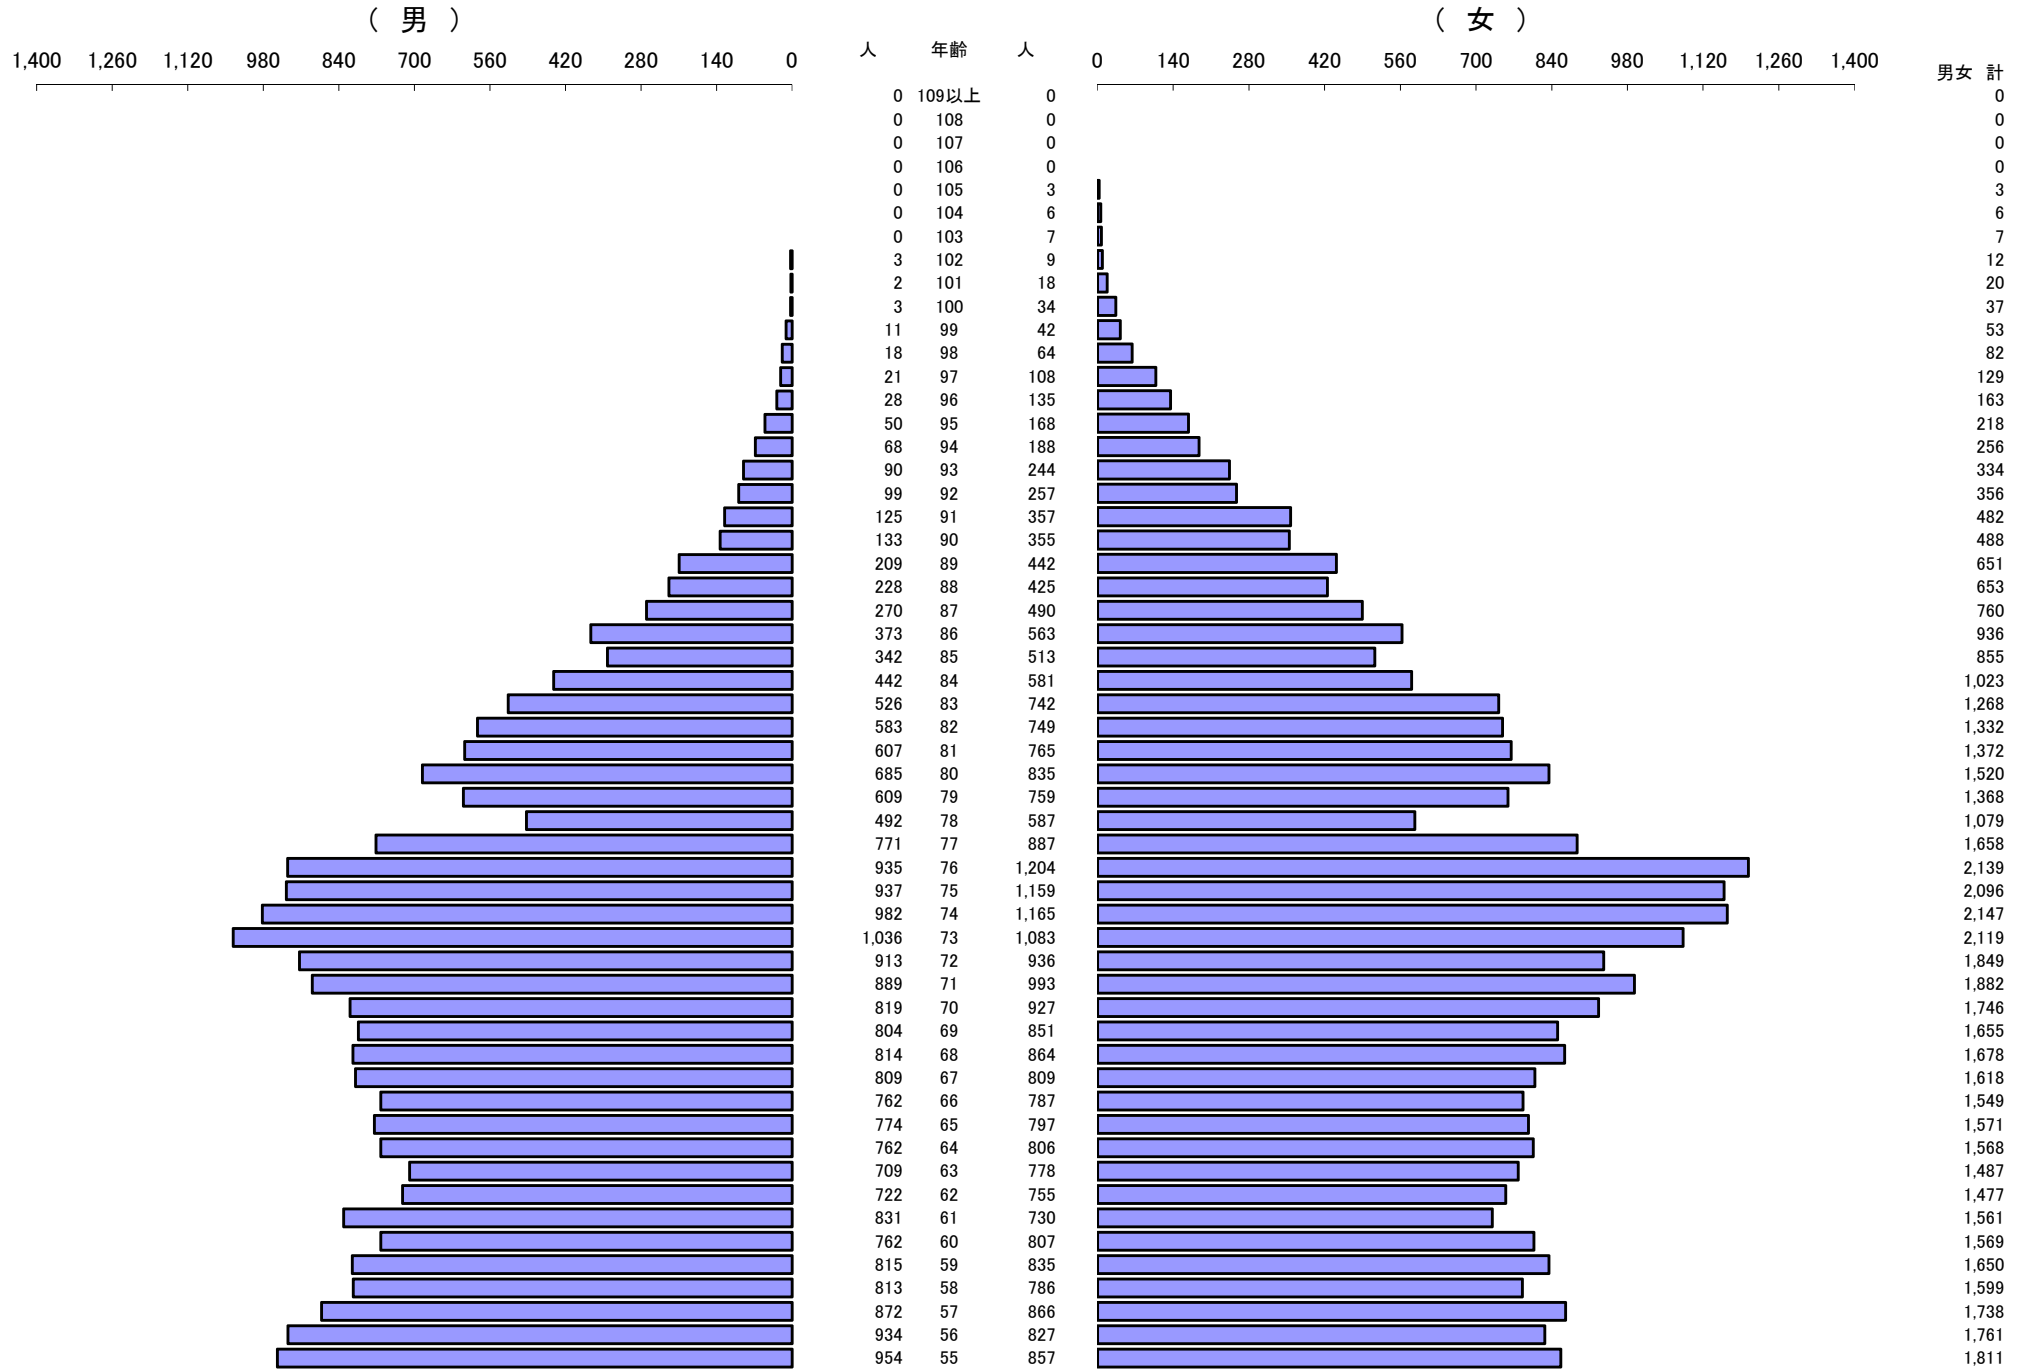

*** 年齢別人口統計表 ***

令和6年6月1日 現在

*** 年齢別人口統計表 ***

令和6年6月1日 現在

人口 61,636

62,710

総人口

124,346

*** 外国人年齢別人口統計表 ***

令和6年6月1日 現在

*** 外国人年齢別人口統計表 ***

令和6年6月1日 現在

人口 1,686

1,472

総人口

3,158