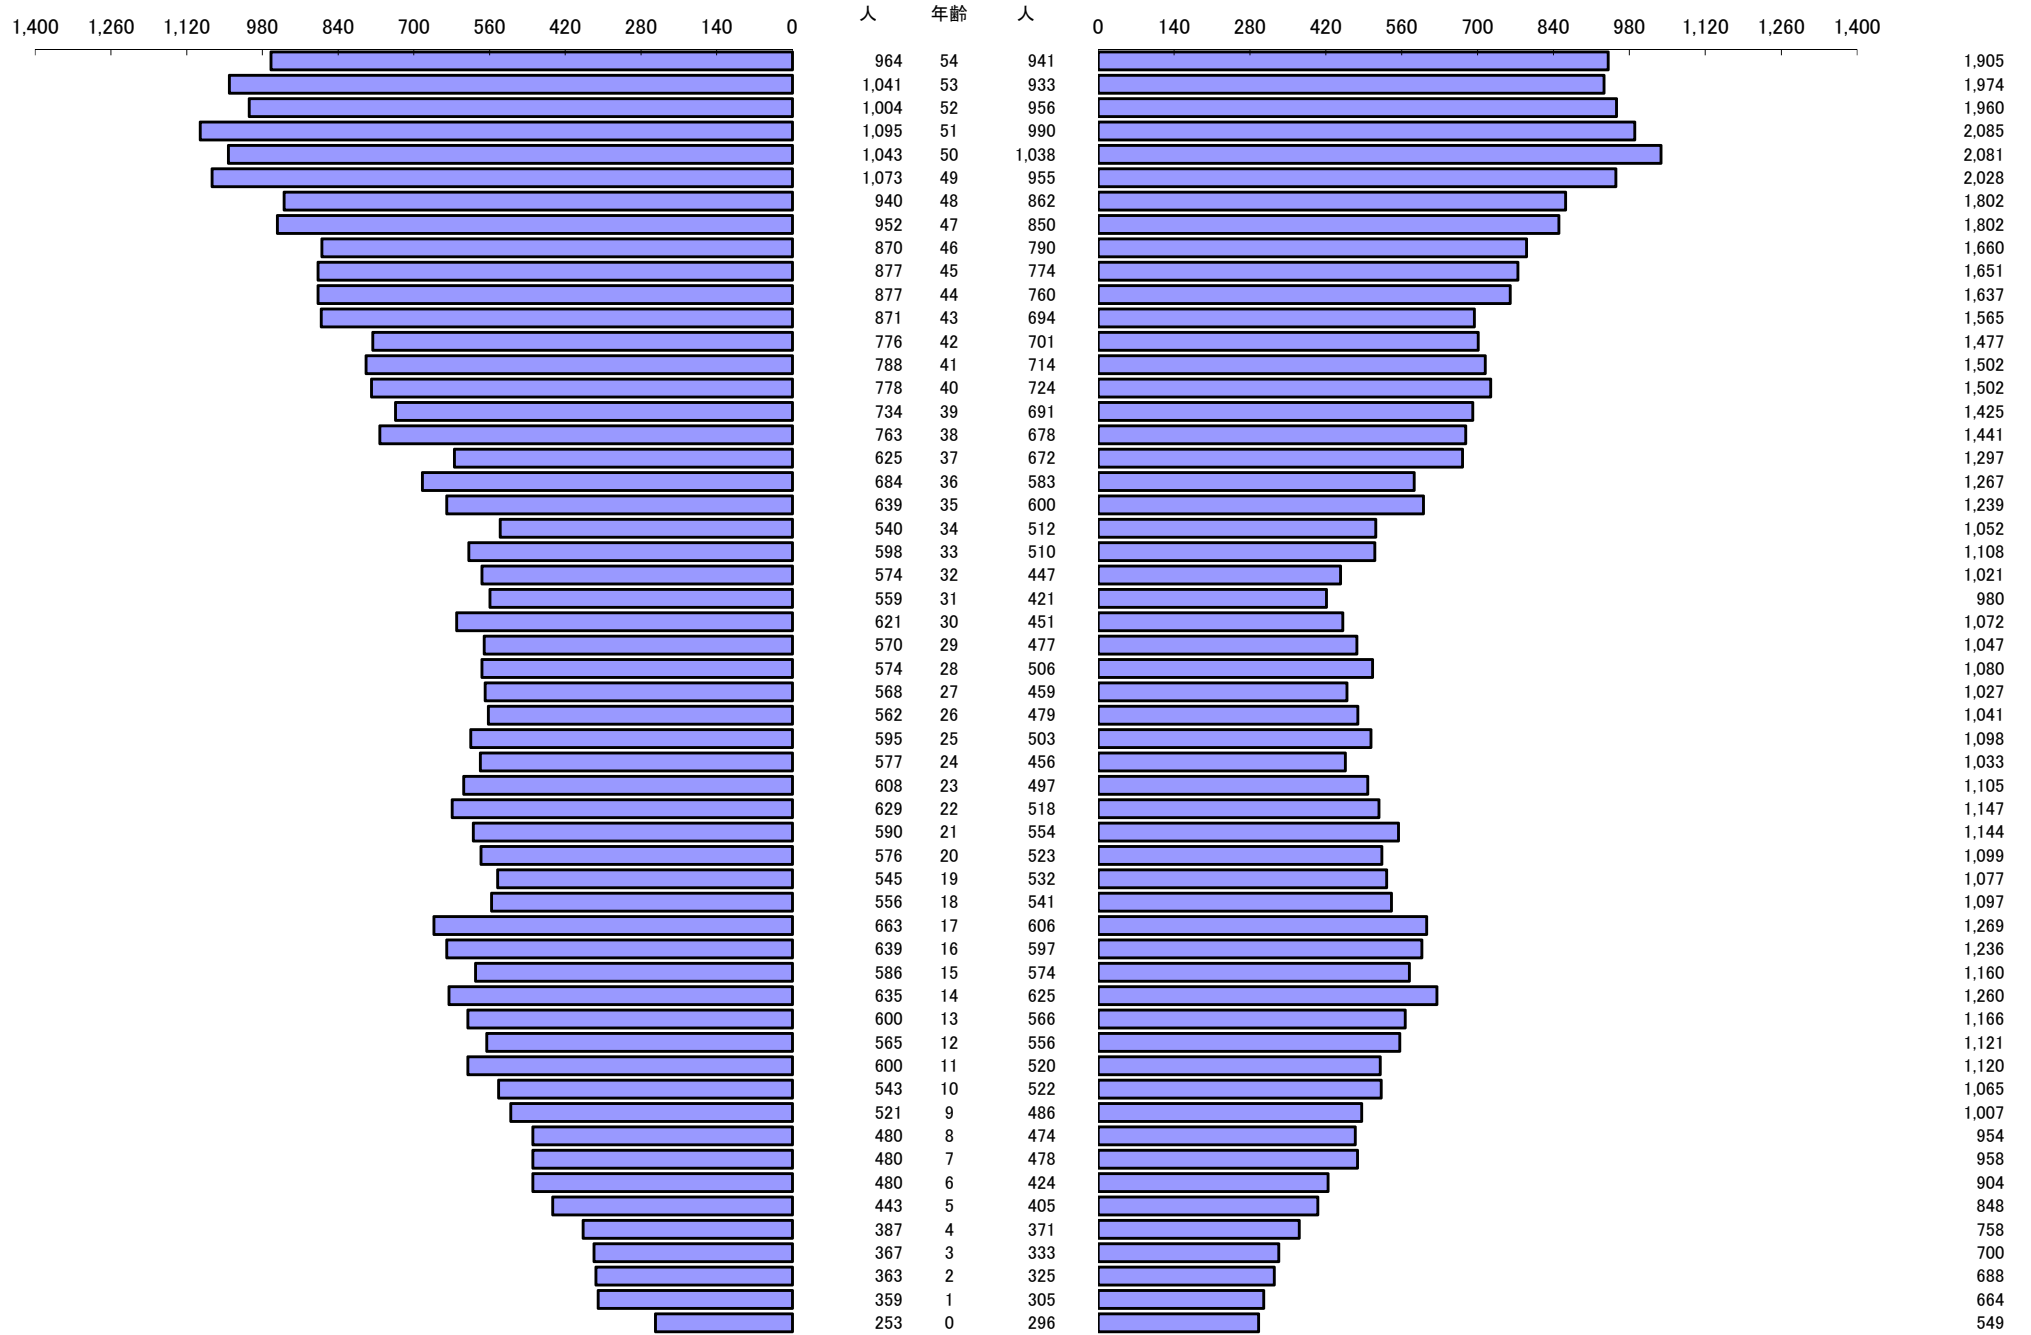

*** 年齢別人口統計表 ***

令和6年6月1日 現在

*** 年齢別人口統計表 ***

令和6年6月1日 現在

人口 61,636

62,710

総人口

124,346

*** 外国人年齢別人口統計表 ***

令和6年6月1日 現在

*** 外国人年齢別人口統計表 ***

令和6年6月1日 現在

人口 1,686

1,472

総人口

3,158