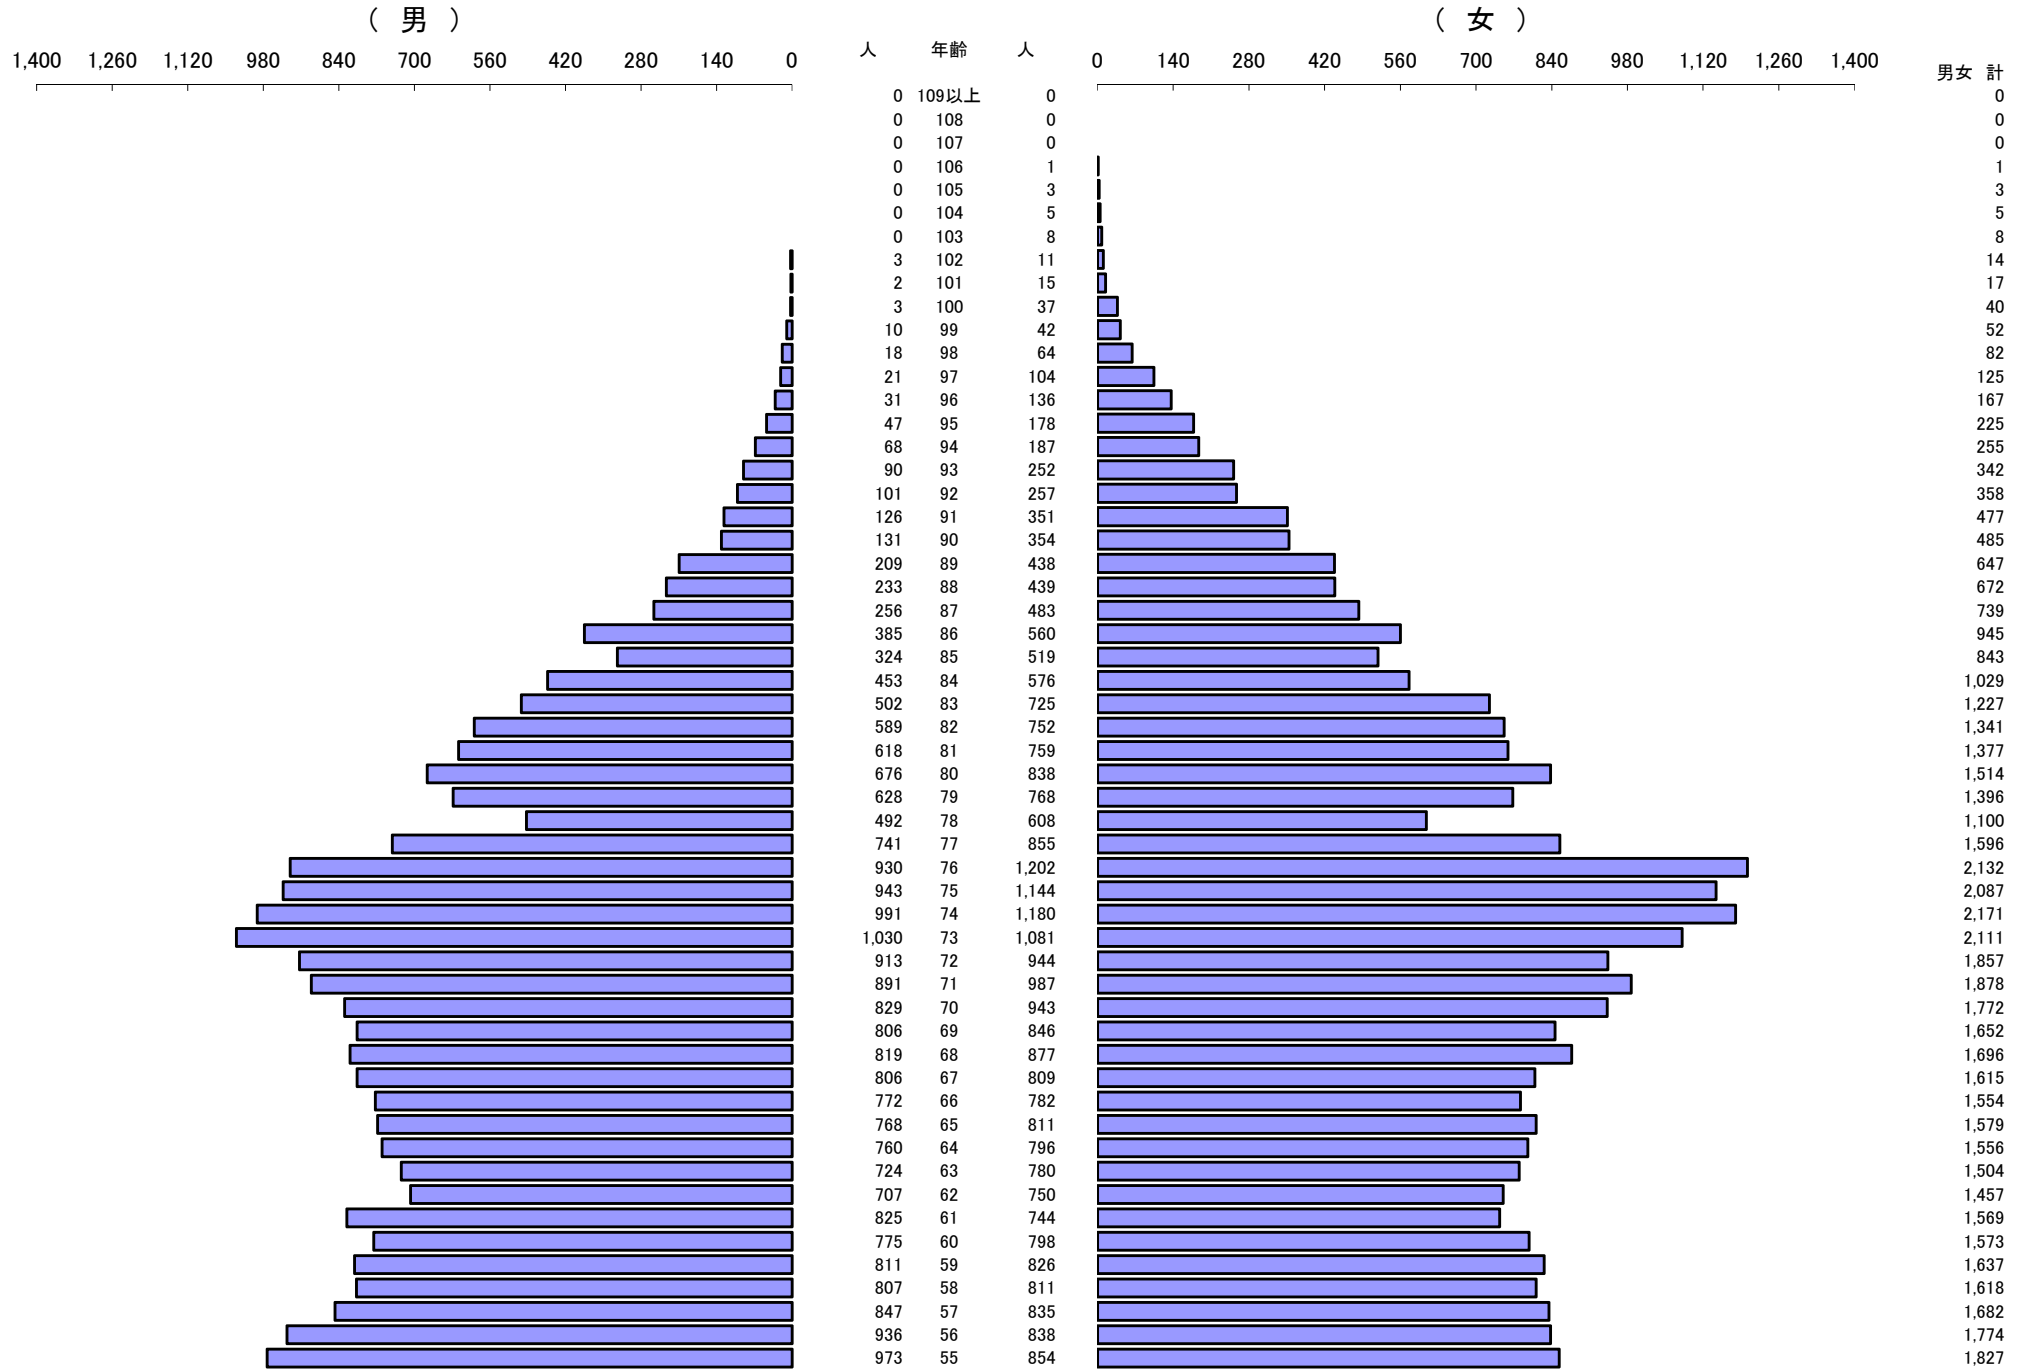

*** 年齢別人口統計表 ***

令和6年5月1日 現在

*** 年齢別人口統計表 ***

令和6年5月1日 現在

人口 61,678

62,774

総人口

124,452

*** 外国人年齢別人口統計表 ***

令和6年5月1日 現在

*** 外国人年齢別人口統計表 ***

令和6年5月1日 現在

人口 1,629

1,447

総人口 3,076