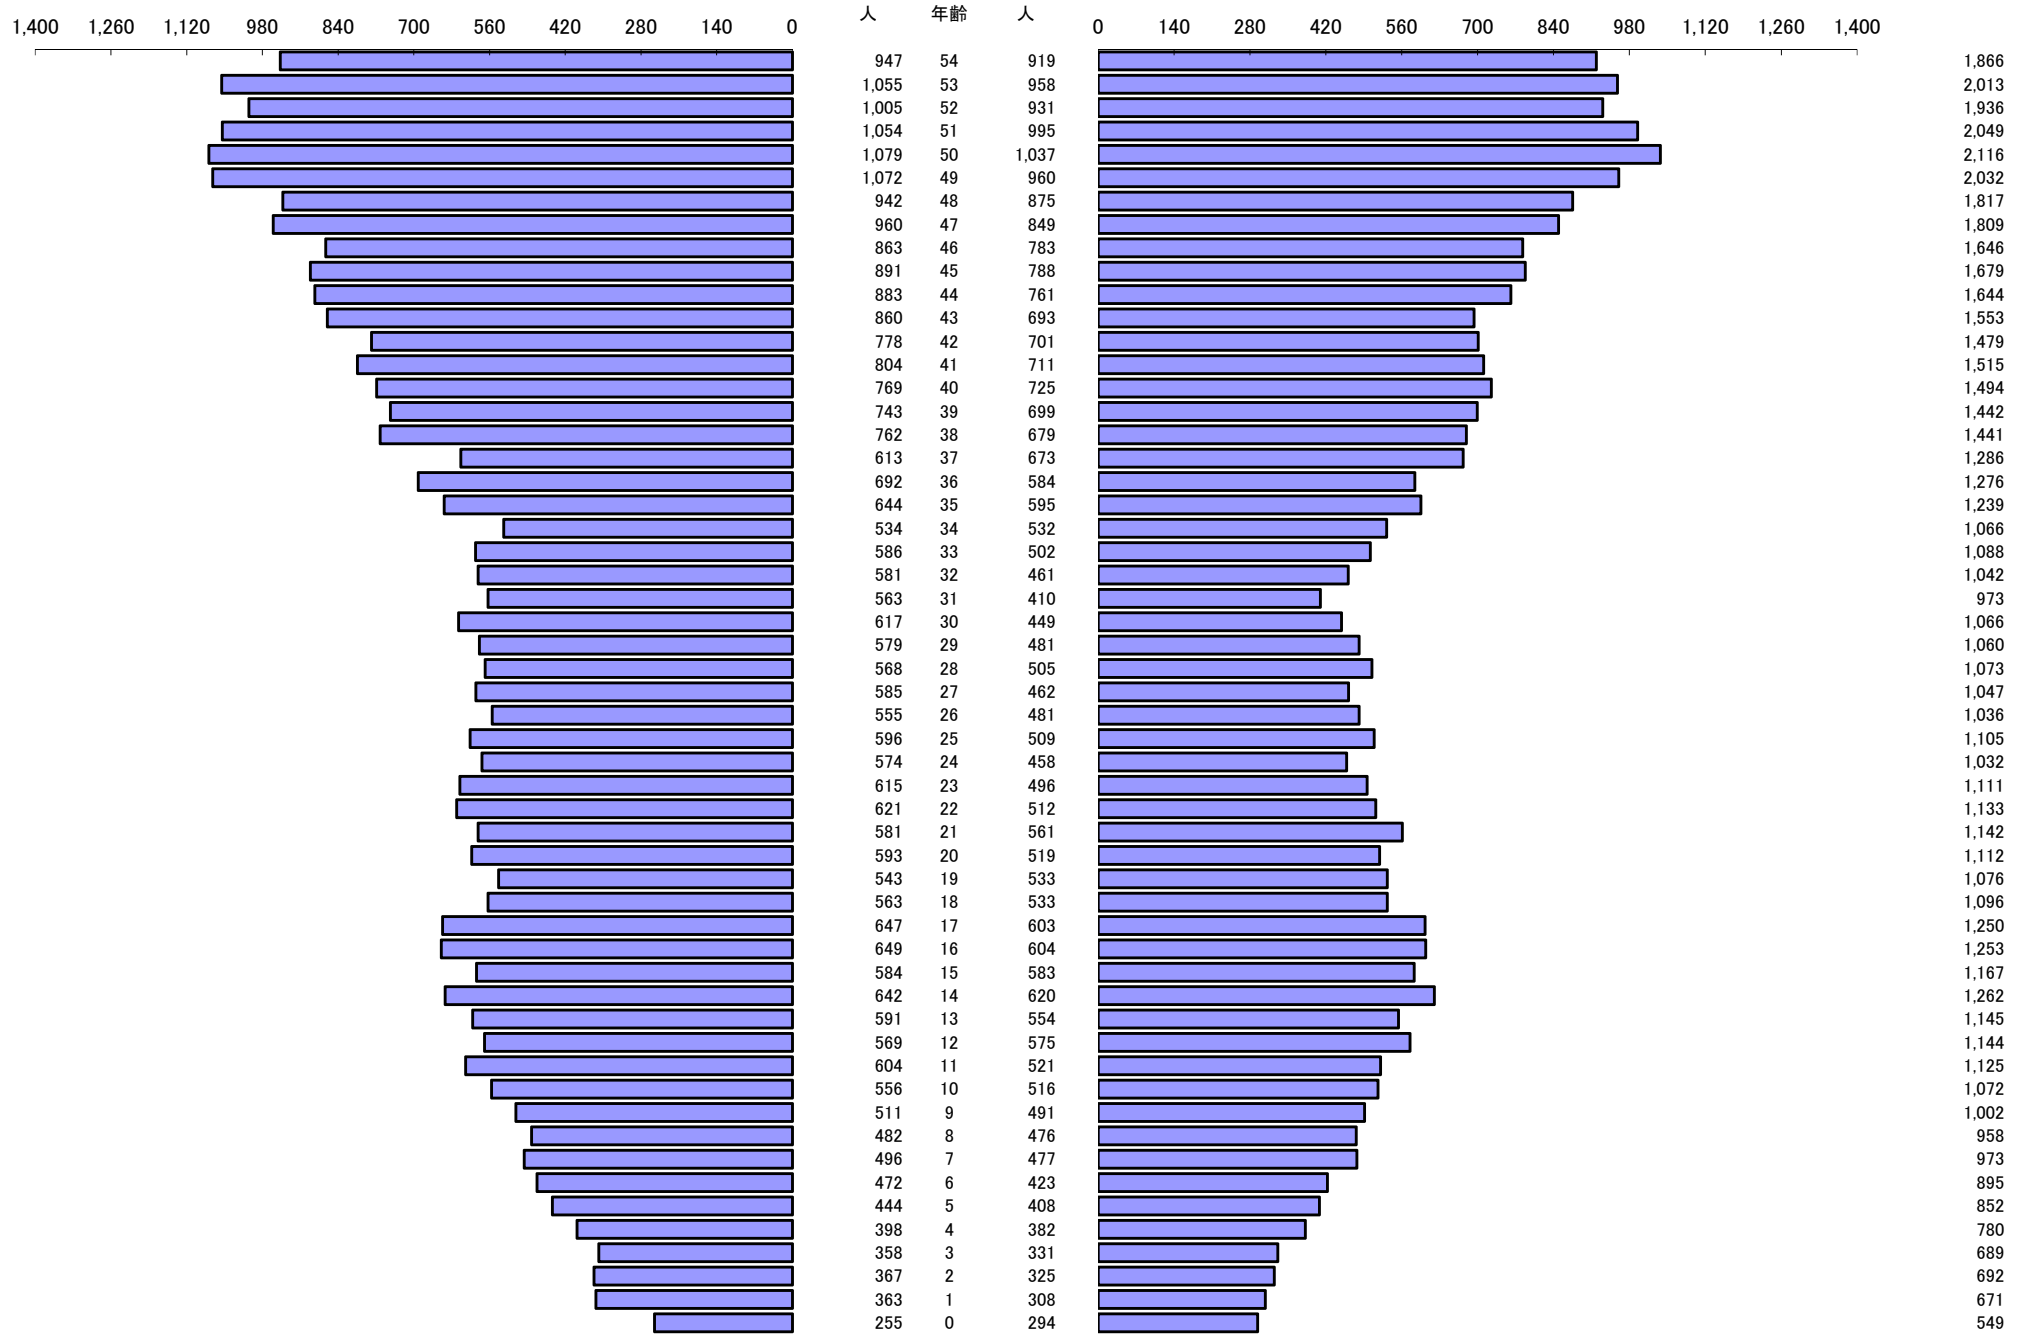

*** 年齢別人口統計表 ***

令和6年5月1日 現在

*** 年齢別人口統計表 ***

令和6年5月1日 現在

人口 61,678

62,774

総人口

124,452

*** 外国人年齢別人口統計表 ***

令和6年5月1日 現在

*** 外国人年齢別人口統計表 ***

令和6年5月1日 現在

人口 1,629

1,447

総人口 3,076