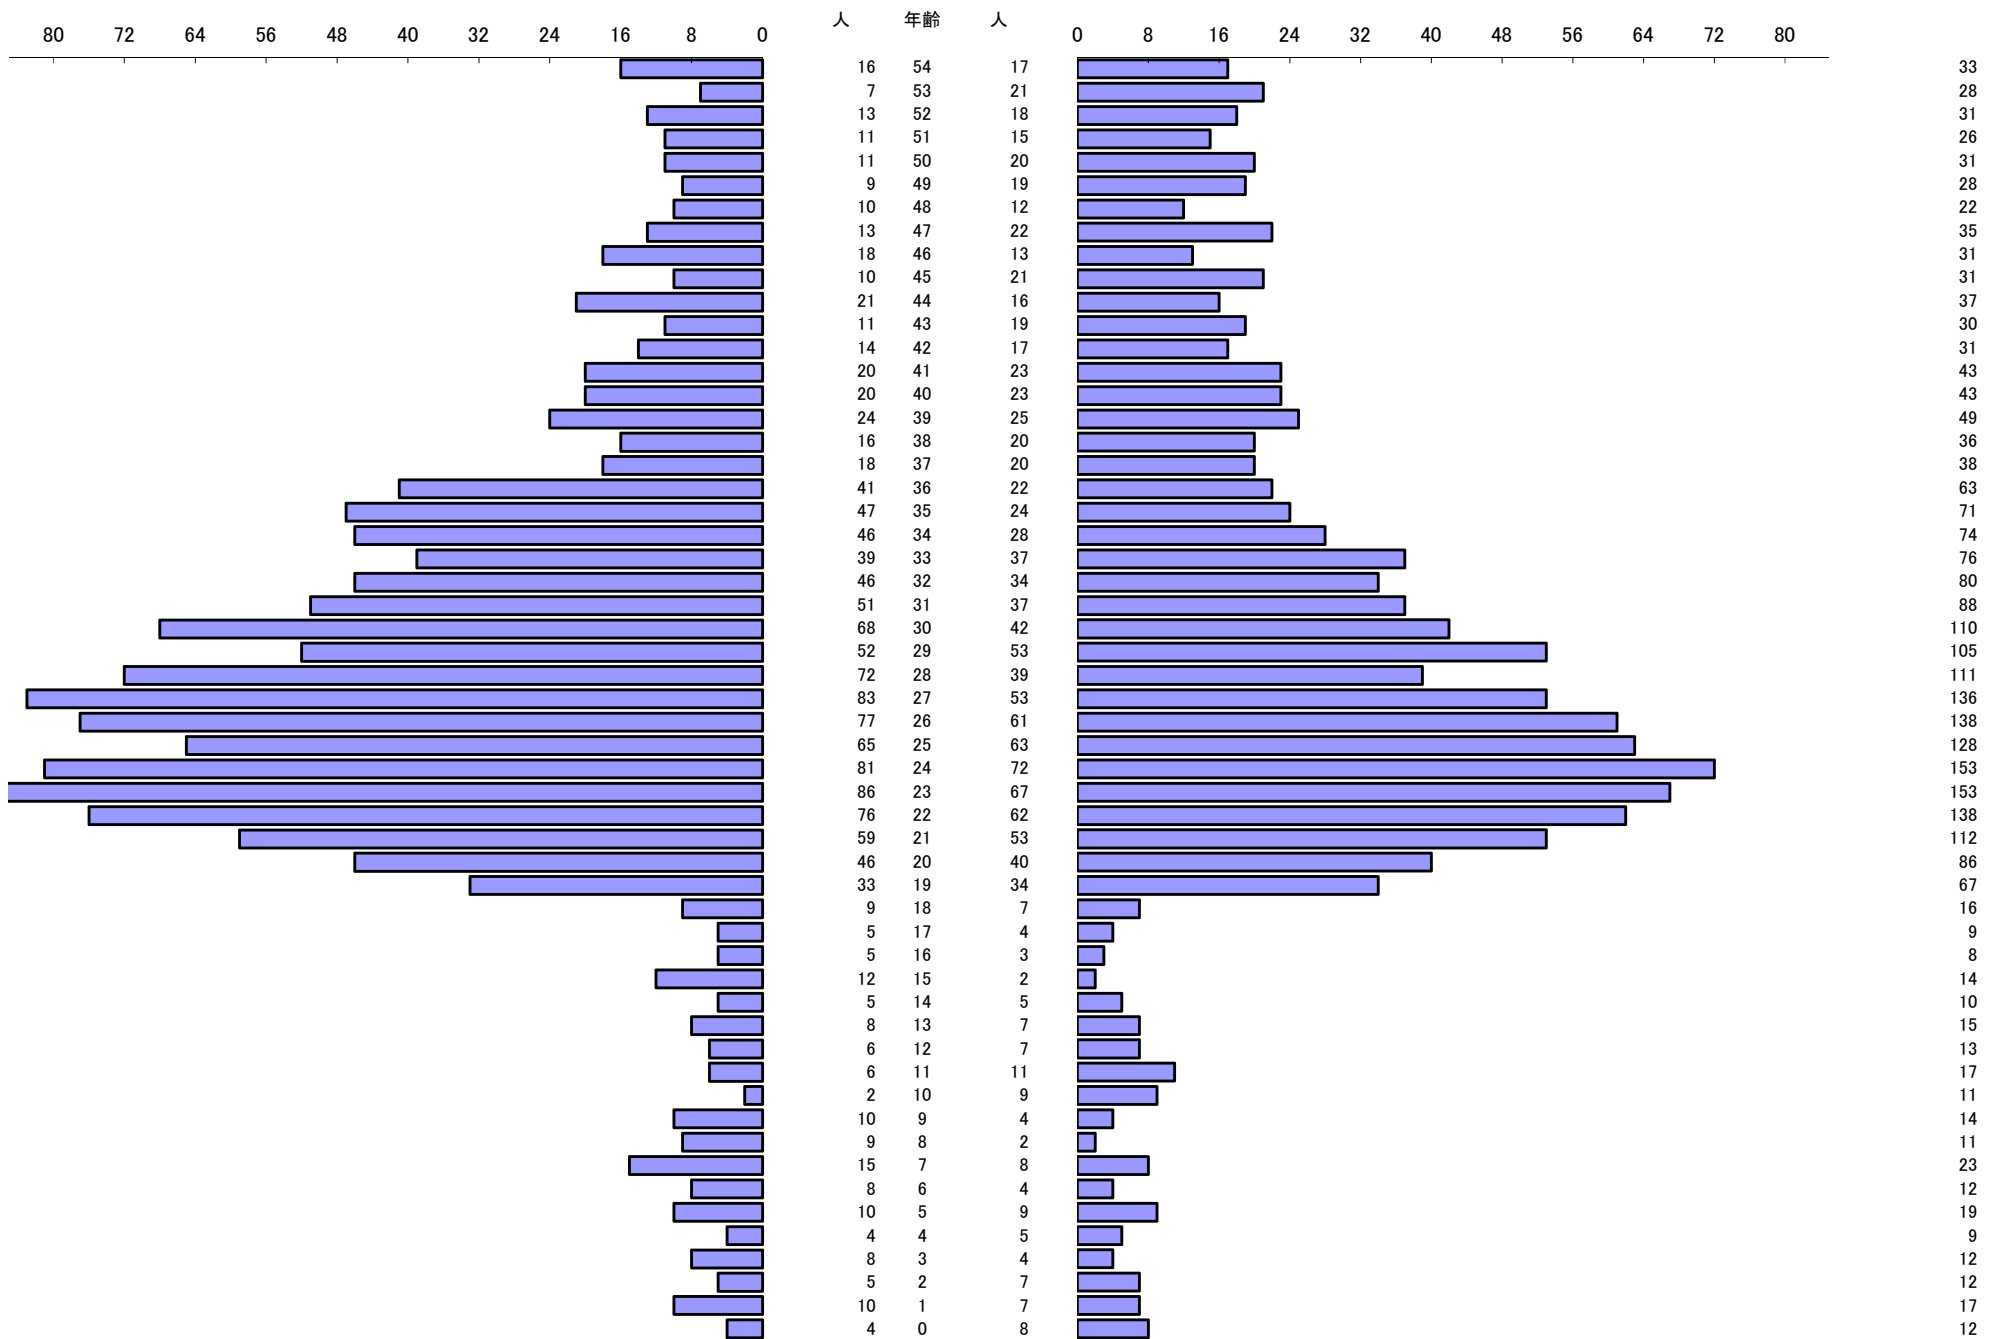

*** 年齢別人口統計表 ***

令和6年5月1日 現在

*** 年齢別人口統計表 ***

令和6年5月1日 現在

人口 61,678

62,774

総人口

124,452

*** 外国人年齢別人口統計表 ***

令和6年5月1日 現在

*** 外国人年齢別人口統計表 ***

令和6年5月1日 現在

人口 1,629

1,447

総人口 3,076