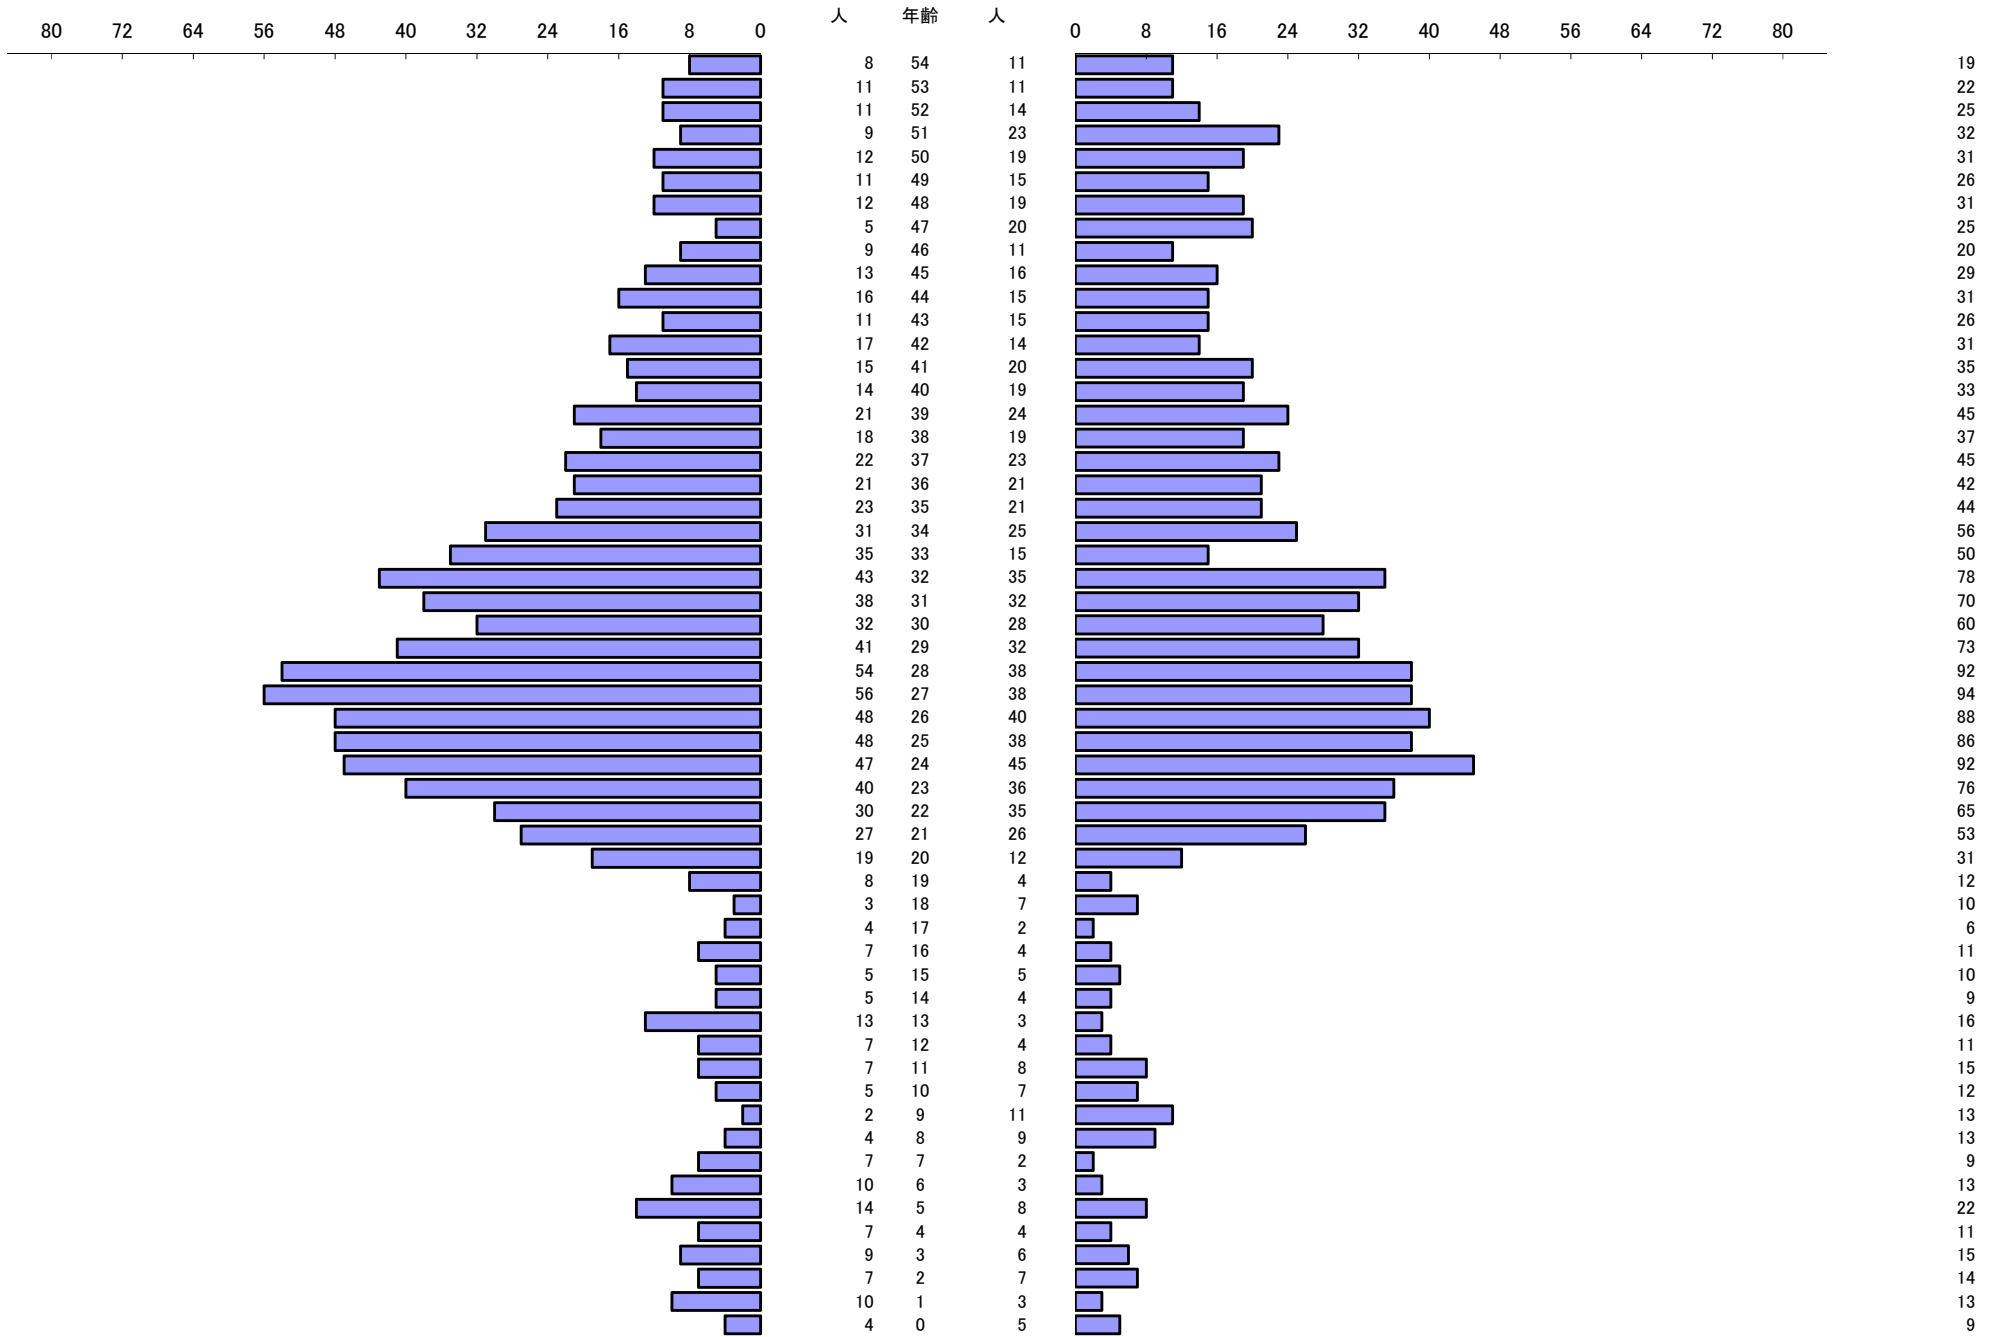

*** 年齢別人口統計表 ***

令和4年4月1日 現在

*** 年齢別人口統計表 ***

令和4年4月1日 現在

人口 63,243

64,184

総人口

127,427

*** 外国人年齢別人口統計表 ***

令和4年4月1日 現在

*** 外国人年齢別人口統計表 ***

令和4年4月1日 現在

人口 1,144

1,083

総人口

2,227