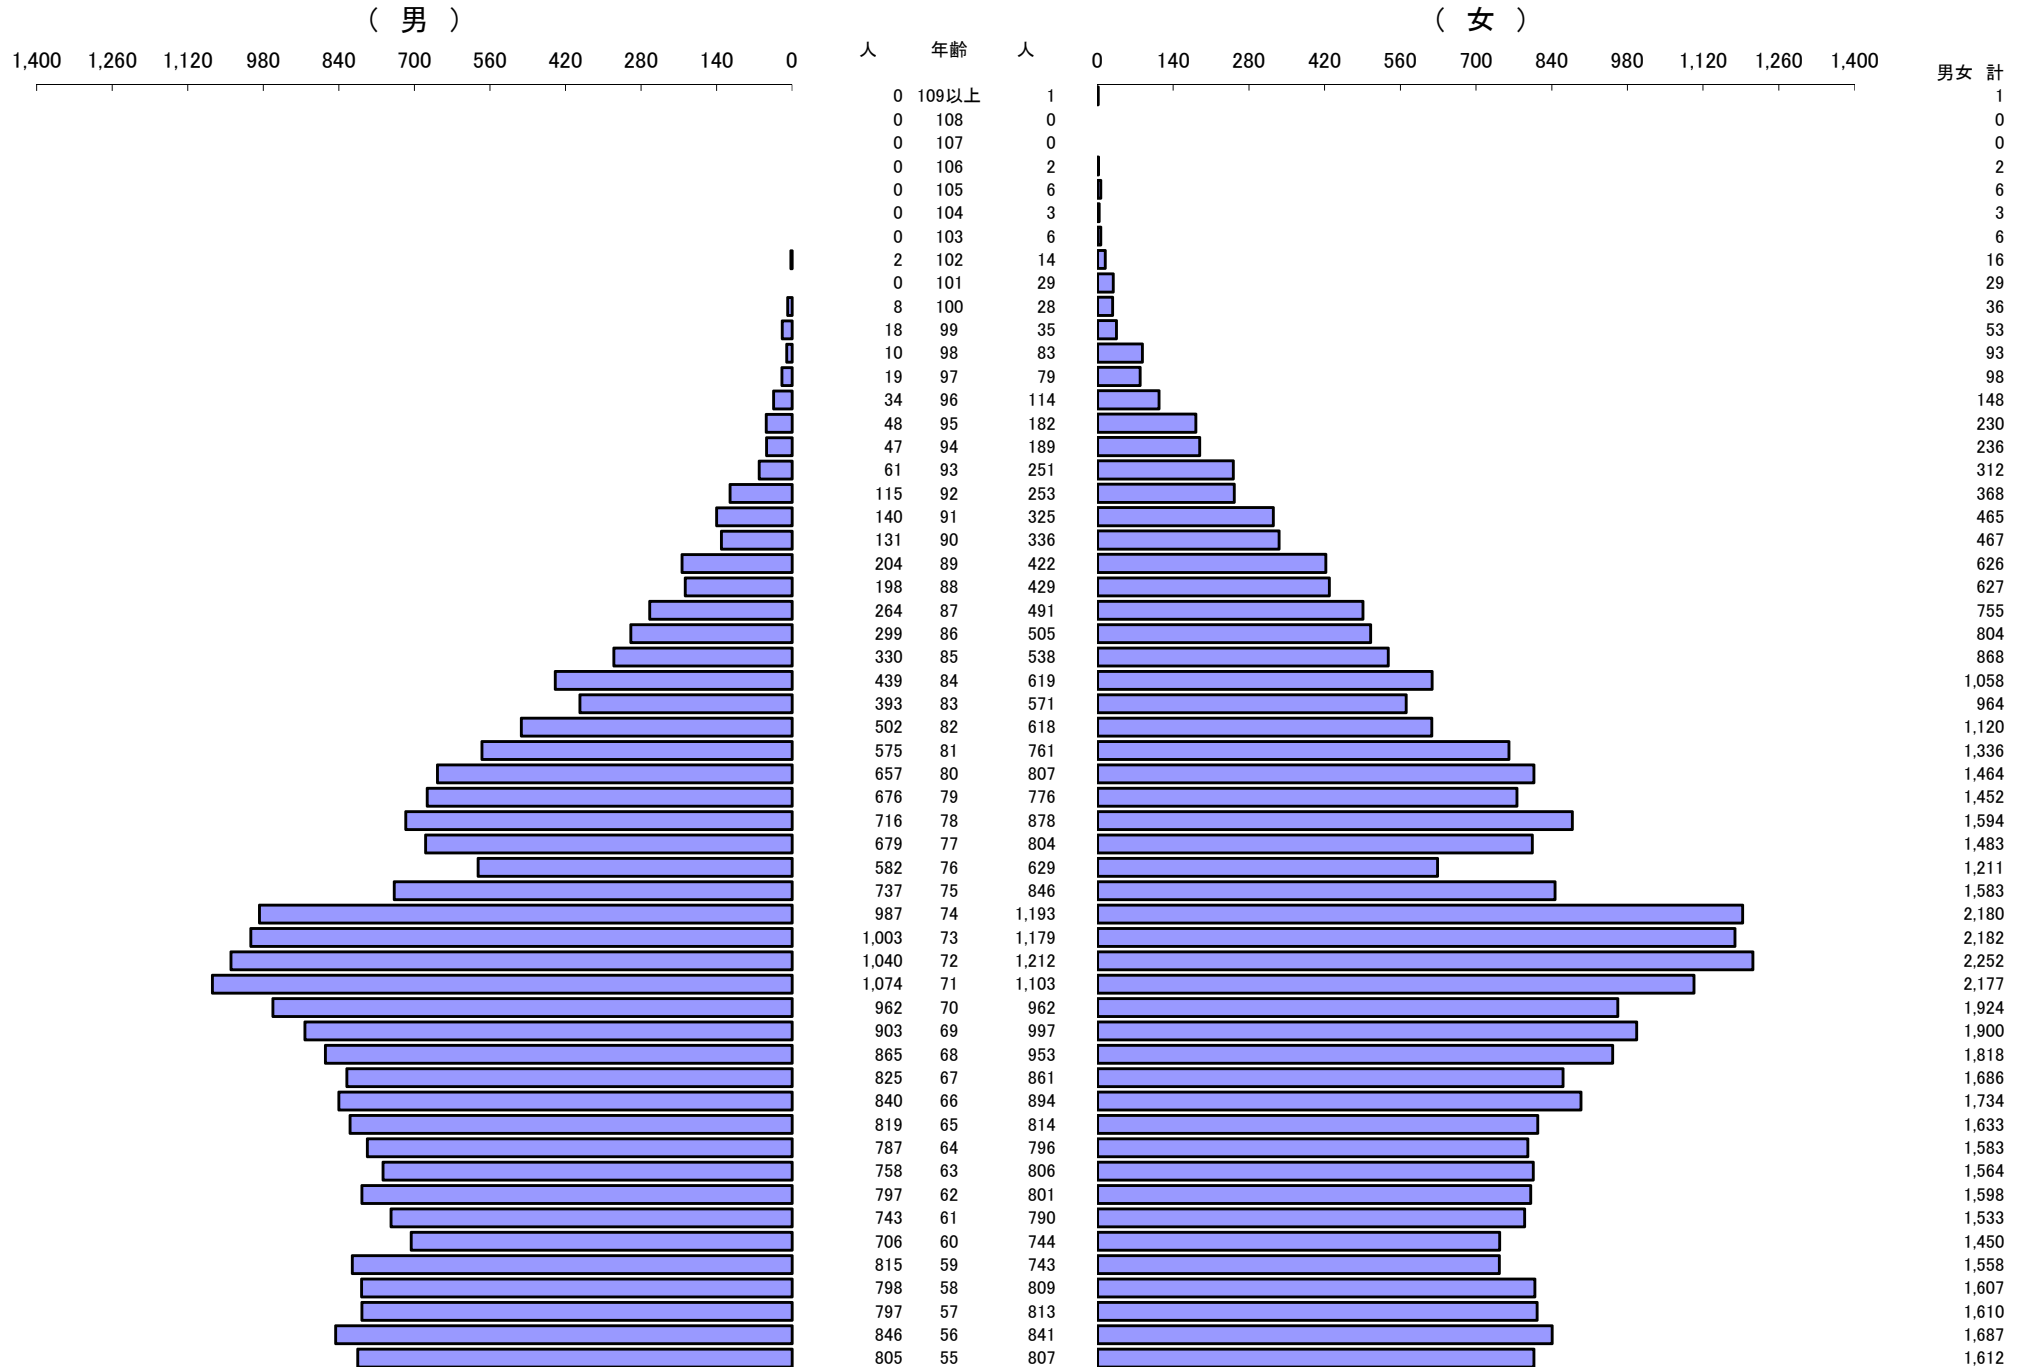

*** 年齢別人口統計表 ***

令和4年4月1日 現在

*** 年齢別人口統計表 ***

令和4年4月1日 現在

人口 63,243

64,184

総人口

127,427

*** 外国人年齢別人口統計表 ***

令和4年4月1日 現在

*** 外国人年齢別人口統計表 ***

令和4年4月1日 現在

人口 1,144

1,083

総人口

2,227