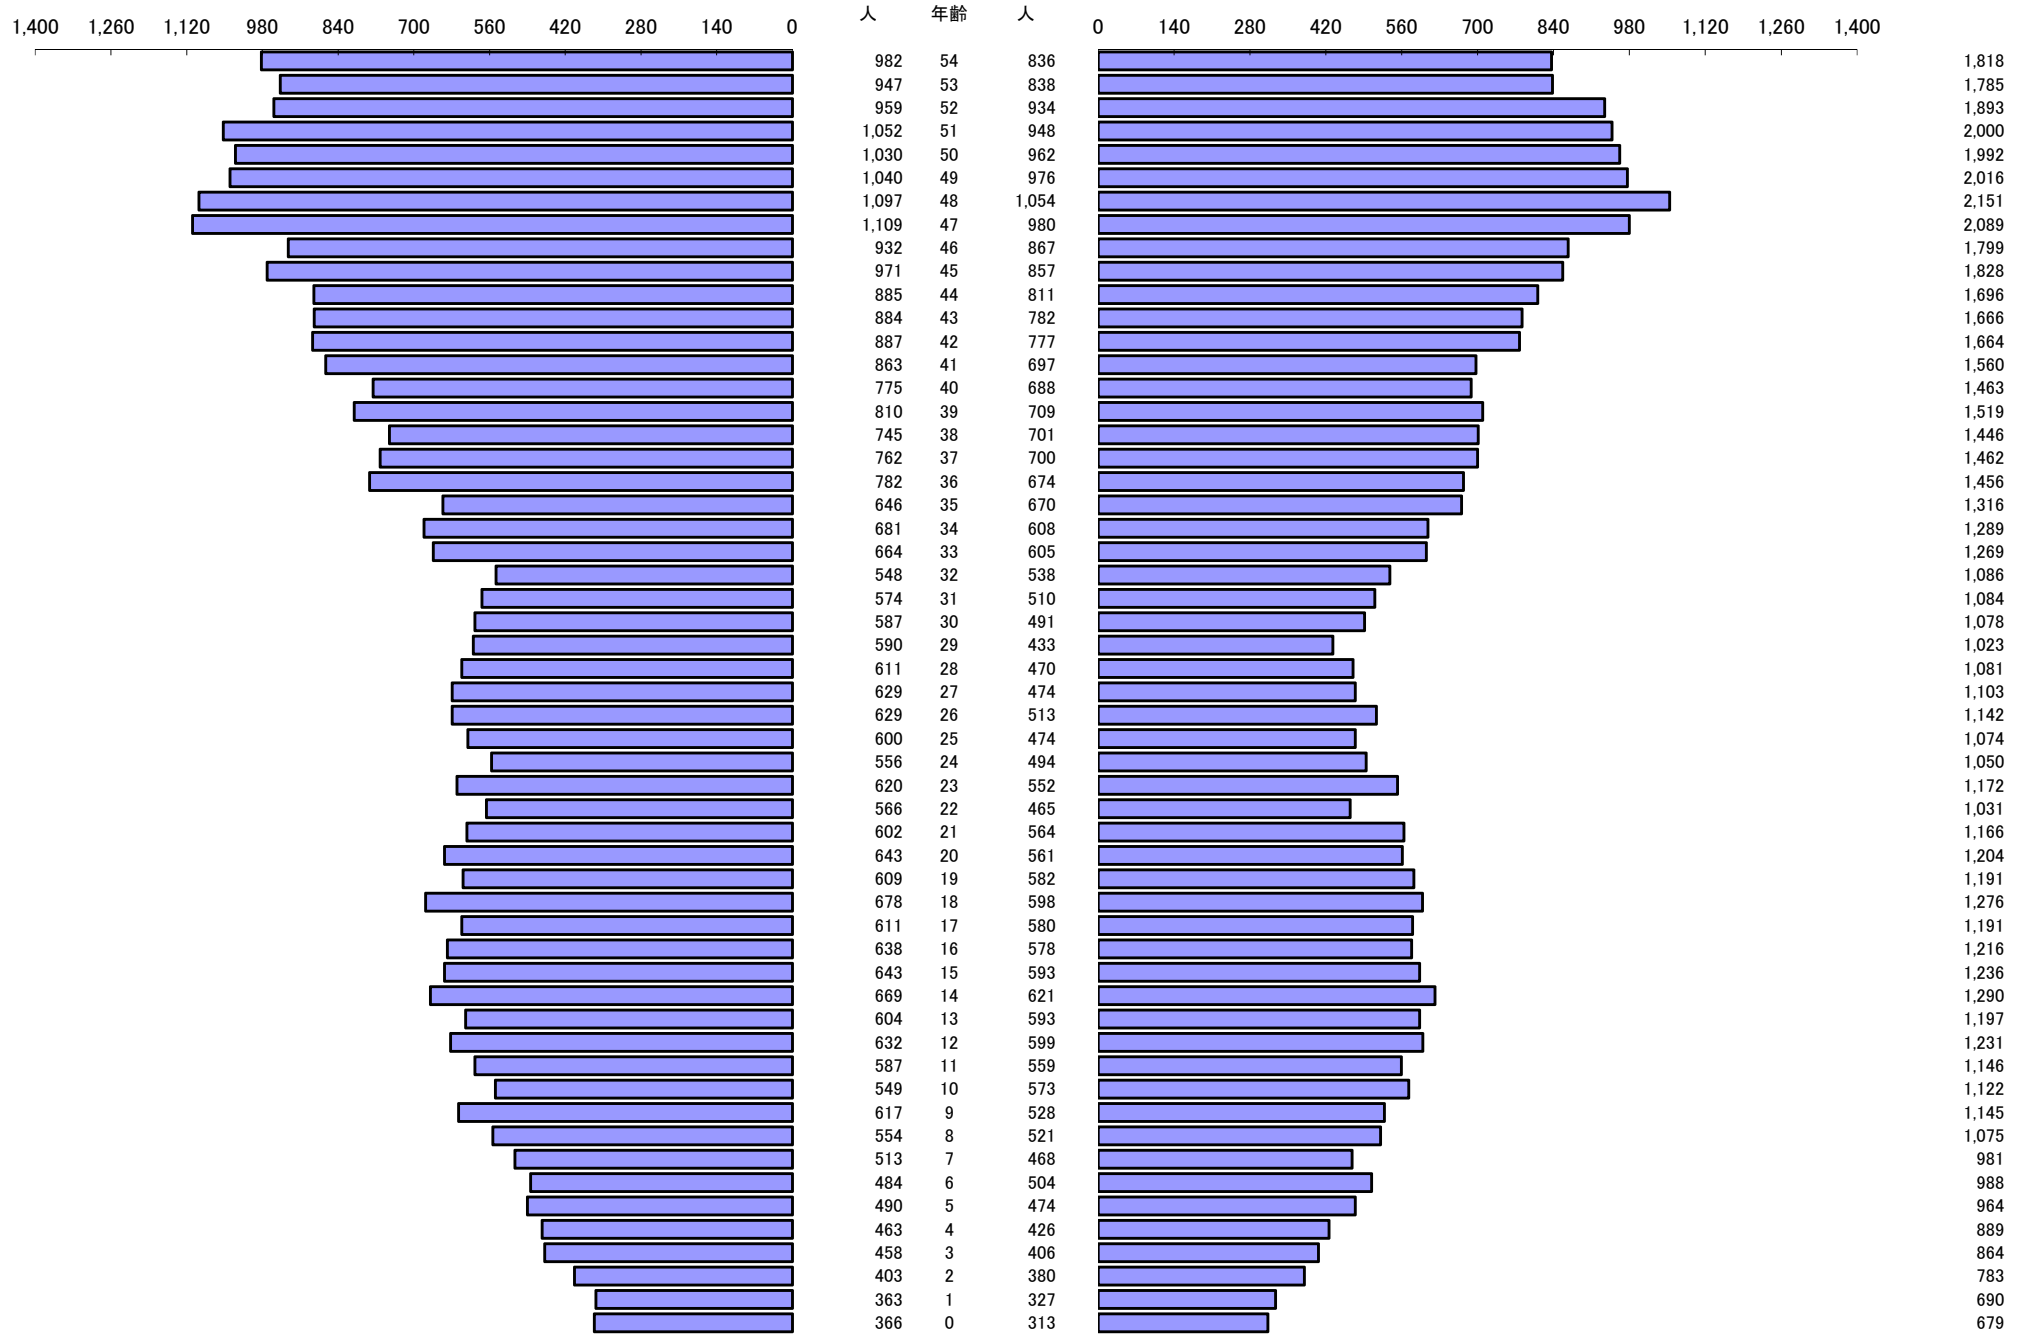

*** 年齢別人口統計表 ***

令和4年4月1日 現在

*** 年齢別人口統計表 ***

令和4年4月1日 現在

人口 63,243

64,184

総人口

127,427

*** 外国人年齢別人口統計表 ***

令和4年4月1日 現在

*** 外国人年齢別人口統計表 ***

令和4年4月1日 現在

人口 1,144

1,083

総人口

2,227