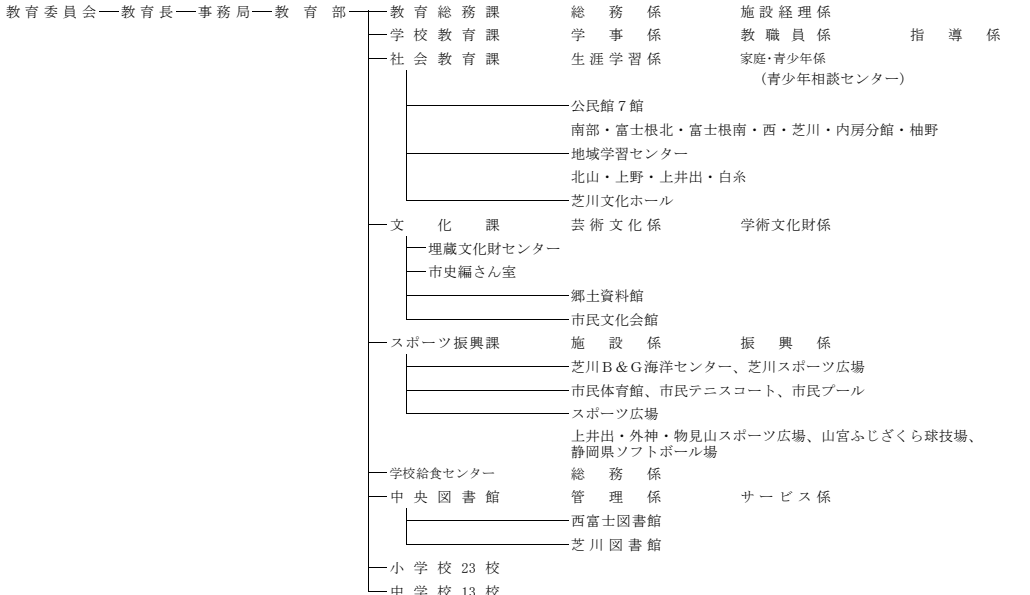

富士宮市行政組織図

【令和6年4月1日】

- 市議会 事務局 庶務調査係 議事係
- 選挙管理委員会 事務局 選挙係 (局長は行政課長が兼任)
- 監査委員会 事務局 監査係
- 農業委員会 事務局 振興係 (局長は農業政策課長が兼任)
- 公平委員会

固定資産評価審査委員会

- 一部事務組合
- 岳南排水路管理組合
 - 駿豆学園管理組合
 - 共立蒲原総合病院組合

- 公社
- 富士宮市土地開発公社
 - 富士宮市振興公社