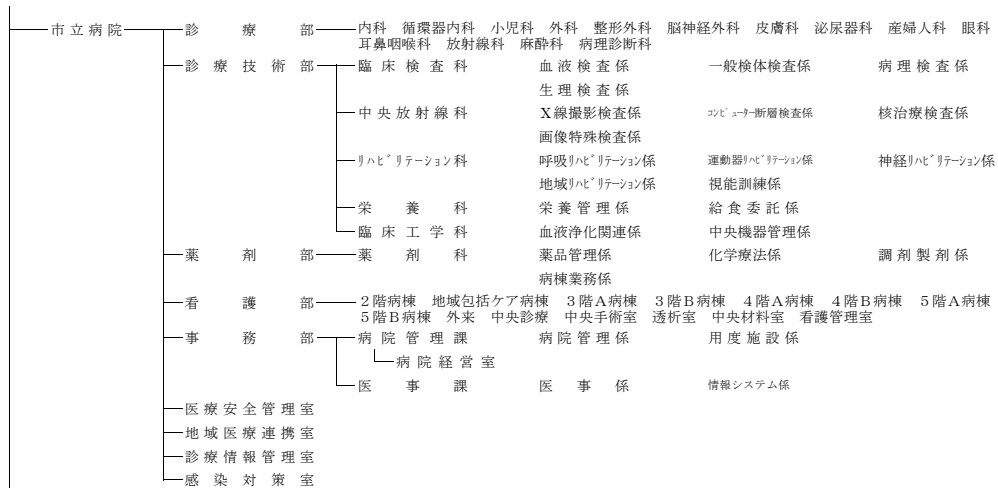

富士宮市行政組織図

【令和6年4月1日】

- 市議会 事務局 庶務調査係 議事係
- 選挙管理委員会 事務局 選挙係 (局長は行政課長が兼任)
- 監査委員会 事務局 監査係
- 農業委員会 事務局 振興係 (局長は農業政策課長が兼任)
- 公平委員会

固定資産評価審査委員会

- 一部事務組合
- 岳南排水路管理組合
 - 駿豆学園管理組合
 - 共立蒲原総合病院組合

- 公社
- 富士宮市土地開発公社
 - 富士宮市振興公社