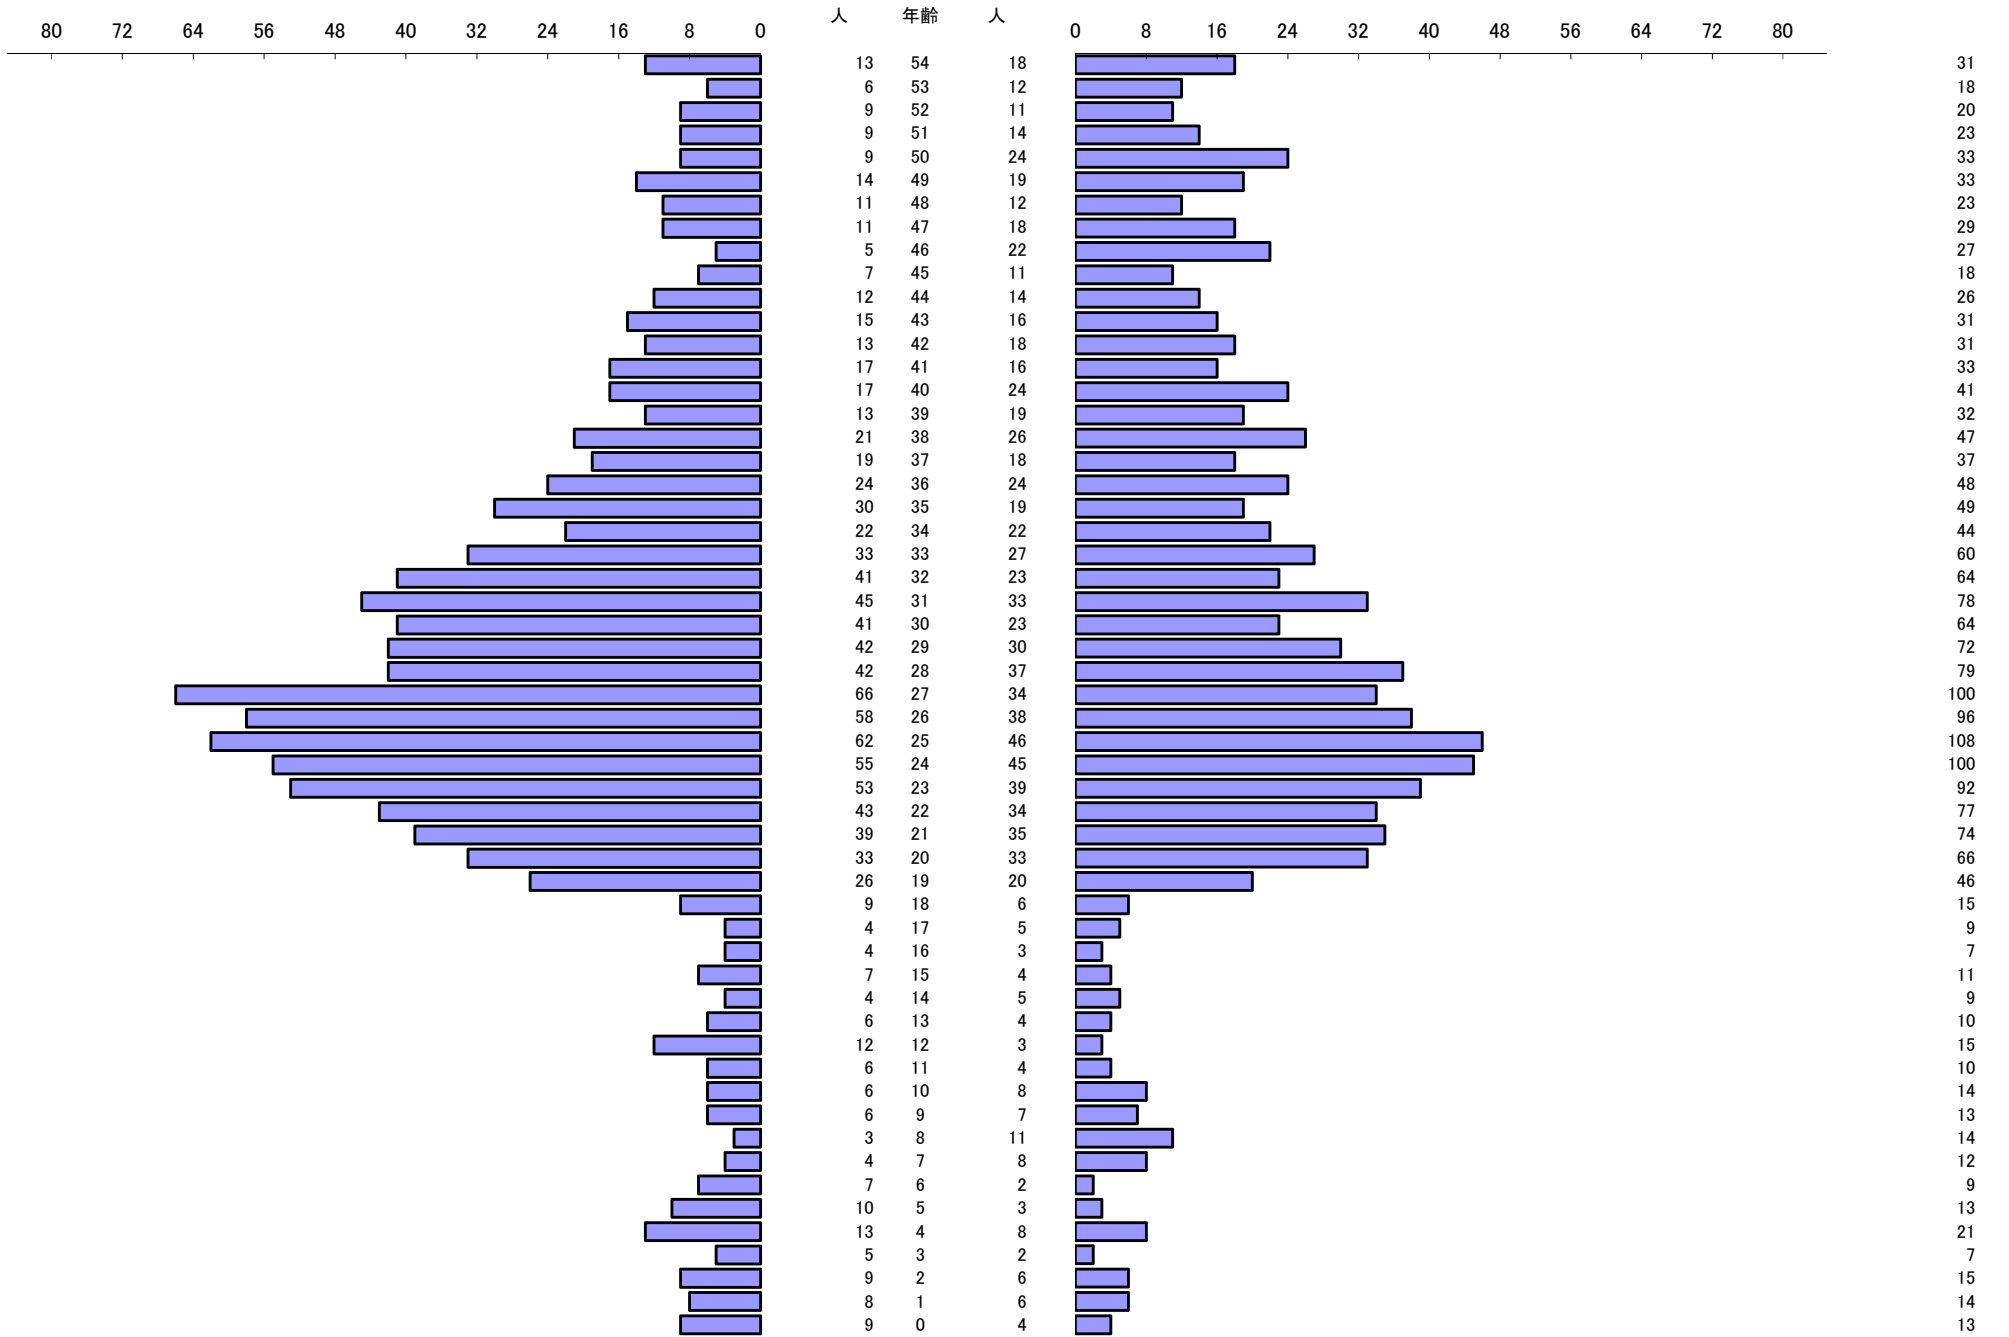

*** 年齢別人口統計表 ***

令和3年4月1日 現在

*** 年齢別人口統計表 ***

令和3年4月1日 現在

人口 63,688

人口 64,766

総人口 128,454

*** 外国人年齢別人口統計表 ***

令和3年4月1日 現在

*** 外国人年齢別人口統計表 ***

令和3年4月1日 現在

人口 1,239

1,118

総人口

2,357