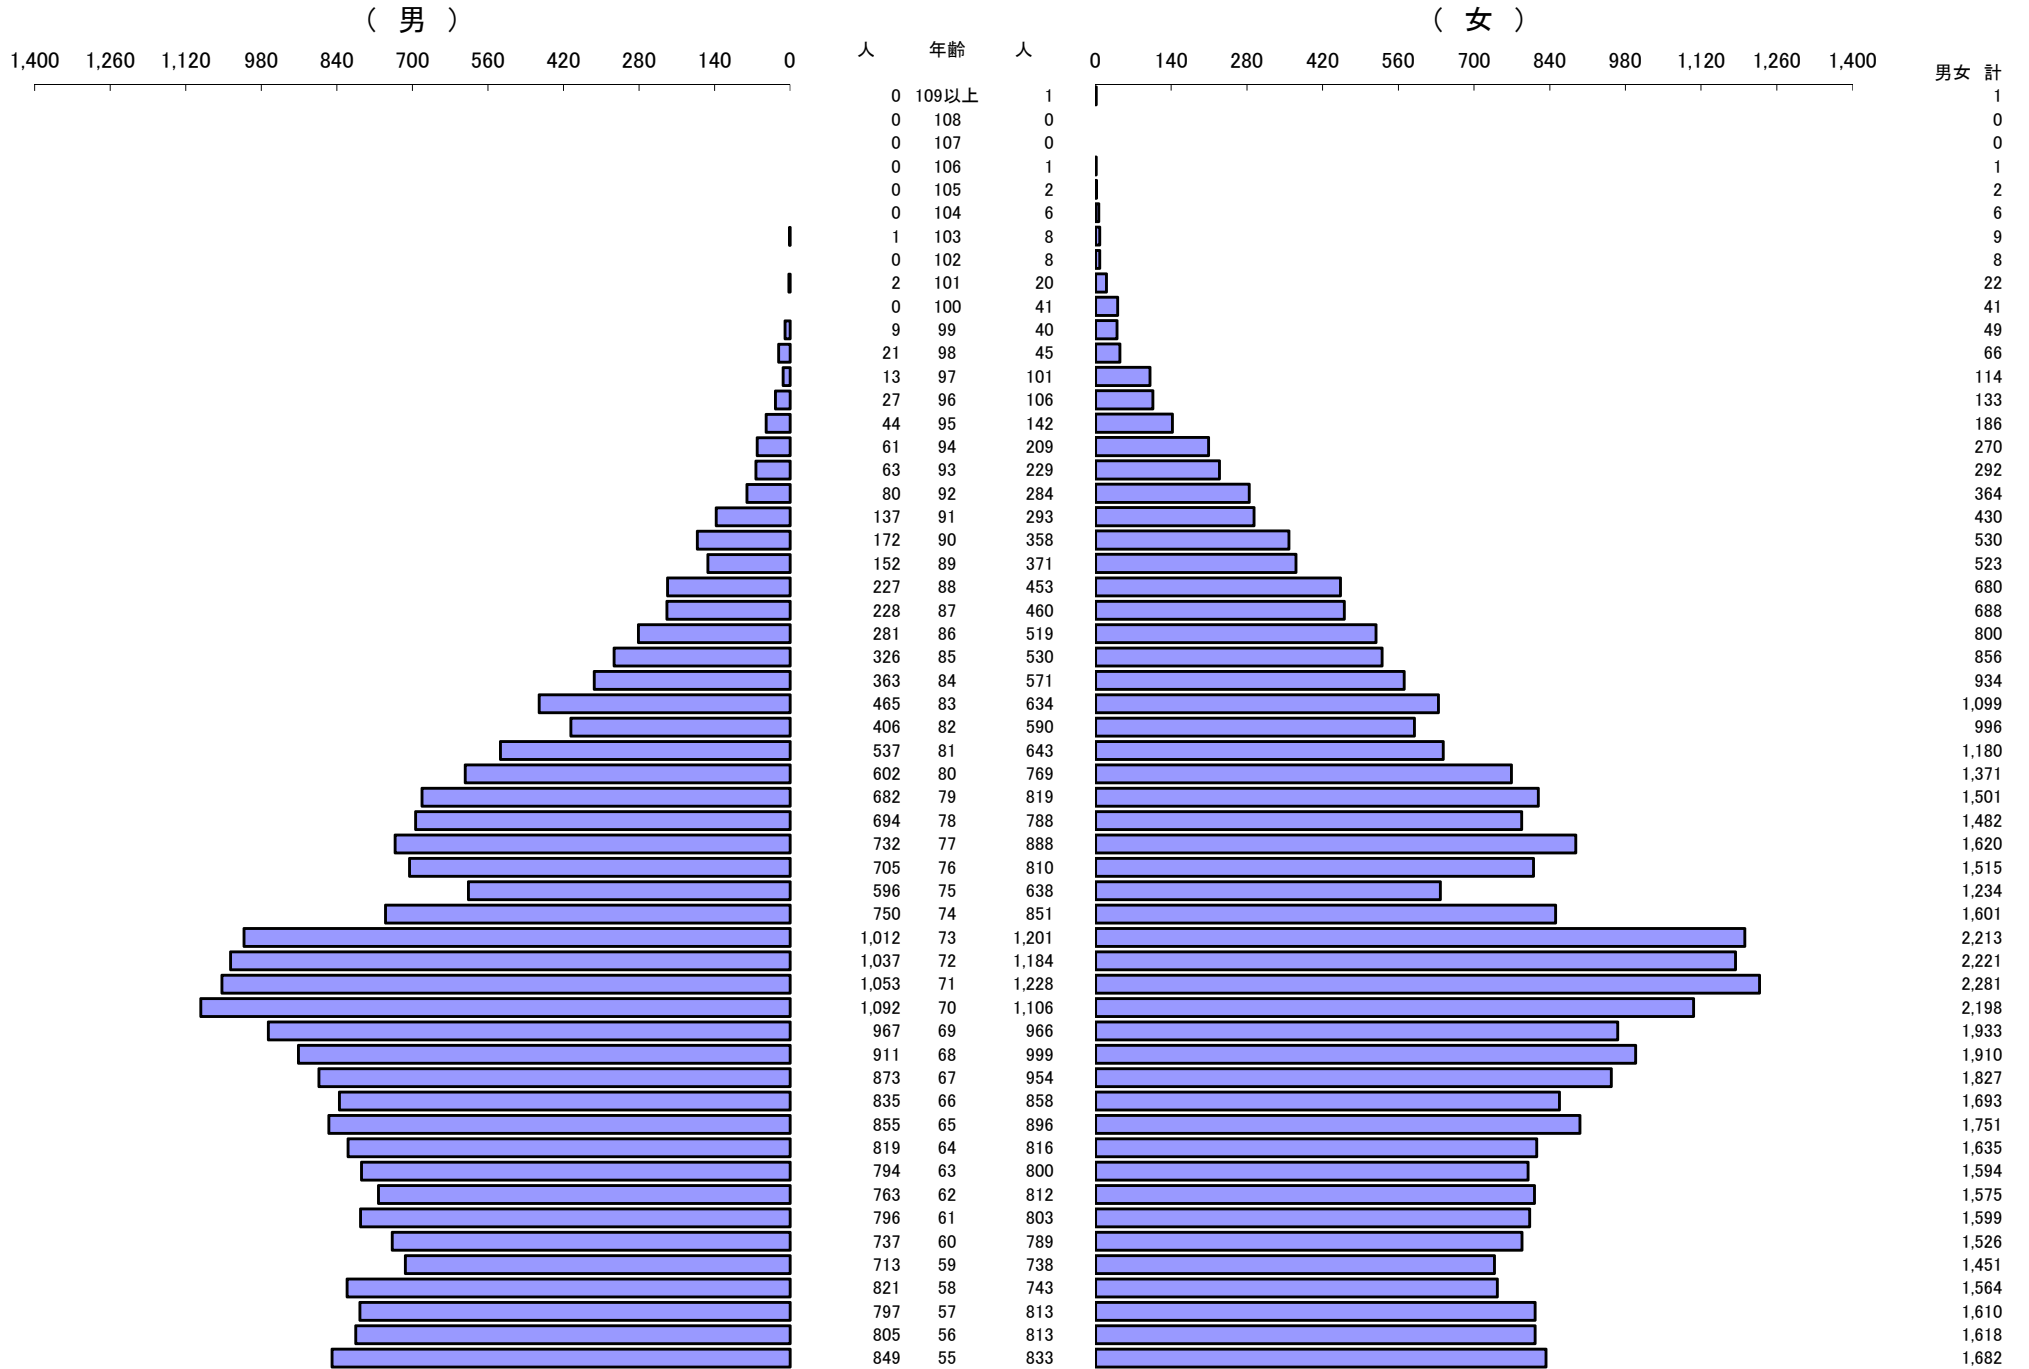

*** 年齢別人口統計表 ***

令和3年4月1日 現在

*** 年齢別人口統計表 ***

令和3年4月1日 現在

人口 63,688

人口 64,766

総人口 128,454

*** 外国人年齢別人口統計表 ***

令和3年4月1日 現在

*** 外国人年齢別人口統計表 ***

令和3年4月1日 現在

人口 1,239

1,118

総人口

2,357