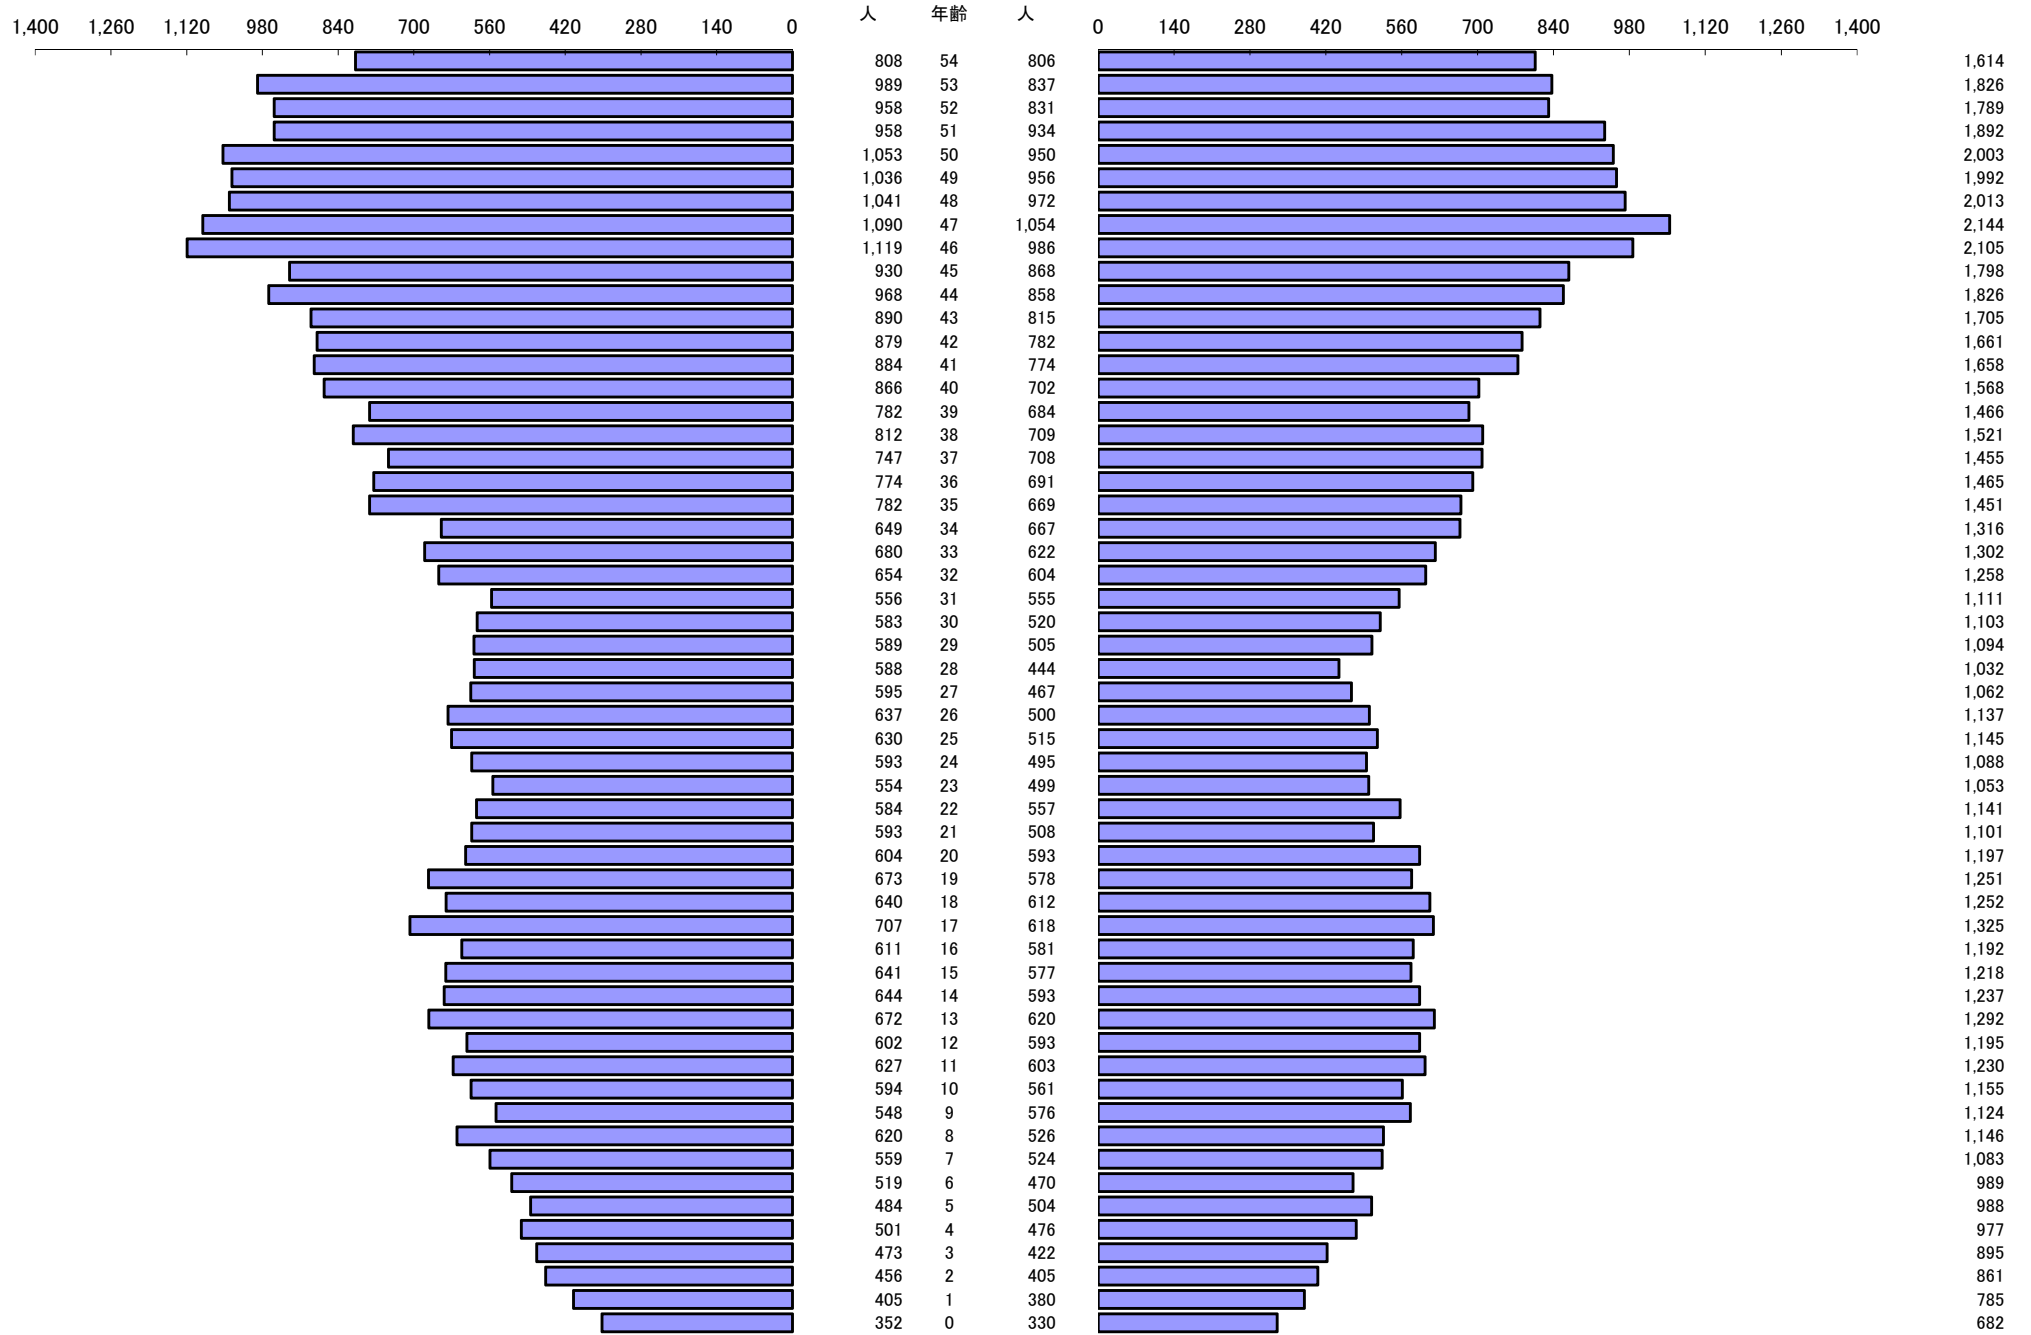

*** 年齢別人口統計表 ***

令和3年4月1日 現在

*** 年齢別人口統計表 ***

令和3年4月1日 現在

人口 63,688

人口 64,766

総人口 128,454

*** 外国人年齢別人口統計表 ***

令和3年4月1日 現在

*** 外国人年齢別人口統計表 ***

令和3年4月1日 現在

人口 1,239

1,118

総人口

2,357