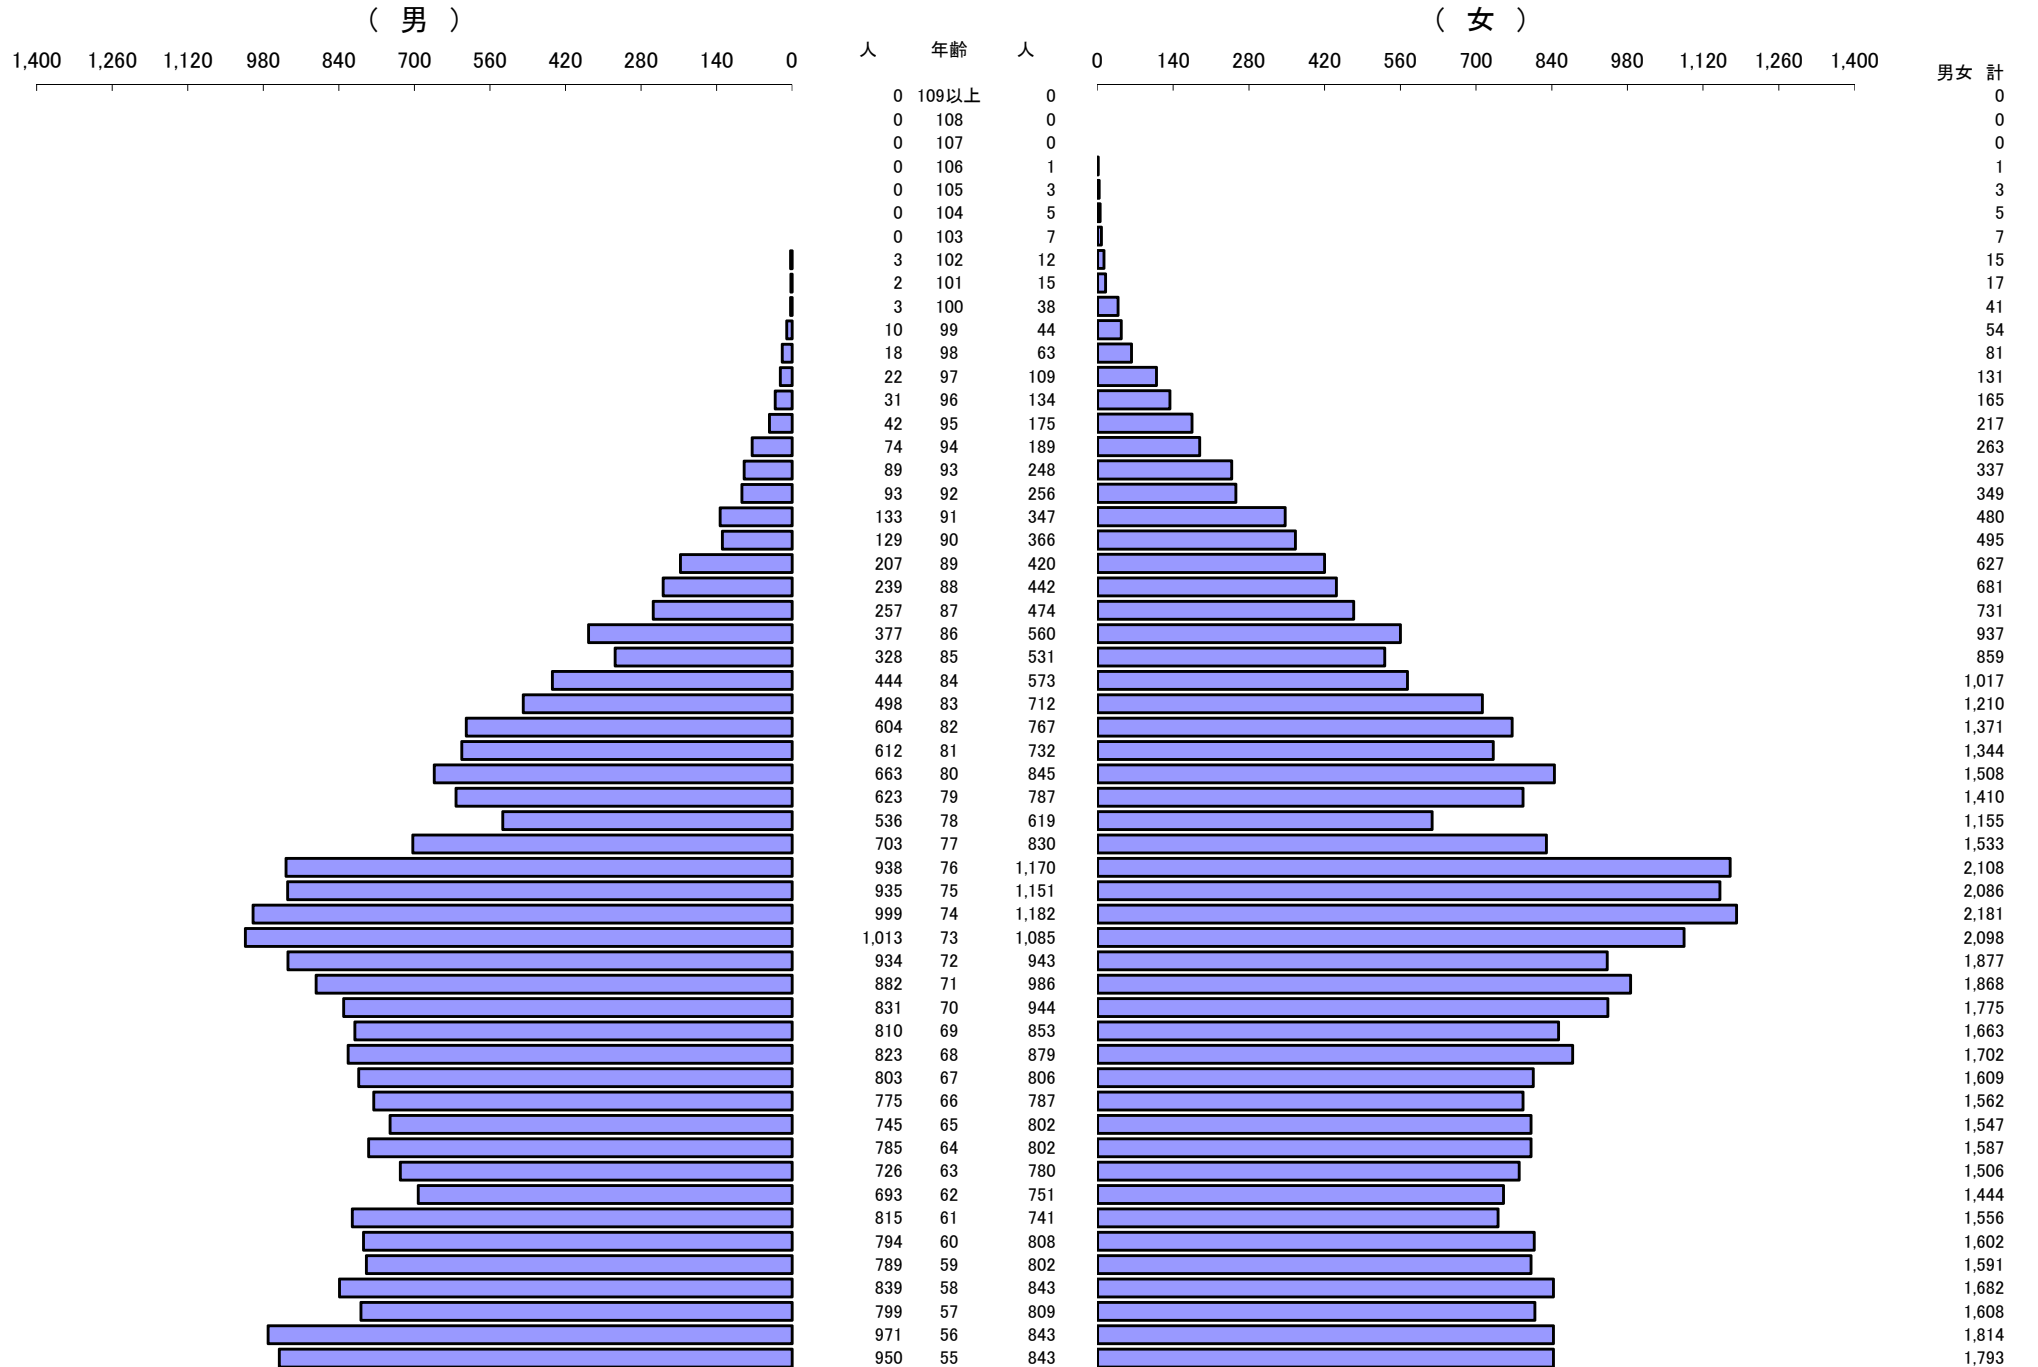

*** 年齢別人口統計表 ***

令和6年4月1日 現在

*** 年齢別人口統計表 ***

令和6年4月1日 現在

人口 61,761

62,823

総人口

124,584

*** 外国人年齢別人口統計表 ***

令和6年4月1日 現在

*** 外国人年齢別人口統計表 ***

令和6年4月1日 現在

人口 1,566

1,408

総人口

2,974