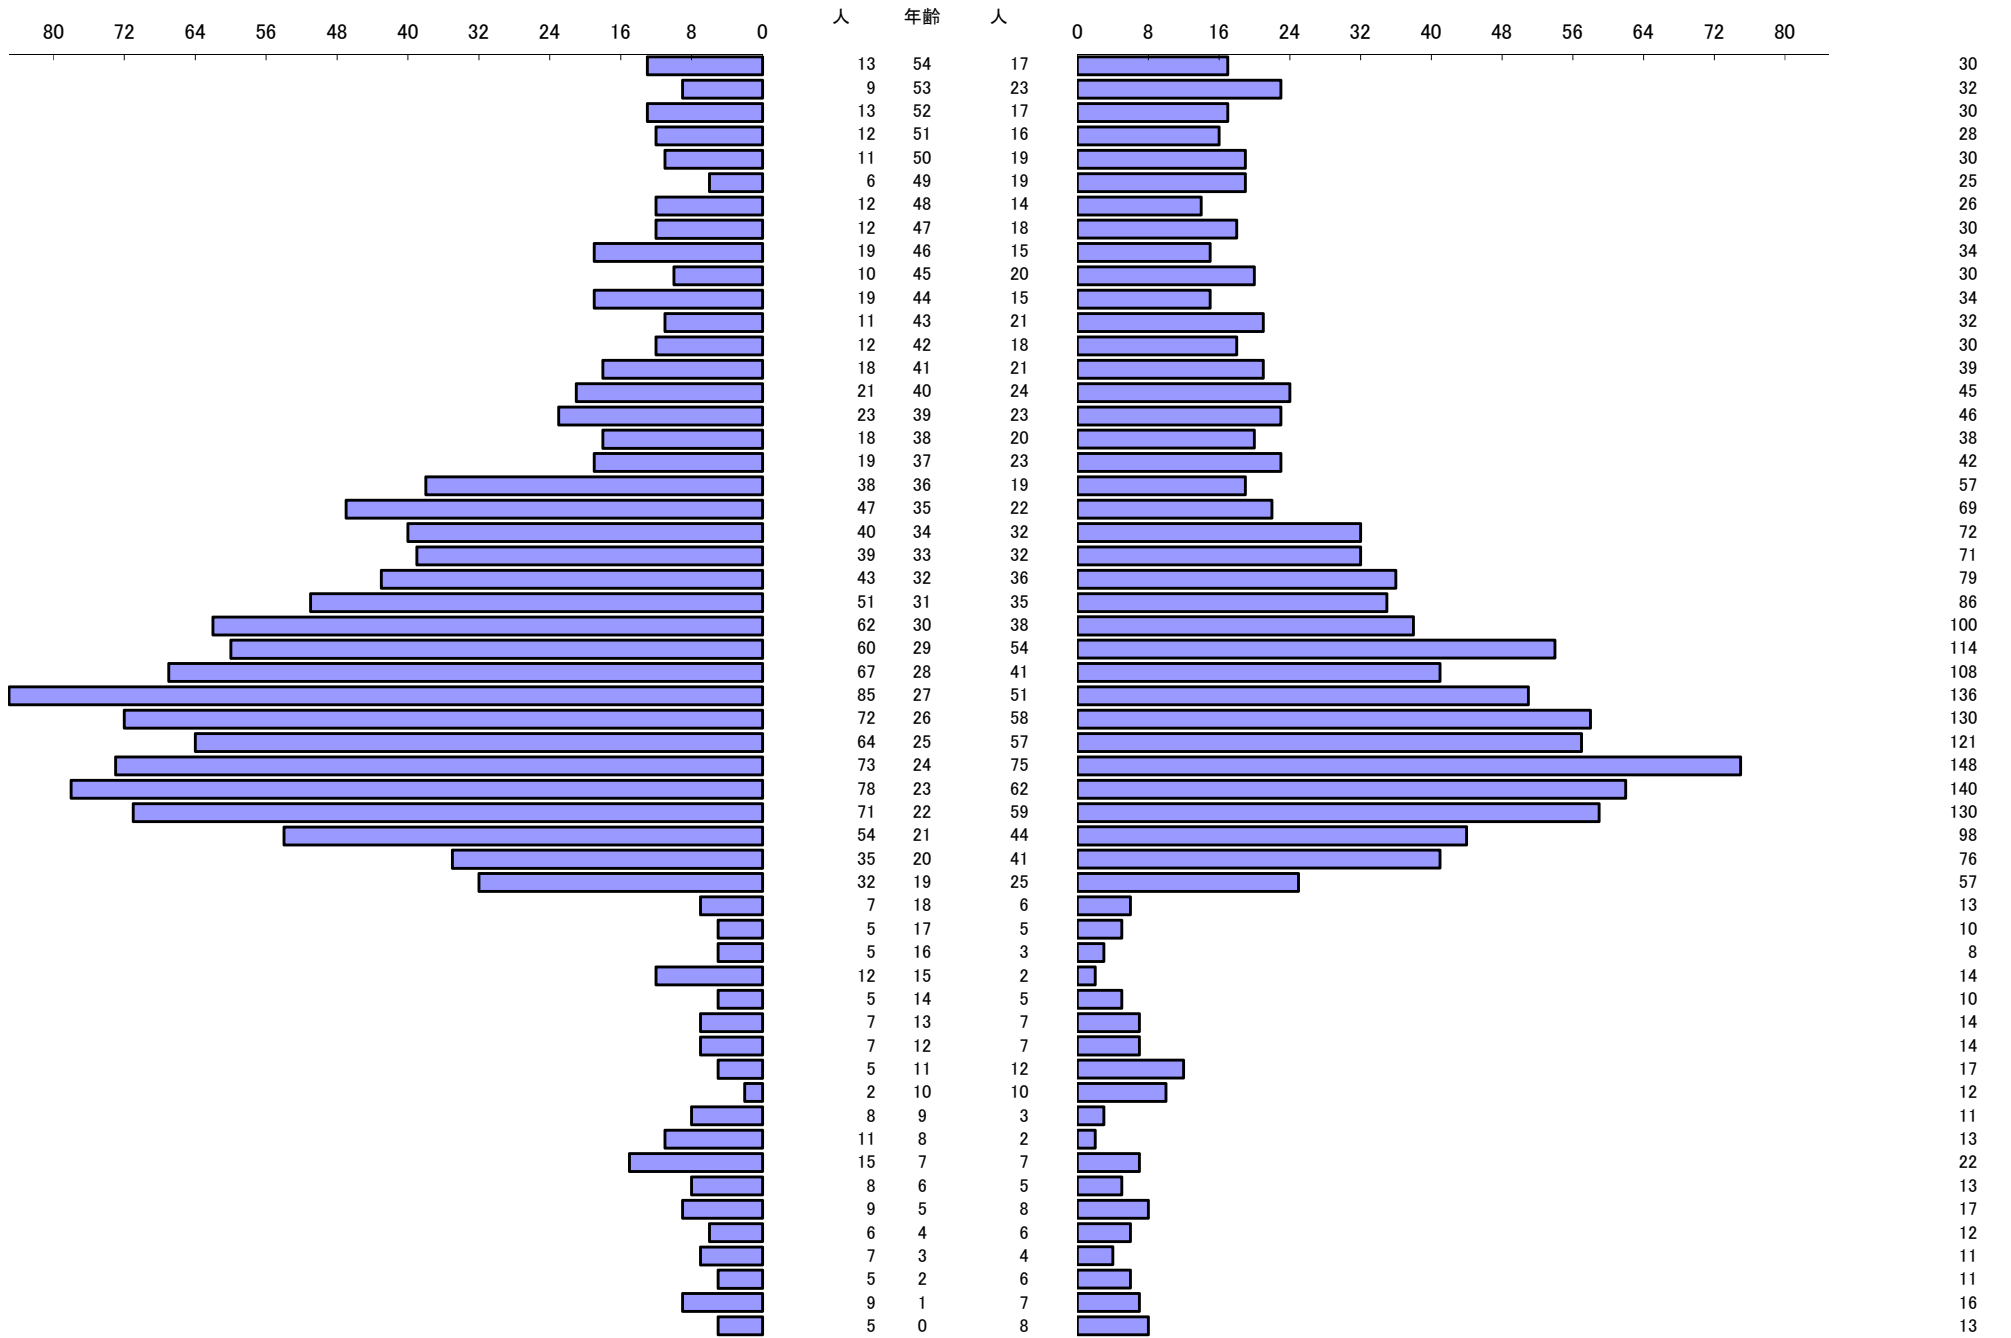

*** 年齢別人口統計表 ***

令和6年4月1日 現在

*** 年齢別人口統計表 ***

令和6年4月1日 現在

人口 61,761

62,823

総人口

124,584

*** 外国人年齢別人口統計表 ***

令和6年4月1日 現在

*** 外国人年齢別人口統計表 ***

令和6年4月1日 現在

人口 1,566

1,408

総人口

2,974