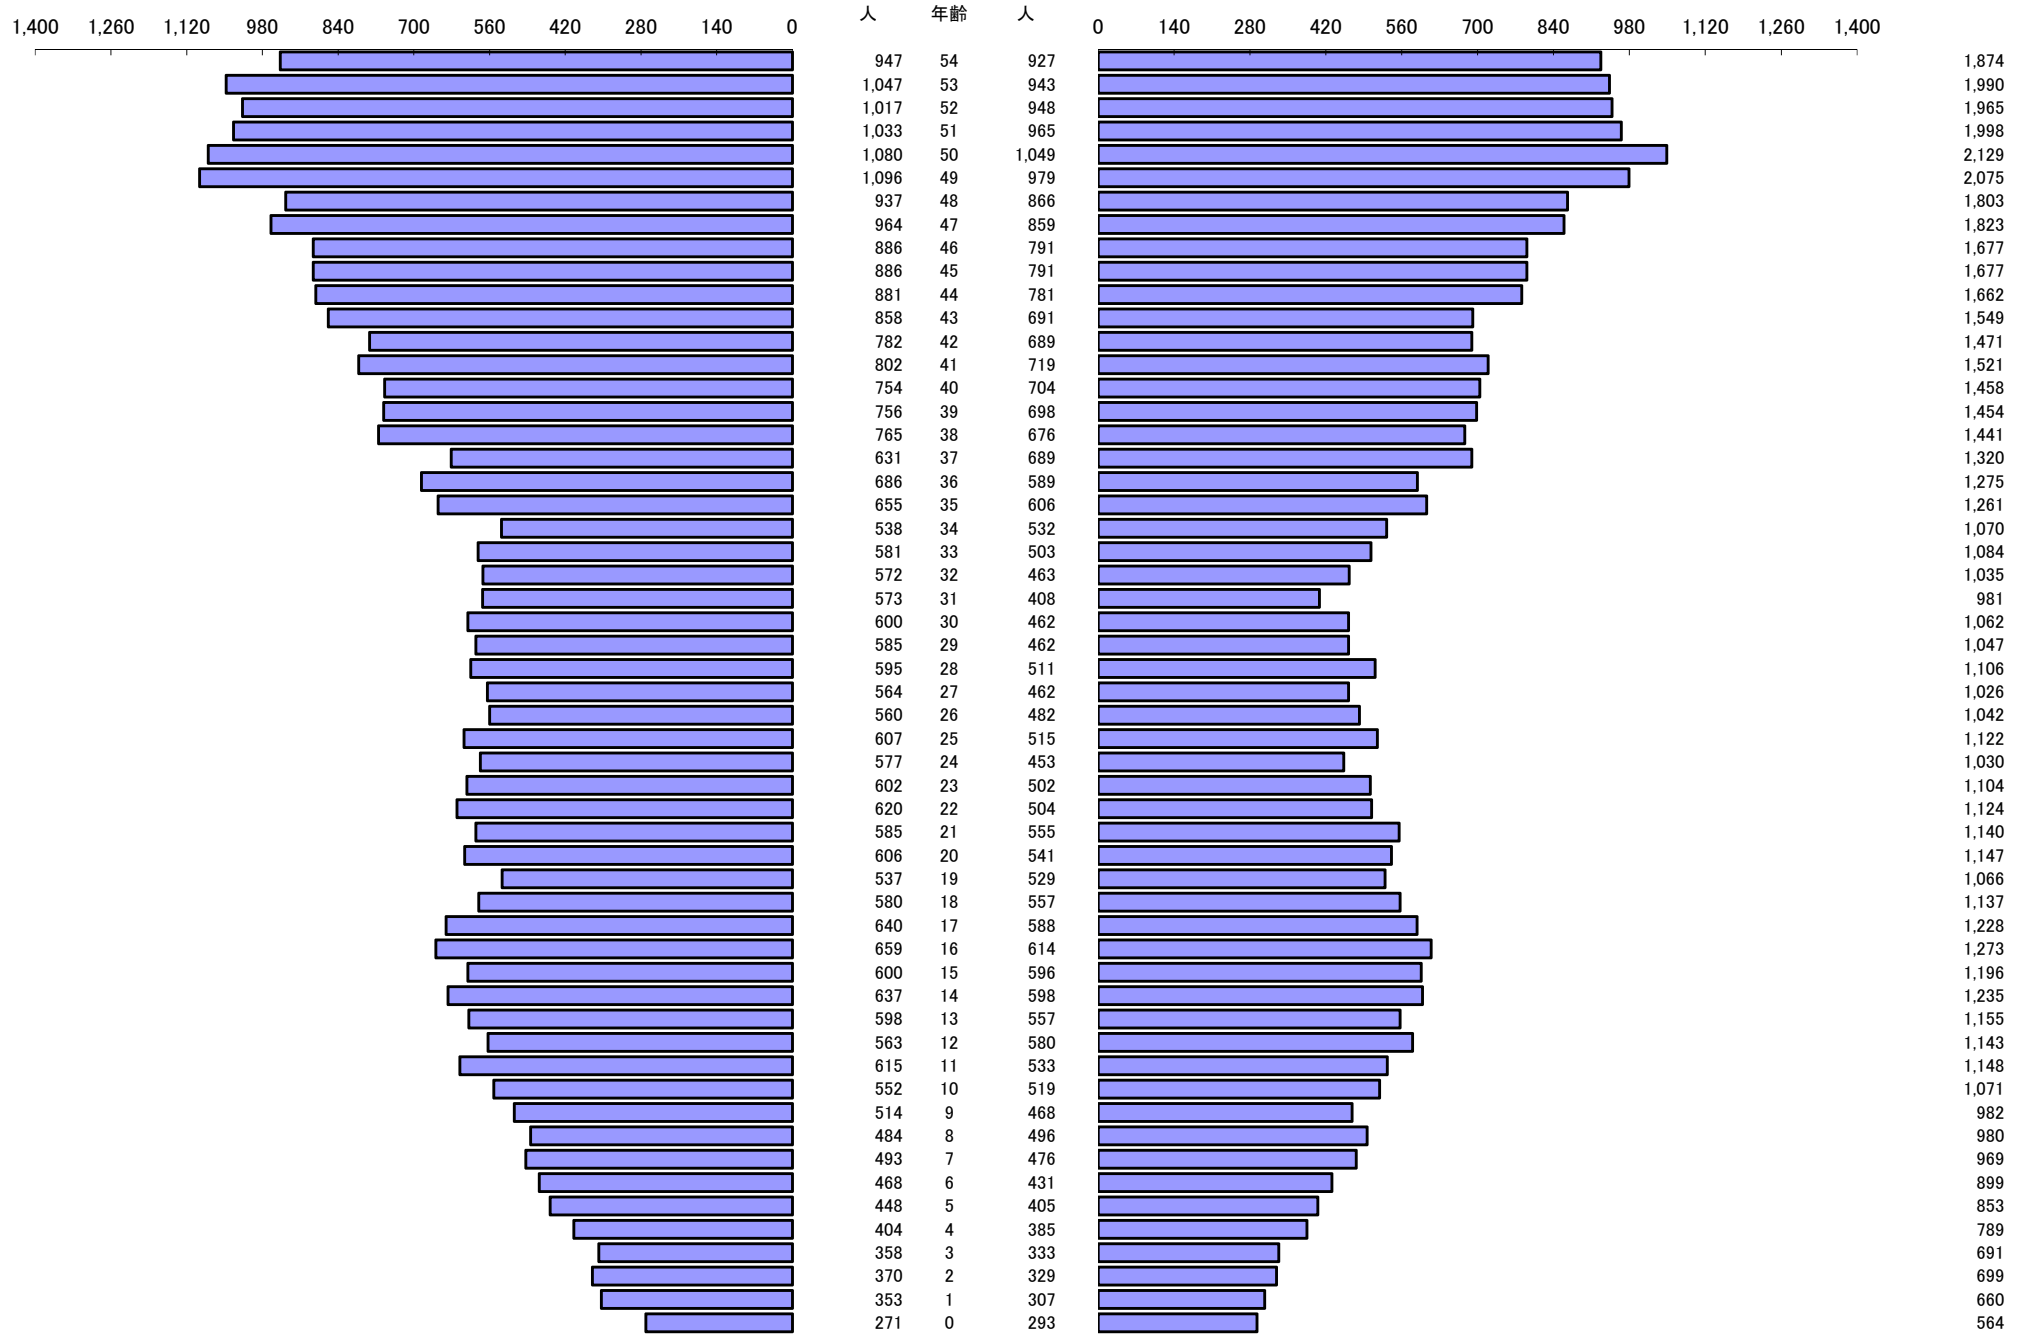

*** 年齢別人口統計表 ***

令和6年4月1日 現在

*** 年齢別人口統計表 ***

令和6年4月1日 現在

人口 61,761

62,823

総人口

124,584

*** 外国人年齢別人口統計表 ***

令和6年4月1日 現在

*** 外国人年齢別人口統計表 ***

令和6年4月1日 現在

人口 1,566

1,408

総人口

2,974