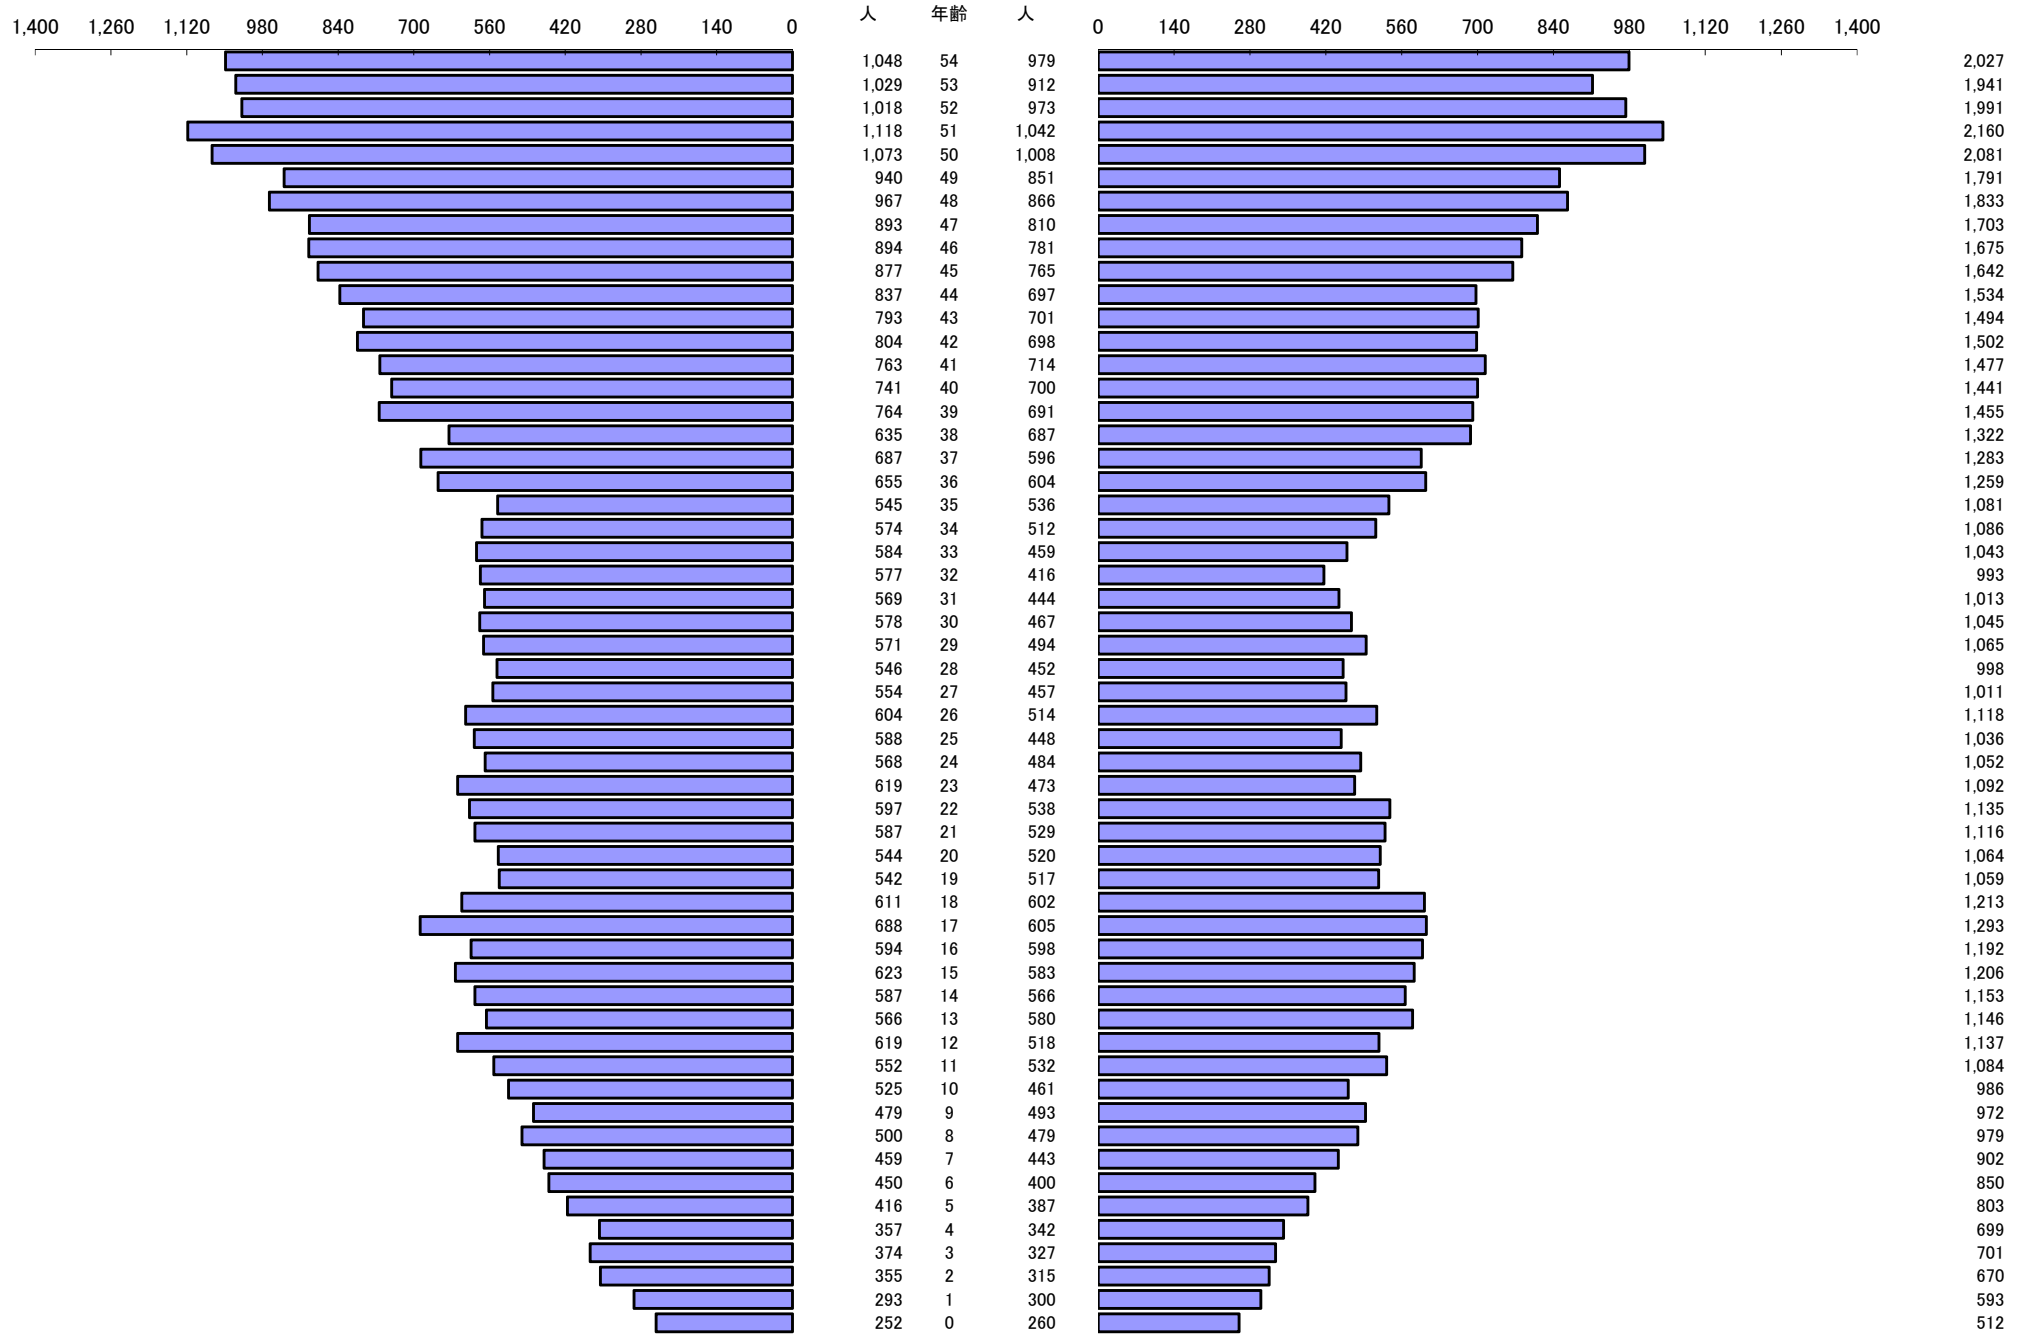

\*\*\* 年齢別人口統計表 \*\*\*

令和7年3月1日 現在

(男)

(女)

1,400 1,260 1,120 980 840 700 560 420 280 140 0

人 年齢 人

0 140 280 420 560 700 840 980 1,120 1,260 1,400

男女 計

\*\*\* 年齢別人口統計表 \*\*\*

令和7年3月1日 現在

人口 61,109

62,132

総人口

123,241

\*\*\* 外国人年齢別人口統計表 \*\*\*

令和7年3月1日 現在

\*\*\* 外国人年齢別人口統計表 \*\*\*

令和7年3月1日 現在

人口 1,851 1,521

総人口 3,372