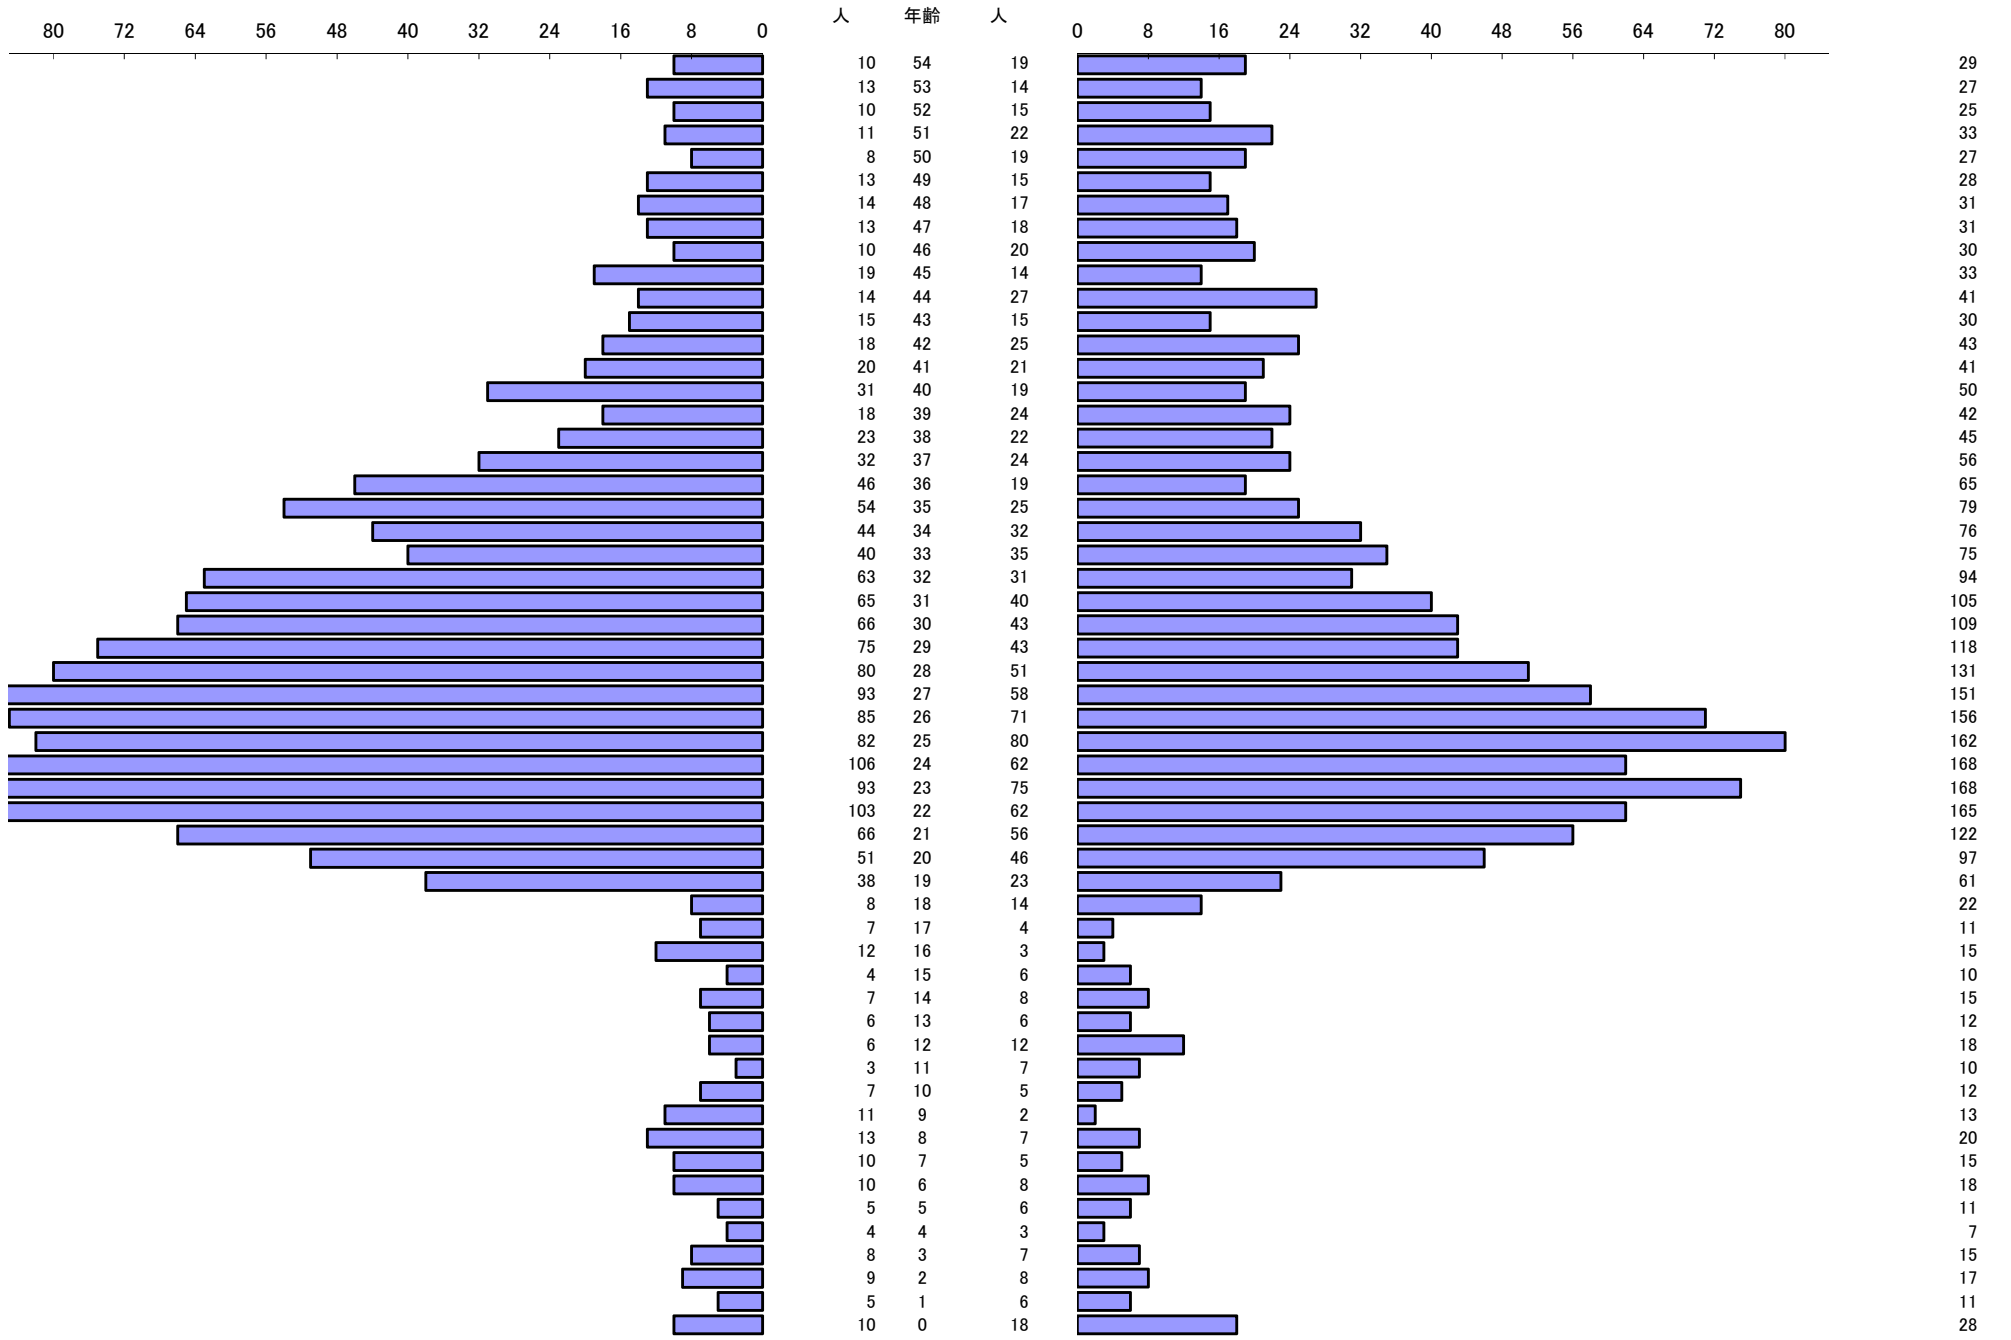

\*\*\* 年齢別人口統計表 \*\*\*

令和7年3月1日 現在

(男)

(女)

1,400 1,260 1,120 980 840 700 560 420 280 140 0

人 年齢 人

0 140 280 420 560 700 840 980 1,120 1,260 1,400

男女 計

\*\*\* 年齢別人口統計表 \*\*\*

令和7年3月1日 現在

人口 61,109

62,132

総人口

123,241

\*\*\* 外国人年齢別人口統計表 \*\*\*

令和7年3月1日 現在

\*\*\* 外国人年齢別人口統計表 \*\*\*

令和7年3月1日 現在

人口 1,851 1,521

総人口 3,372