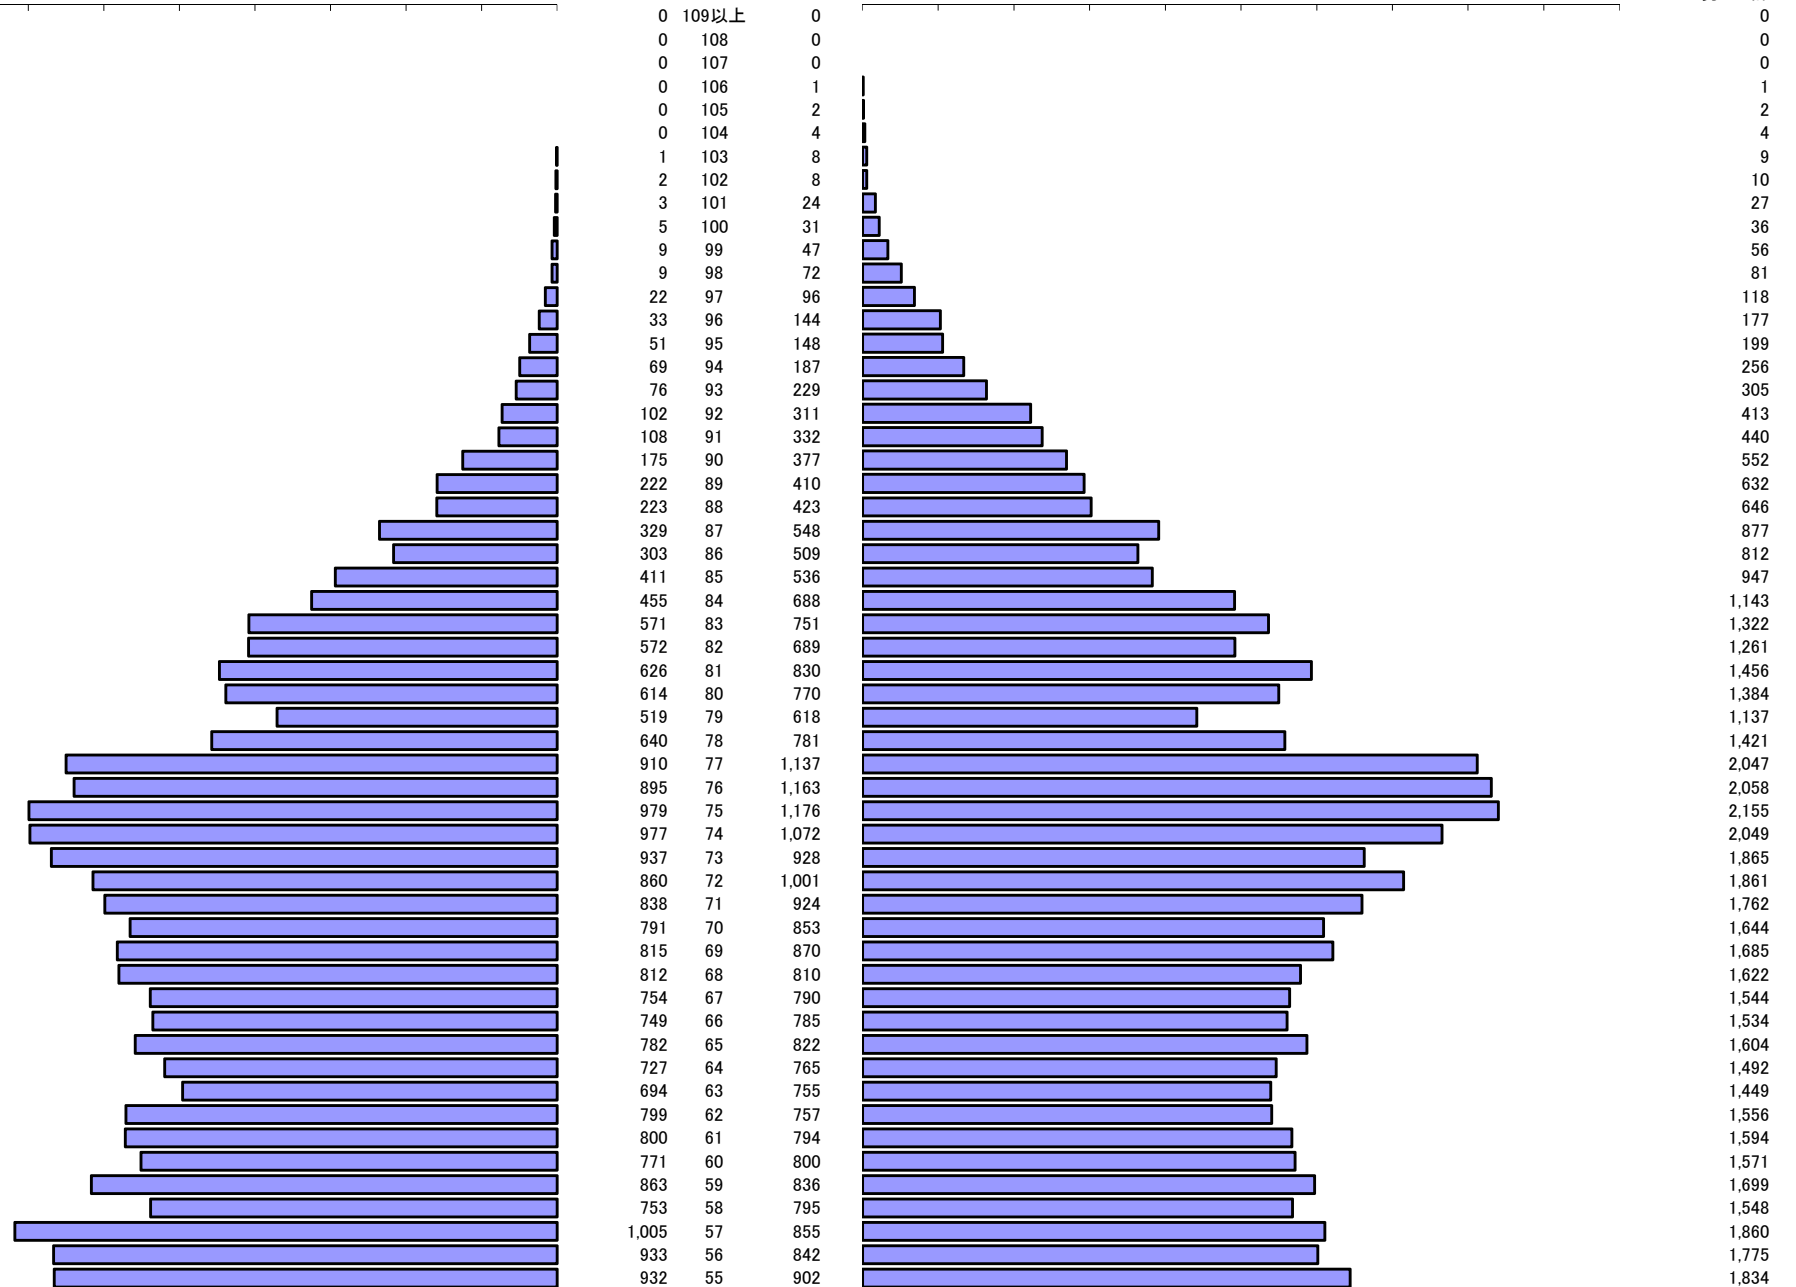

\*\*\* 年齢別人口統計表 \*\*\*

令和7年3月1日 現在

(男)

(女)

1,400 1,260 1,120 980 840 700 560 420 280 140 0

人 年齢 人

0 140 280 420 560 700 840 980 1,120 1,260 1,400

男女 計

\*\*\* 年齢別人口統計表 \*\*\*

令和7年3月1日 現在

人口 61,109

62,132

総人口

123,241

\*\*\* 外国人年齢別人口統計表 \*\*\*

令和7年3月1日 現在