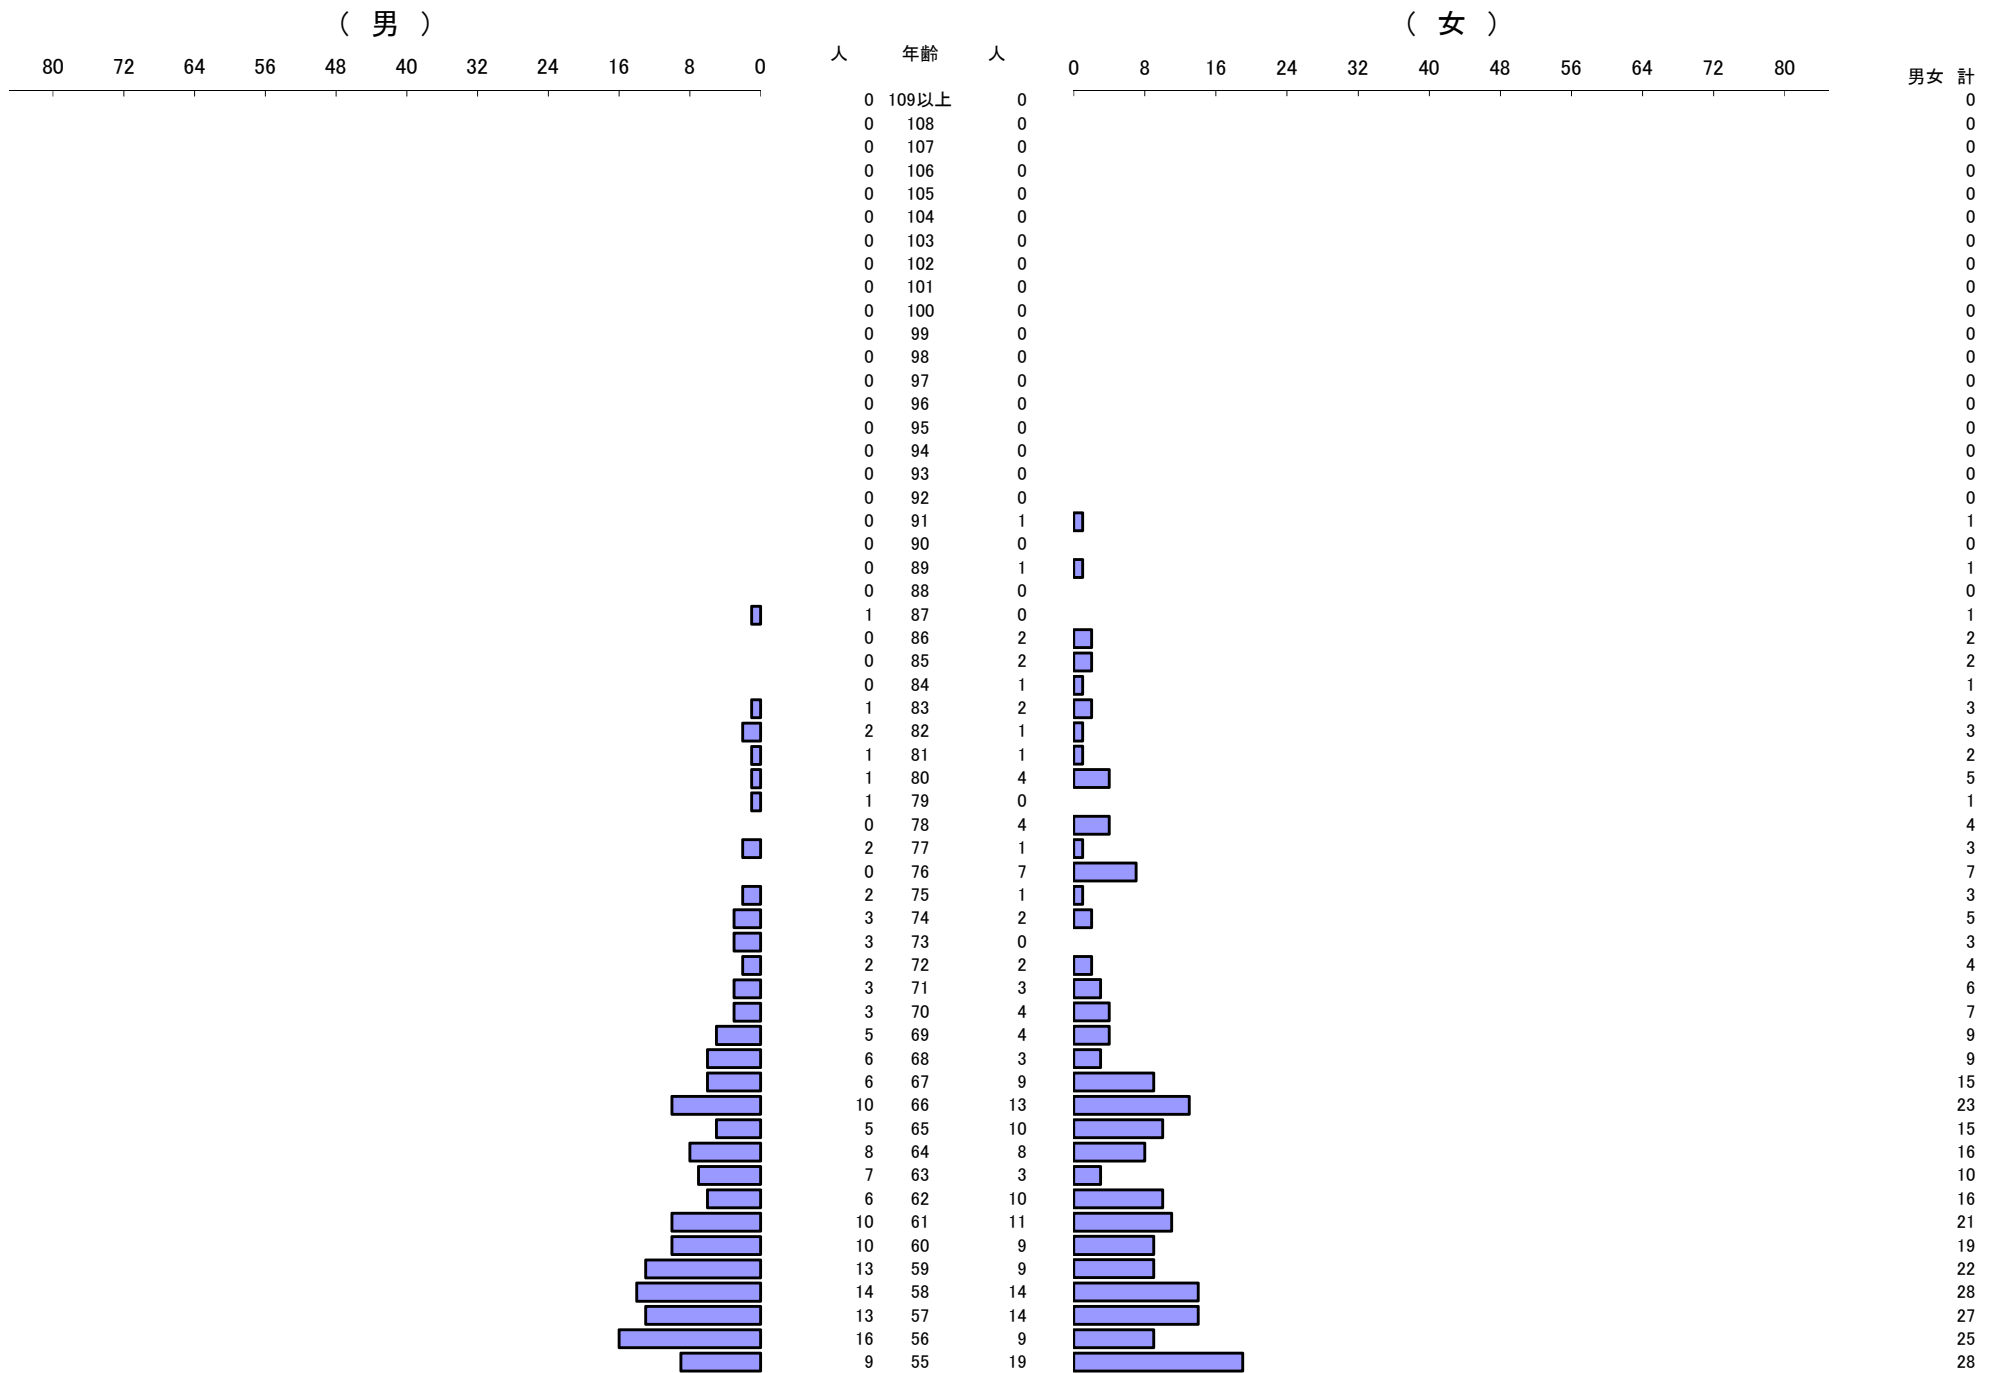

*** 年齢別人口統計表 ***

令和7年2月1日 現在

*** 年齢別人口統計表 ***

令和7年2月1日 現在

人口 61,192

62,228

総人口

123,420

*** 外国人年齢別人口統計表 ***

令和7年2月1日 現在

*** 外国人年齢別人口統計表 ***

令和7年2月1日 現在

人口 1,789

人口 1,489

総人口 3,278