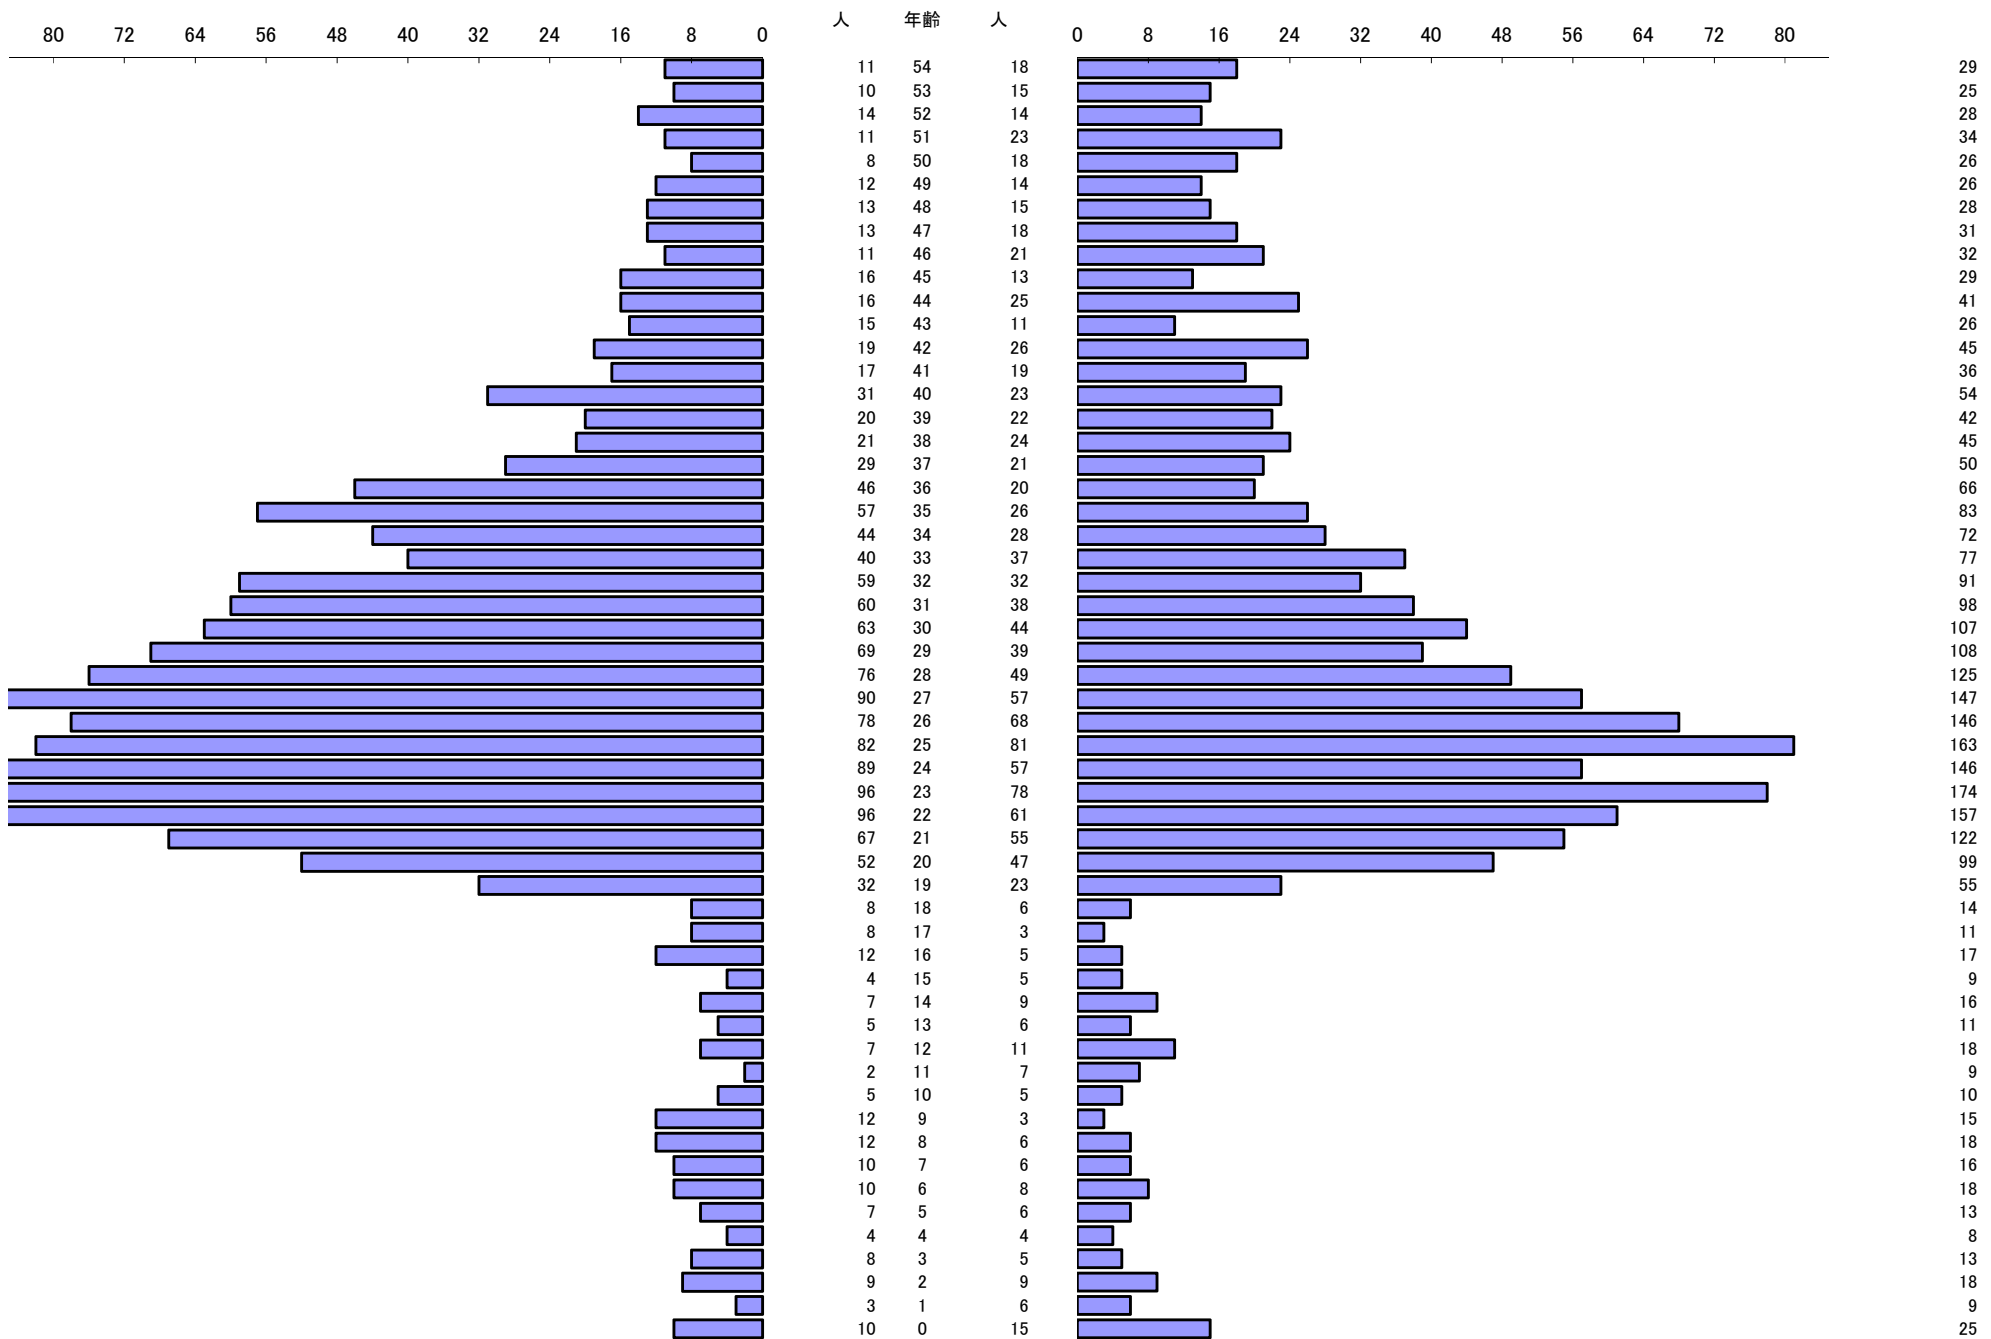

*** 年齢別人口統計表 ***

令和7年2月1日 現在

*** 年齢別人口統計表 ***

令和7年2月1日 現在

人口 61,192

62,228

総人口

123,420

*** 外国人年齢別人口統計表 ***

令和7年2月1日 現在

*** 外国人年齢別人口統計表 ***

令和7年2月1日 現在

人口 1,789

人口 1,489

総人口 3,278