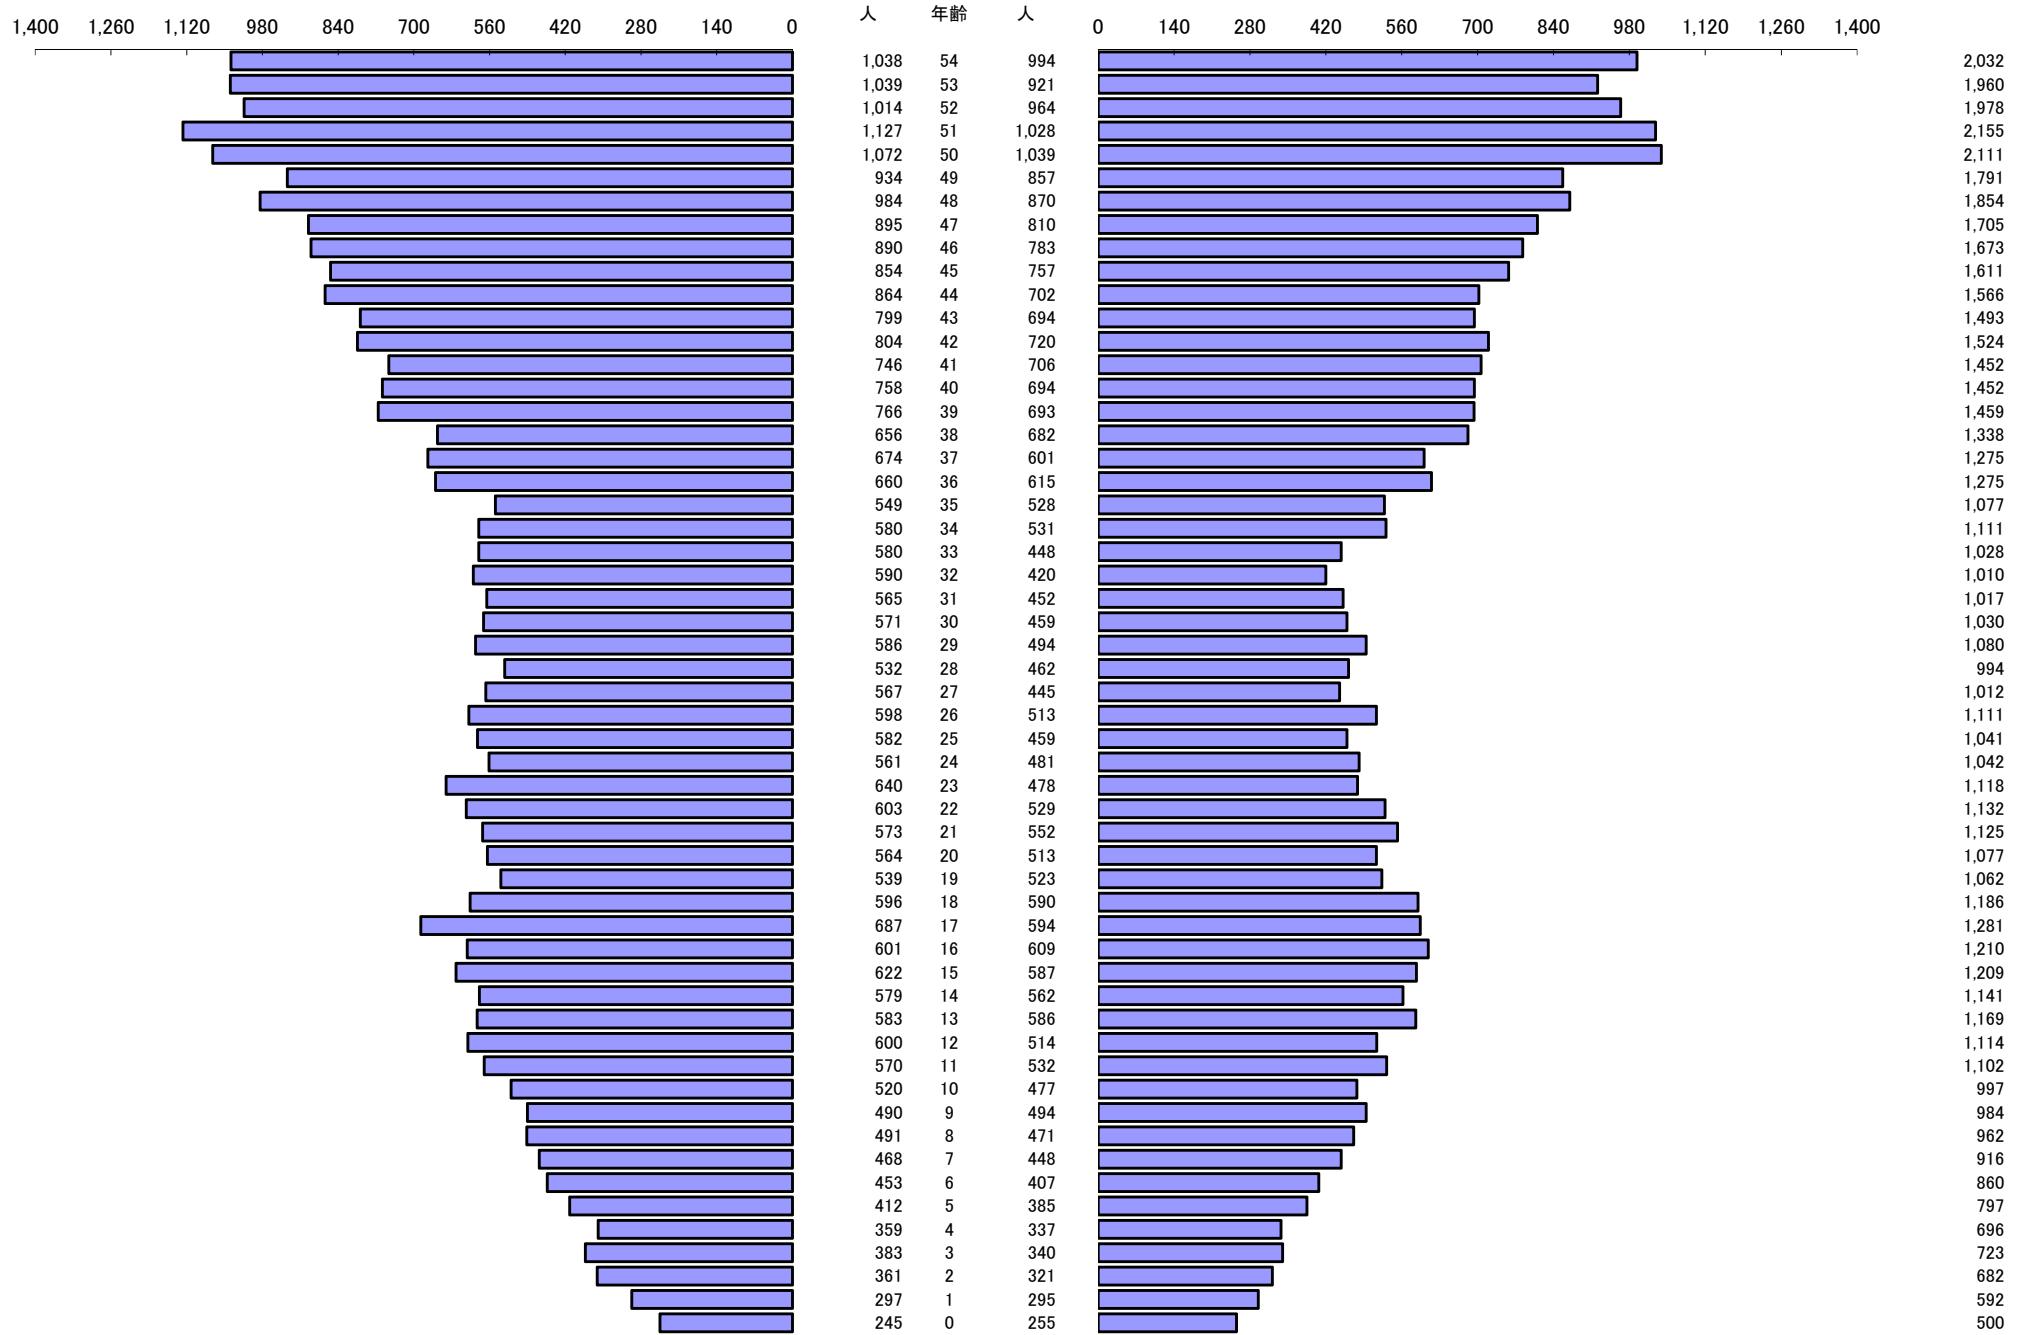

*** 年齢別人口統計表 ***

令和7年2月1日 現在

*** 年齢別人口統計表 ***

令和7年2月1日 現在

人口 61,192

62,228

総人口

123,420

*** 外国人年齢別人口統計表 ***

令和7年2月1日 現在

*** 外国人年齢別人口統計表 ***

令和7年2月1日 現在

人口 1,789

人口 1,489

総人口 3,278