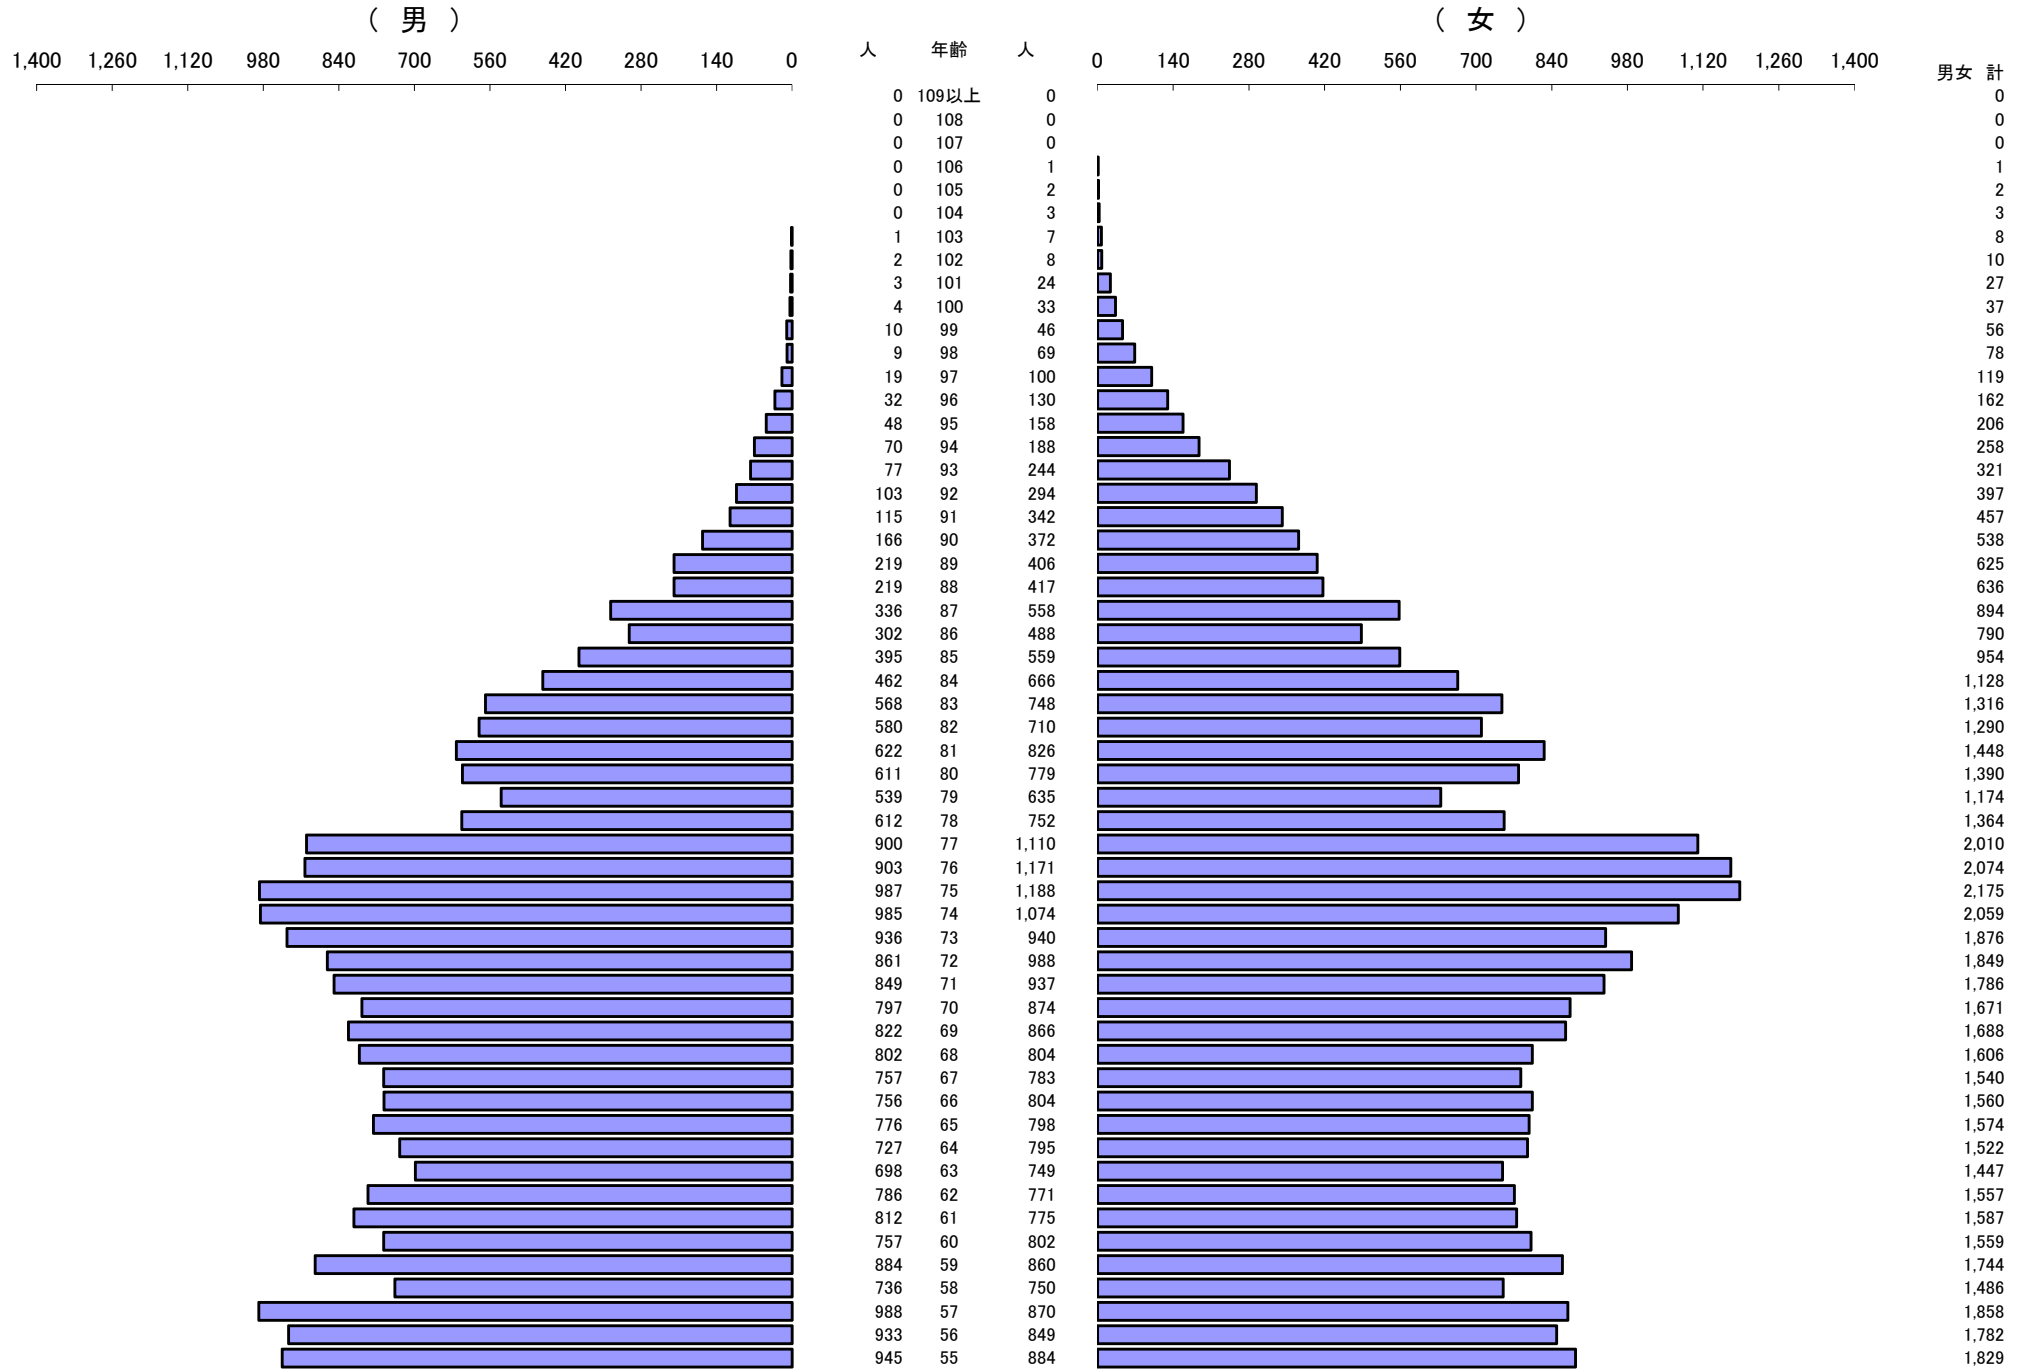

*** 年齢別人口統計表 ***

令和7年2月1日 現在

*** 年齢別人口統計表 ***

令和7年2月1日 現在

人口 61,192

62,228

総人口

123,420

*** 外国人年齢別人口統計表 ***

令和7年2月1日 現在

*** 外国人年齢別人口統計表 ***

令和7年2月1日 現在

人口 1,789

人口 1,489

総人口 3,278