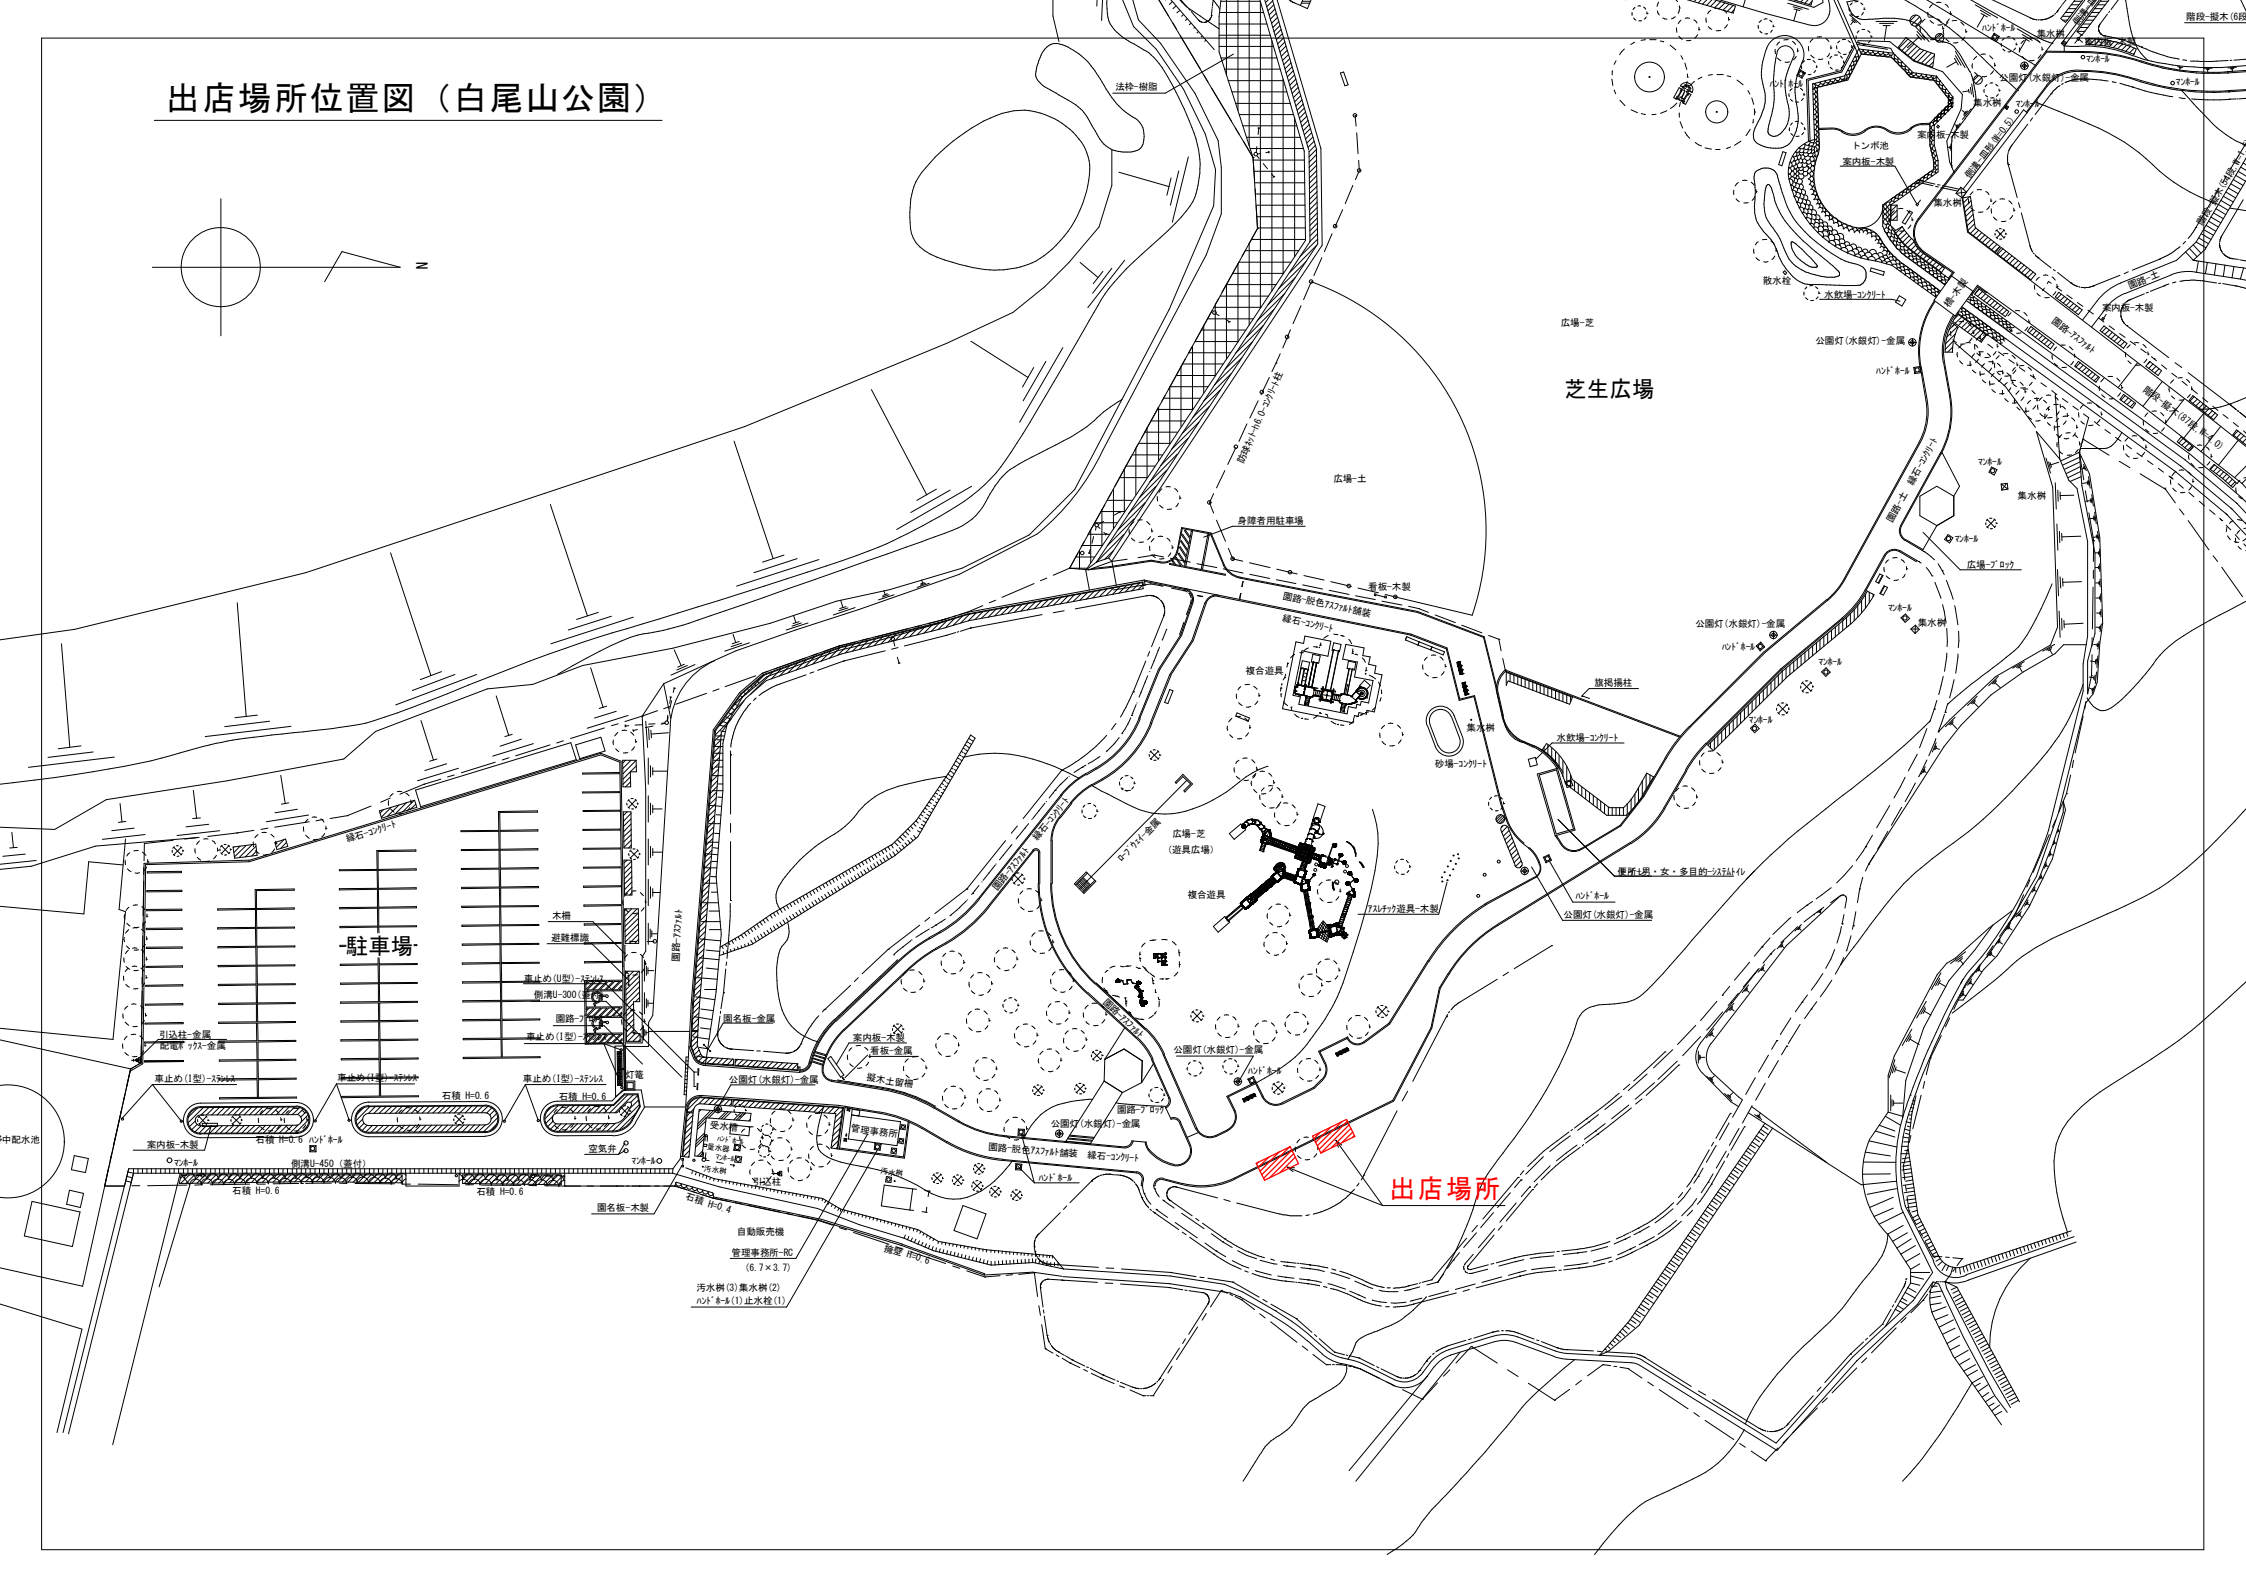

出店場所位置図 (白尾山公園)

出店場所

- 自動販売機
- 管理事務所-10 (6.7×3.7)
- 汚水溝 (3) 集水溝 (2)
- 心灯 (3) 止水栓 (1)

白尾山公園 キッチンカー配置イメージ

芝生広場側から駐車場側を望む

駐車場側から芝生広場側を望む