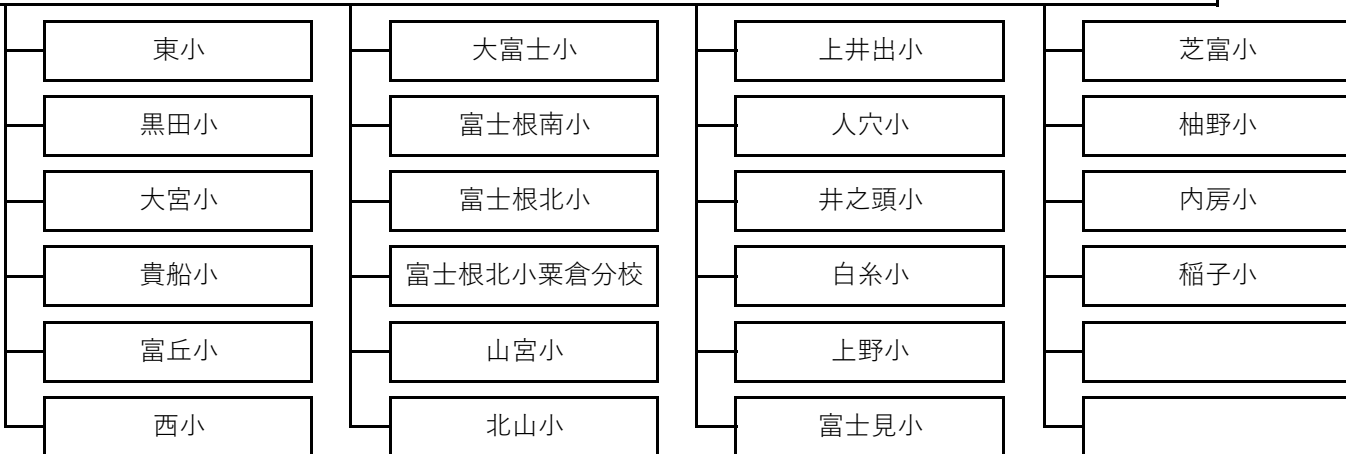

富士宮市組織図

【警察】

・静岡県富士宮警察署交通課

【道路管理者等】

・静岡国道事務所
・静岡県富士土木事務所
・富士宮市都市整備部道路課

【交通安全関係】

・富士宮市市民部交通対策室

【通学路】

・富士宮市教育委員会学校教育課
・各小学校（22校）