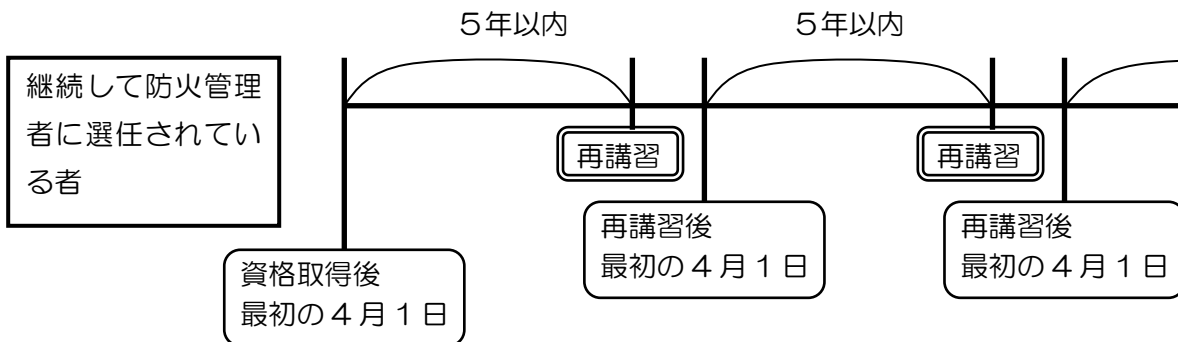

甲種防火管理再講習 受講サイクル

収容人員が300人以上の特定防火対象物の防火管理者で、甲種防火管理新規講習の課程を修了している者。

防火管理者に選任されていない者
受講義務はありません