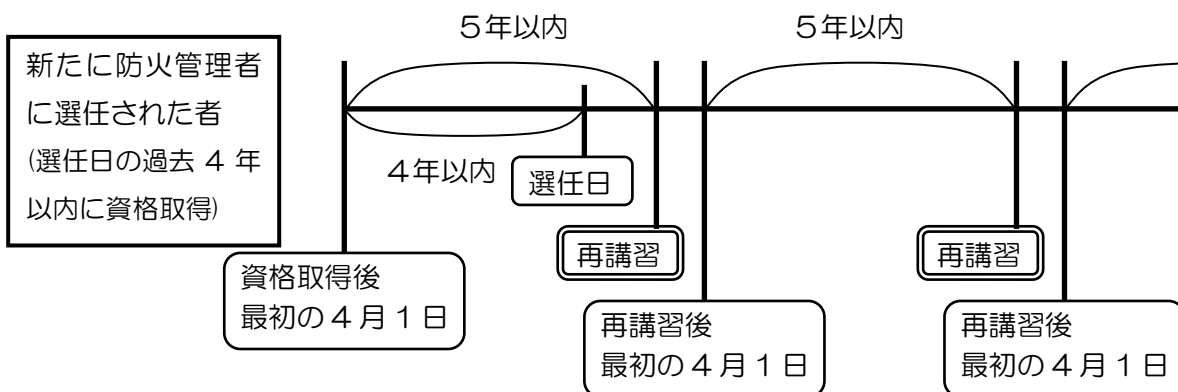

甲種防火管理再講習 受講サイクル

収容人員が300人以上の特定防火対象物の防火管理者で、甲種防火管理新規講習の課程を修了している者。

防火管理者に選任されていない者
受講義務はありません