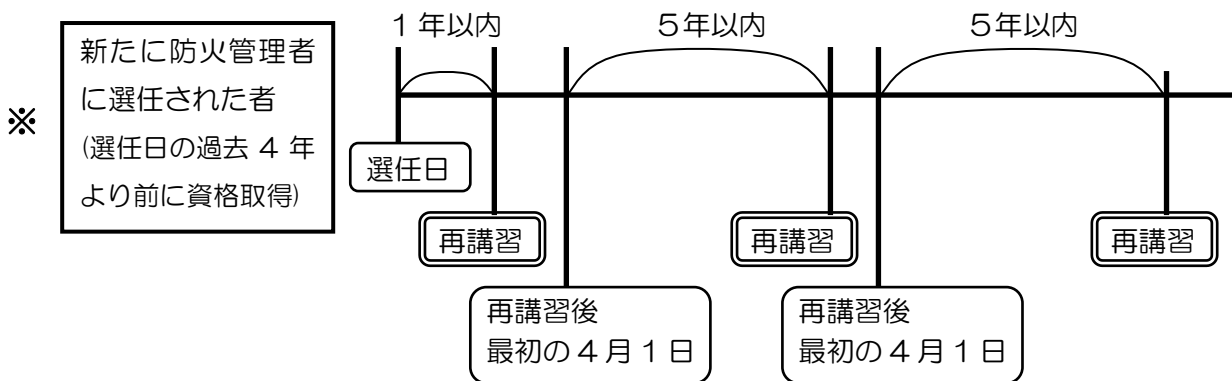

甲種防火管理再講習 受講サイクル

収容人員が300人以上の特定防火対象物の防火管理者で、甲種防火管理新規講習の課程を修了している者。

防火管理者に選任されていない者
受講義務はありません