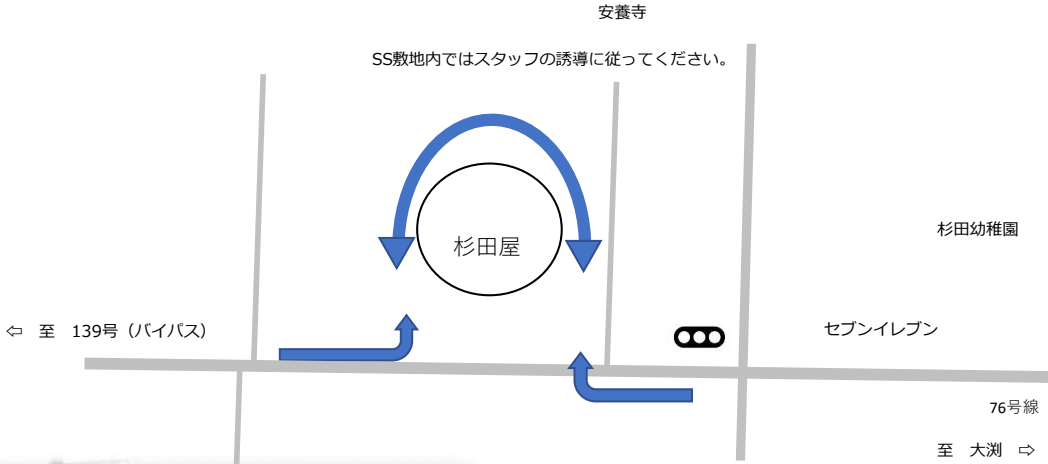

杉田屋 杉田946 ☎26-2131

どちらからでも進入可能ですが、緊急車両の通行の妨げにならないようにお願いします。