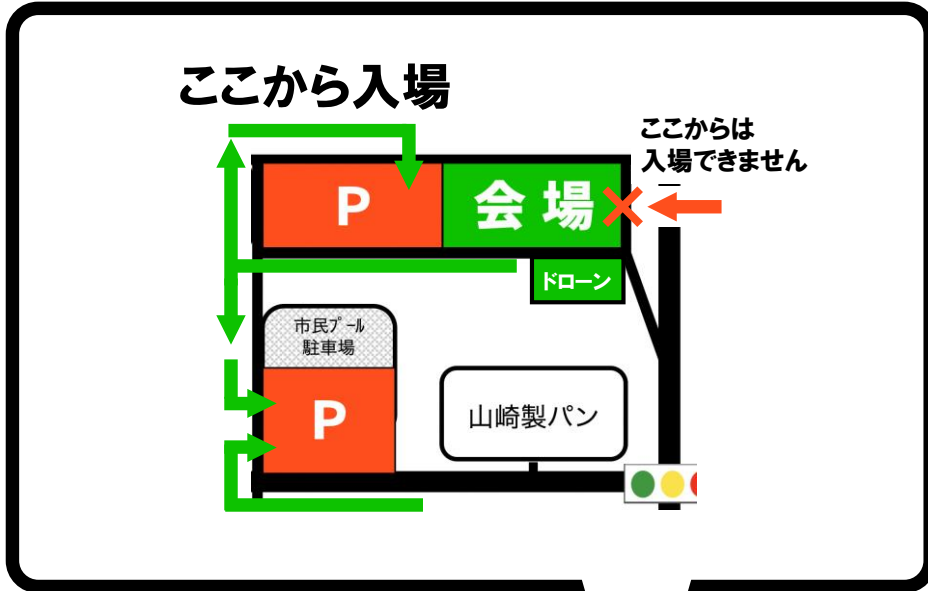

アクセス

会場: 富士伊豆農業協同組合富士宮地区本部
(富士宮市外神東町117)

※駐車場での事故、盗難等につきましては、責任を負いかねますのでご了承ください。