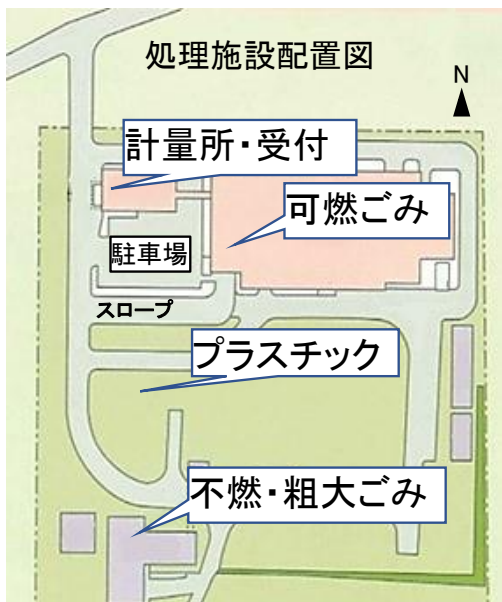

清掃センターからのお知らせ

＜＜令和6年11月 清掃センター稼働カレンダー＞＞

日曜	月曜	火曜	水曜	木曜	金曜	土曜
					1	2 混雑予想
3 休み	4 振替休日 休み	5 休み	6 大混雑予想	7	8	9 混雑予想
10 休み	11	12	13	14	15	16 混雑予想
17 混雑予想	18	19	20	21	22	23 混雑予想
24 休み	25	26	27	28	29	30 混雑予想

清掃センター受け入れ時間 平日 8:30～12:00／13:00～15:00
土曜・第3日曜 8:30～12:00

★11月6日は大変混雑が予想されます。

混雑緩和のため、他の日のご利用をお願いいたします。

★搬入されるごみは、あらかじめ分別をして持ち込んでください。

★時間に余裕をもってお越しください。

【家庭ごみ搬入順序】

- ・入場されましたら計量所・受付で重量の測定をしてください
- ・重量測定後、持ち込んだごみの種類を係員に伝えてください。
- ・係員から搬入場所が伝えられますので、指定場所へ移動してごみの荷降ろしを行ってください。
- ・すべてのごみの荷降ろしが終わりましたら、計量所で再度計量を行ってください
- ・計量後、駐車場に車を止め、計量所・受付で手続きを行い、退場してください。