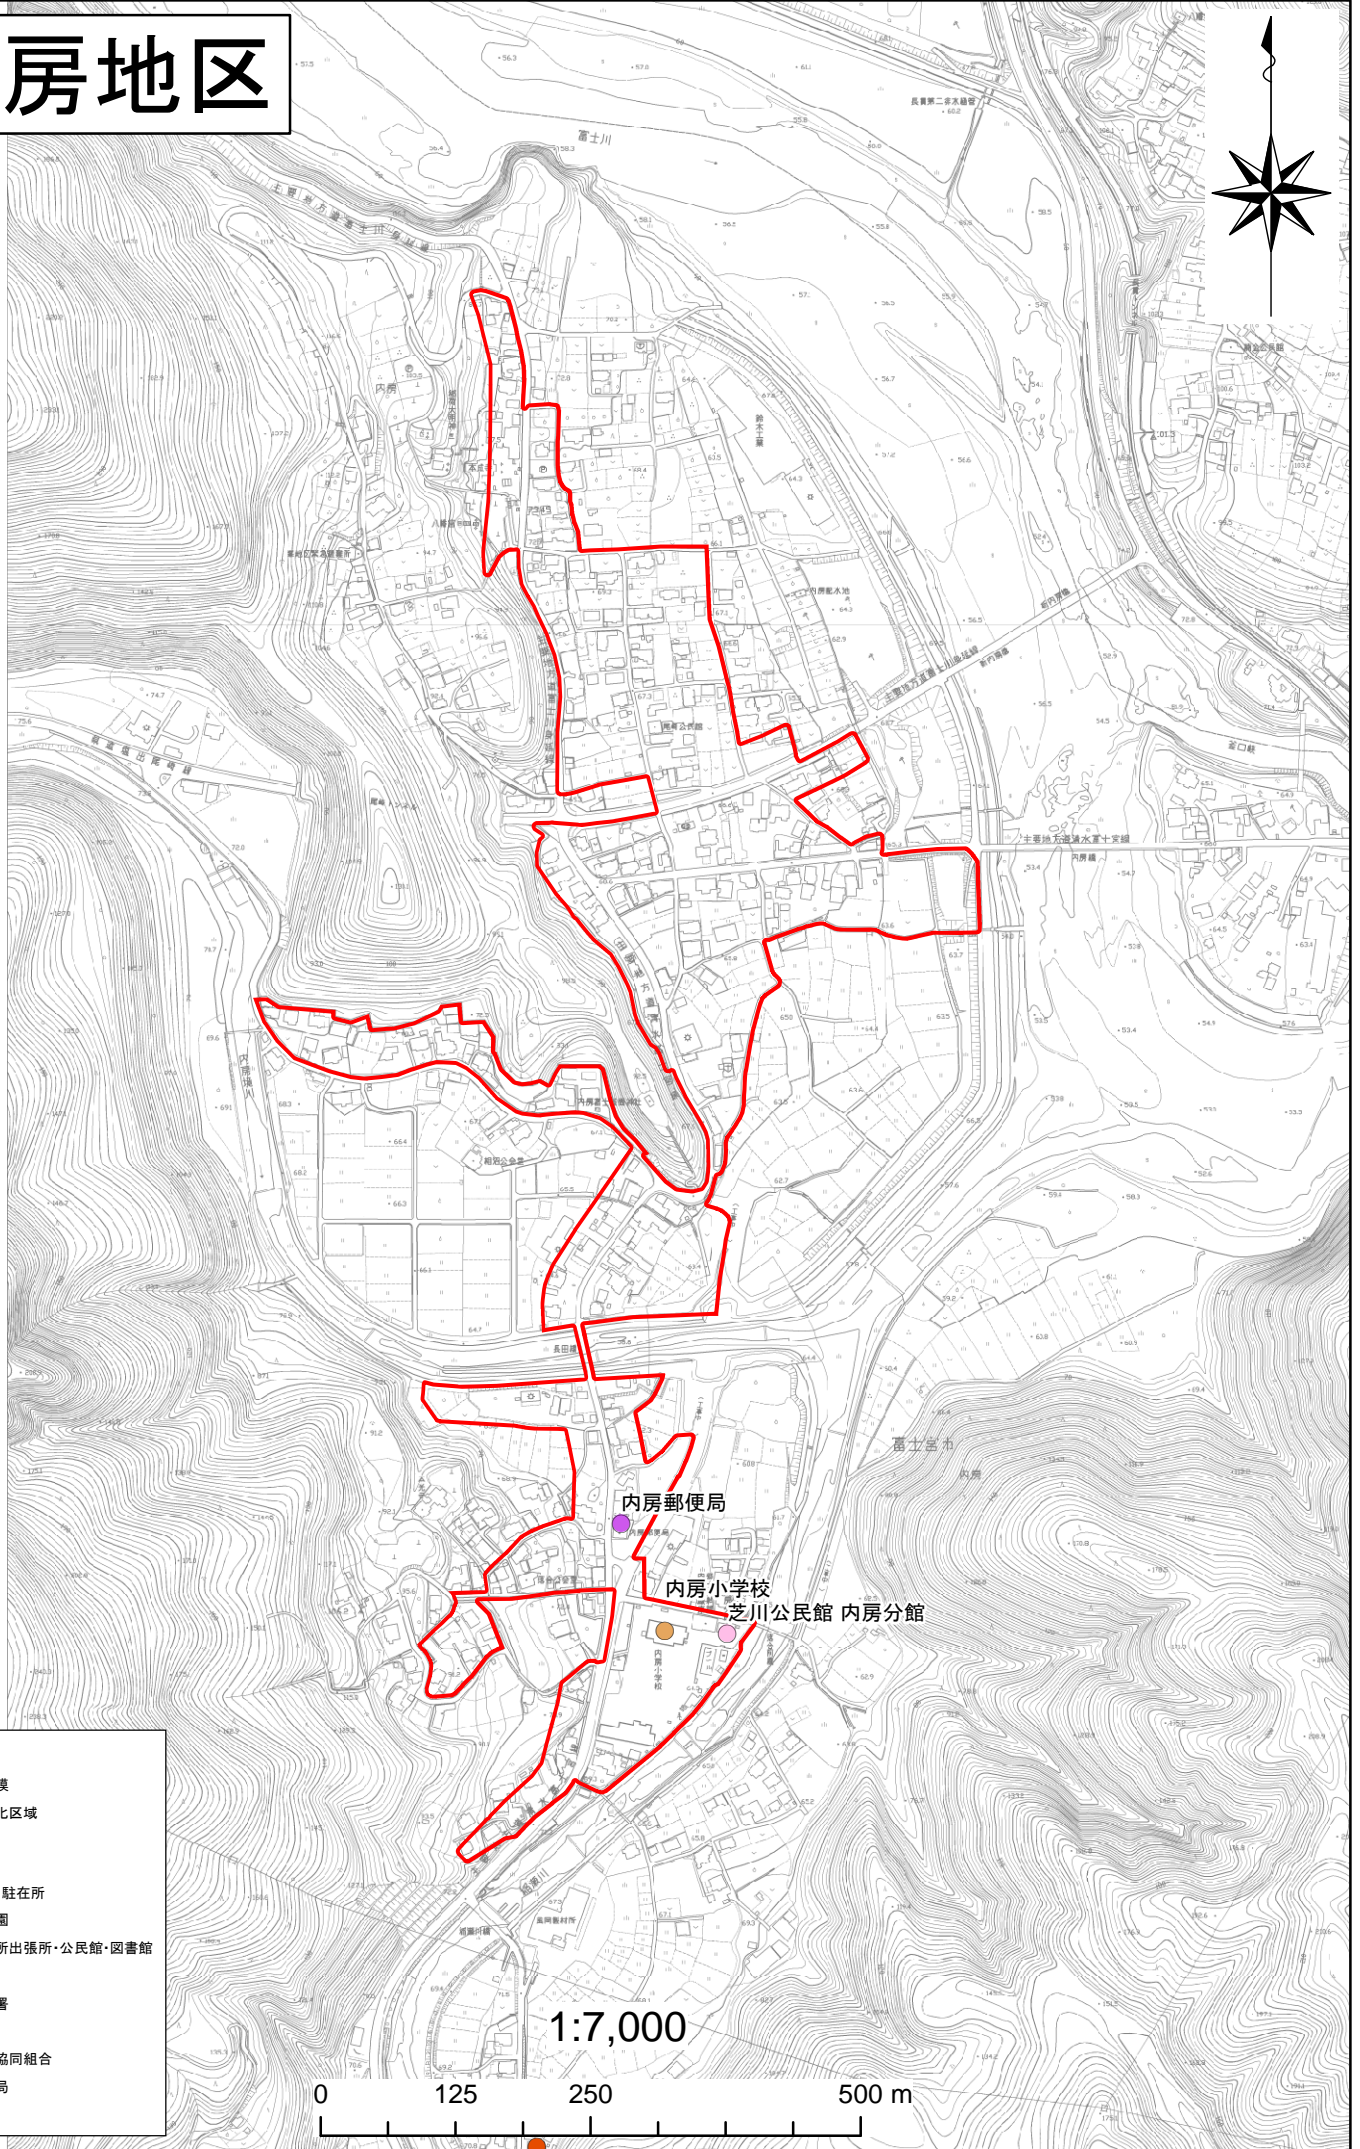

内房地区

凡例

大規模

市街化区域

公共施設

分類

- 交番・駐在所
- 保育園
- 市役所出張所・公民館・図書館
- 学校
- 消防署
- 病院
- 農業協同組合
- 郵便局
- 駅

1:7,000

0 125 250 500 m