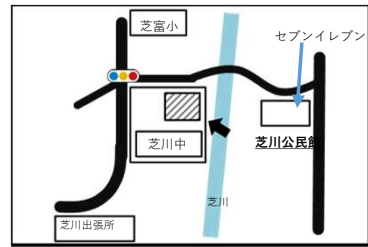

芝川公民館

Tel(0544)65-0402

〒419-0315 長貫1270-1

◆一般講座

事業名・講座名	内容	講師	日程	時間	定員
うたごえ講座	歌って健康！ストレス解消！生の伴奏に合わせて、みんなで気持ちよく歌います。 【電子申請可】	村松 眞理	10月8日～12月24日 火曜日 (隔週、全6回) 申し込み 9月11日～	10:00～11:30	30
野草の観察Ⅱ (上稲子)	普段見落としがちな野草の素朴な美しさや生態を散策しながら観察学びます。 会場:上稲子地区 ユートリオ周辺 【電子申請可】	佐野 光雄	10月11日 金曜日 雨天予備日:10月18日 申し込み 9月19日～	9:00～12:00	15
花の肖像画Ⅱ リマージュボタニック	何気なく咲いている野の花を水彩画で美しく描きます。初心者の方や絵を描くのに自信のない方でもOK。 材料費:1,000円 【電子申請可】	こだま みえこ	10月17日 木曜日 申し込み 9月26日～	9:00～12:00	6
ふるさとの歴史を訪ねて (内房)	内房地区の石造物や歴史について散策しながら学びます。 会場:内房地区 内房分館周辺 【電子申請可】	増田 文夫	11月9日・16日 土曜日 申し込み 10月9日～	9:30～11:30	10
スマートフォン活用術	電話やメールなどの操作から地図や写真の活用法・LINEの操作等を学びます。 テキスト代:実費(1,500円程度) 【電子申請可】	平野 謙武 ほか (AKTパソコンスクール)	11月15日～12月13日 金曜日(全5回) 申し込み 10月16日～	13:30～15:30	10
おしゃれでモダンな正月飾り	自然素材を活かした、洋風でおしゃれな正月飾りを作ります。 材料費:1,100円 【電子申請可】	野田 栄子	12月11日 水曜日 申し込み 11月13日～	9:30～11:30	14
お正月の寄せ植え	季節の草花を使って、彩り豊かに寄せ植えを作り、管理方法も詳しく学びます。 会場:芝川中学校 体育館下駐車場 材料費:2,500円 【電子申請可】	岩田 徹 (岩田種苗店)	12月13日 金曜日 申し込み 11月20日～	10:00～11:30	12
イチから描く色鉛筆画	色鉛筆の色を塗り重ね、さまざまな色合いや濃淡で、植物・風景・動物などを描きます。 教材費:実費 【電子申請可】	藤本 靖子	1月17日～2月14日 金曜日(全5回) 申し込み 12月12日～	13:30～15:30	10
手ごねパン作り教室	パン作りの基礎を学び、家庭でも簡単にできるパンを作ります。 会場:芝川中学校調理室 材料費:実費 【電子申請可】	鈴木 知子	2月6日 木曜日 申し込み 1月16日～	9:00～12:00	8