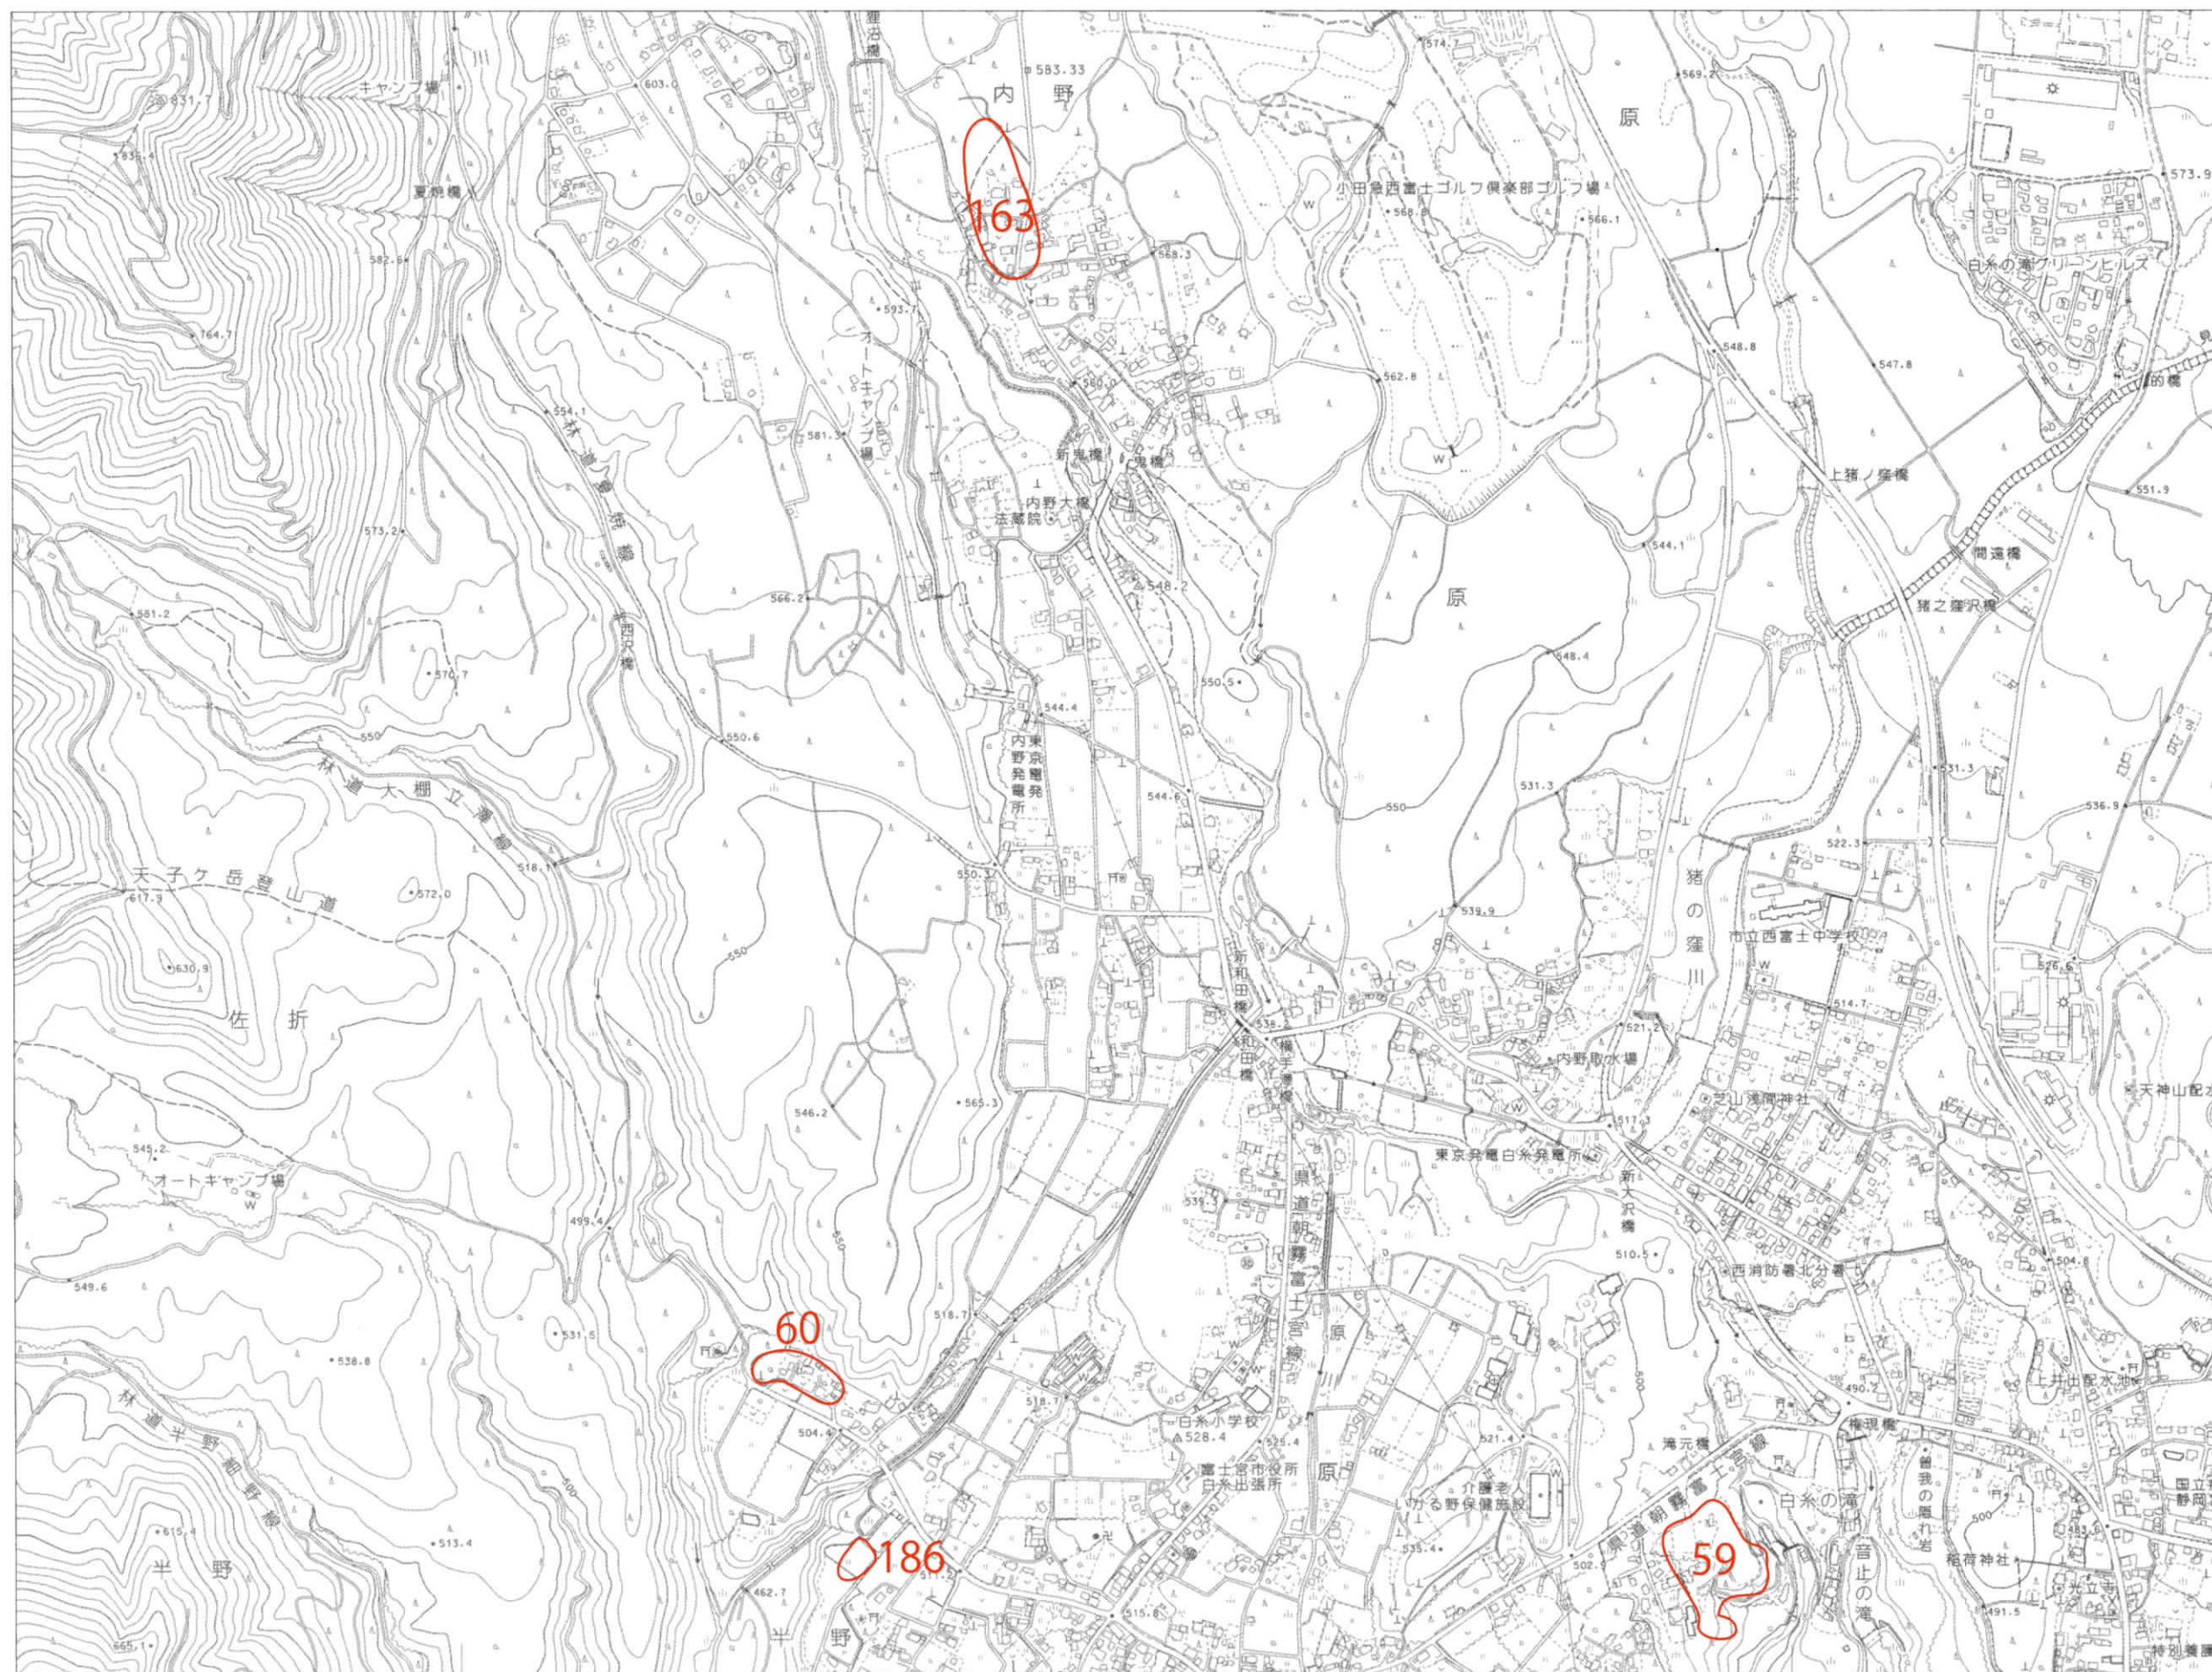

# 7 内野・原・佐折・半野

- 59 白糸の滝遺跡
- 60 白糸佐折遺跡
- 163 足形上遺跡
- 186 矢下遺跡