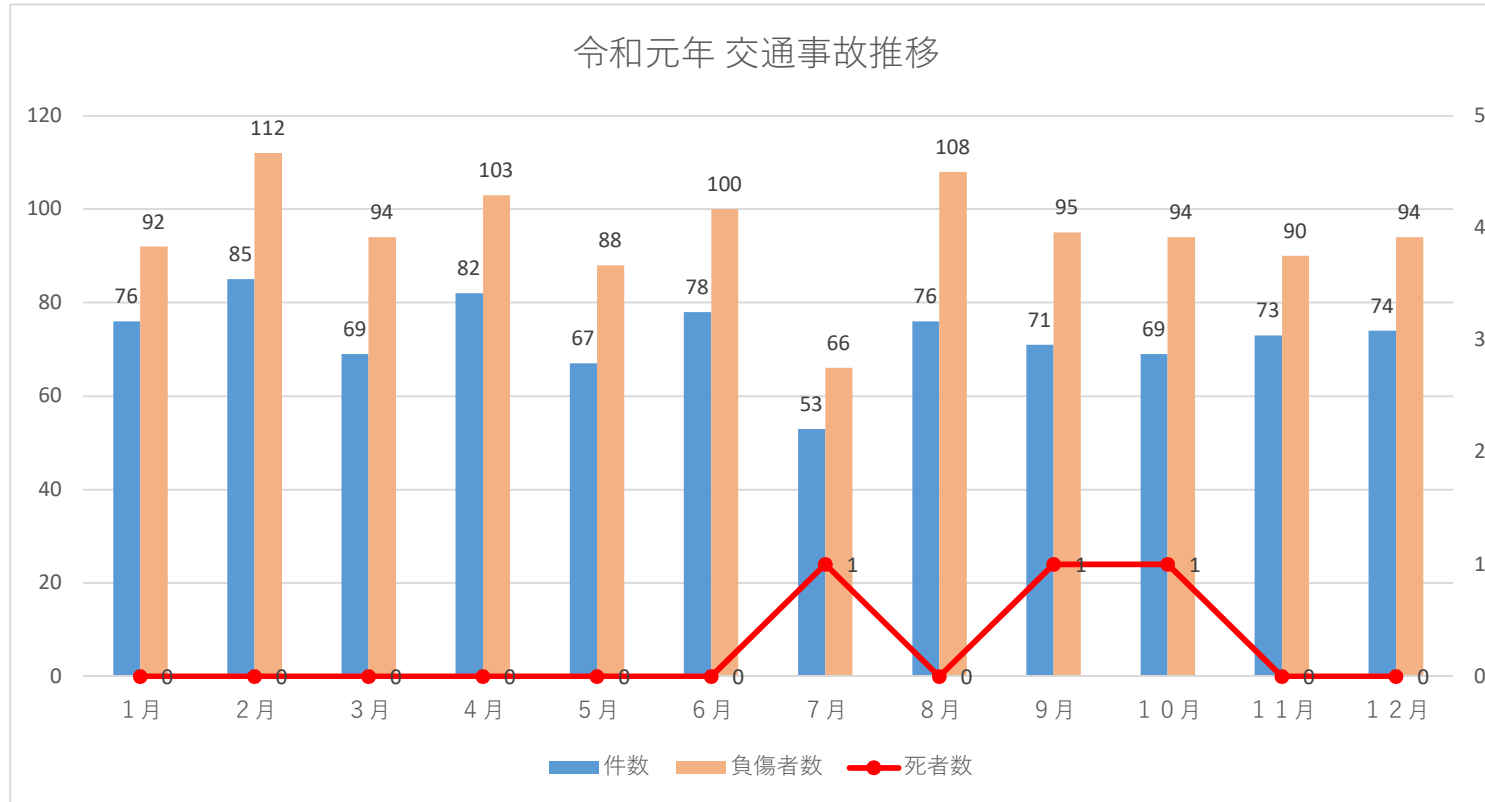

令和元年中の富士宮市の月別交通事故推移（概要：数値は各月の末日現在の値）

	件数	死者数	負傷者数
1月	76件	0人	92人
2月	85件	0人	112人
3月	69件	0人	94人
4月	82件	0人	103人
5月	67件	0人	88人
6月	78件	0人	100人
7月	53件	1人	66人
8月	76件	0人	108人
9月	71件	1人	95人
10月	69件	1人	94人
11月	73件	0人	90人
12月	74件	0人	94人
合計	873件	3人	1,136人