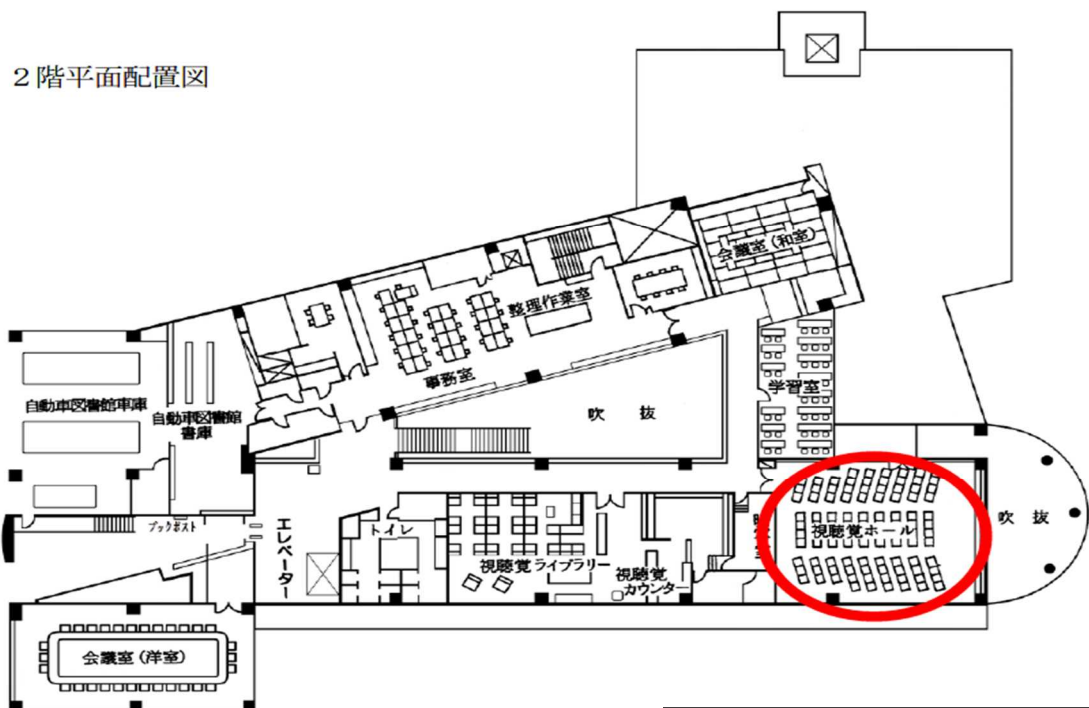

令和6年5月1日

高嶺区、宮本区、神立区及び福地区の有権者の皆様へ

富士宮市選挙管理委員会

投票所の変更について（お知らせ）

日頃より選挙の適正な管理執行に御理解と御協力をいただき、厚く感謝申し上げます。
このたび、大宮西投票区の投票所を、市民文化会館のリニューアル工事に伴い、市立中央図書館「視聴覚ホール」に変更しますので、お知らせいたします。

つきましては、文化会館の工事期間中は市立中央図書館で投票していただくこととなりますので、御留意ください。

なお、本年5月26日には静岡県知事選挙が予定されています。

【投票所案内図】

投票所：市立中央図書館（視聴覚ホール）

所在地：富士宮市宮町13-1

お問い合わせ先
富士宮市選挙管理委員会事務局
TEL 22-1194