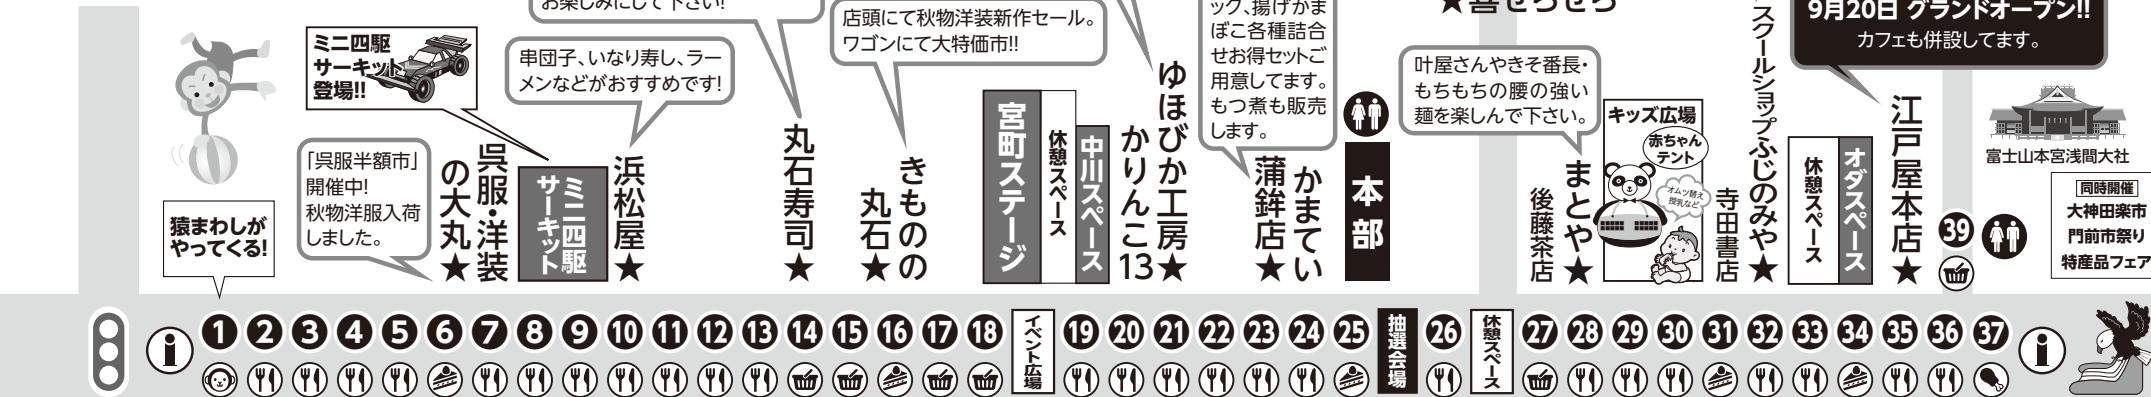

★喜せらせら

叶屋さんやさそば番長・もちもちの腰の強い麺を楽しんで下さい。

秋の運動会シーズンに向けて、体育着のご用意はお早めに!!

9月20日 グランドオープン!! カフェも併設しています。

富士山本宮浅間大社

同時開催 大神田楽市 門前市祭り 特産品フェア

漢方薬のかぎや薬局

静岡銀行