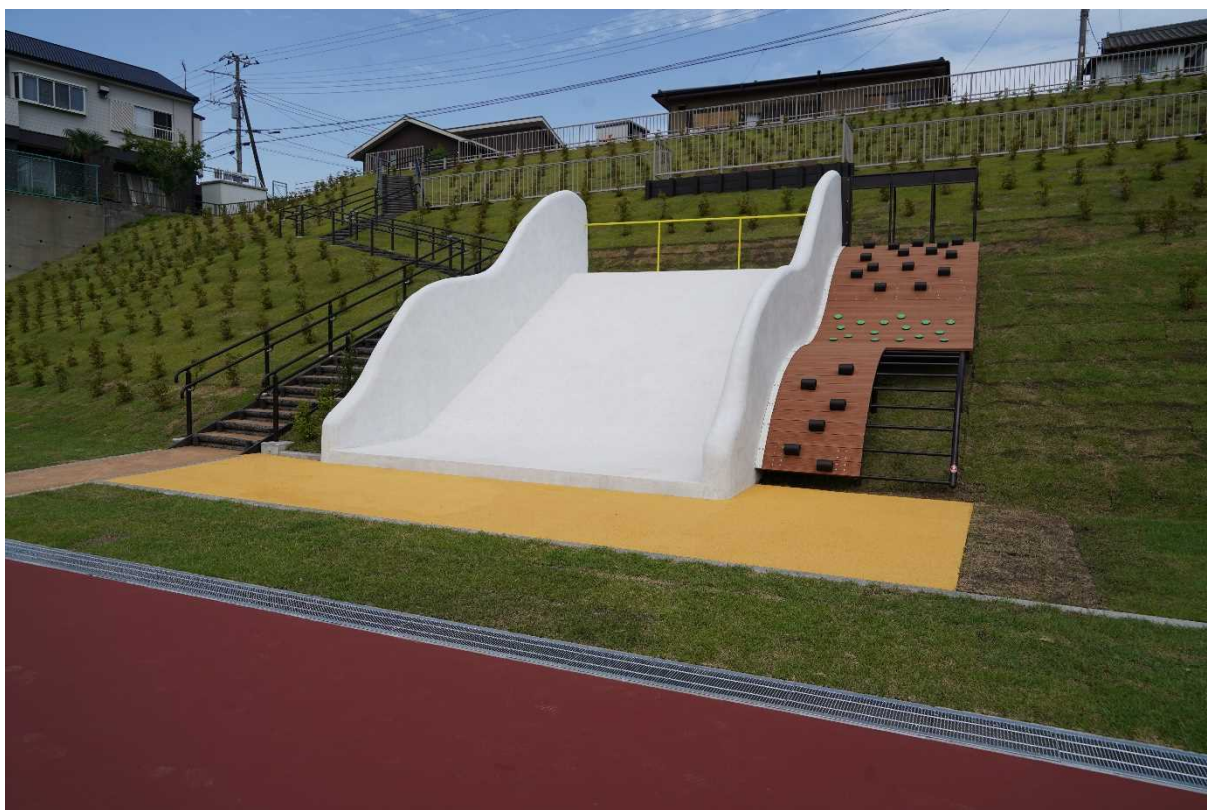

### 公園レイアウト図

3人制バスケットボールコートが多目的舗装広場

幅広滑り台

## ぶら下がり健康器具

背伸ばしベンチ

かまどベンチ

## ソーラー照明設備

災害時には写真中央のボックス部から給電ができます。

新しい公園がオープンします！

# 山本高原公園

（愛称：お茶めパーク高原）