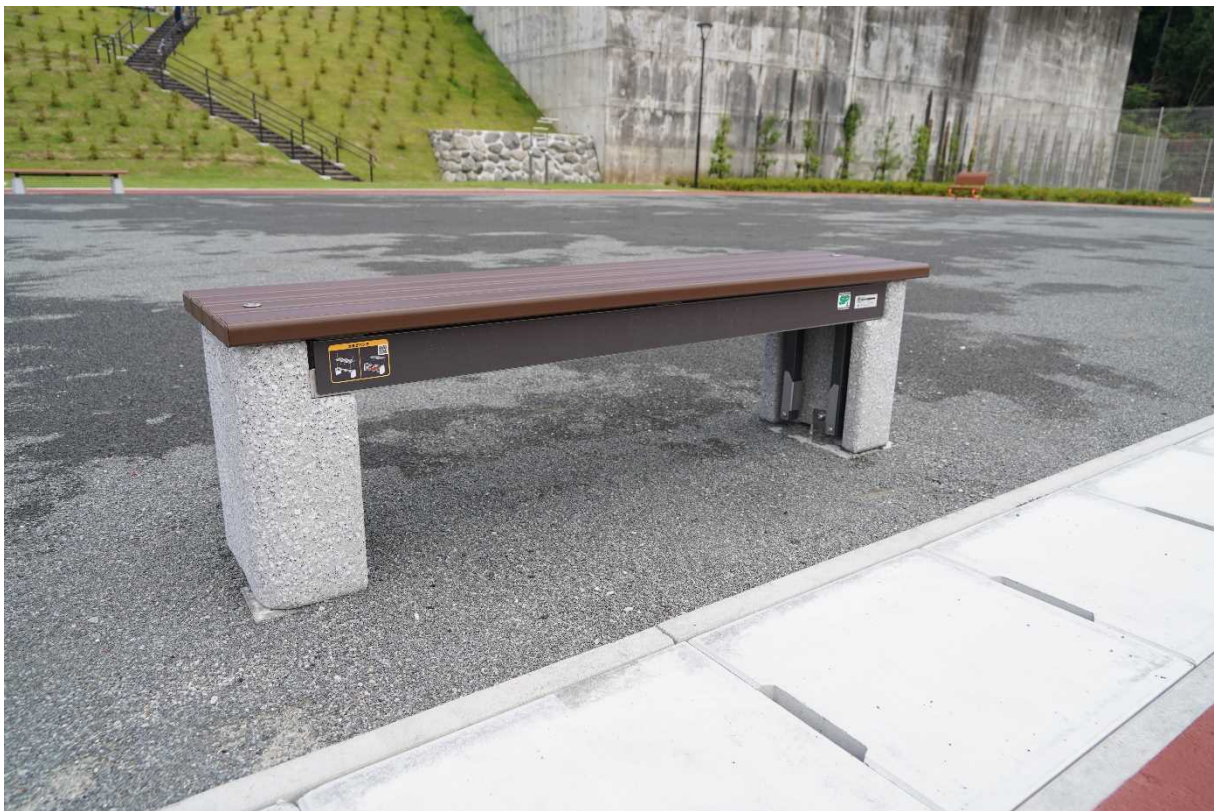

### 公園レイアウト図

3人制バスケットボールコートが多目的舗装広場

幅広滑り台

## ぶら下がり健康器具

背伸ばしベンチ

かまどベンチ

## ソーラー照明設備

災害時には写真中央のボックス部から給電ができます。

新しい公園がオープンします！