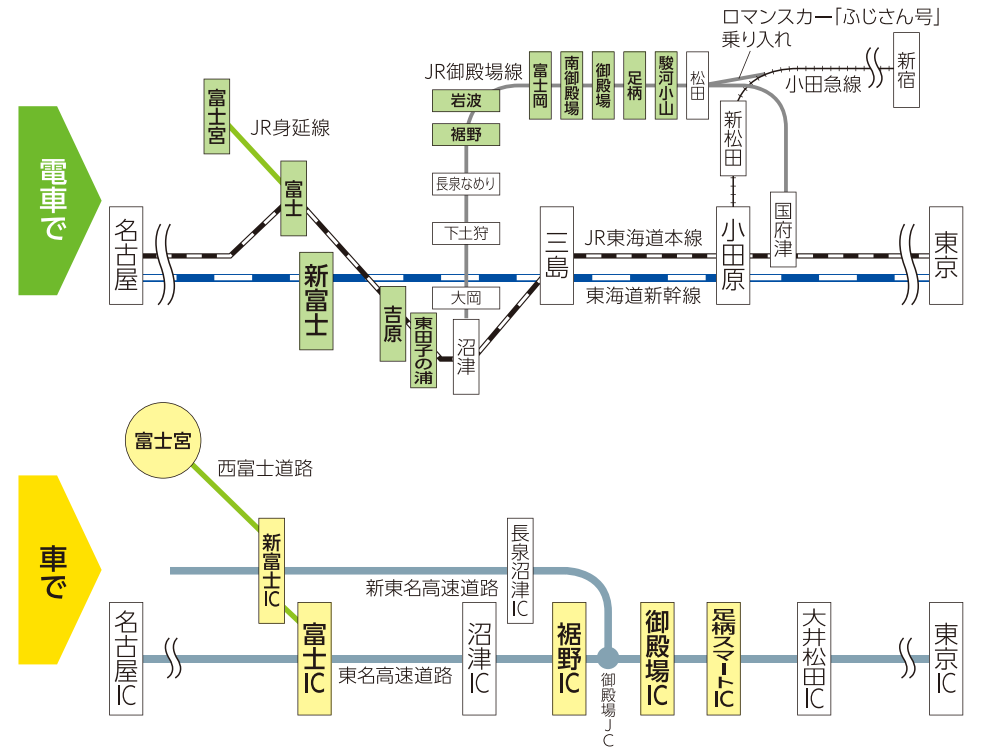

# 富士山一周 Cycling Map

富士市・富士宮市・御殿場市・裾野市・小山町  
大きな富士山がどこまでもついてくる  
静岡県東部4市1町で  
自然いっぱいサイクリングを楽しもう!

**富士山ネットワーク会議とは...**  
静岡県側の環富士山地域4市1町(富士市・富士宮市・御殿場市・裾野市・小山町)が広域に連携し、よりよい住民サービスを展開するために発足した「富士山ネットワーク会議」。環富士山地域と加盟する各市町の発展に寄与することを目的としています。

**miura-ori**  
特許第3644945号 商標第4583671~2号 No.1725  
miura-ori lab 03-6457-7272 ©Koryo Miura 1978

- 富士山世界遺産・絶景
- バイシクルピット
- サイクルラック
- 飲食店
- 公共・観光・土産
- 道の駅
- 日帰り温泉・温浴施設
- キャンプ場
- トイレ
- 観る
- 体験
- 癒やし
- ぐるり富士山風景街道サイクリング推奨コース
- オリムピックコース