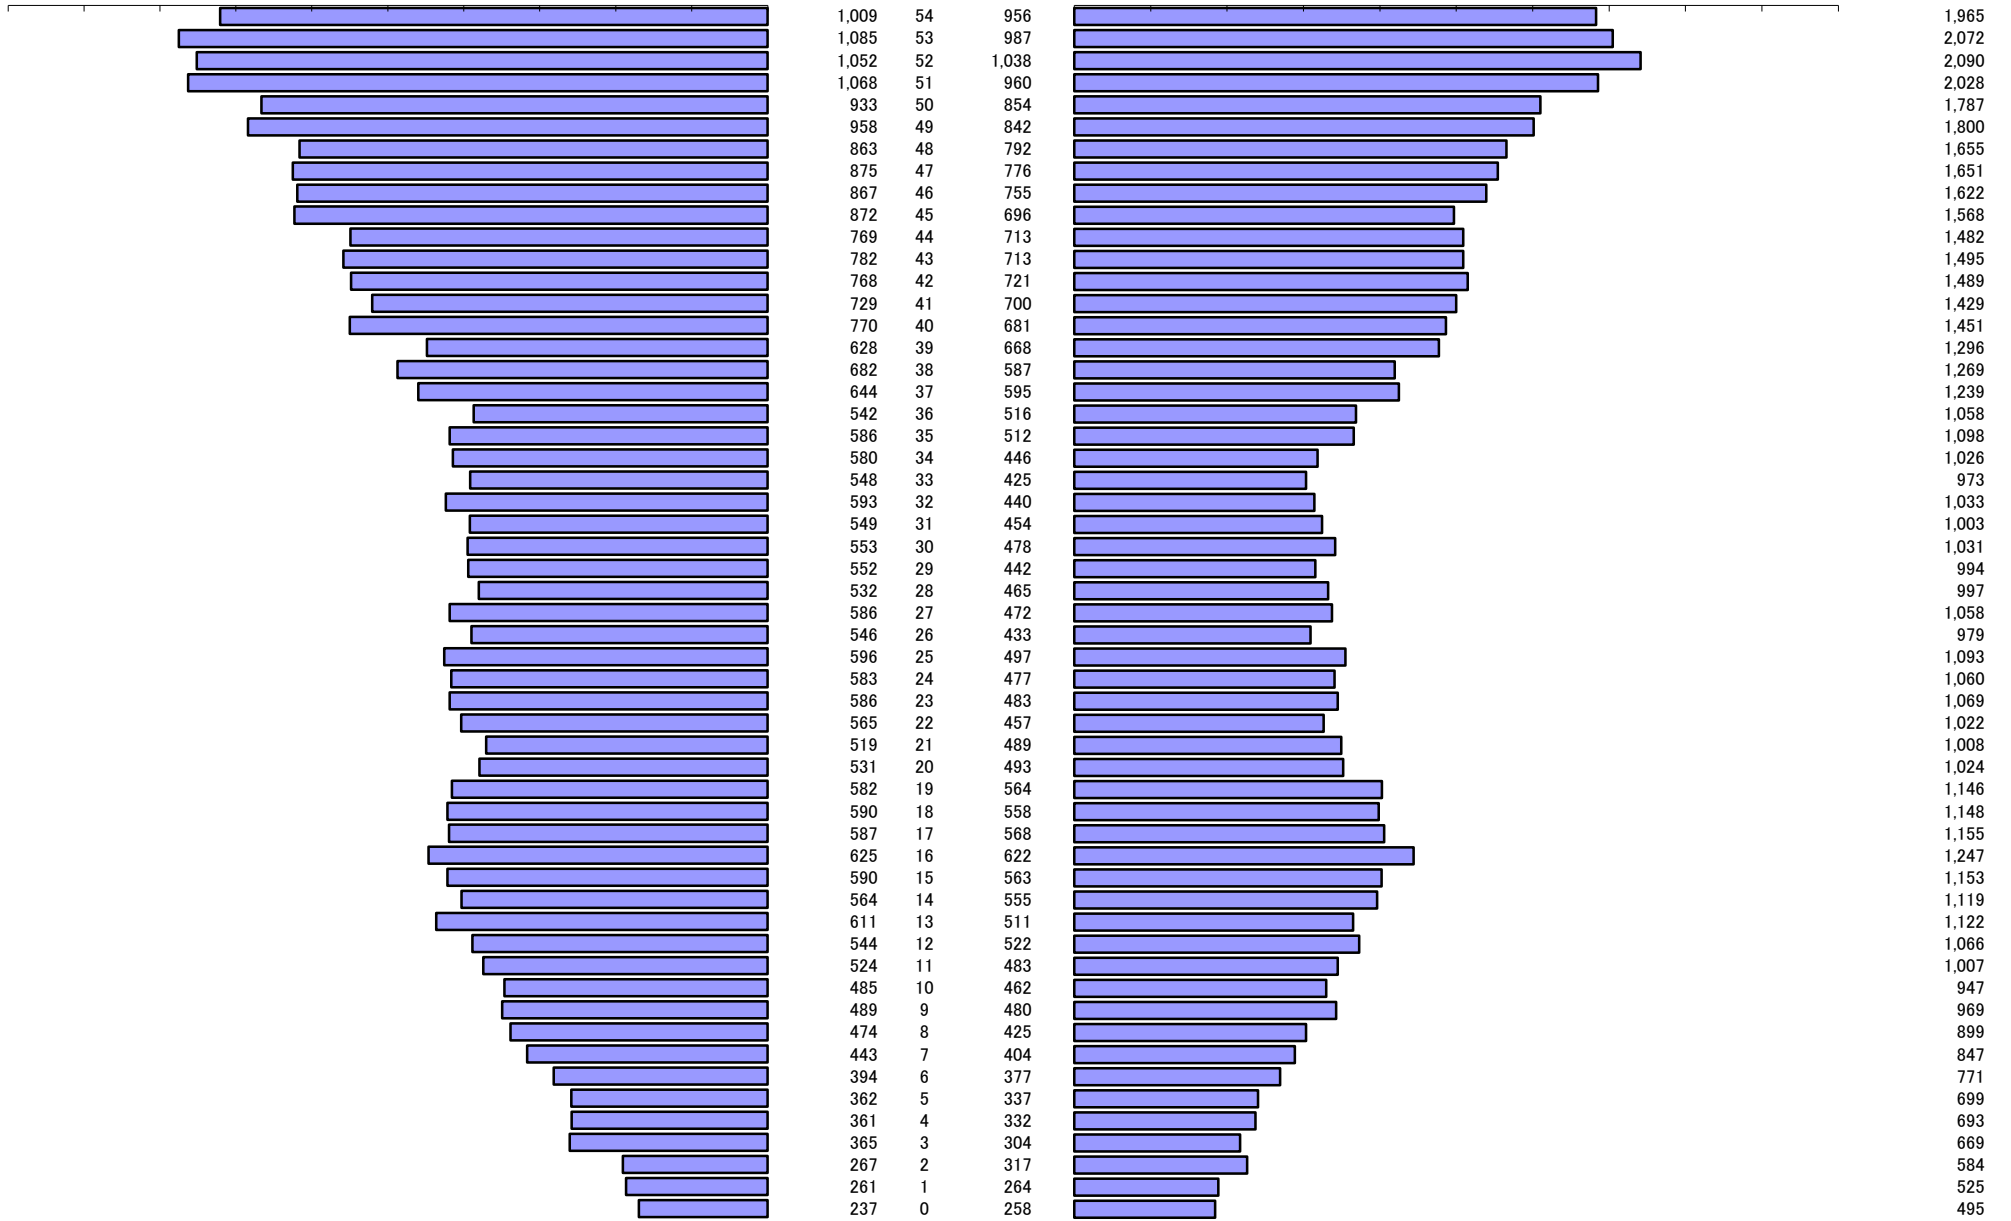

*** 年齢別人口統計表 ***

令和8年6月1日 現在

*** 年齢別人口統計表 ***

令和8年6月1日 現在

人口 60,205

61,189

総人口 121,394

*** 外国人年齢別人口統計表 ***

令和8年6月1日 現在

*** 外国人年齢別人口統計表 ***

令和8年6月1日 現在