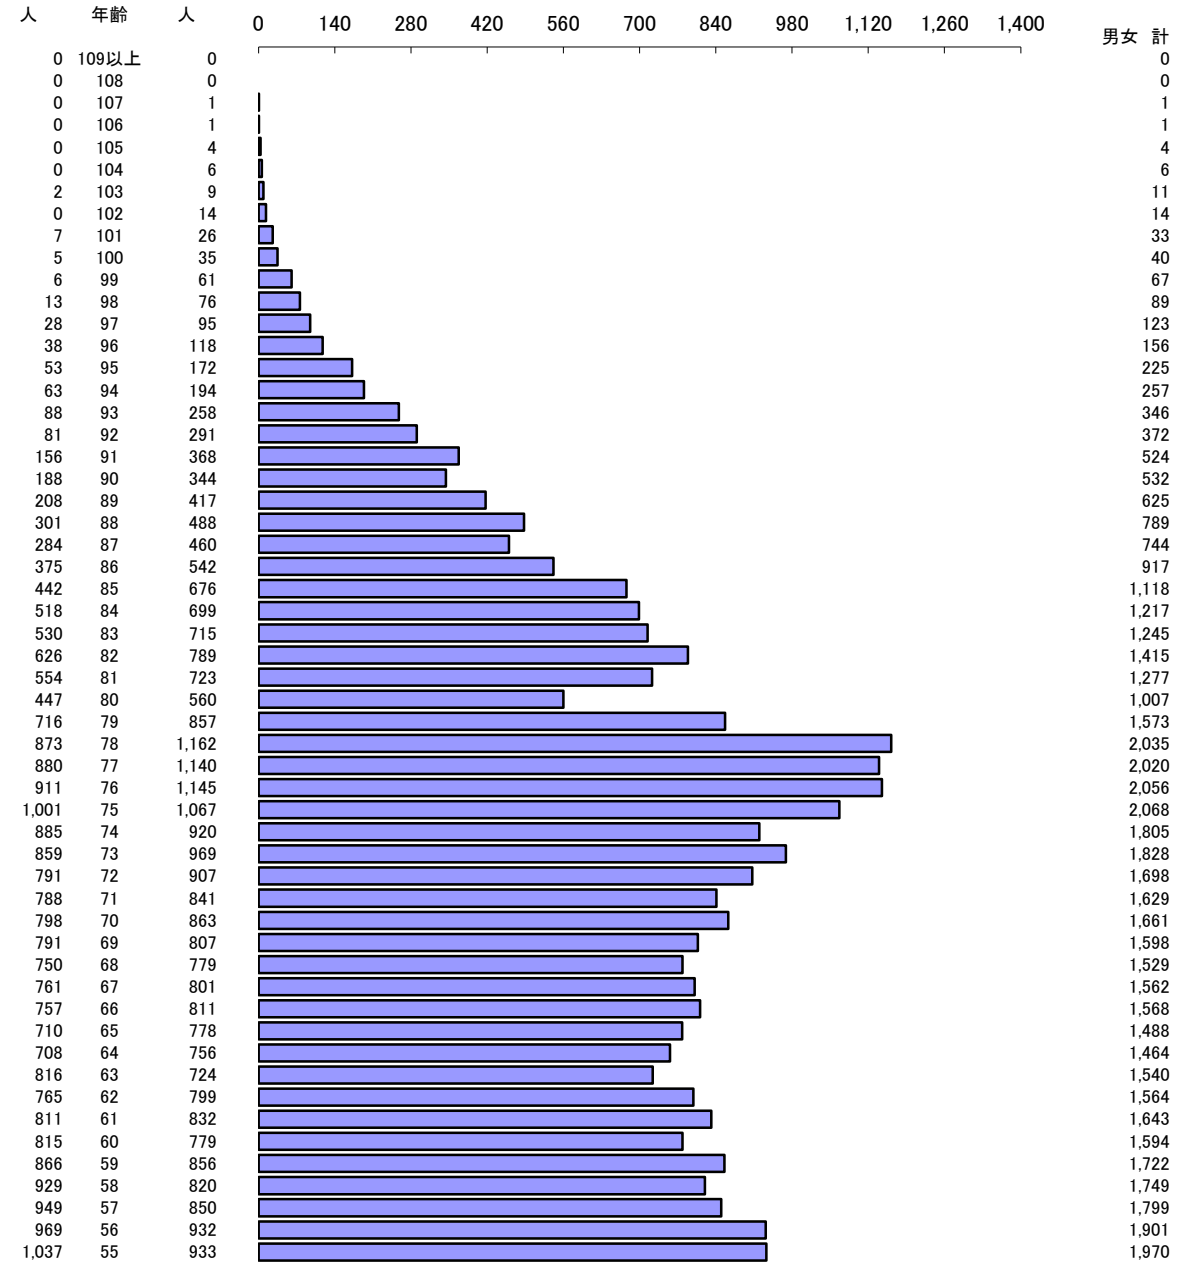

*** 年齢別人口統計表 ***

令和8年6月1日 現在

*** 年齢別人口統計表 ***

令和8年6月1日 現在

人口 60,205

61,189

総人口 121,394

*** 外国人年齢別人口統計表 ***

令和8年6月1日 現在

*** 外国人年齢別人口統計表 ***

令和8年6月1日 現在