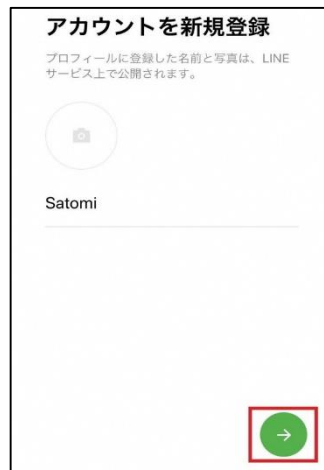

富士宮市公式LINE 登録手順

1 LINEのアプリをインストールする

- ① iPhoneはApp Store、AndroidはPlayストアを開く
- ② 🔍マークのある検索欄に「LINE」と入力
- ③ 入手またはインストールのボタンを押す

2 初期設定をする

- ① LINEアプリを起動し、新規登録を選択
- ② 電話番号を入力
- ③ ショートメッセージに届いた暗証番号を入力

- ④ 「アカウントの新規作成」を選択
- ⑤ 名前とプロフィール画像を設定
- ⑥ 情報利用のお願いに同意する