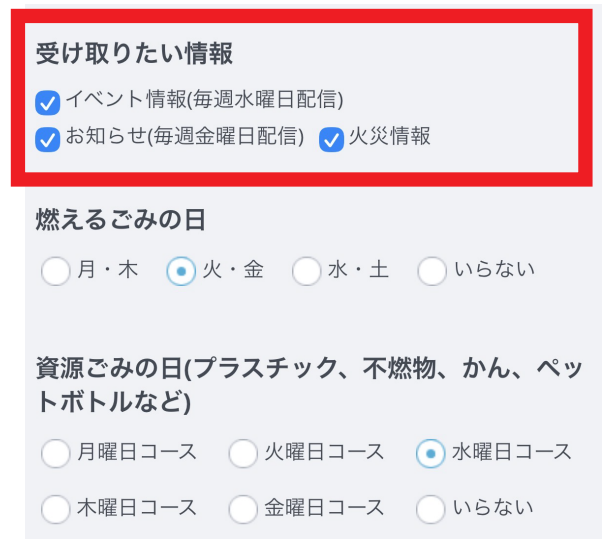

3 富士宮市を友達登録する

① 画面下にあるホームボタンを押し、「富士宮市」と入力して検索

② アカウムの右横にある友達追加ボタンを押し

4 富士宮市公式アカウントで受信設定をする

① 富士宮市のトーク画面を開き、「くらし」のメニューにある受信設定ボタンを押し

② 受信設定に情報を登録

LINEを利用している方は、QRコードからも友達登録できます

富士宮市公式アカウント
@fujinomiycity