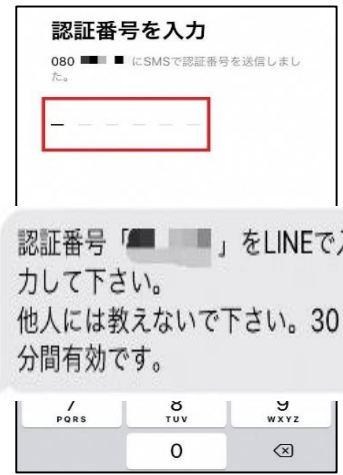

富士宮市公式LINE 登録手順

1 LINEのアプリをインストールする

- ① iPhoneはApp Store、AndroidはPlayストアを開く
- ② 🔍マークのある検索欄に「LINE」と入力
- ③ 入手またはインストールのボタンを押す

2 初期設定をする

- ① LINEアプリを起動し、新規登録を選択
- ② 電話番号を入力
- ③ ショートメッセージに届いた暗証番号を入力

- ④ 「アカウントの新規作成」を選択
- ⑤ 名前とプロフィール画像を設定
- ⑥ 情報利用のお願いに同意する