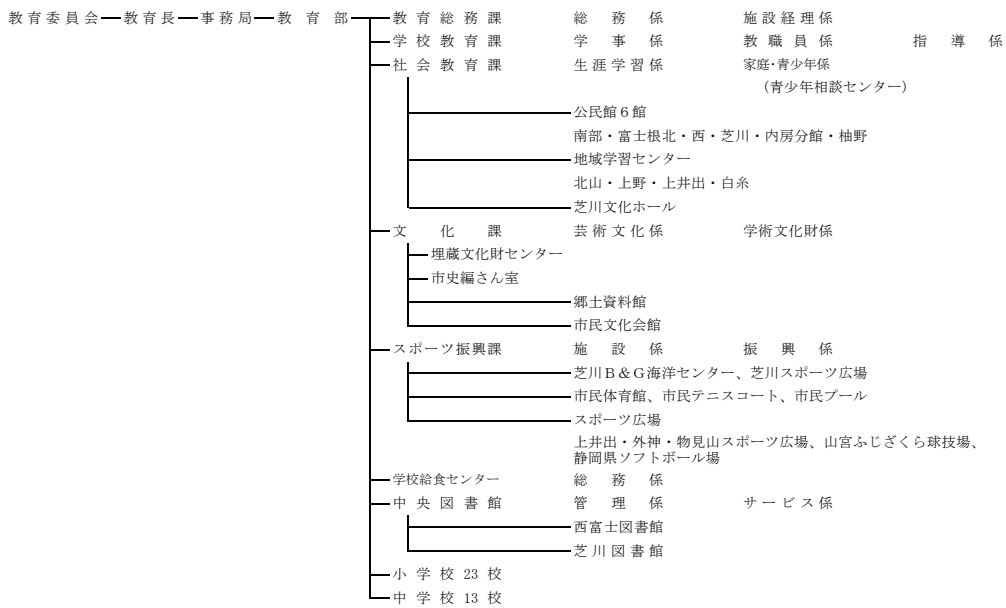

# 富士宮市行政組織図

【令和8年4月1日】

- 市議会 — 事務局 庶務調査係 議事係
- 選挙管理委員会 — 事務局 選挙係 (局長は行政課長が併任)
- 監査委員会 — 事務局 監査係
- 農業委員会 — 事務局 振興係 (局長は農業政策課長が併任)
- 公平委員会

固定資産評価審査委員会

一部事務組合

- 岳南排水路管理組合
- 駿豆学園管理組合
- 共立蒲原総合病院組合

公社

- 富士宮市土地開発公社
- 富士宮市振興公社