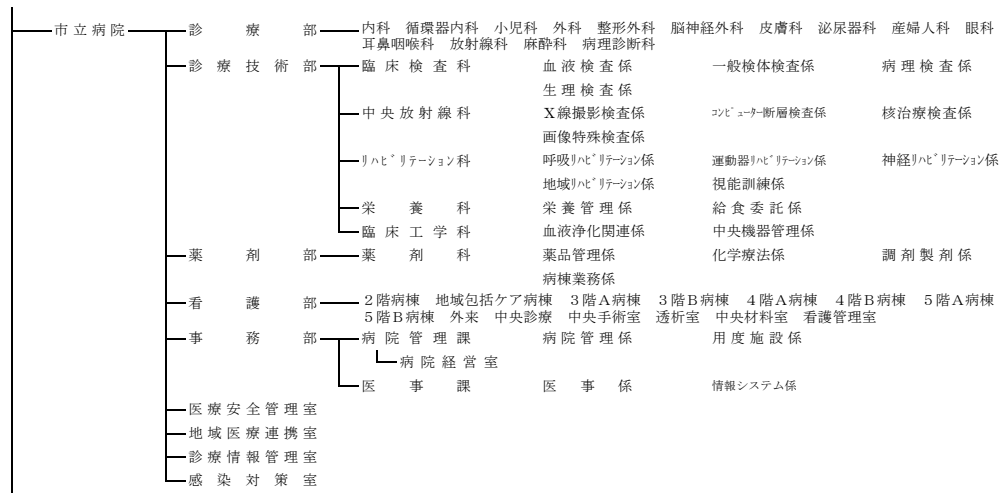

# 富士宮市行政組織図

【令和8年4月1日】

- 市議会 — 事務局 庶務調査係 議事係
- 選挙管理委員会 — 事務局 選挙係 (局長は行政課長が併任)
- 監査委員会 — 事務局 監査係
- 農業委員会 — 事務局 振興係 (局長は農業政策課長が併任)
- 公平委員会

固定資産評価審査委員会

一部事務組合

- 岳南排水路管理組合
- 駿豆学園管理組合
- 共立蒲原総合病院組合

公社

- 富士宮市土地開発公社
- 富士宮市振興公社