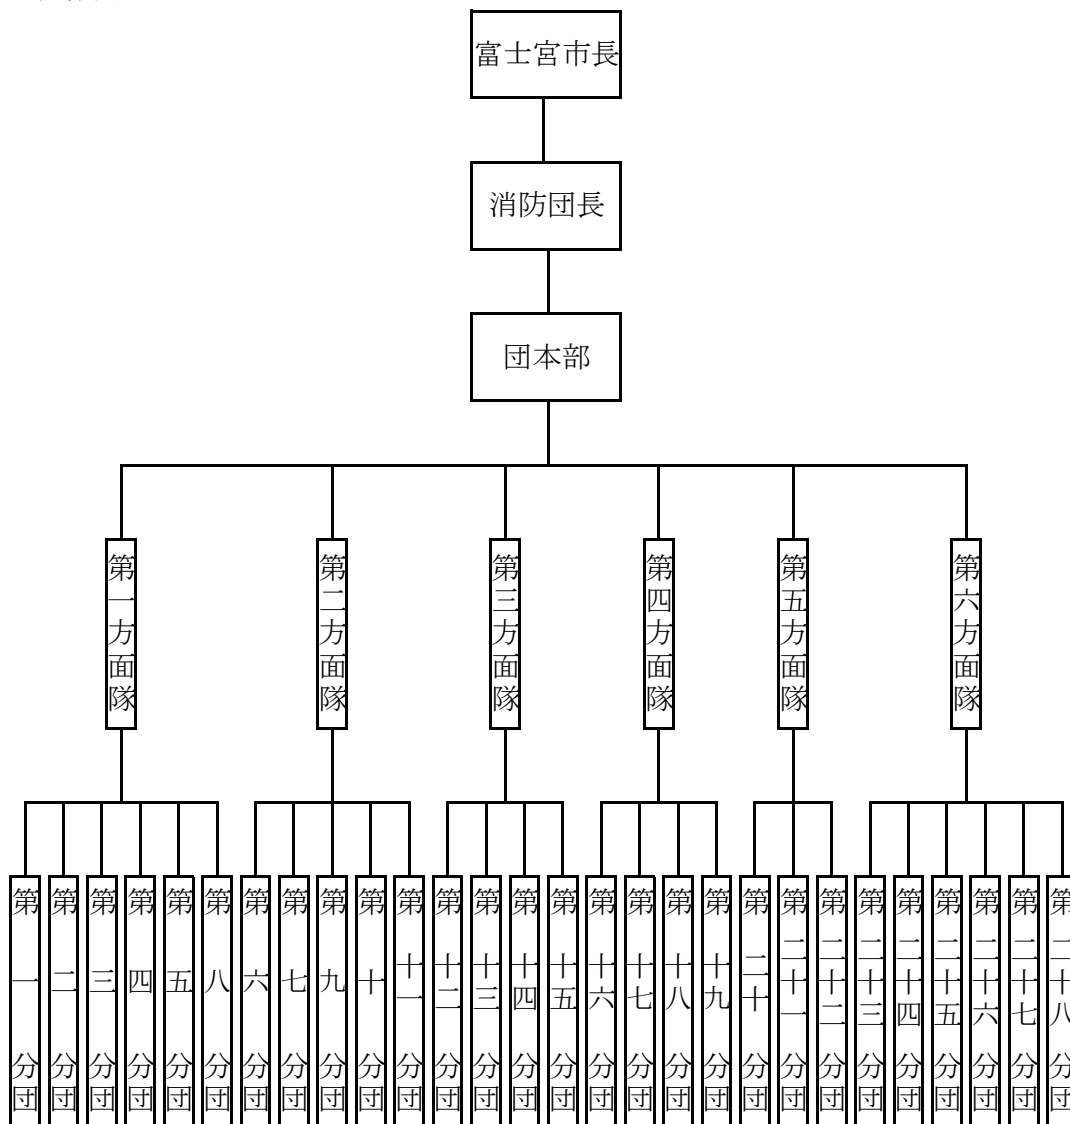

消防団は、地域の安心安全の中核的な担い手として、住民の生命、身体、財産を災害から守るという強い使命に燃え、勇敢かつ献身的に日々活動を行っています。また、今日発生する災害も社会構造や地球環境の変化、生活様式の多様化等により複雑化・特異化する傾向にあります。このような中で発生する災害に即応できるように組織を編成し効率化を図っています。

富士宮市消防団

組織図

消防団の定員及び実員

令和7年4月1日現在

区分	団長	副団長	分団長	副分団長	部長	班長	団員 (うち機能別団員)	合計
定員及び基準数	1	4	45	49	78	159	404 (60)	740
実員	1	4	51	49	75	143	344 (61)	667