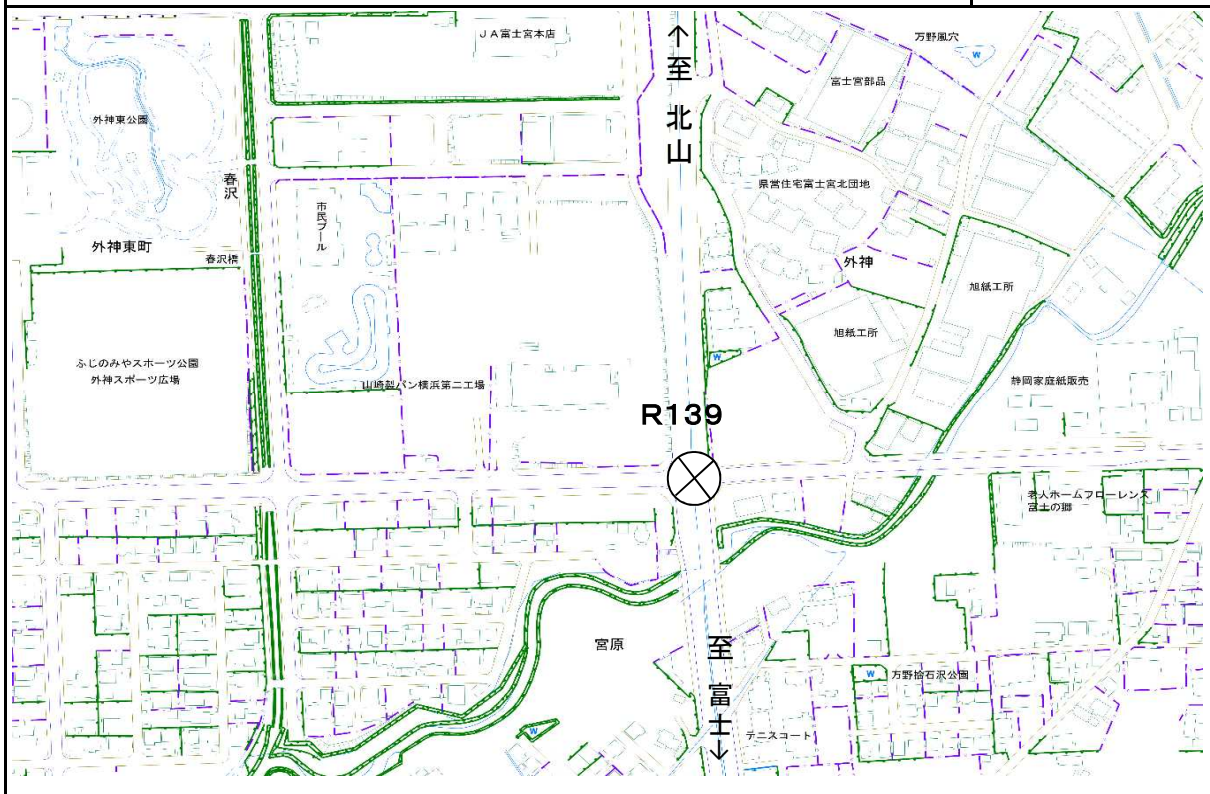

交通死亡事故速報

No.1

- 発生日時 令和2年3月11日(水)
- 発生場所 国道139号 外神交差点
- 発生状況 逆走した軽四自動車が中央分離帯に衝突後、富士方面へ向かっていた大型貨物車と衝突し、軽四乗用車を運転していた者が死亡した。