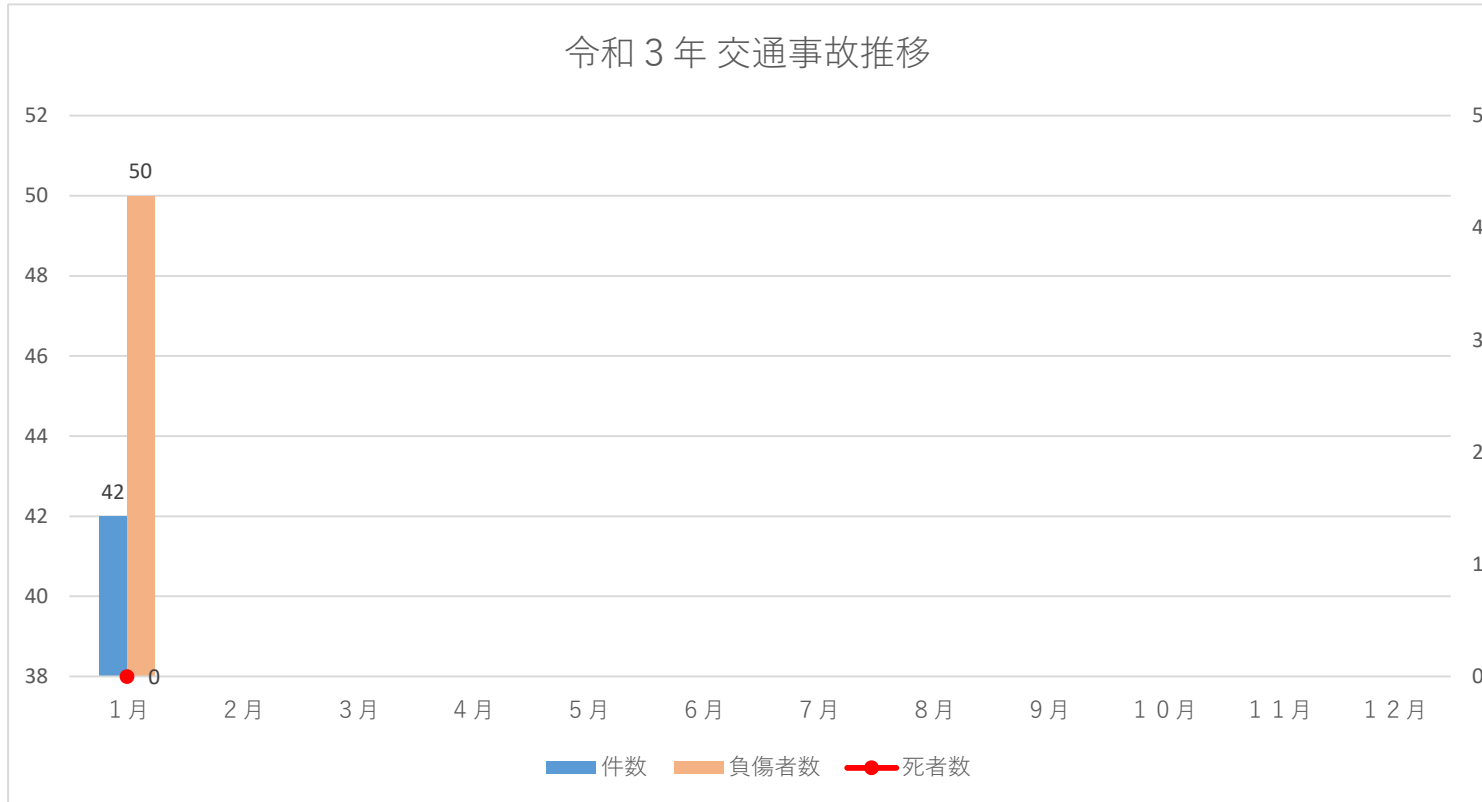

令和3年中の富士宮市の月別交通事故推移（概要：数値は各月の末日現在の値）

	件数	死者数	負傷者数
1月	42 件	0 人	50 人
2月	件	人	人
3月	件	人	人
4月	件	人	人
5月	件	人	人
6月	件	人	人
7月	件	人	人
8月	件	人	人
9月	件	人	人
10月	件	人	人
11月	件	人	人
12月	件	人	人
合計	42 件	0 人	50 人