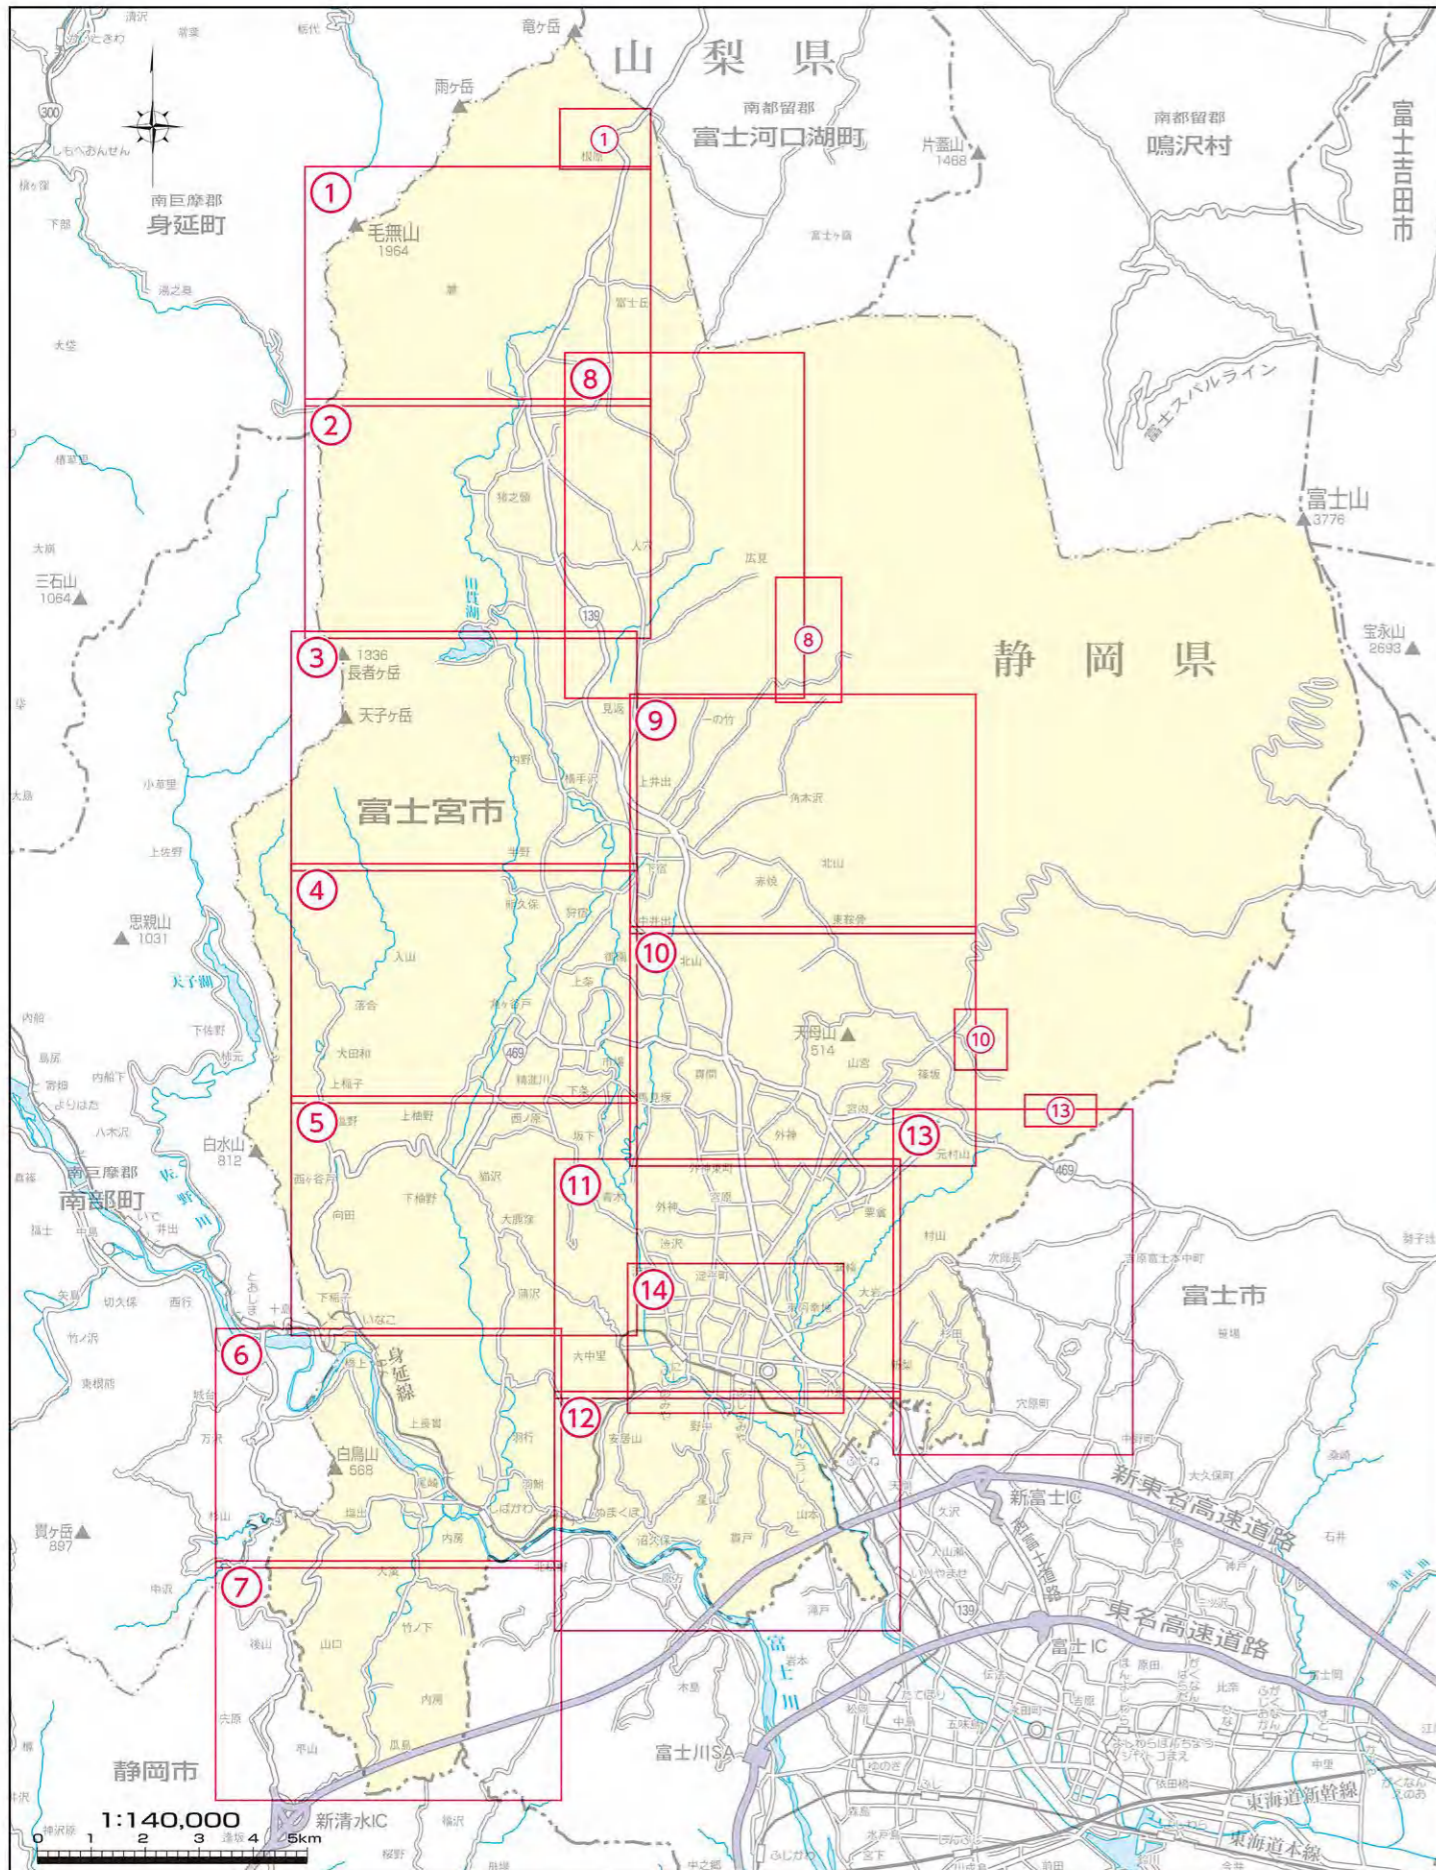

索引図

凡例

	凡 例	Legend	Modelo
	市役所	City Hall	Prefeitura
	消防本部	Fire Station Head Quarters	Sede do corpo de bombeiros
	消防署	Fire Station	Quartel dos Bombeiros
	防災用ヘリポート	Disaster prevention heliport	Local Pouso e Decolagem dos Helicópteros
	指定緊急避難場所・指定避難所	Emergency Evacuation Appointed Site・Evacuation site	Locais de refugio em caso de emergência・Local de Refúgio Estipulado pela cidade
	指定緊急避難場所	Emergency Evacuation Appointed Site	Locais de refugio em caso de emergência
	緊急物資集積所	Emergency supplies storage point	Depósito de Suplementos de Emergência
	緊急輸送路	Emergency transport route	Rota de Emergência
	災害拠点病院	Disaster Center Hospital	Hospital base em caso de terremotos
	救護病院・仮設救護病院	First-aid hospital・Temporarily First-aid Hospital	Pronto Socorro・Hospital de Emergência Temporária
	救護所	First-aid station	Posto de Primeiros Socorros
	自衛隊集結地	Self-Defence Forces assembly area	Área de Concentração das Tropas de Auto-defesa
	主要河川	Principal River	Principais rios
	他県との境界線 他市との境界線	Border Line between Other Municipalities	Fronteira com outra cidade
	鉄道	Railway	Ferrovia
	新東名高速道路	Shin tomei Expressway	Expresso Shin Tomei
	急傾斜地崩壊危険区域	Landslide danger spot on steeply inclined land	Área com perigo de desmoronamento devido a inclinação repentina do solo
	土砂災害特別警戒区域	Debris slide and landslip special prevention zone	Zona com precaução especial de calamidade de terra e area
	土砂災害警戒区域	Debris slide and landslip prevention zone	Zona com precaução de calamidade de terra e area