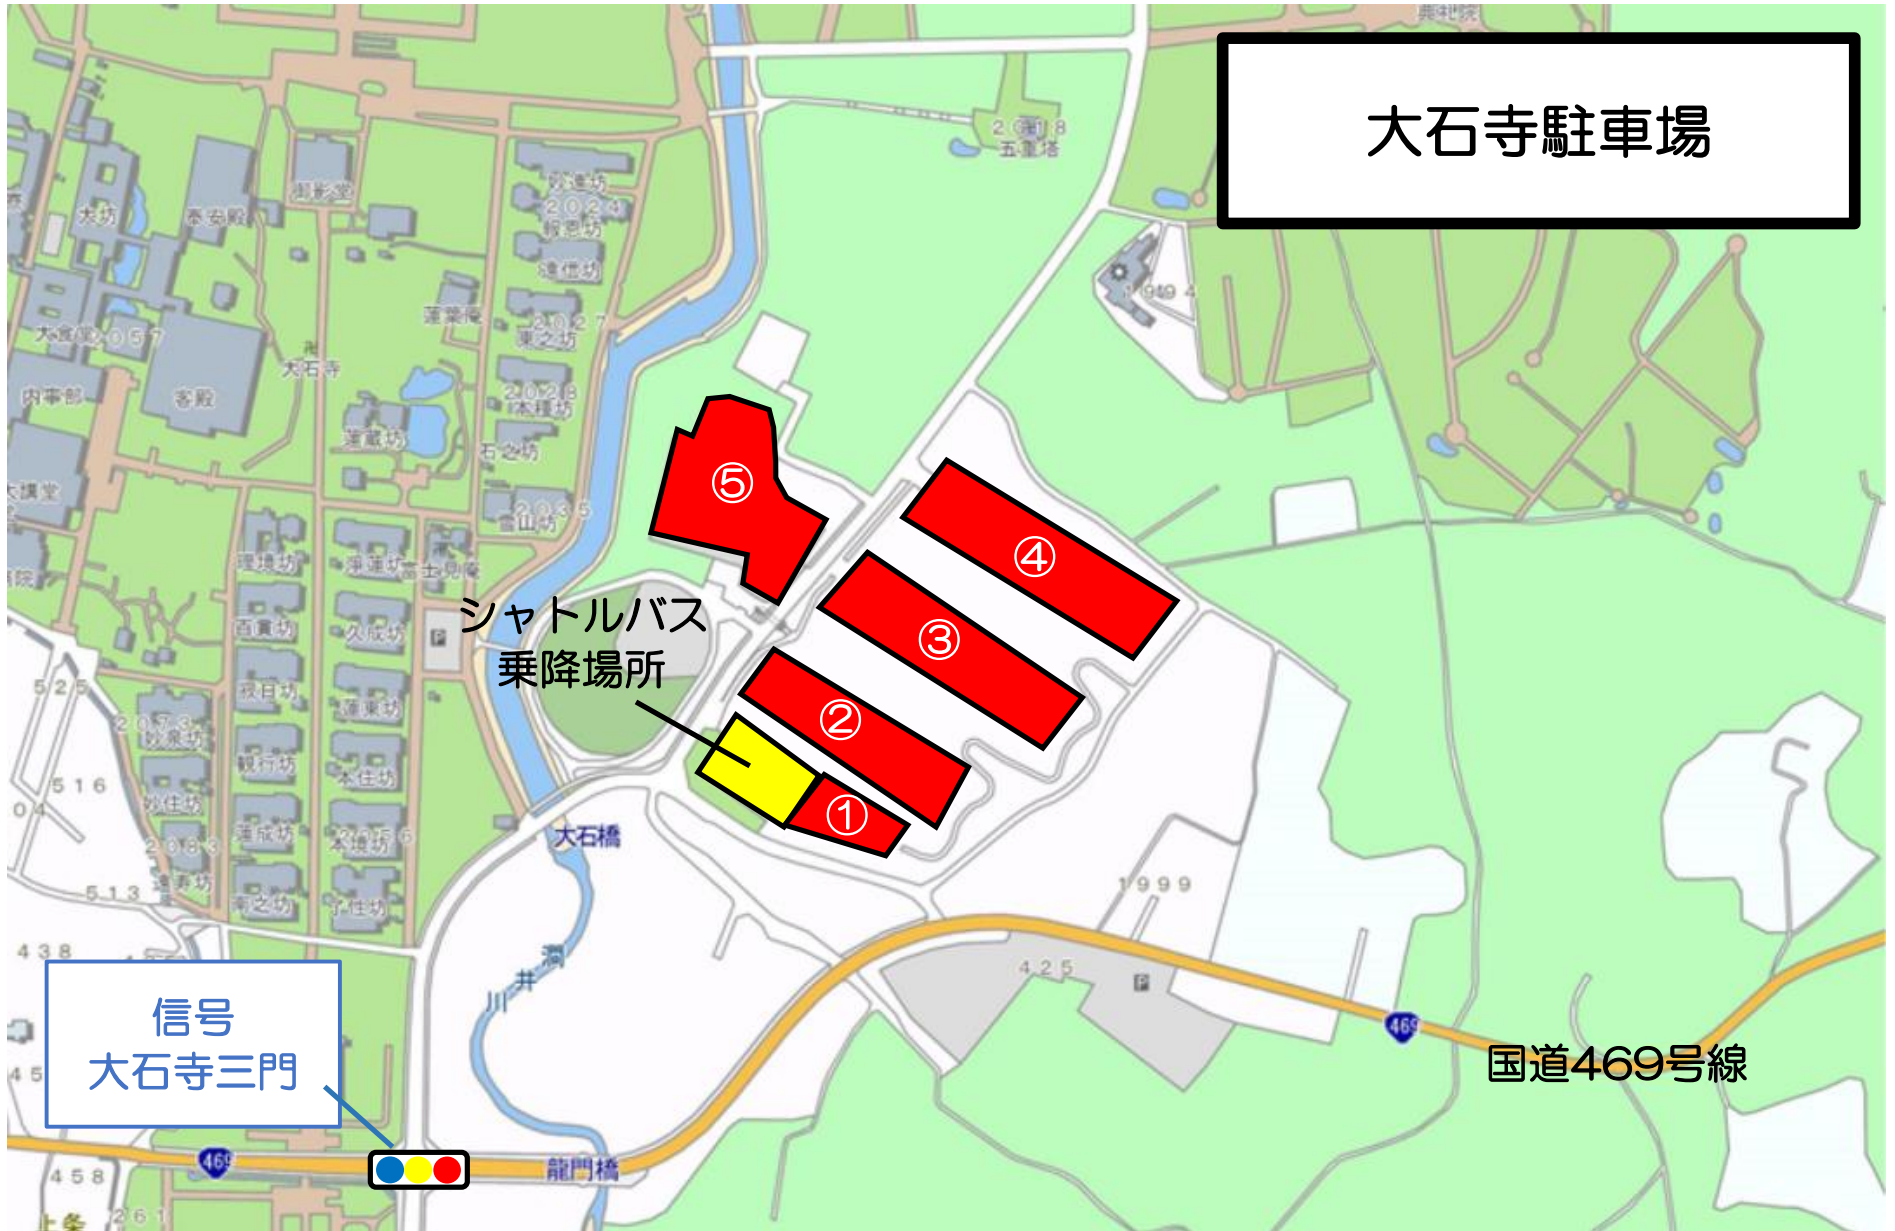

大石寺駐車場

シャトルバス
乗降場所

信号
大石寺三門

国道469号線

大石寺駐車場

地図表示	駐車場名	駐車台数	開場時刻	閉場時刻	備考
①	大石寺第1駐車場（東山A）	100	10:00	18:00	シャトルバス乗降場所
②	大石寺第2駐車場（東山B）	200	第1駐車場 満車後	18:00	
③	大石寺第3駐車場（東山C）	200	第2駐車場 満車後	18:00	
④	大石寺第4駐車場（東山D）	200	第3駐車場 満車後	18:00	
⑤	大石寺第5駐車場（塔の原）	200	第4駐車場 満車後	18:00	