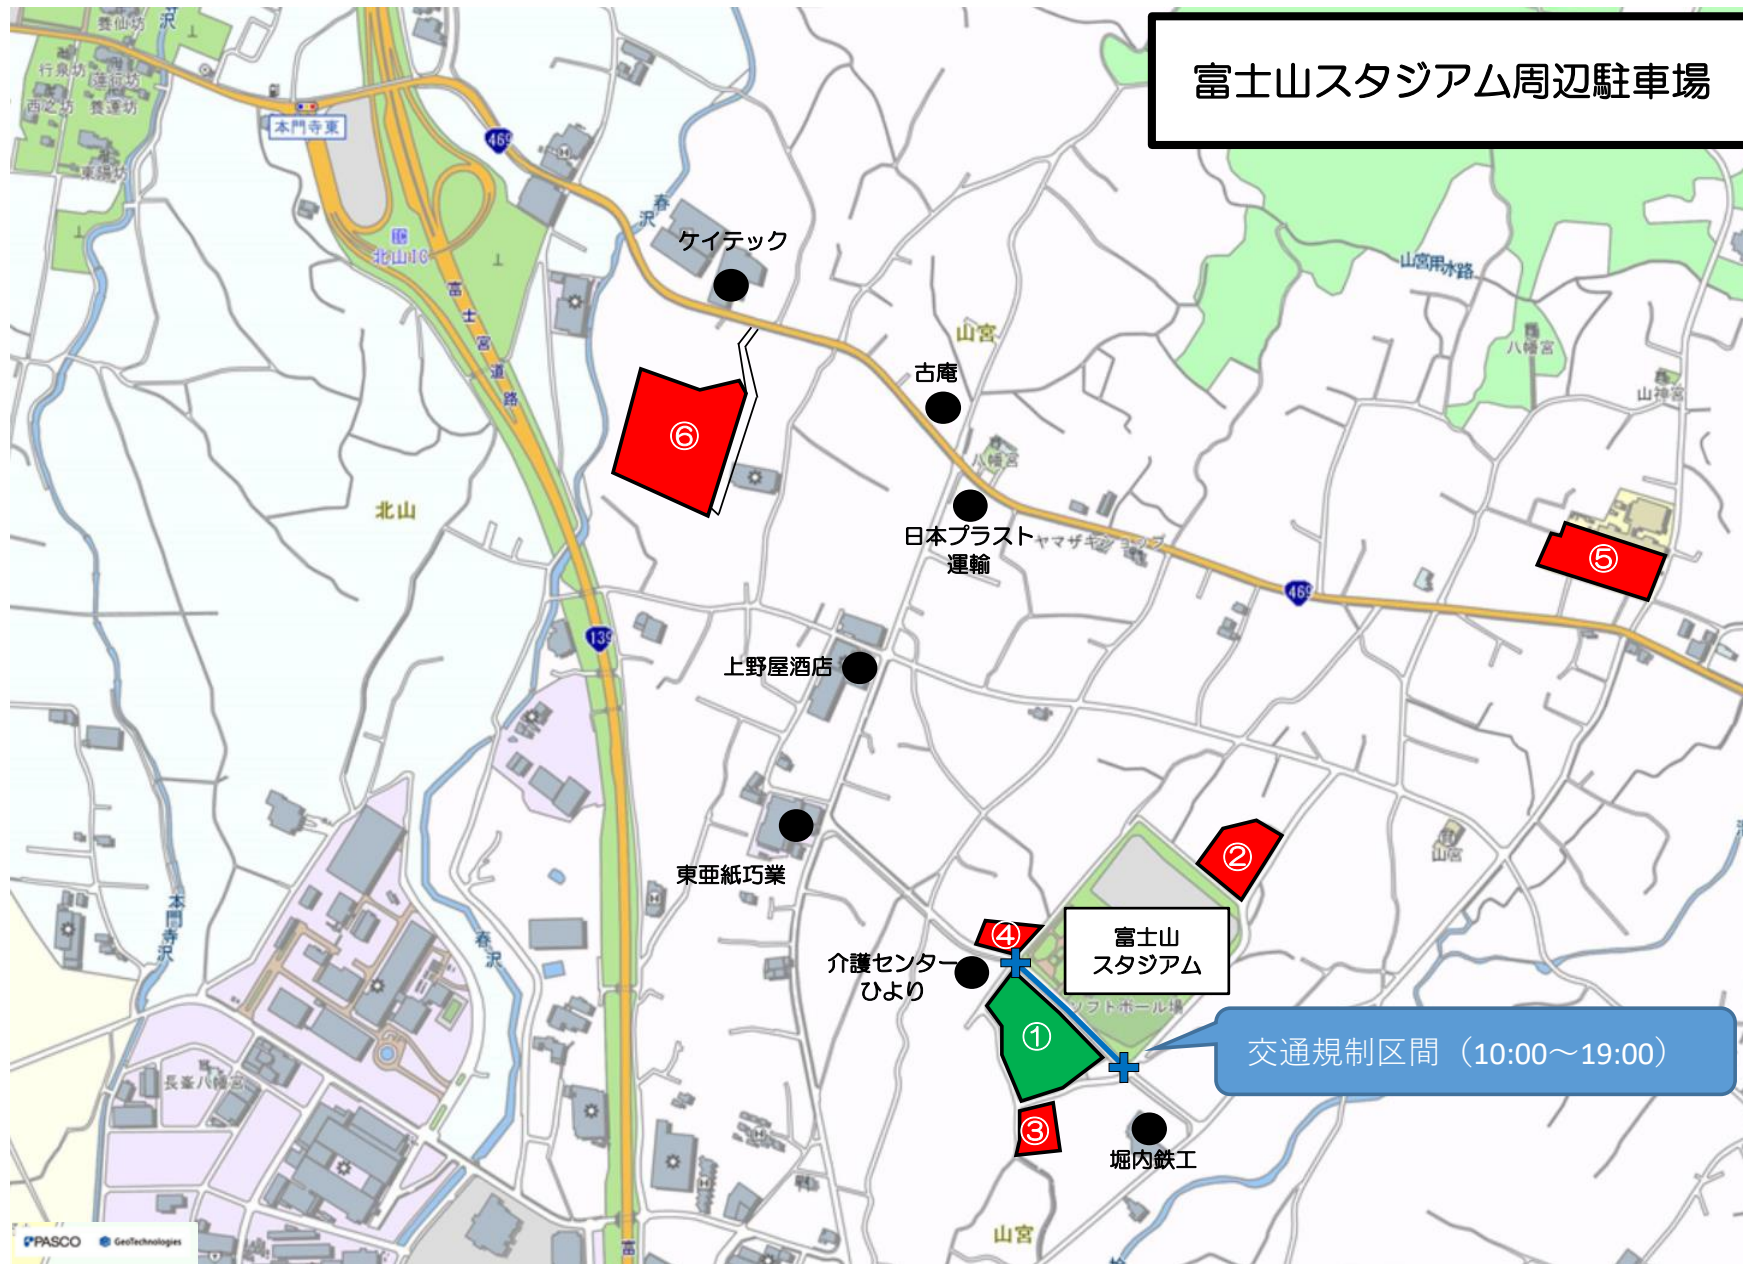

富士山スタジアム周辺駐車場

富士山スタジアム周辺駐車場

地図表示	駐車場名	駐車台数	開場時刻	閉場時刻	会場までの 所要時間（徒歩）	備考
①	第1駐車場	-	-	-	-	許可車両のみ
②	第2駐車場	170	10:00	18:00	1分	
③	第3駐車場	65	10:00	18:00	3分	
④	第4駐車場（介護センターひより北側）	47	10:00	18:00	1分	
⑤	第5駐車場（山宮小）	75	11:00	18:00	10分	出入口別 一方通行
⑥	第6駐車場	600	11:00	18:00	15分	